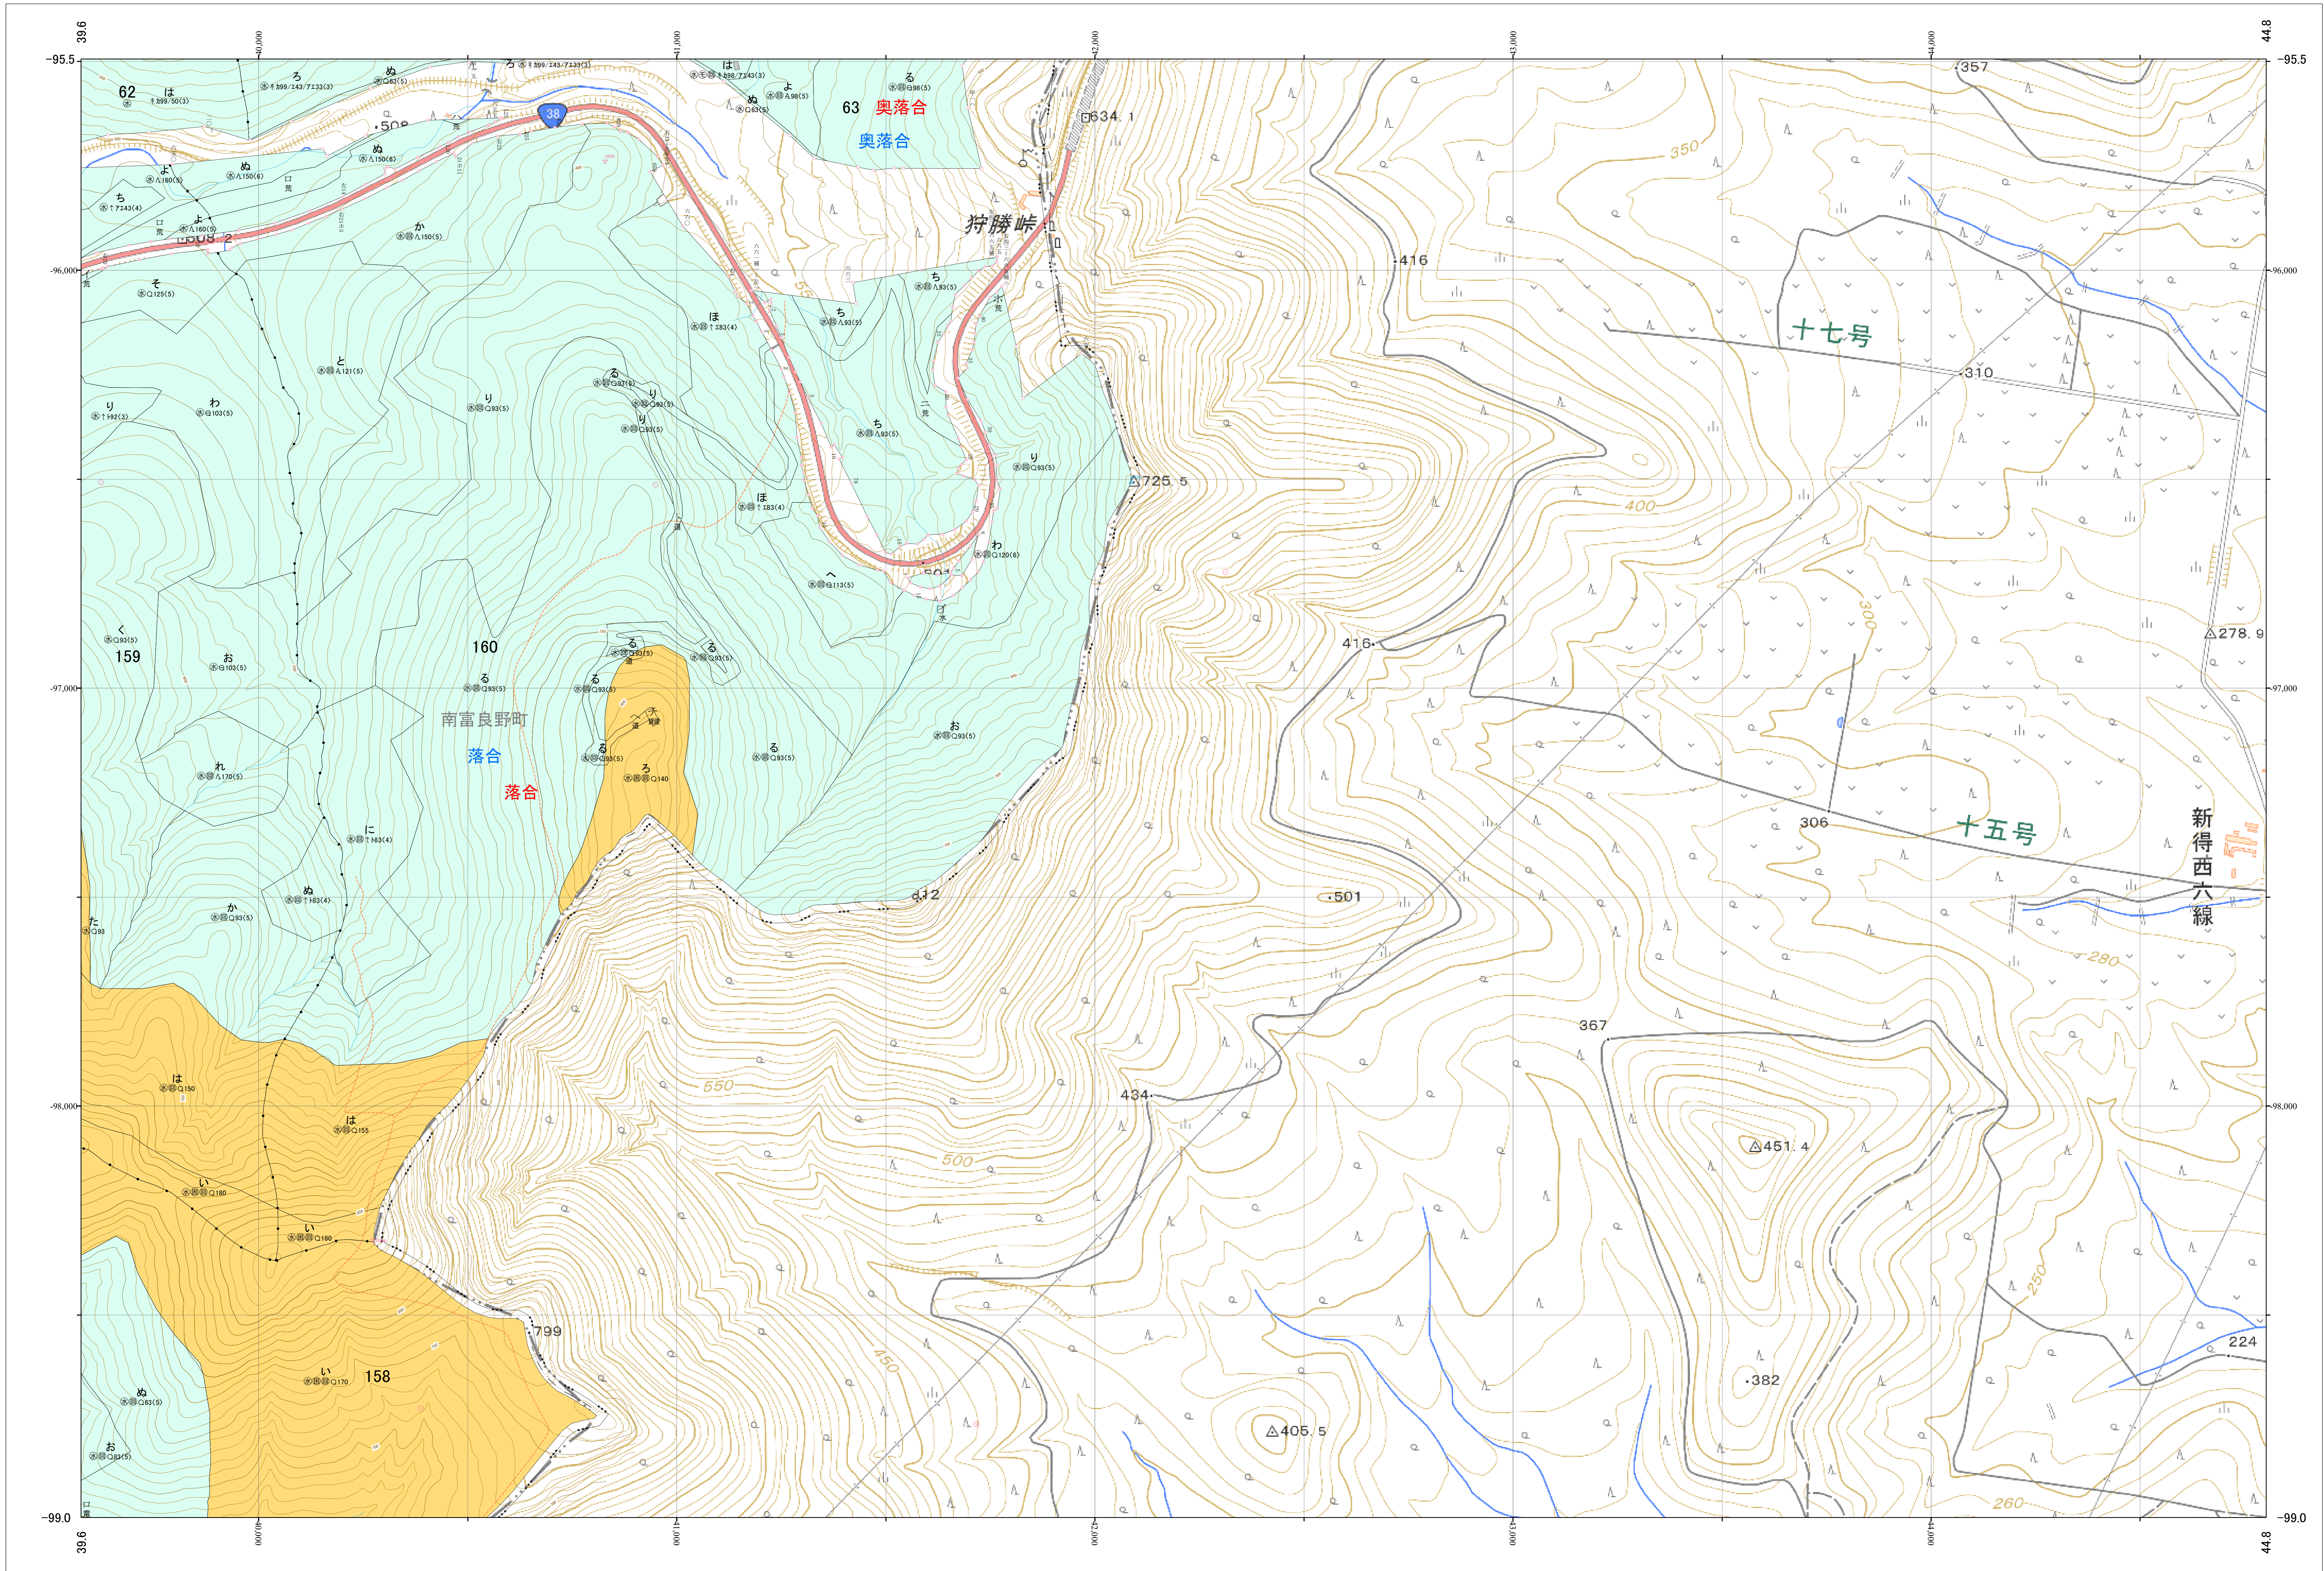

北海道森林管理局 上川南部森林計画区
上川南部森林管理署 基本図・国有林野施業実施計画図 39 (全146)

第12公共座標

上川南部 39

林班番号: 0062~0063・0157~0160

林班番号: 0062~0063・0157~0160

令和五年度 第六次樹立

「測量法に基づく国土地理院長承認(使用) R5JHs 635」
この地図は、国土地理院長の承認を得て、同院発行の電子地形図を用いて作成したものである。
第三者がさらに複製する場合には、国土地理院長の承認を得なければならない。

北海道森林管理局 上川南部森林管理署

上川南部 39