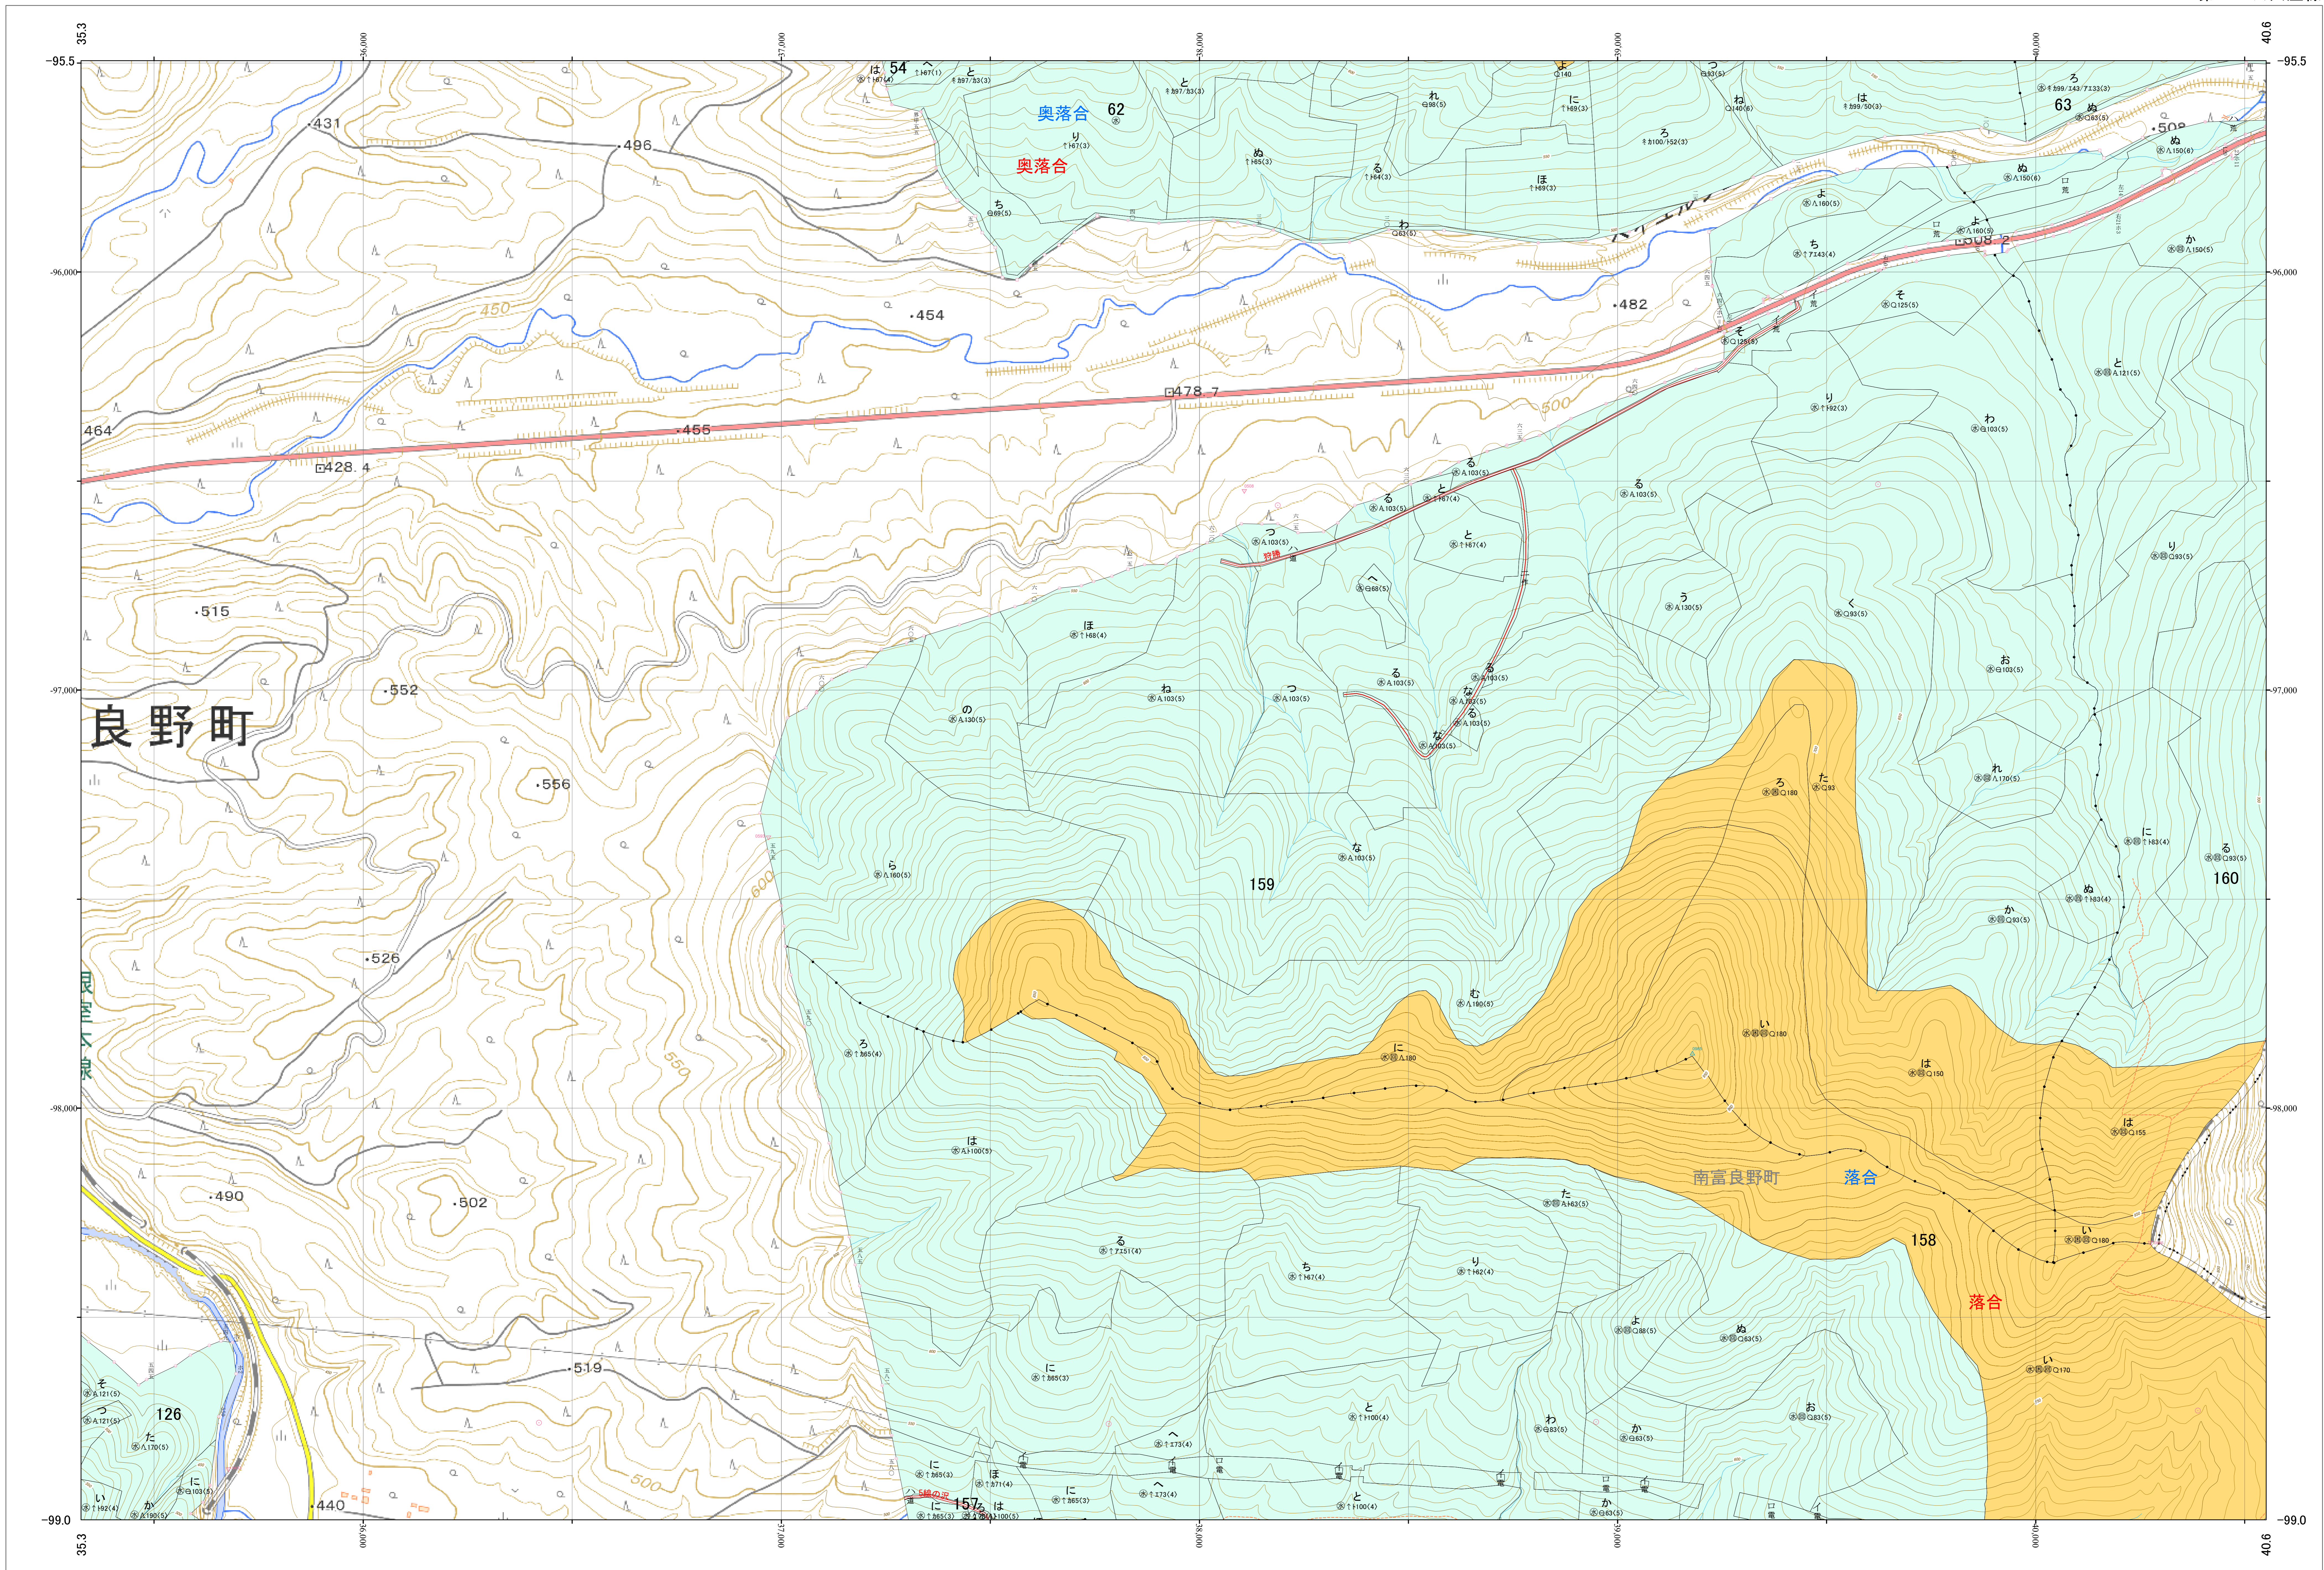

北海道森林管理局 上川南部森林計画区  
上川南部森林管理署 基本図・国有林野施業実施計画図 38 (全146)

第12公共座標

上川南部 38

林班番号:0054-0062~0063-0126-0156~0160  
令和五年度 第六次樹立

林班番号:0054-0062~0063-0126-0156~0160

北海道森林管理局 上川南部森林管理署

上川南部 38

1:5,000

「測量法に基づく国土地理院長承認(使用) R 5JHs 635」  
この地図は、国土地理院長の承認を得て、同院発行の電子地形図を用いて作成したものである。  
第三者がさらに複製する場合には、国土地理院長の承認を得なければならない。