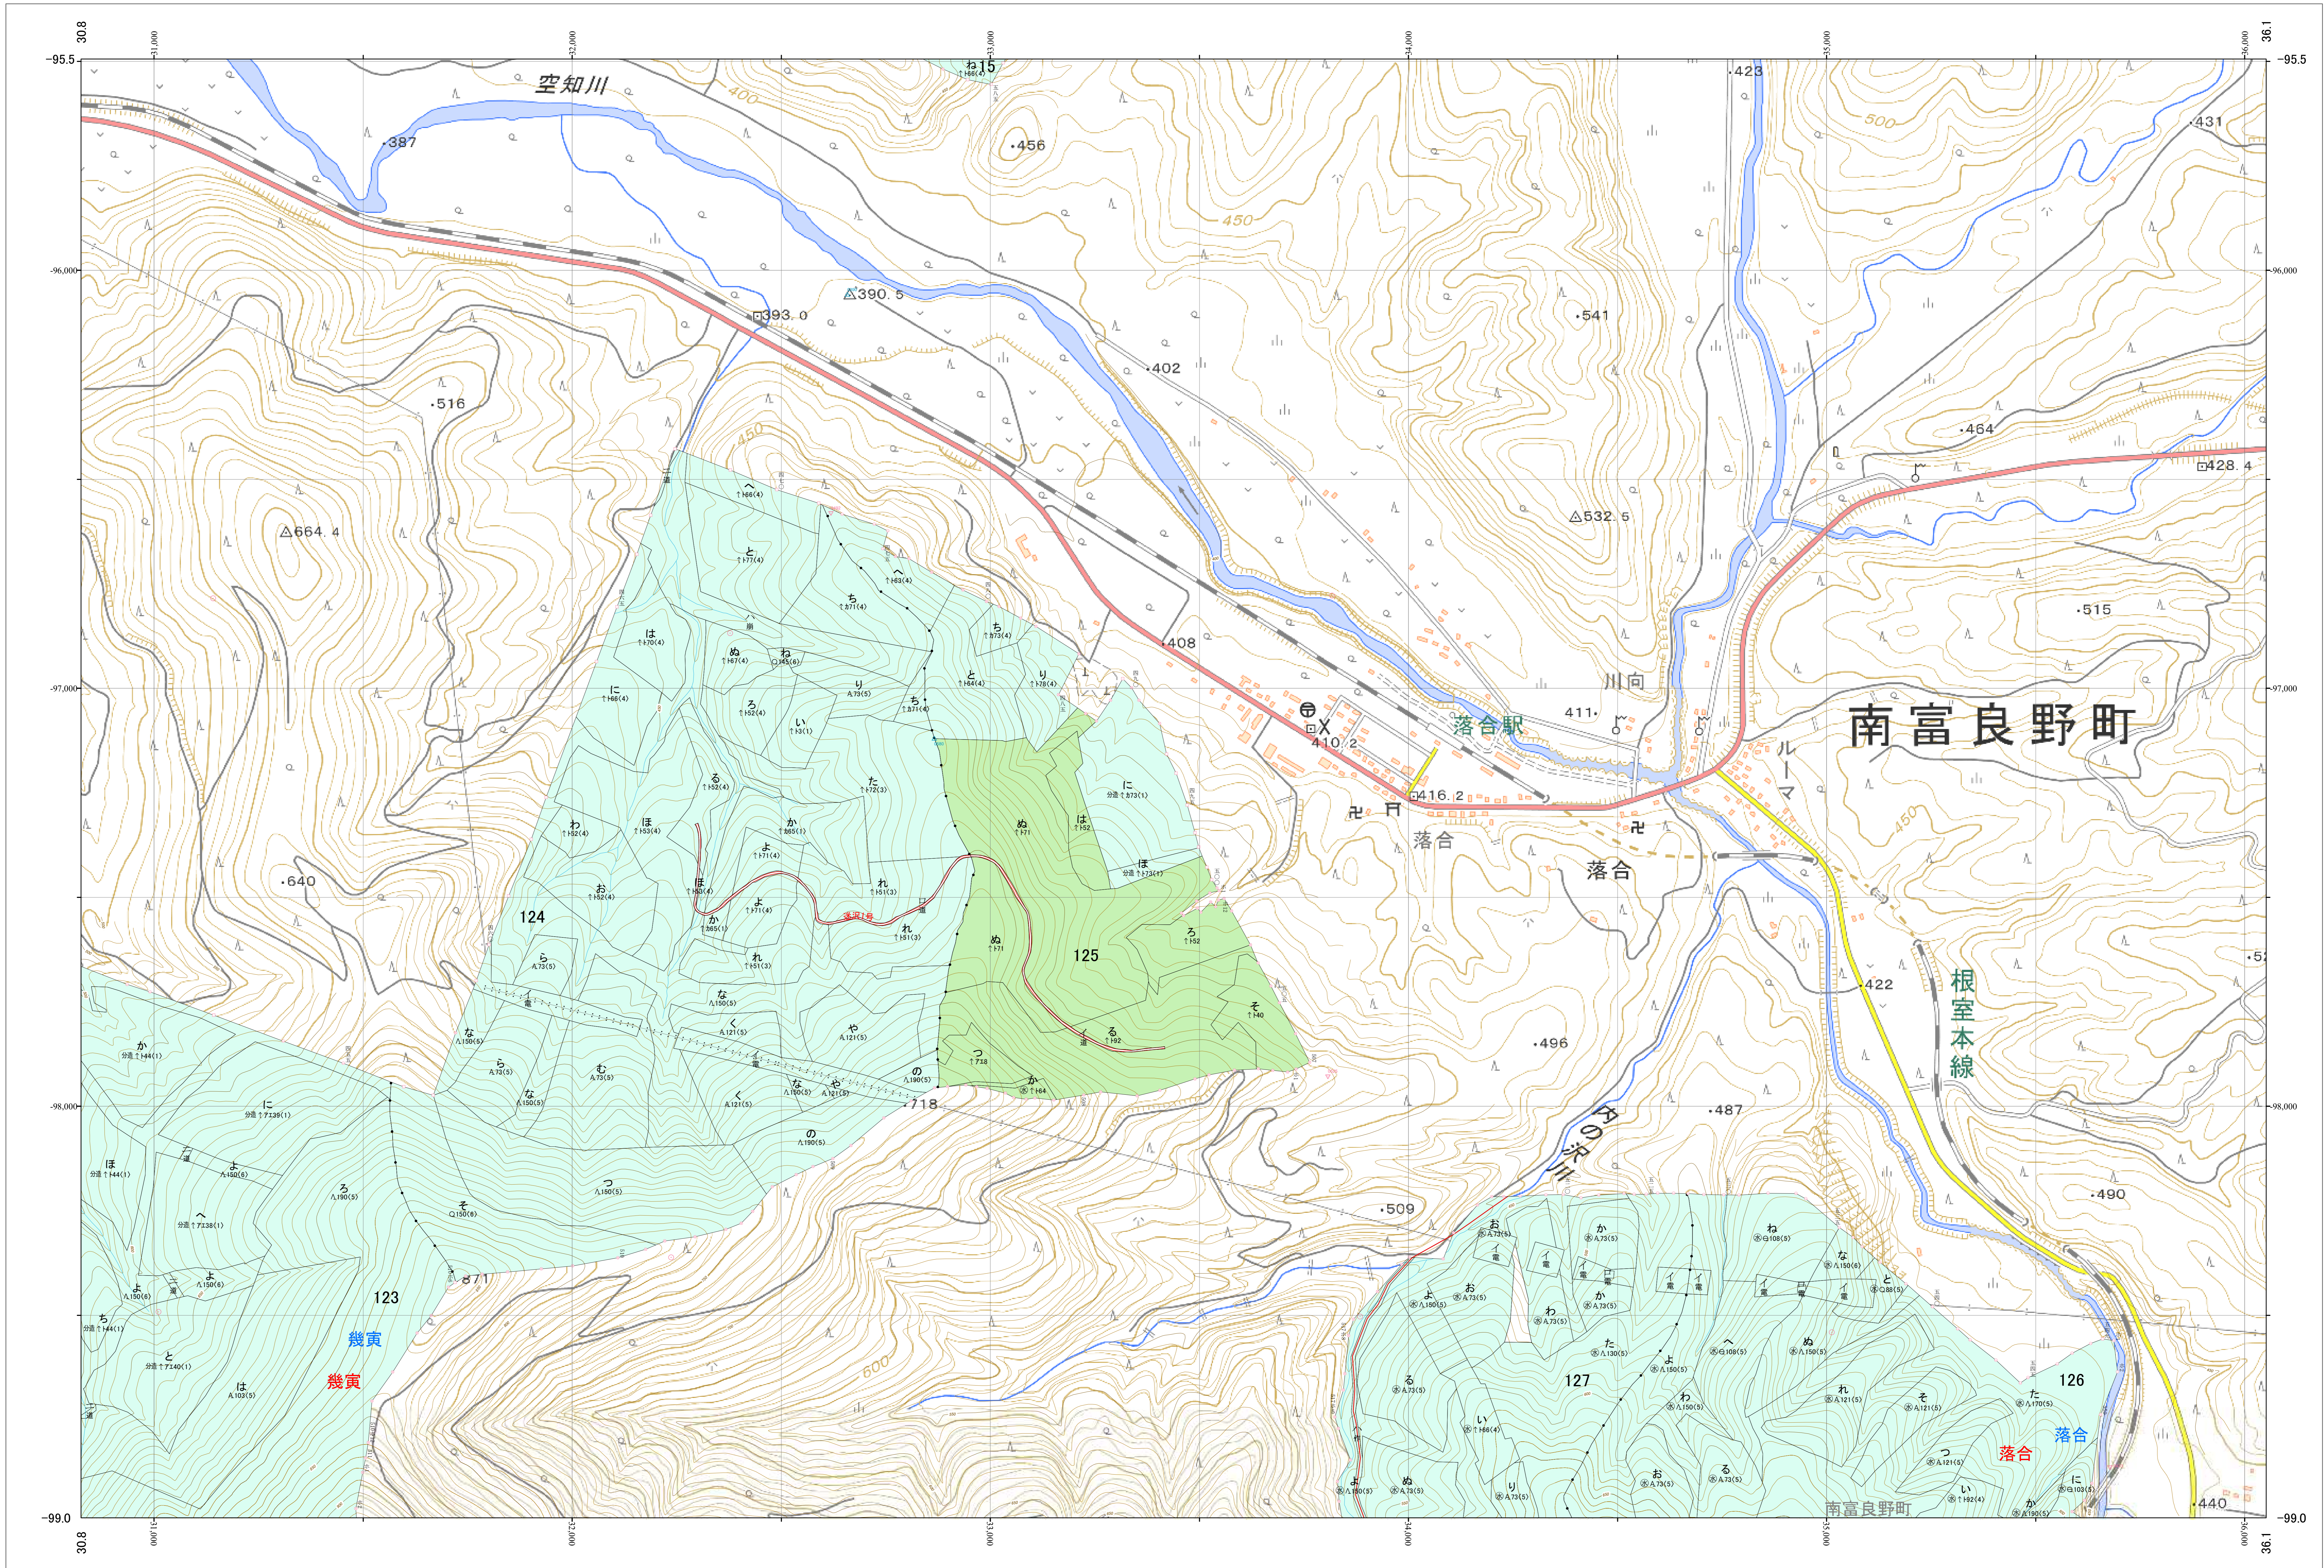

北海道森林管理局 上川南部森林計画区
上川南部森林管理署 基本図・国有林野施業実施計画図 37 (全146)

第12公共座標

上川南部 37

林班番号: 0014~0015・0122~0127・0133

林班番号: 0014~0015・0122~0127・0133

令和五年度 第六次樹立

北海道森林管理局 上川南部森林管理署

上川南部 37

「測量法に基づく国土地理院長承認(使用) R 5JHs 635」
この地図は、国土地理院長の承認を得て、同院発行の電子地形図を用いて作成したものである。
第三者がさらに複製する場合には、国土地理院長の承認を得なければならない。