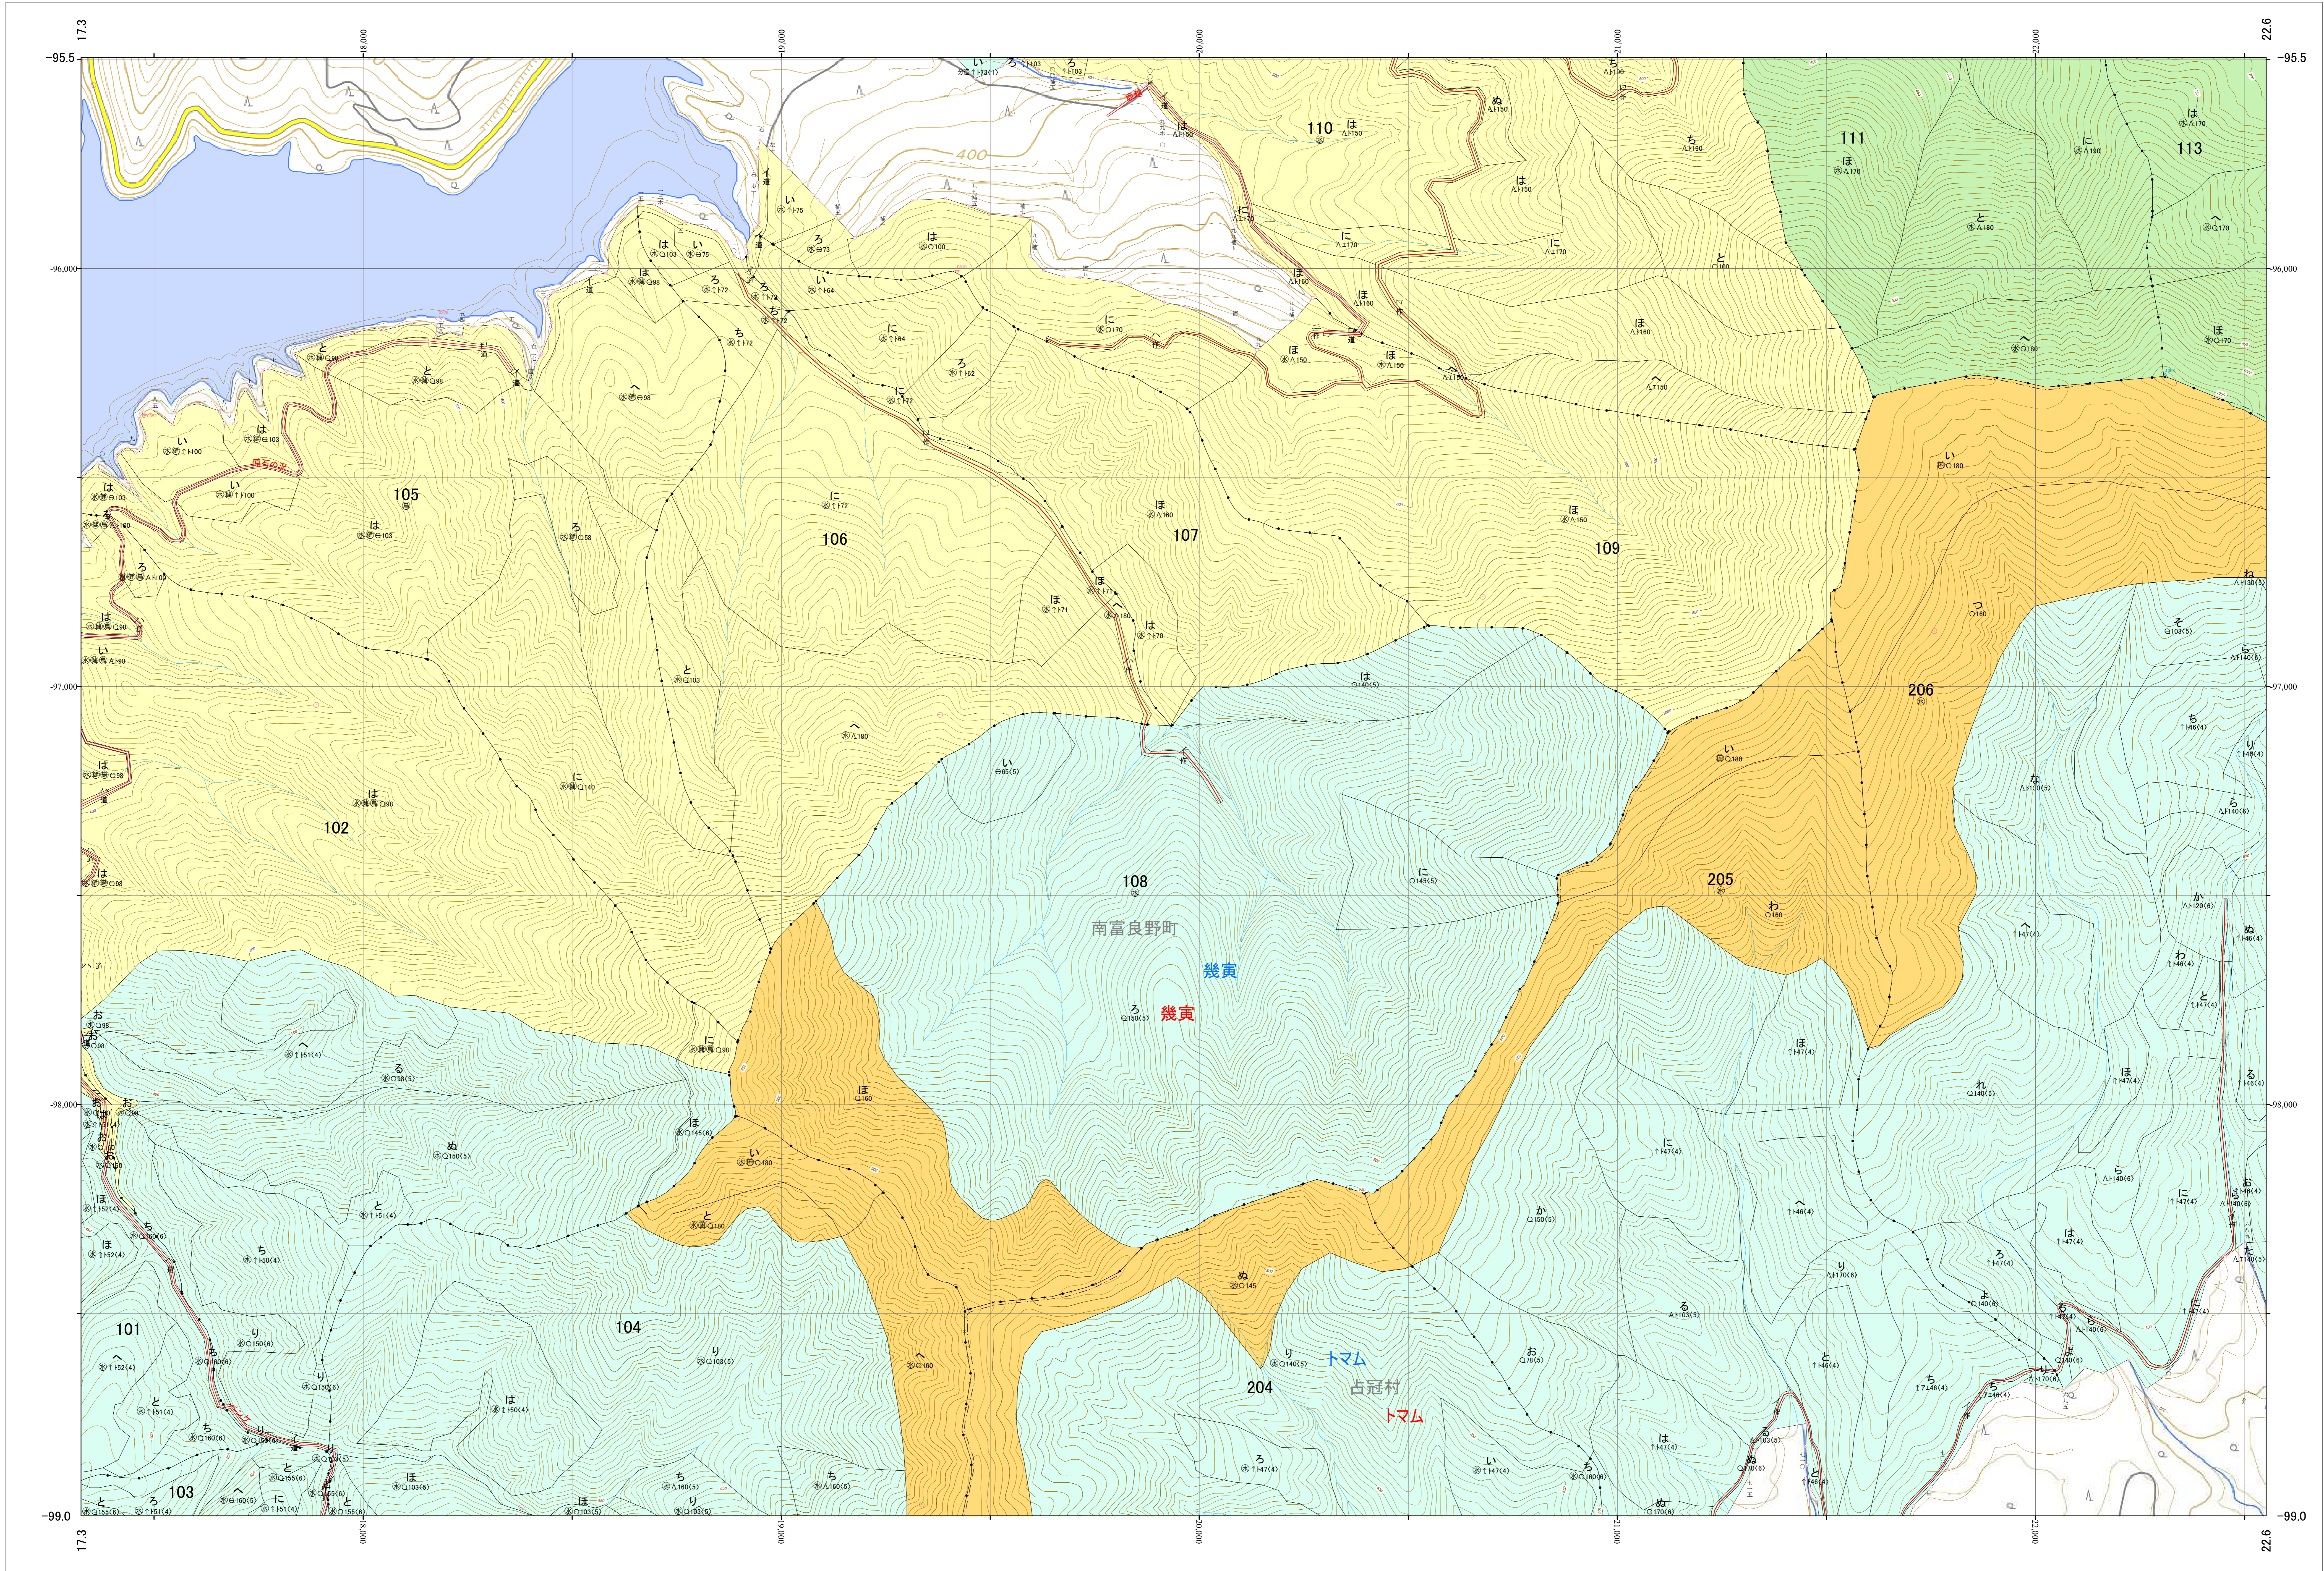

北海道森林管理局 上川南部森林計画区
上川南部森林管理署 基本図・国有林野施業実施計画図 34 (全146)

第12公共座標

上川南部 34

林班番号: 0101~0111・0113・0204~0206

北海道森林管理局 上川南部森林管理署

上川南部 34

林班番号: 0101~0111・0113・0204~0206

令和五年度 第六次樹立

1:5,000
0 100 200 300 400 500 1,000m

「測量法に基づく国土院院長承認(使用) R 5JHs 635」
この地図は、国土院院長の承認を得て、同院発行の電子地形図を用いて作成したものである。
第三者がさらに複製する場合には、国土院院長の承認を得なければならない。