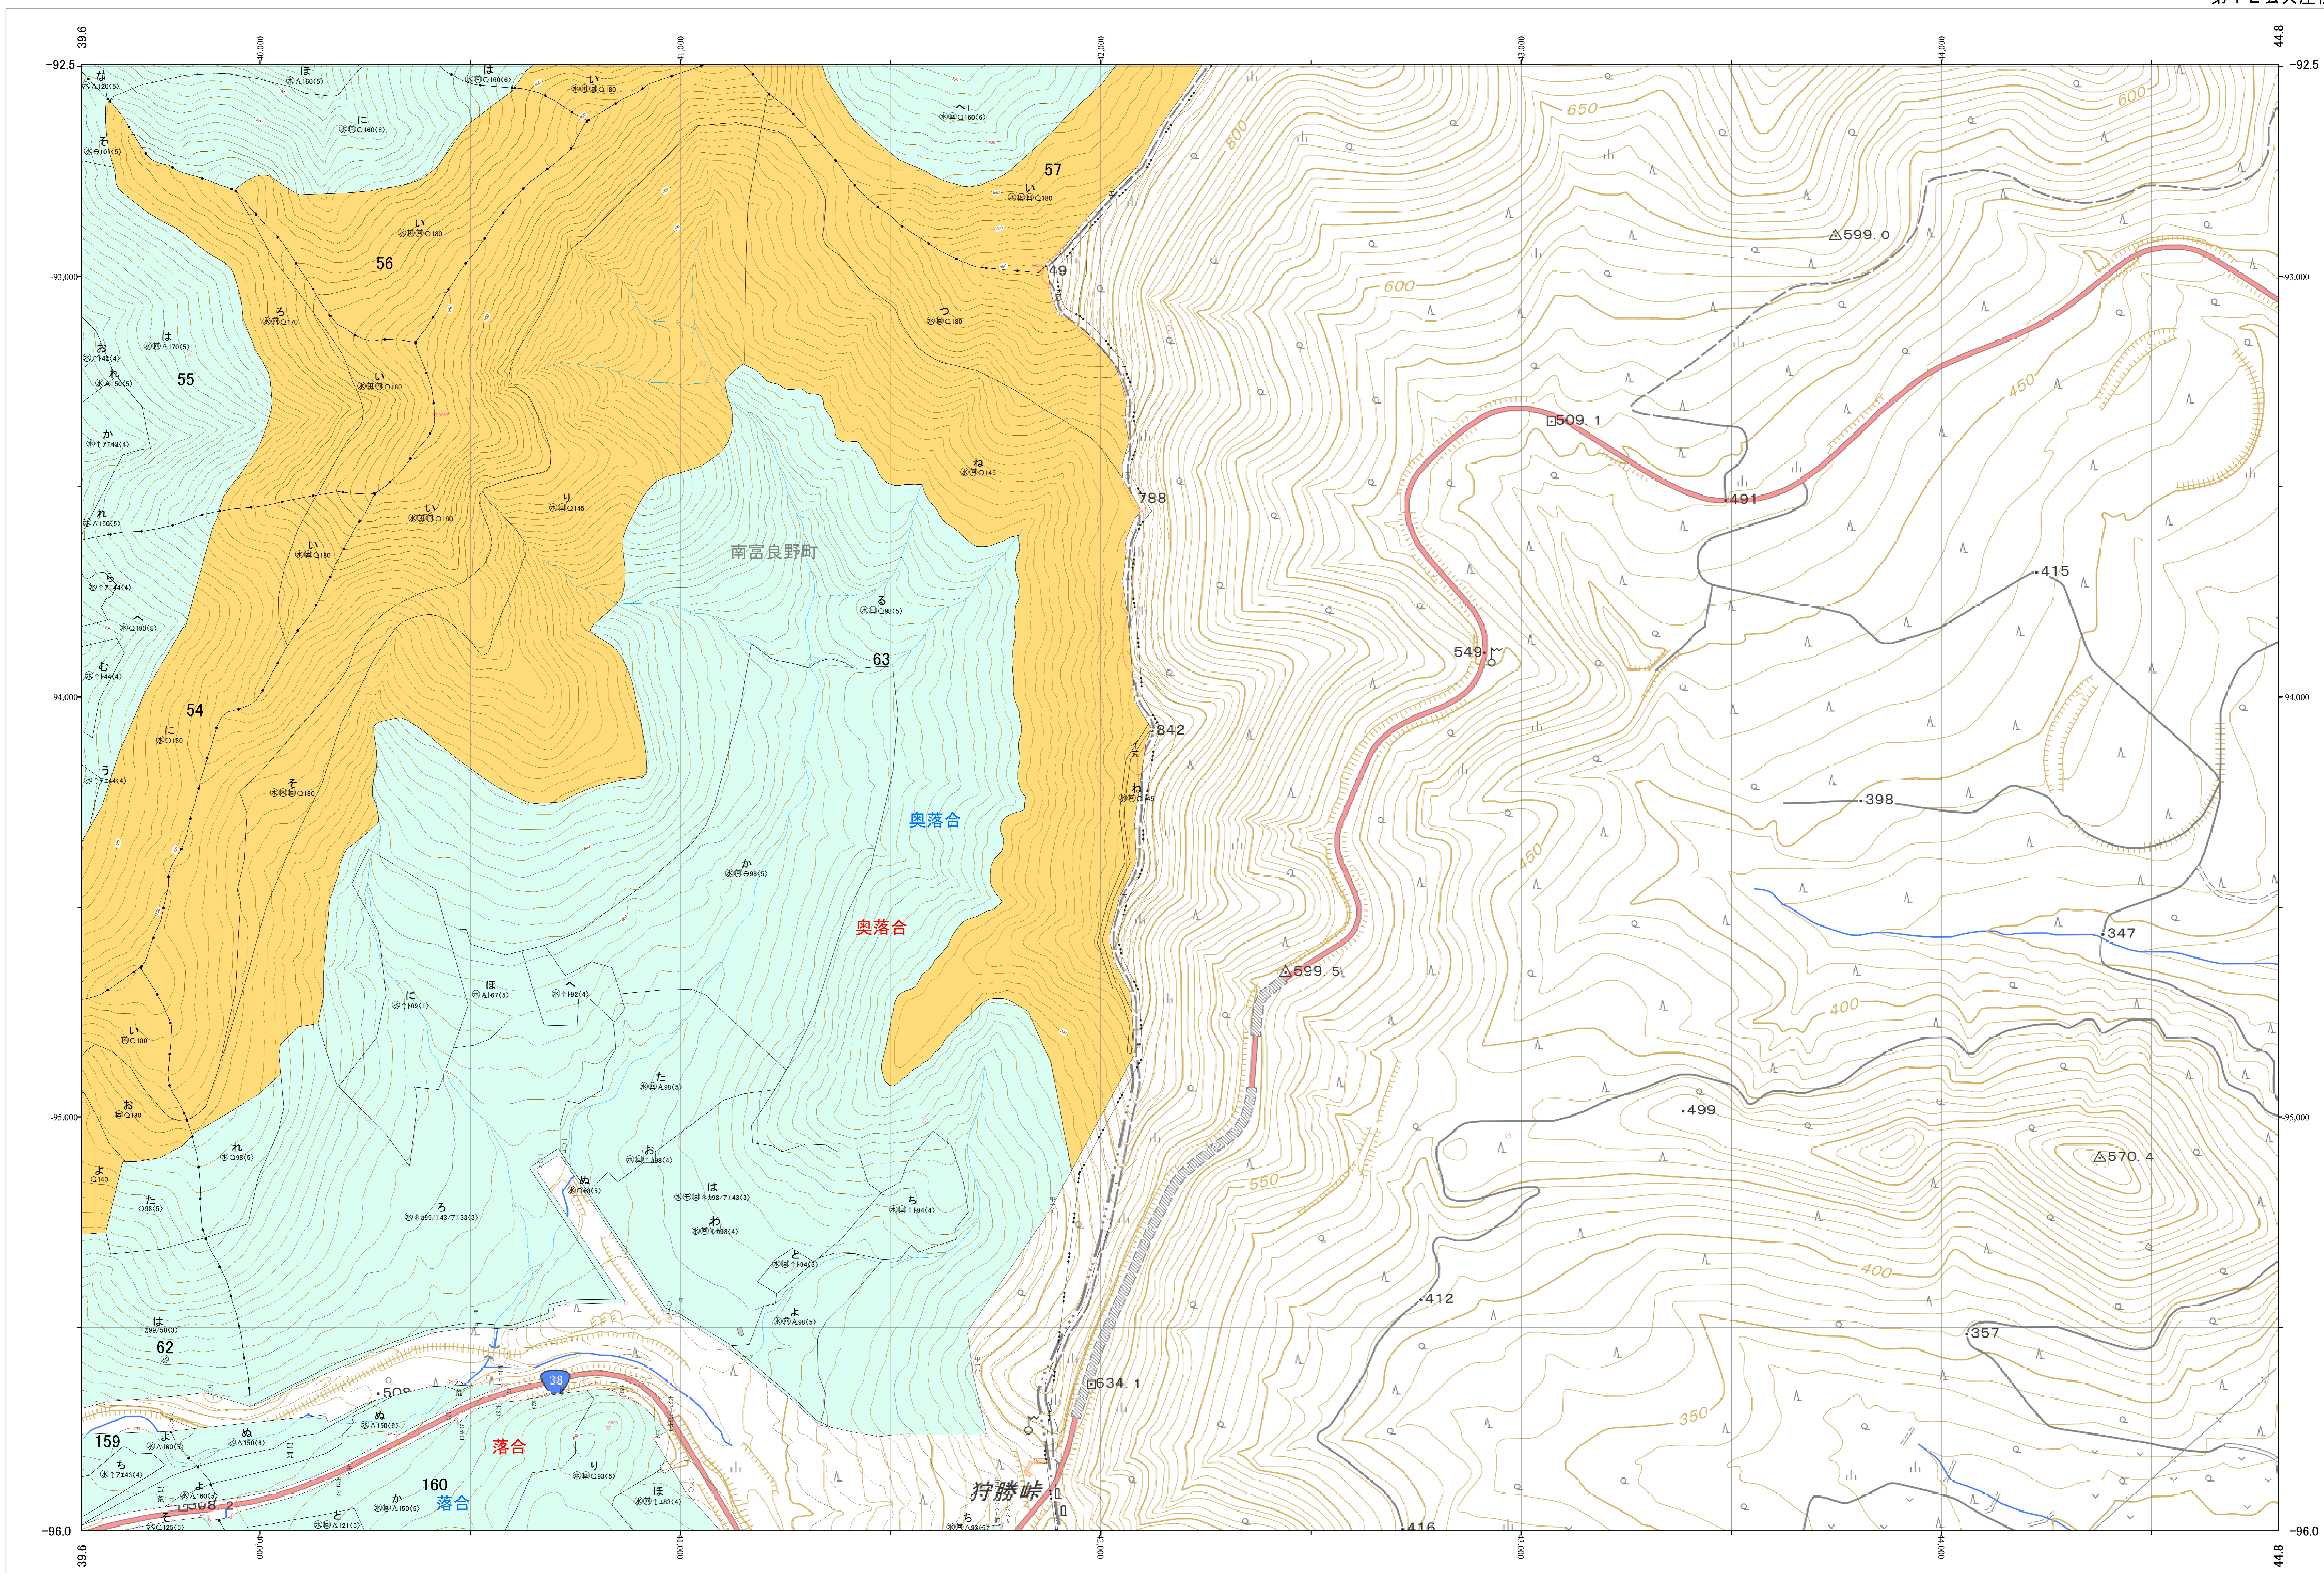

北海道森林管理局 上川南部森林計画区  
上川南部森林管理署 基本図・国有林野施業実施計画図 32 (全146)

第12公共座標

上川南部 32

林班番号:0054~0057・0062~0063・0159~0160  
令和五年度 第六次樹立

林班番号:0054~0057・0062~0063・0159~0160

北海道森林管理局 上川南部森林管理署  
上川南部 32

「測量法に基づく国土地理院長承認(使用) R 5JHs 635」  
この地図は、国土地理院長の承認を得て、同院発行の電子地形図を用いて作成したものである。  
第三者がさらに複製する場合には、国土地理院長の承認を得なければならない。