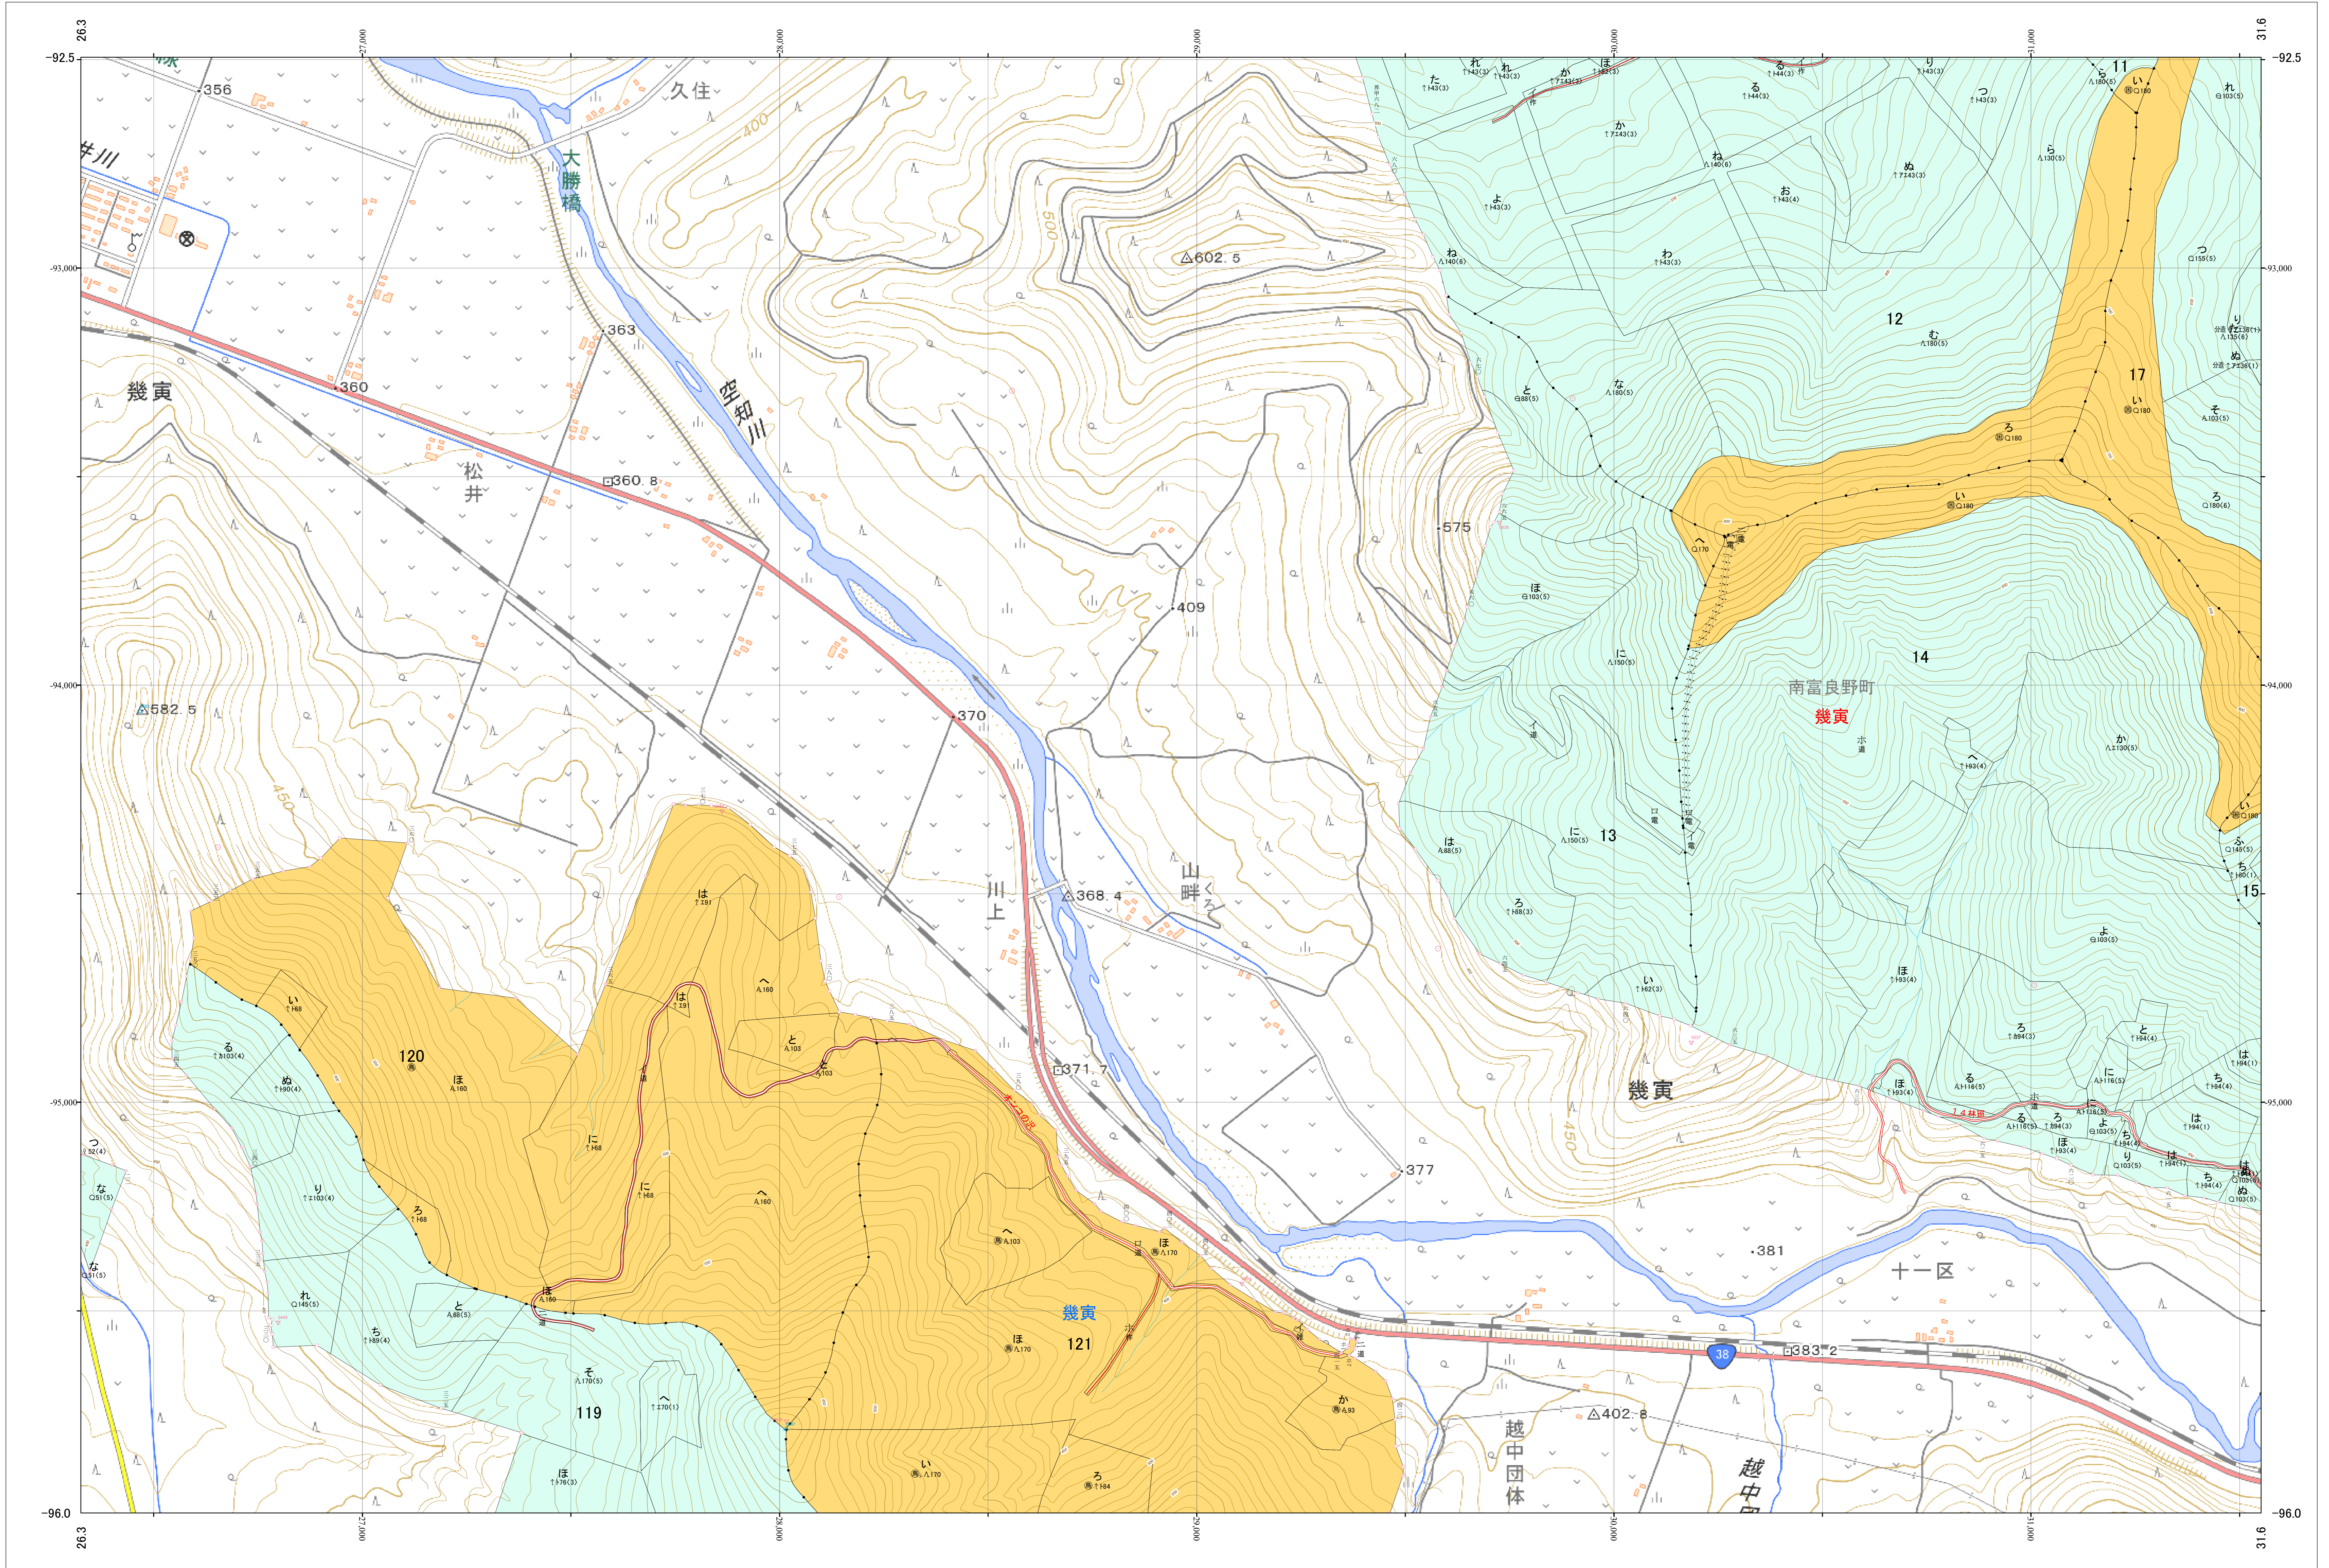

北海道森林管理局 上川南部森林計画区
上川南部森林管理署 基本図・国有林野施業実施計画図 29 (全146)

第12公共座標

上川南部 29

林班番号:0011~0017・0119~0121

令和五年度 第六次樹立

林班番号:0011~0017・0119~0121

北海道森林管理局 上川南部森林管理署

上川南部 29

1:5,000
0 100 200 300 400 500 1,000m

「測量法に基づく国土院院長承認(使用) R 5JHs 635」
この地図は、国土院院長の承認を得て、同院発行の電子地形図を用いて作成したものである。
第三者がさらに複製する場合には、国土院院長の承認を得なければならない。