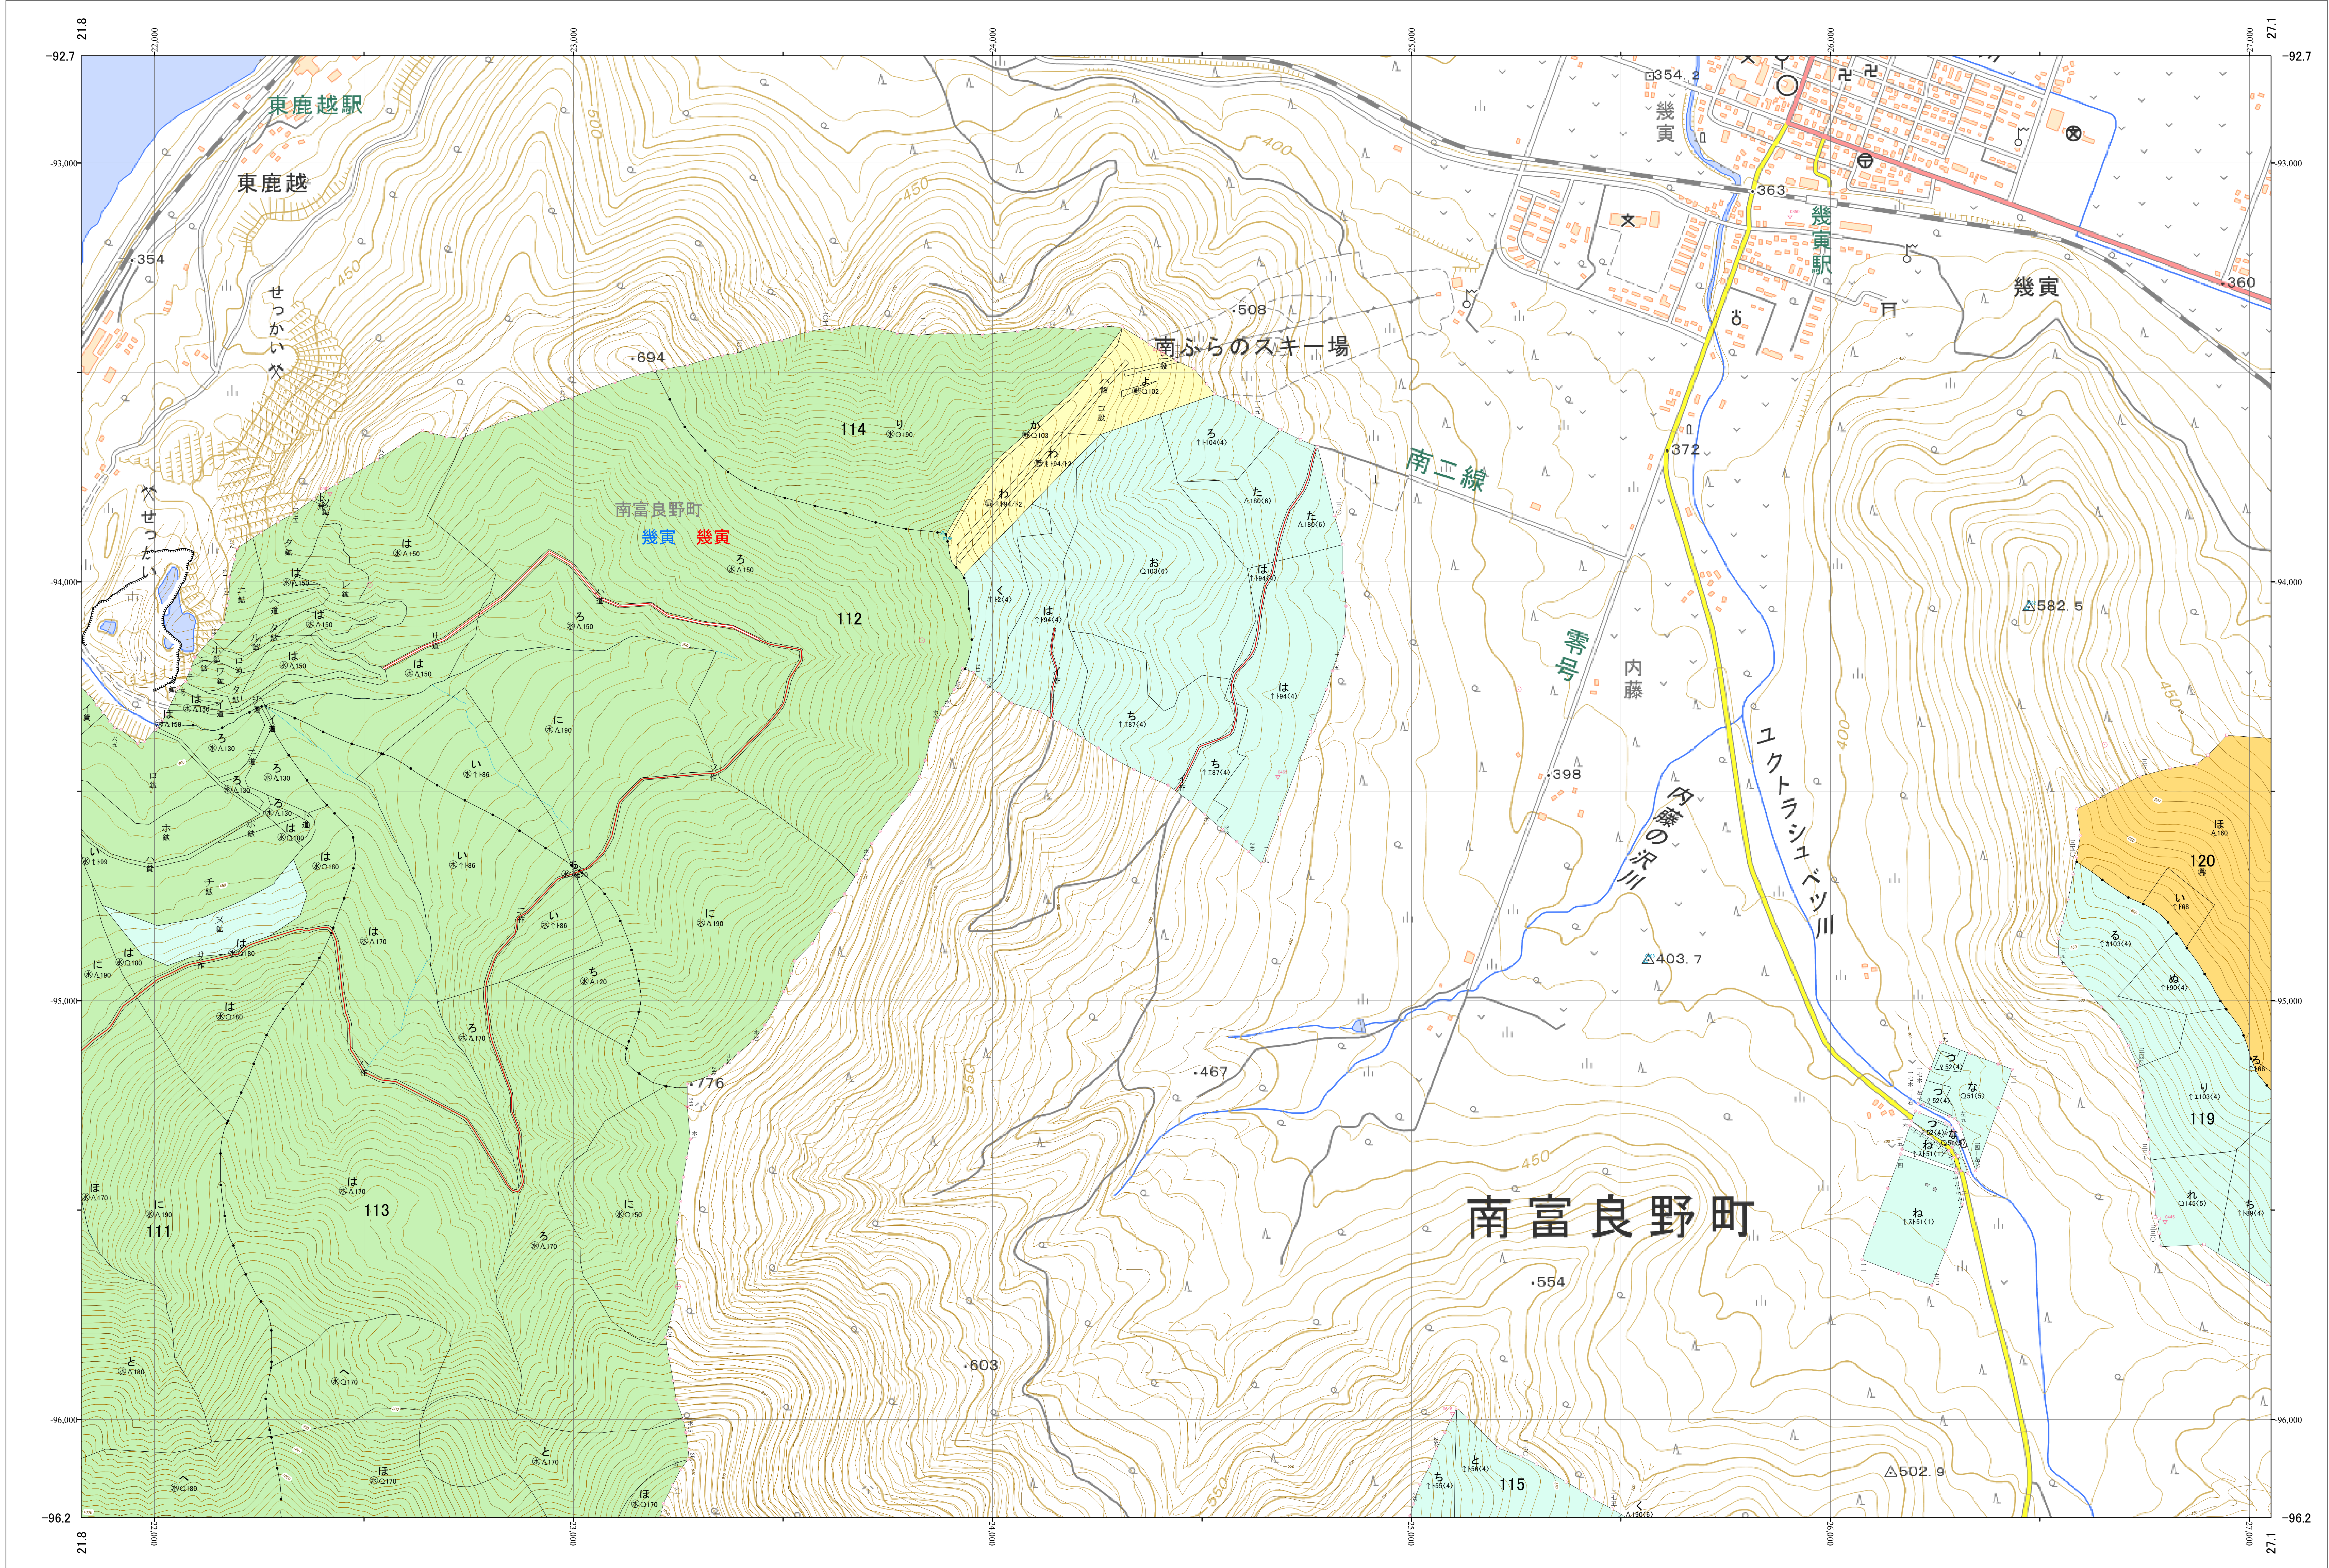

北海道森林管理局 上川南部森林計画区
上川南部森林管理署 基本図・国有林野施業実施計画図 28 (全146)

第12公共座標

上川南部 28

林班番号:0111~0115・0119~0120
令和五年度 第六次樹立

林班番号:0111~0115・0119~0120

北海道森林管理局 上川南部森林管理署

上川南部 28

「測量法に基づく国土院院長承認(使用) R 5JHs 635」
この地図は、国土院院長の承認を得て、同院発行の電子地形図を用いて作成したものである。
第三者がさらに複製する場合には、国土院院長の承認を得なければならない。