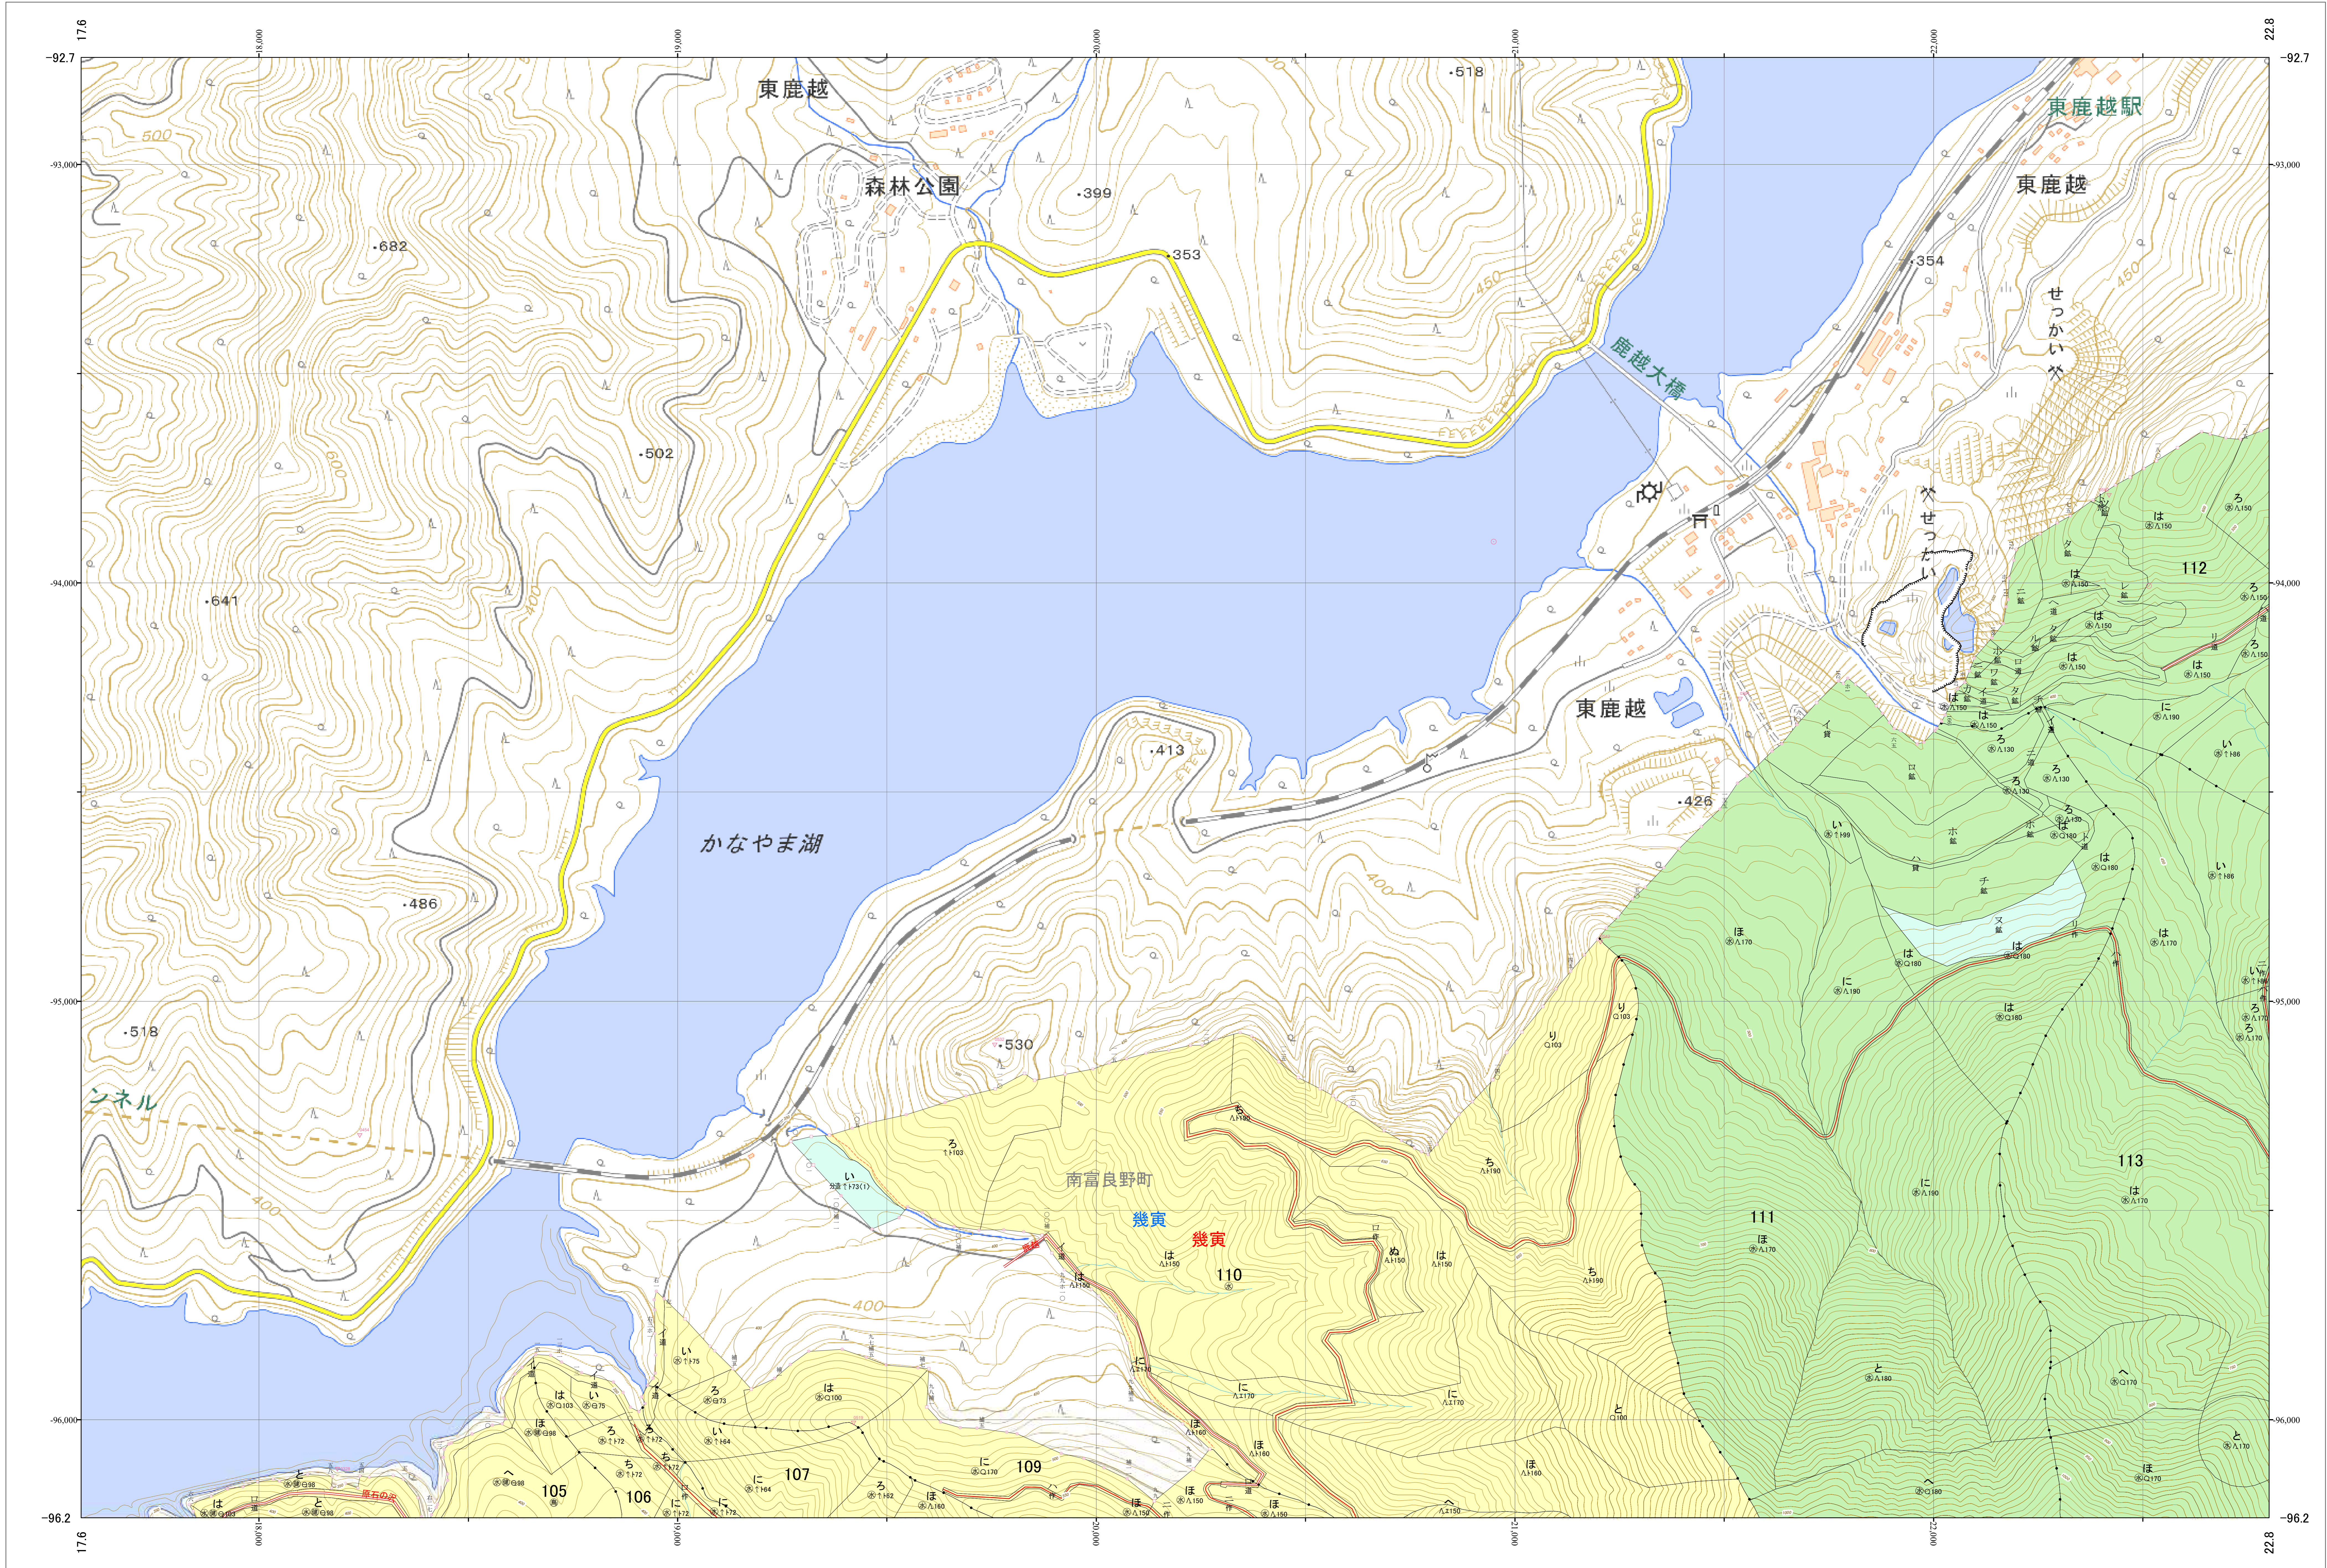

北海道森林管理局 上川南部森林計画区  
上川南部森林管理署 基本図・国有林野施業実施計画図 27 (全146)

第12公共座標

上川南部 27

林班番号: 0105~0107・0109~0113

林班番号: 0105~0107・0109~0113  
令和五年度 第六次樹立

「測量法に基づく国土地理院長承認(使用) R 5JHs 635」  
この地図は、国土地理院長の承認を得て、同院発行の電子地形図を用いて作成したものである。  
第三者がさらに複製する場合には、国土地理院長の承認を得なければならない。

北海道森林管理局 上川南部森林管理署

上川南部 27