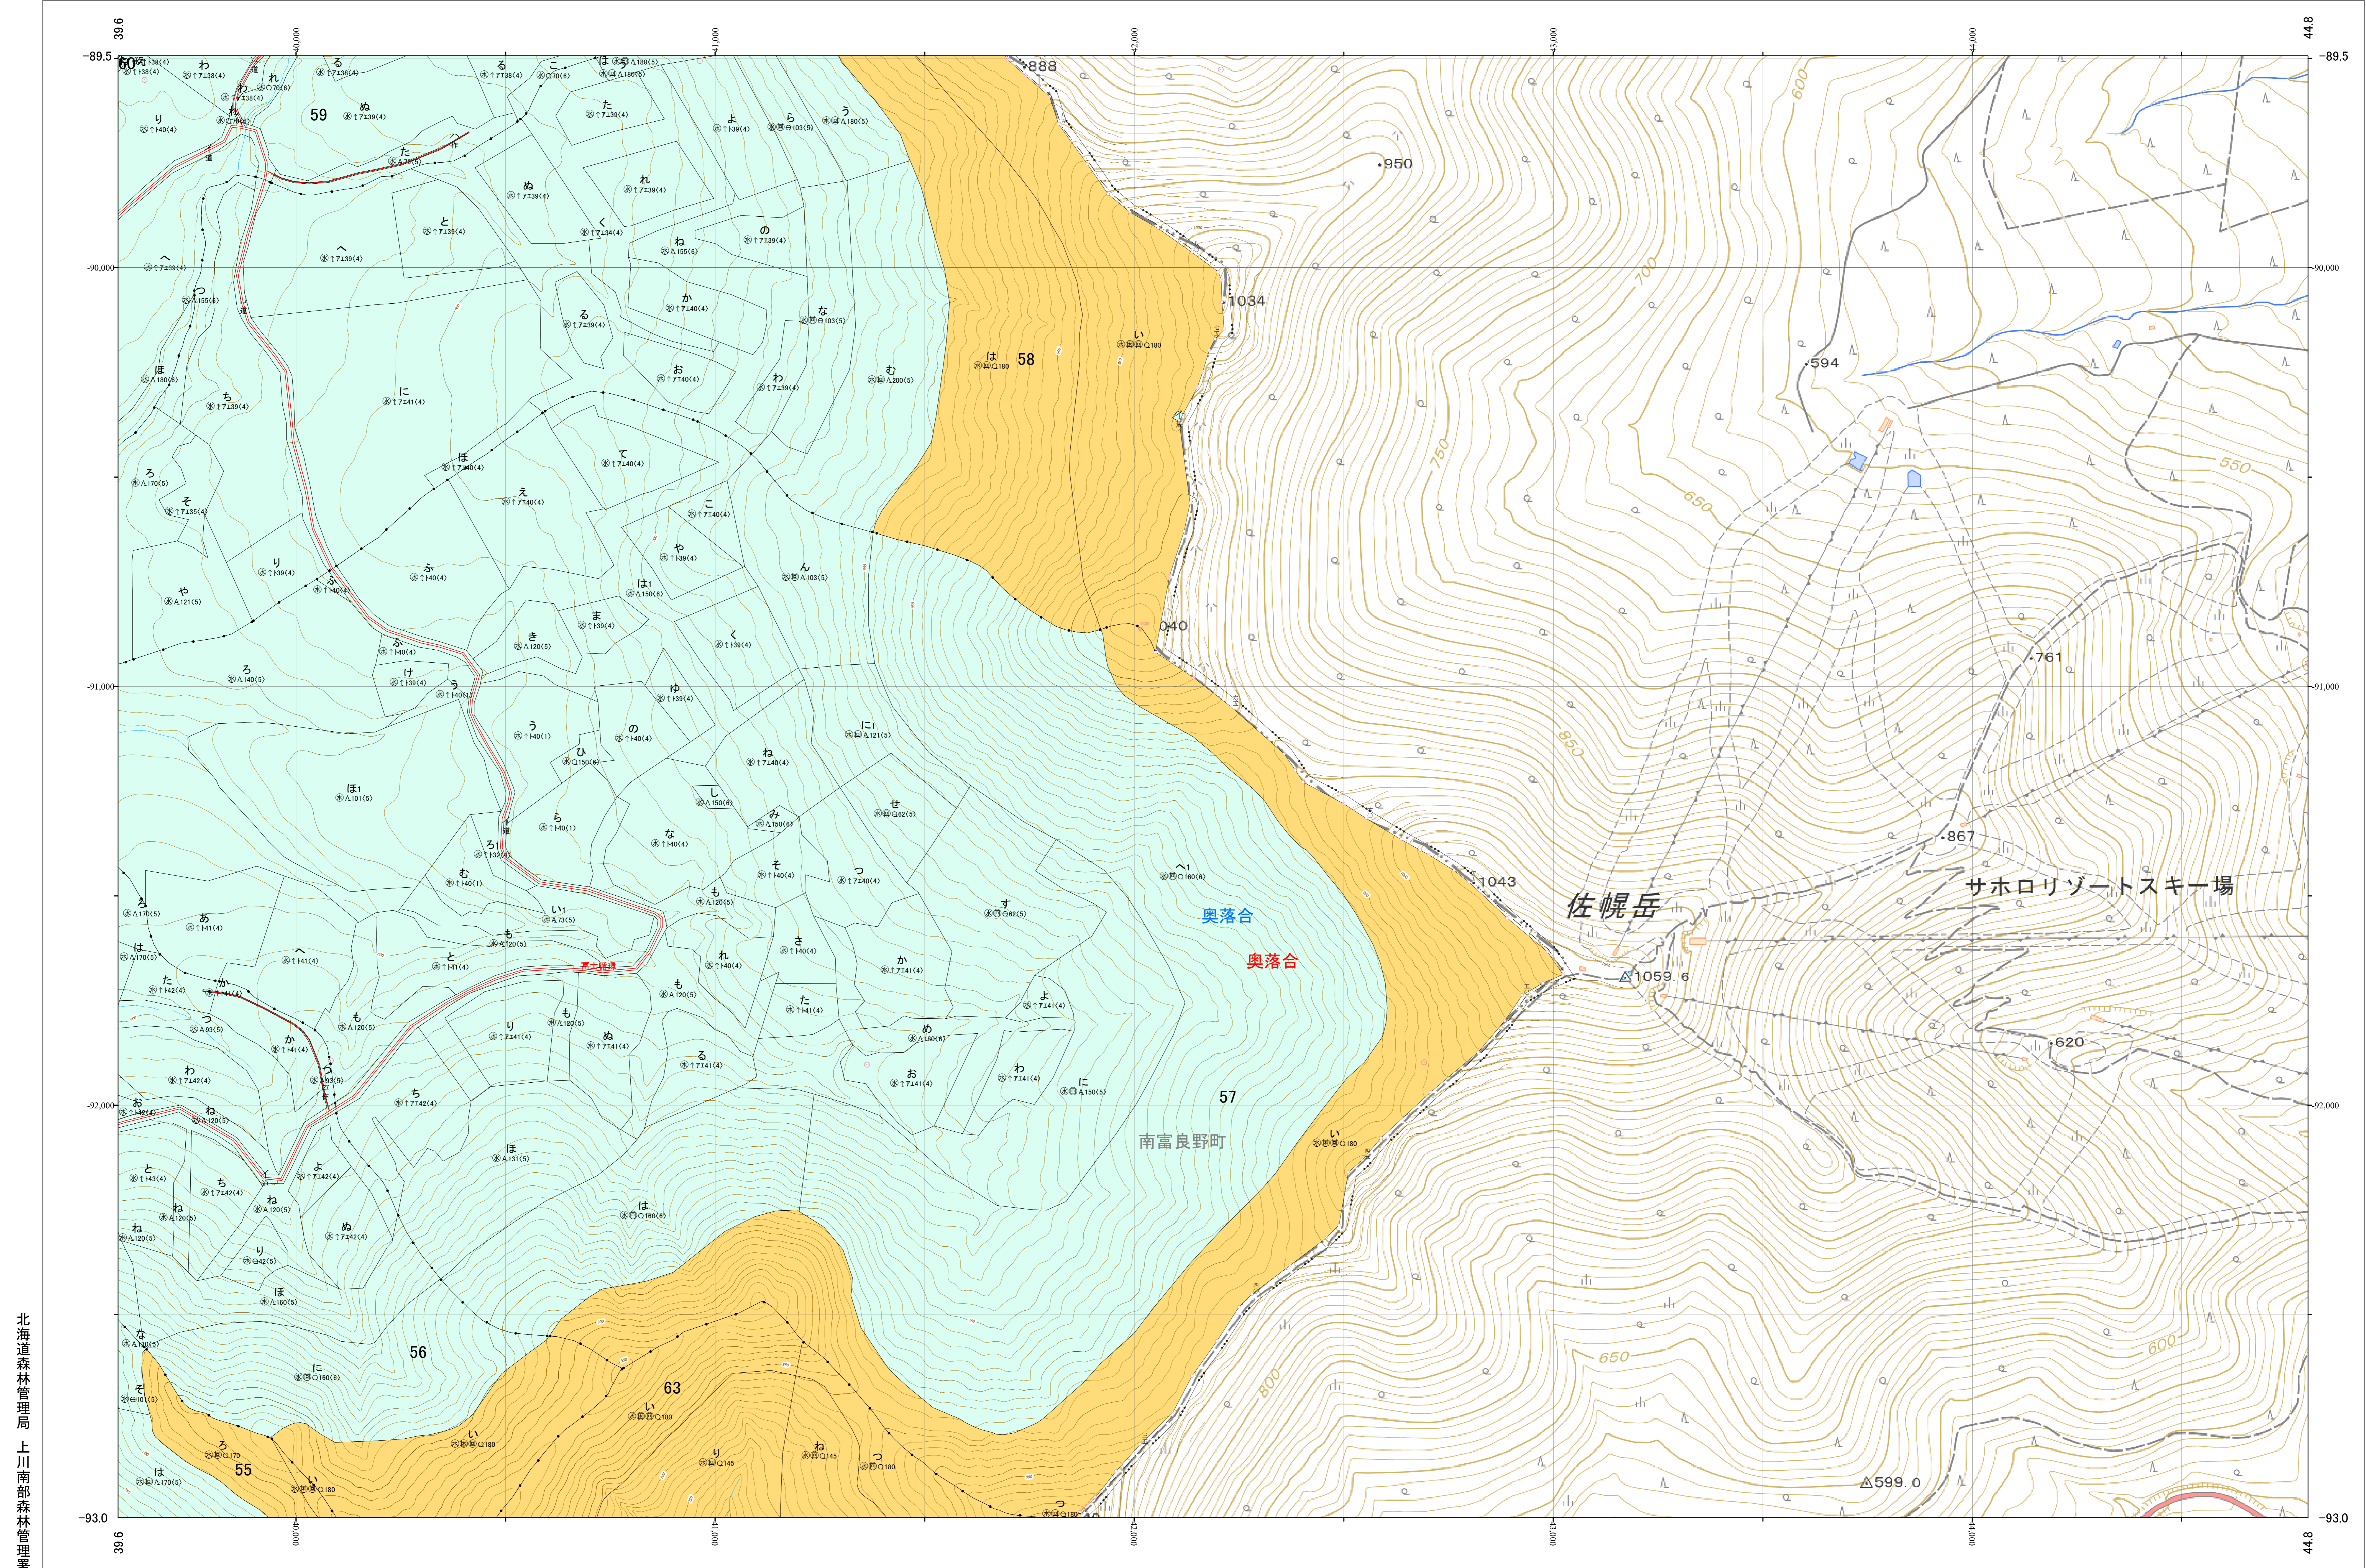

北海道森林管理局 上川南部森林計画区
上川南部森林管理署 基本図・国有林野施業実施計画図 26 (全146)

第12公共座標

上川南部 26

林班番号: 0055~0059・0063

令和五年度 第六次樹立

林班番号: 0055~0059・0063

上川南部 26

「測量法に基づく国土院院長承認(使用) R 5JHs 635」
この地図は、国土院院長の承認を得て、同院発行の電子地形図を用いて作成したものである。
第三者がさらに複製する場合には、国土院院長の承認を得なければならない。