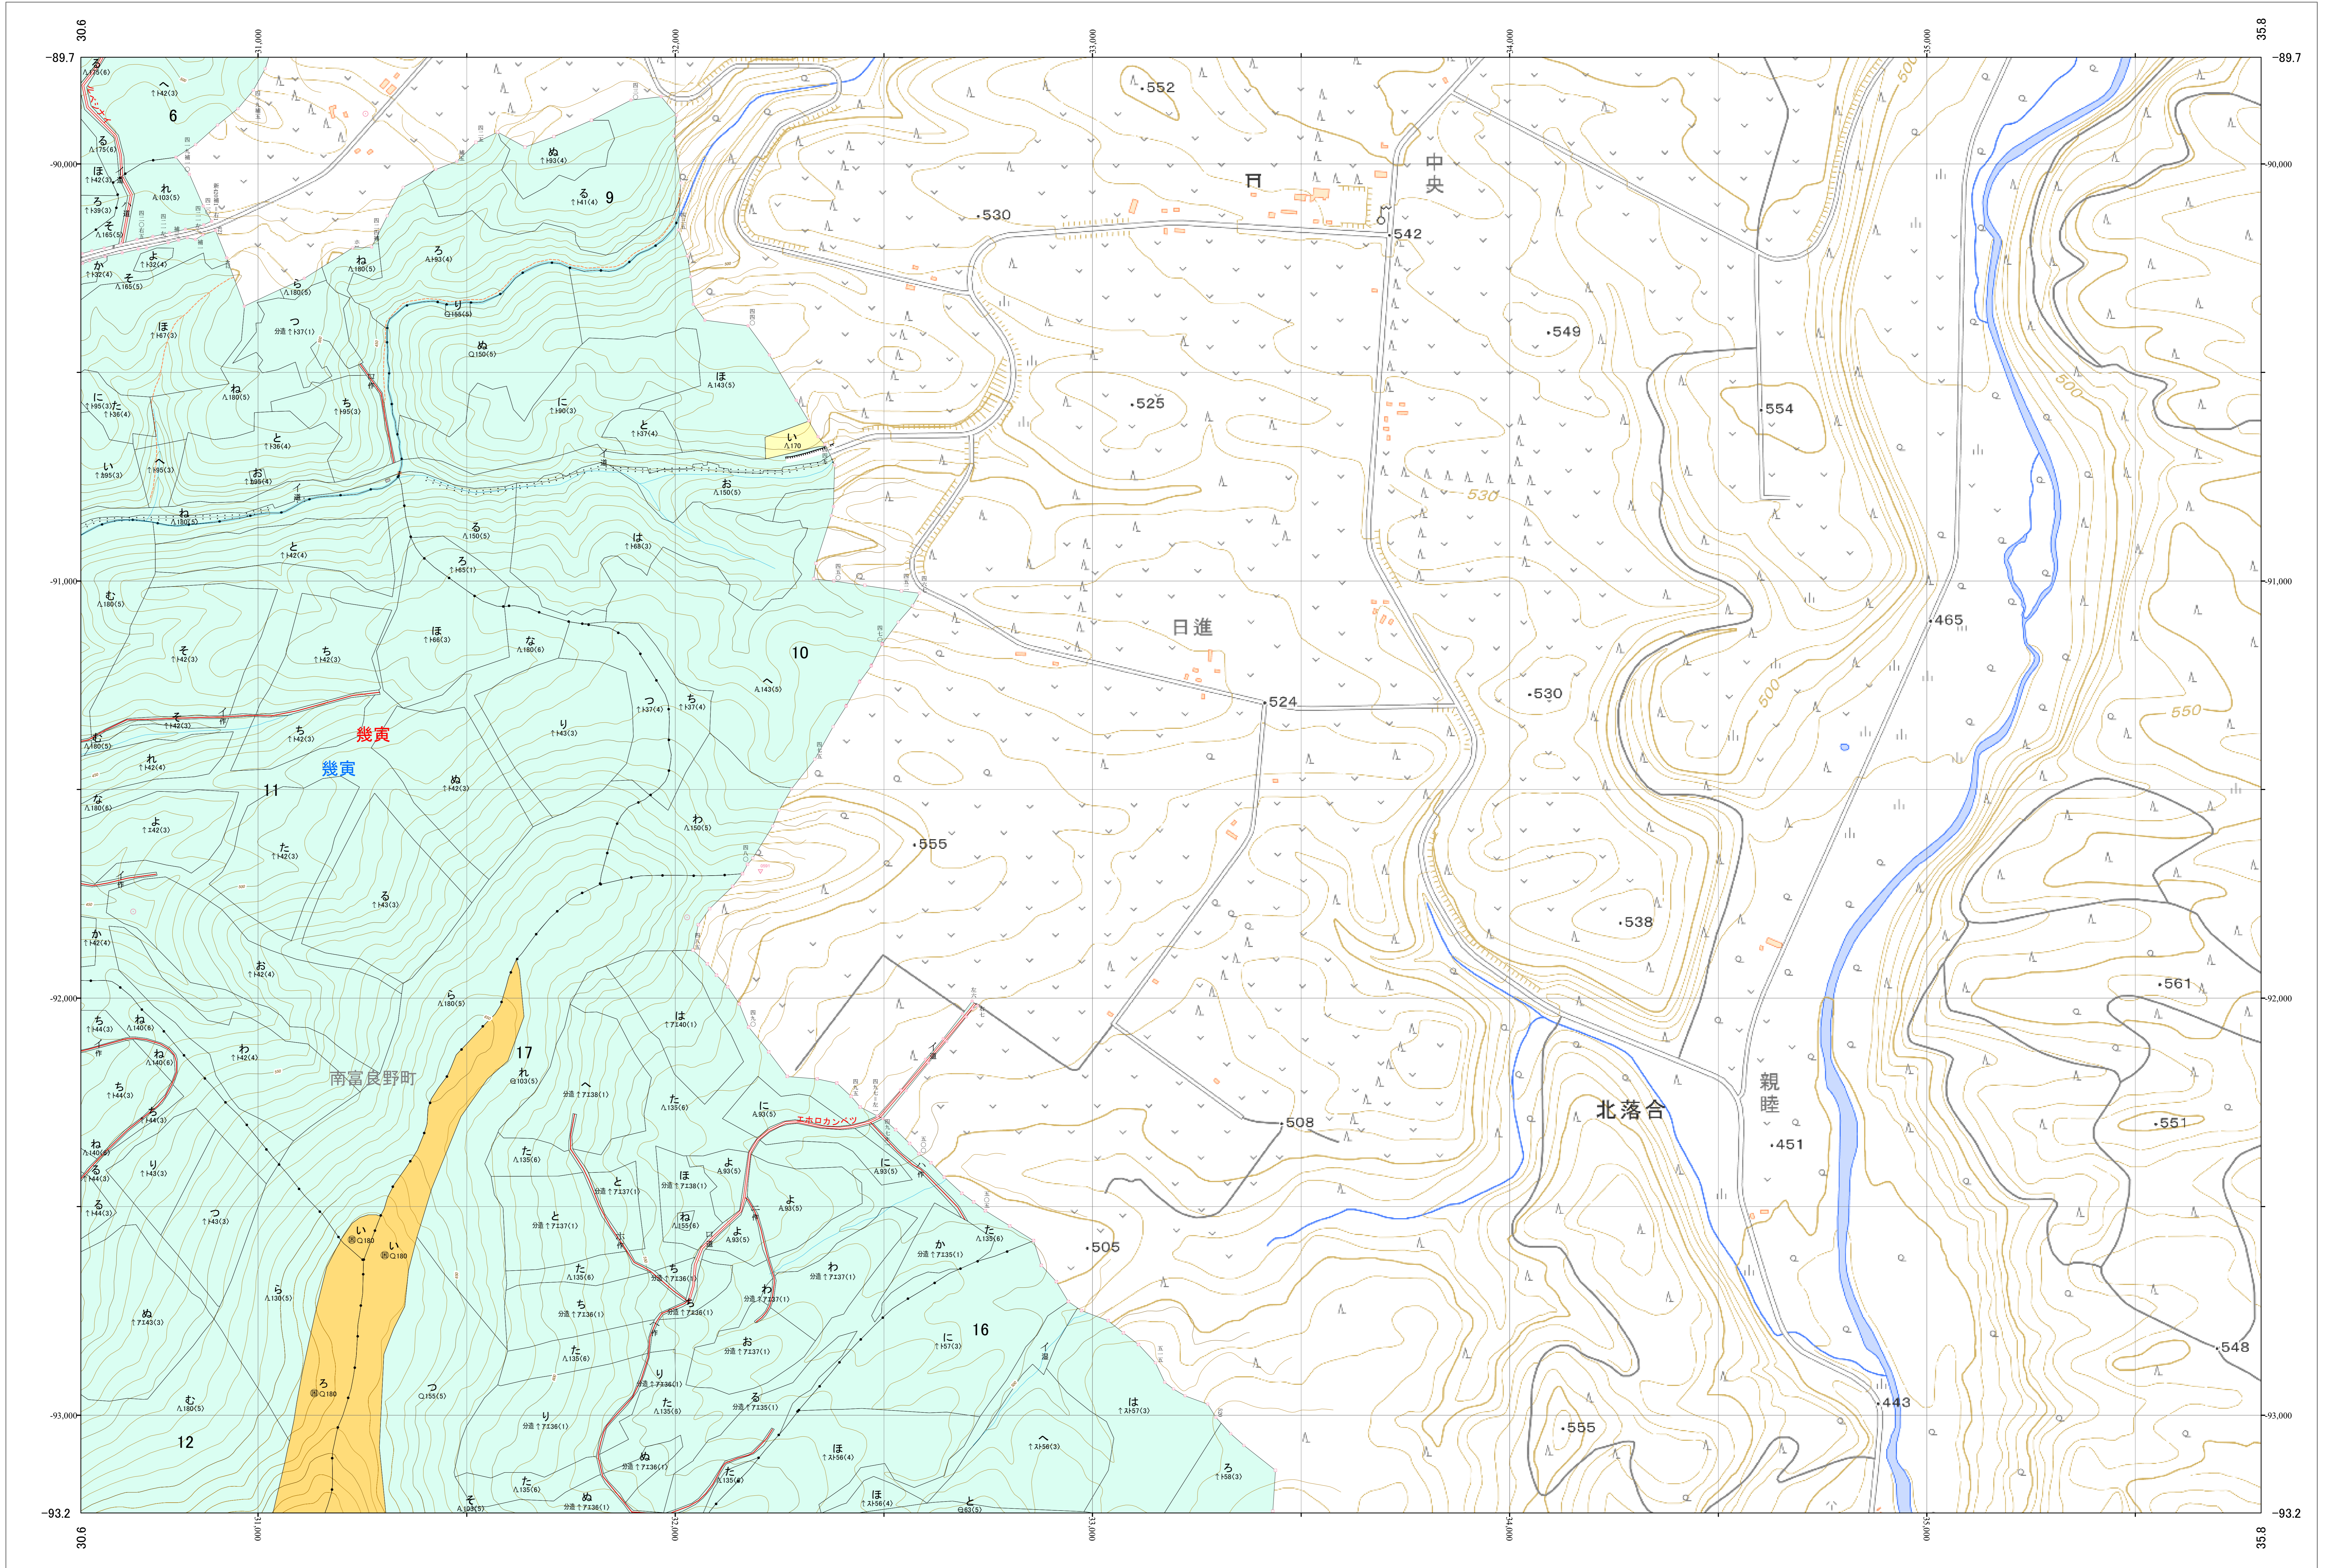

北海道森林管理局 上川南部森林計画区
上川南部森林管理署 基本図・国有林野施業実施計画図 24 (全146)

第12公共座標

上川南部 24

林班番号:0006・0009~0012・0016~0017

令和五年度 第六次樹立

林班番号:0006・0009~0012・0016~0017

北海道森林管理局 上川南部森林管理署

上川南部 24

「測量法に基づく国土地理院長承認(使用) R 5JHs 635」
この地図は、国土地理院長の承認を得て、同院発行の電子地形図を用いて作成したものである。
第三者がさらに複製する場合には、国土地理院長の承認を得なければならない。