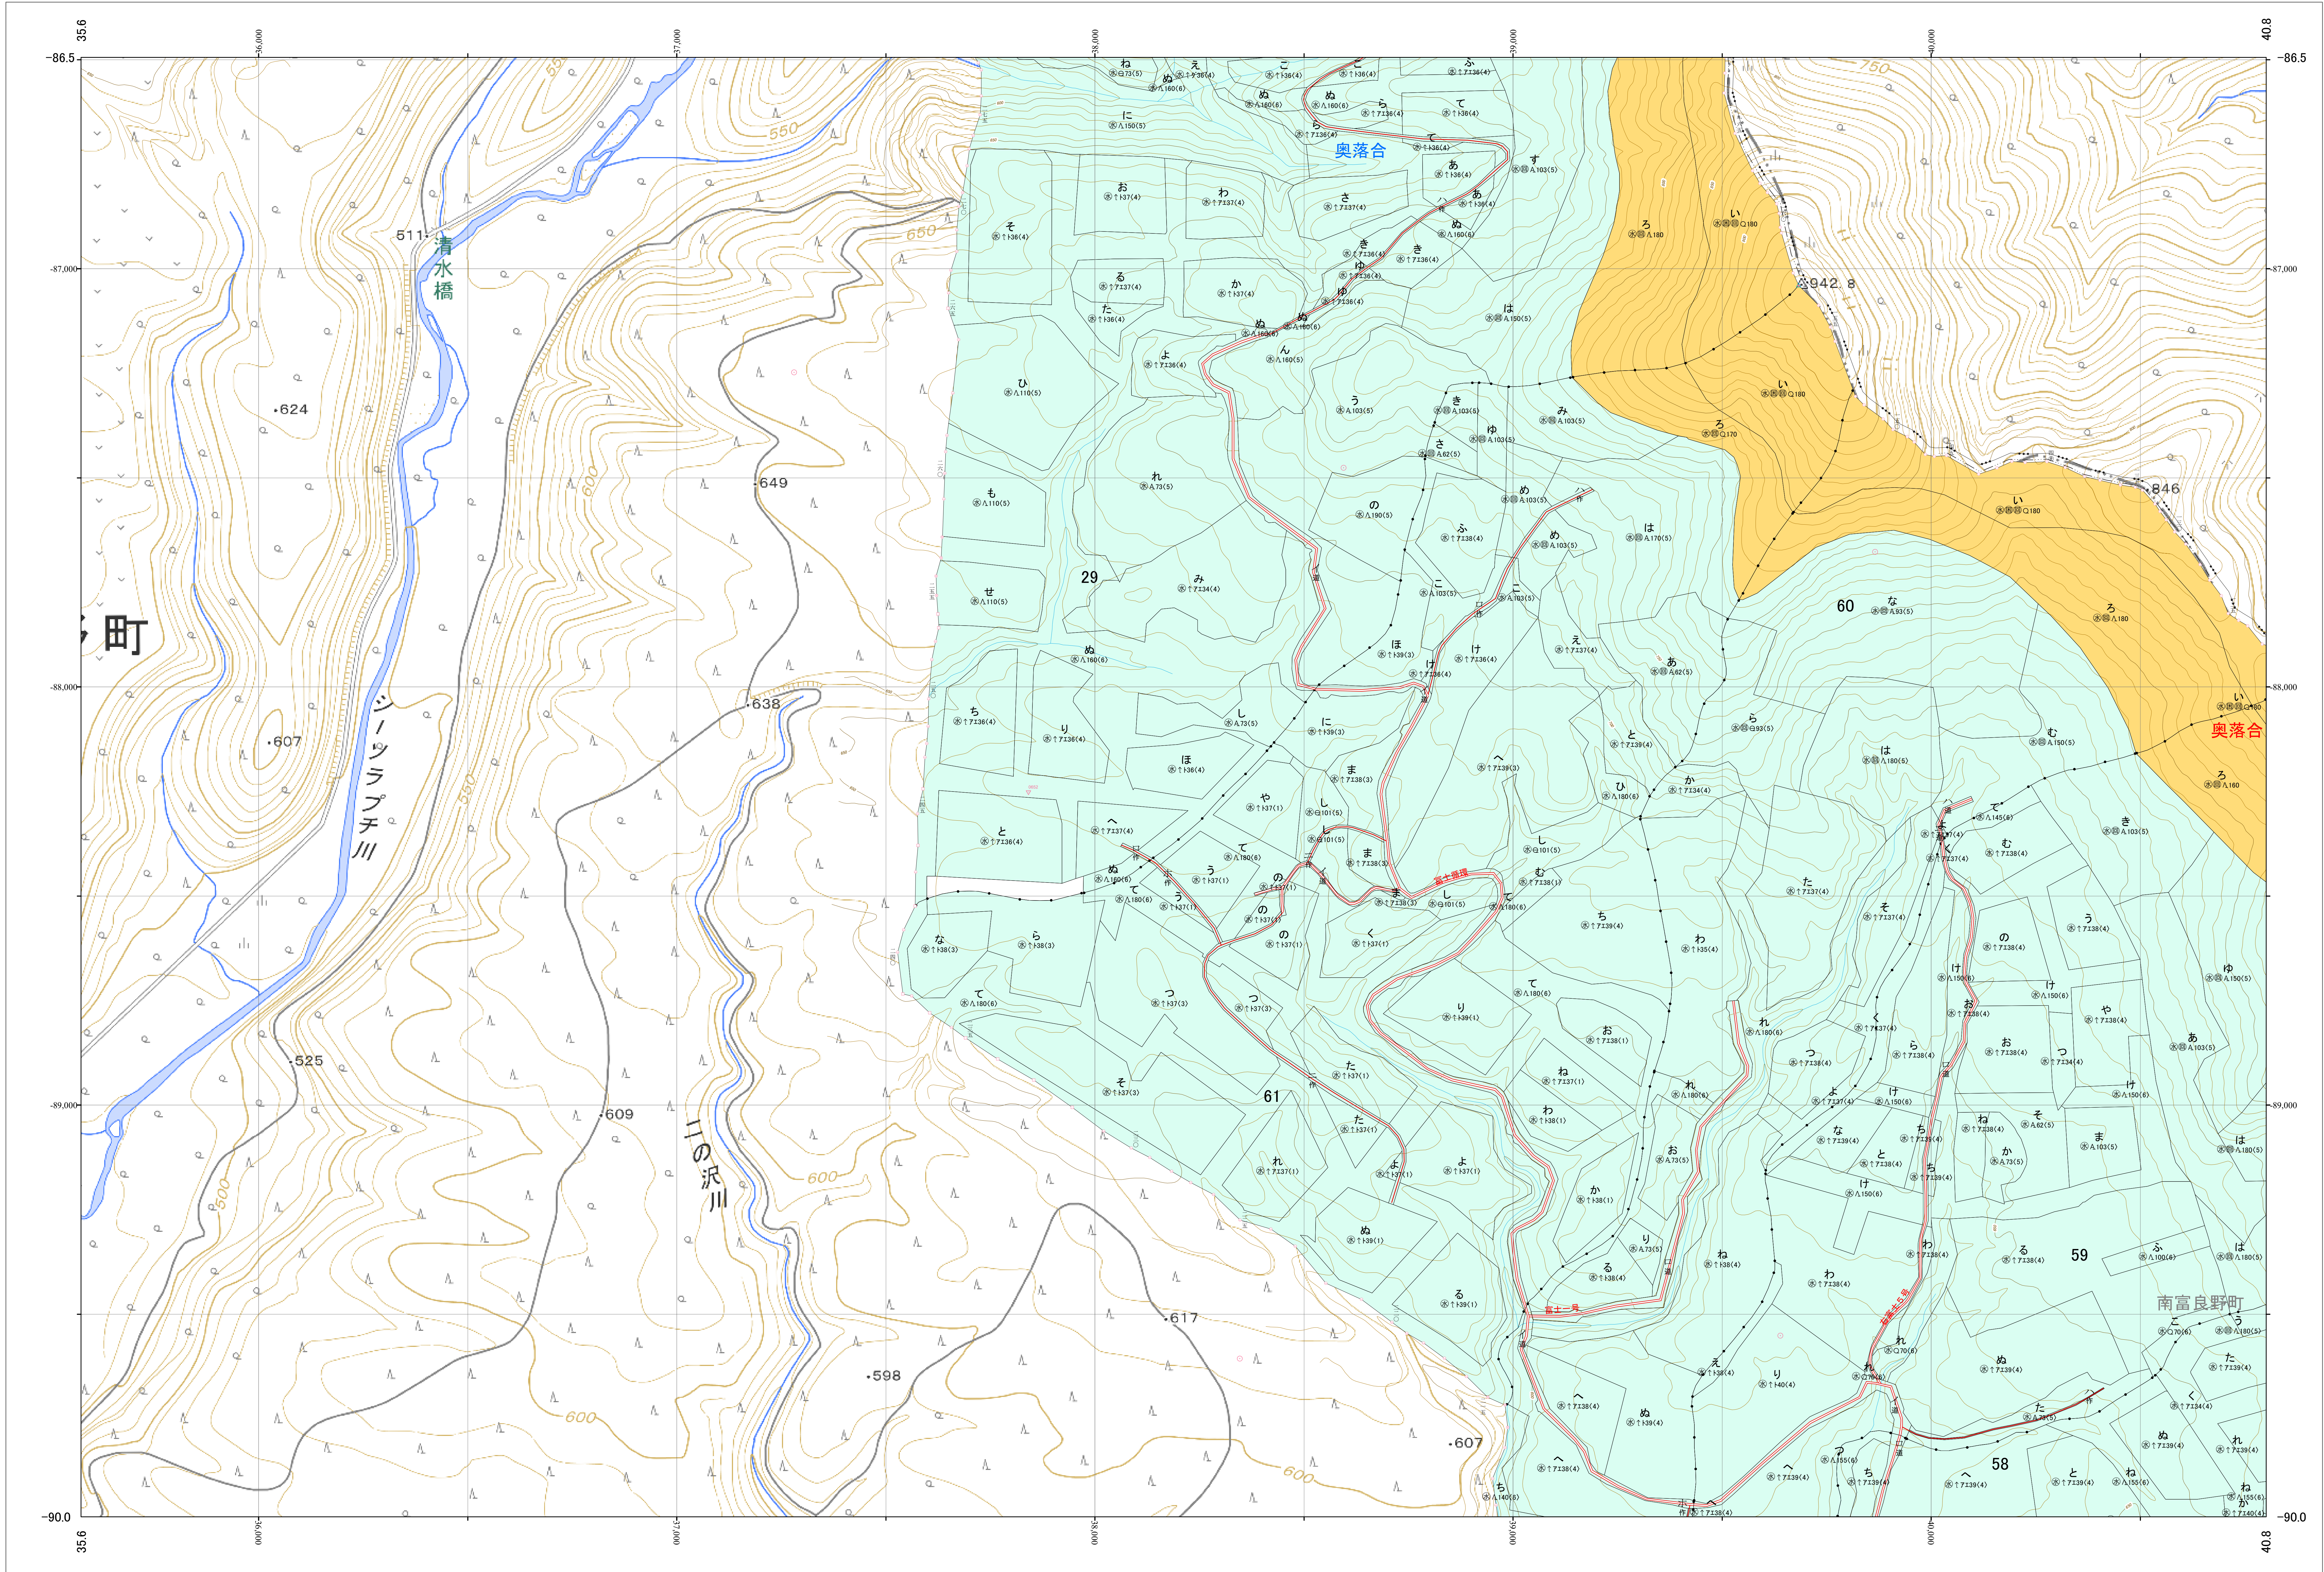

北海道森林管理局 上川南部森林計画区  
上川南部森林管理署 基本図・国有林野施業実施計画図 21 (全146)

第12公共座標

上川南部 21

林班番号: 0029-0058~0061

令和五年度 第六次樹立

林班番号: 0029-0058~0061

北海道森林管理局 上川南部森林管理署

上川南部 21

「測量法に基づく国土院院長承認(使用) R 5JHs 635」  
この地図は、国土院院長の承認を得て、同院発行の電子地形図を用いて作成したものである。  
第三者がさらに複製する場合には、国土院院長の承認を得なければならない。