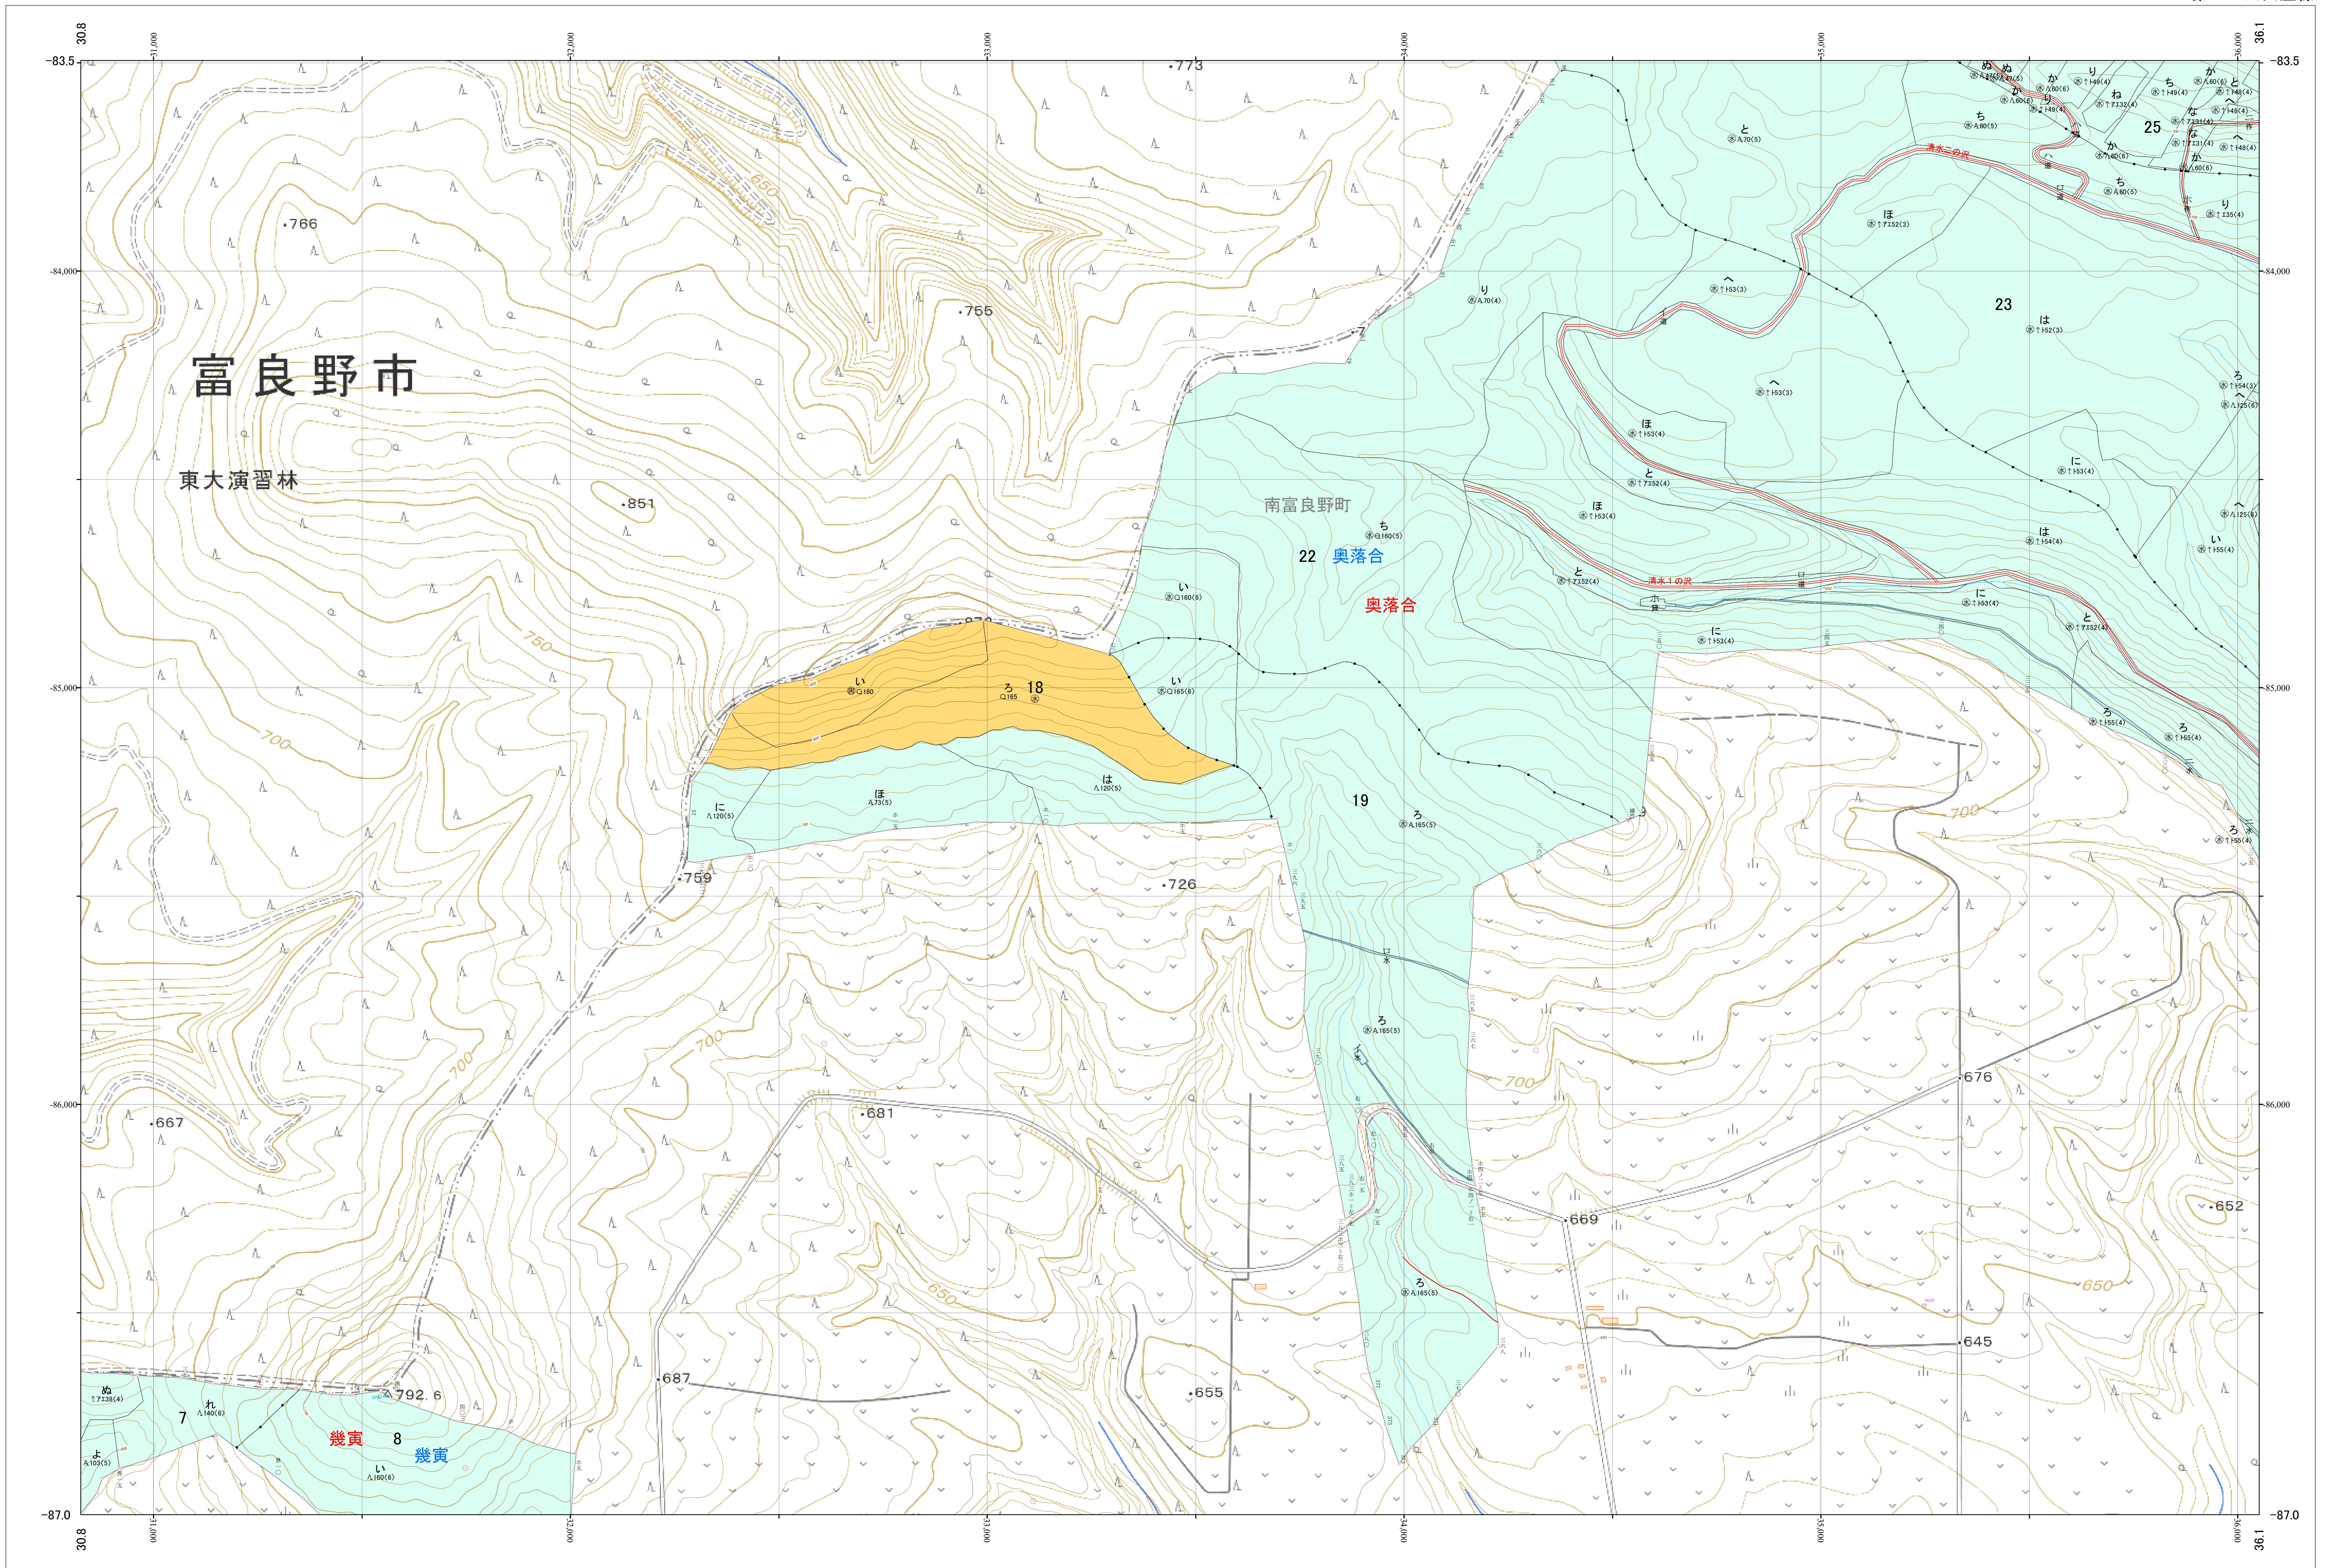

北海道森林管理局 上川南部森林計画区  
 上川南部森林管理署 基本図・国有林野施業実施計画図 17 (全146)

第12公共座標

上川南部 17

林班番号: 0007~0008・0018~0019・0022~0023・0025~0026

北海道森林管理局 上川南部森林管理署  
 上川南部 17

「測量法に基づく国土院院長承認(使用) R 5JHs 635」  
 この地図は、国土院院長の承認を得て、同院発行の電子地形図を用いて作成したものである。  
 第三者がさらに複製する場合には、国土院院長の承認を得なければならない。

令和五年度 第六次樹立  
 林班番号: 0007~0008・0018~0019・0022~0023・0025~0026