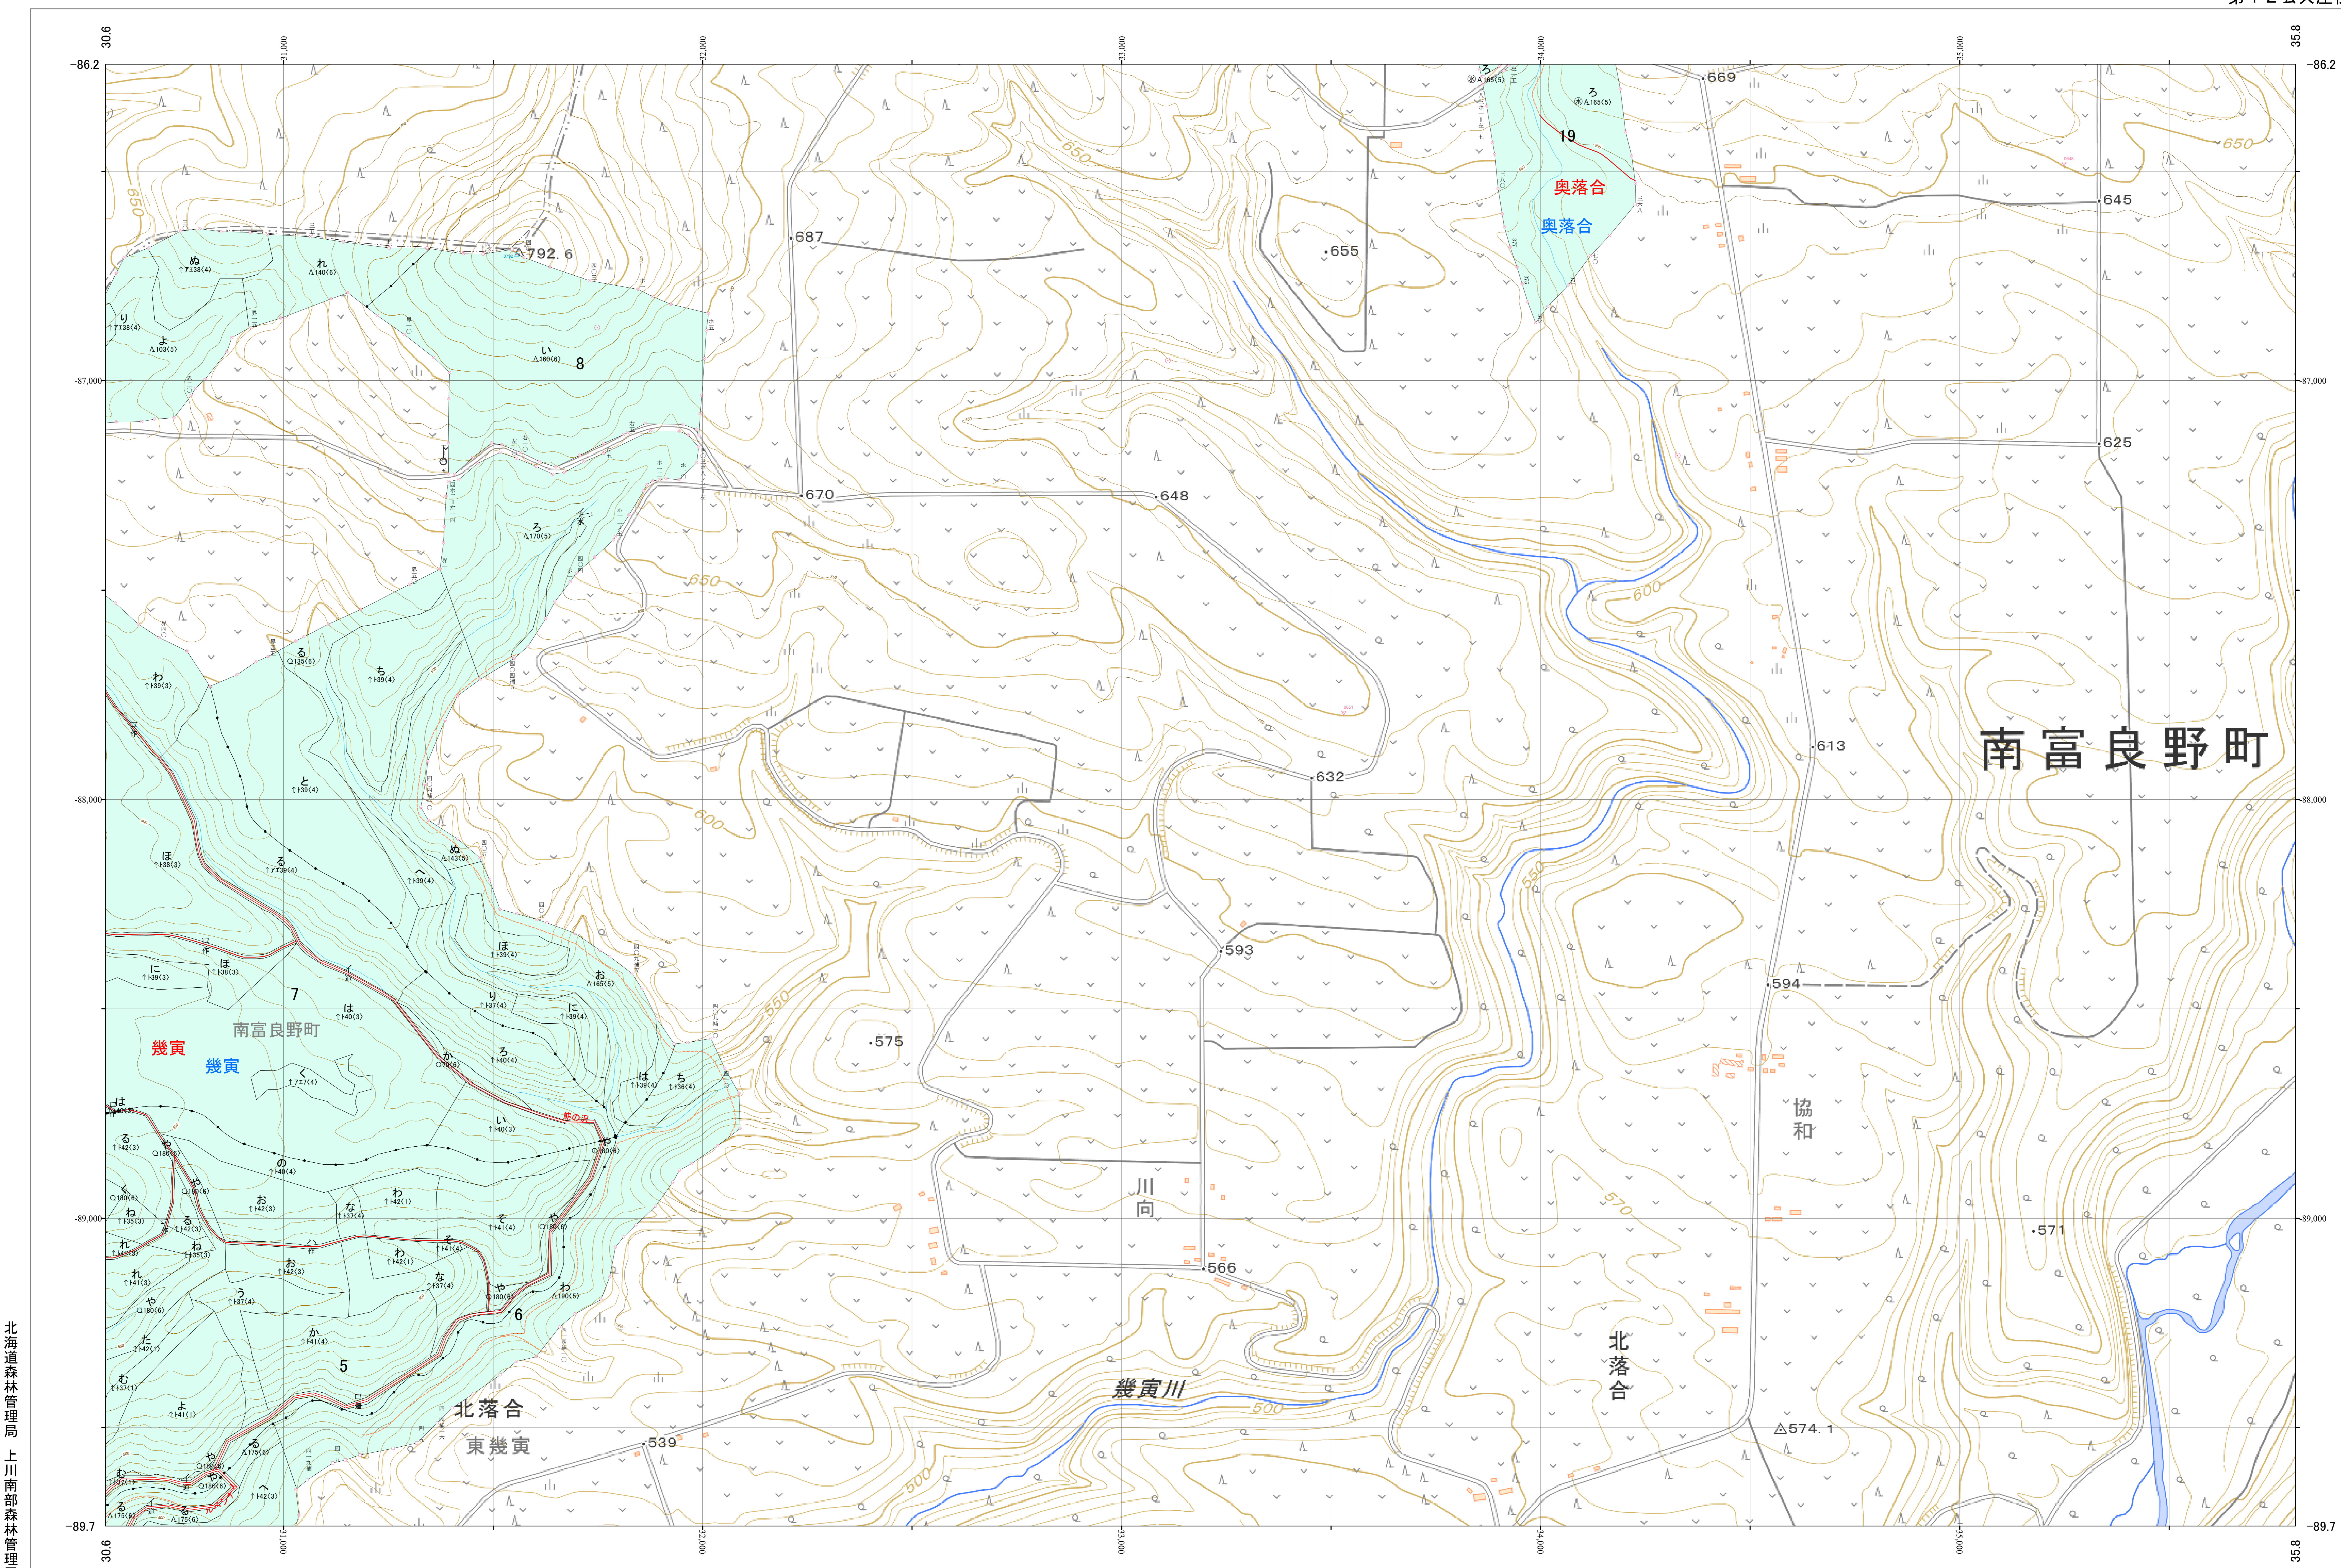

北海道森林管理局 上川南部森林計画区
上川南部森林管理署 基本図・国有林野施業実施計画図 20 (全146)

第12公共座標

上川南部 20

林班番号: 0005~0008・0019

林班番号: 0005~0008・0019

令和五年度 第六次樹立

上川南部 20

北海道森林管理局 上川南部森林管理署

「測量法に基づく国土地理院長承認(使用) R5JHs 635」
この地図は、国土地理院長の承認を得て、同院発行の電子地形図を用いて作成したものである。
第三者がさらに複製する場合には、国土地理院長の承認を得なければならない。