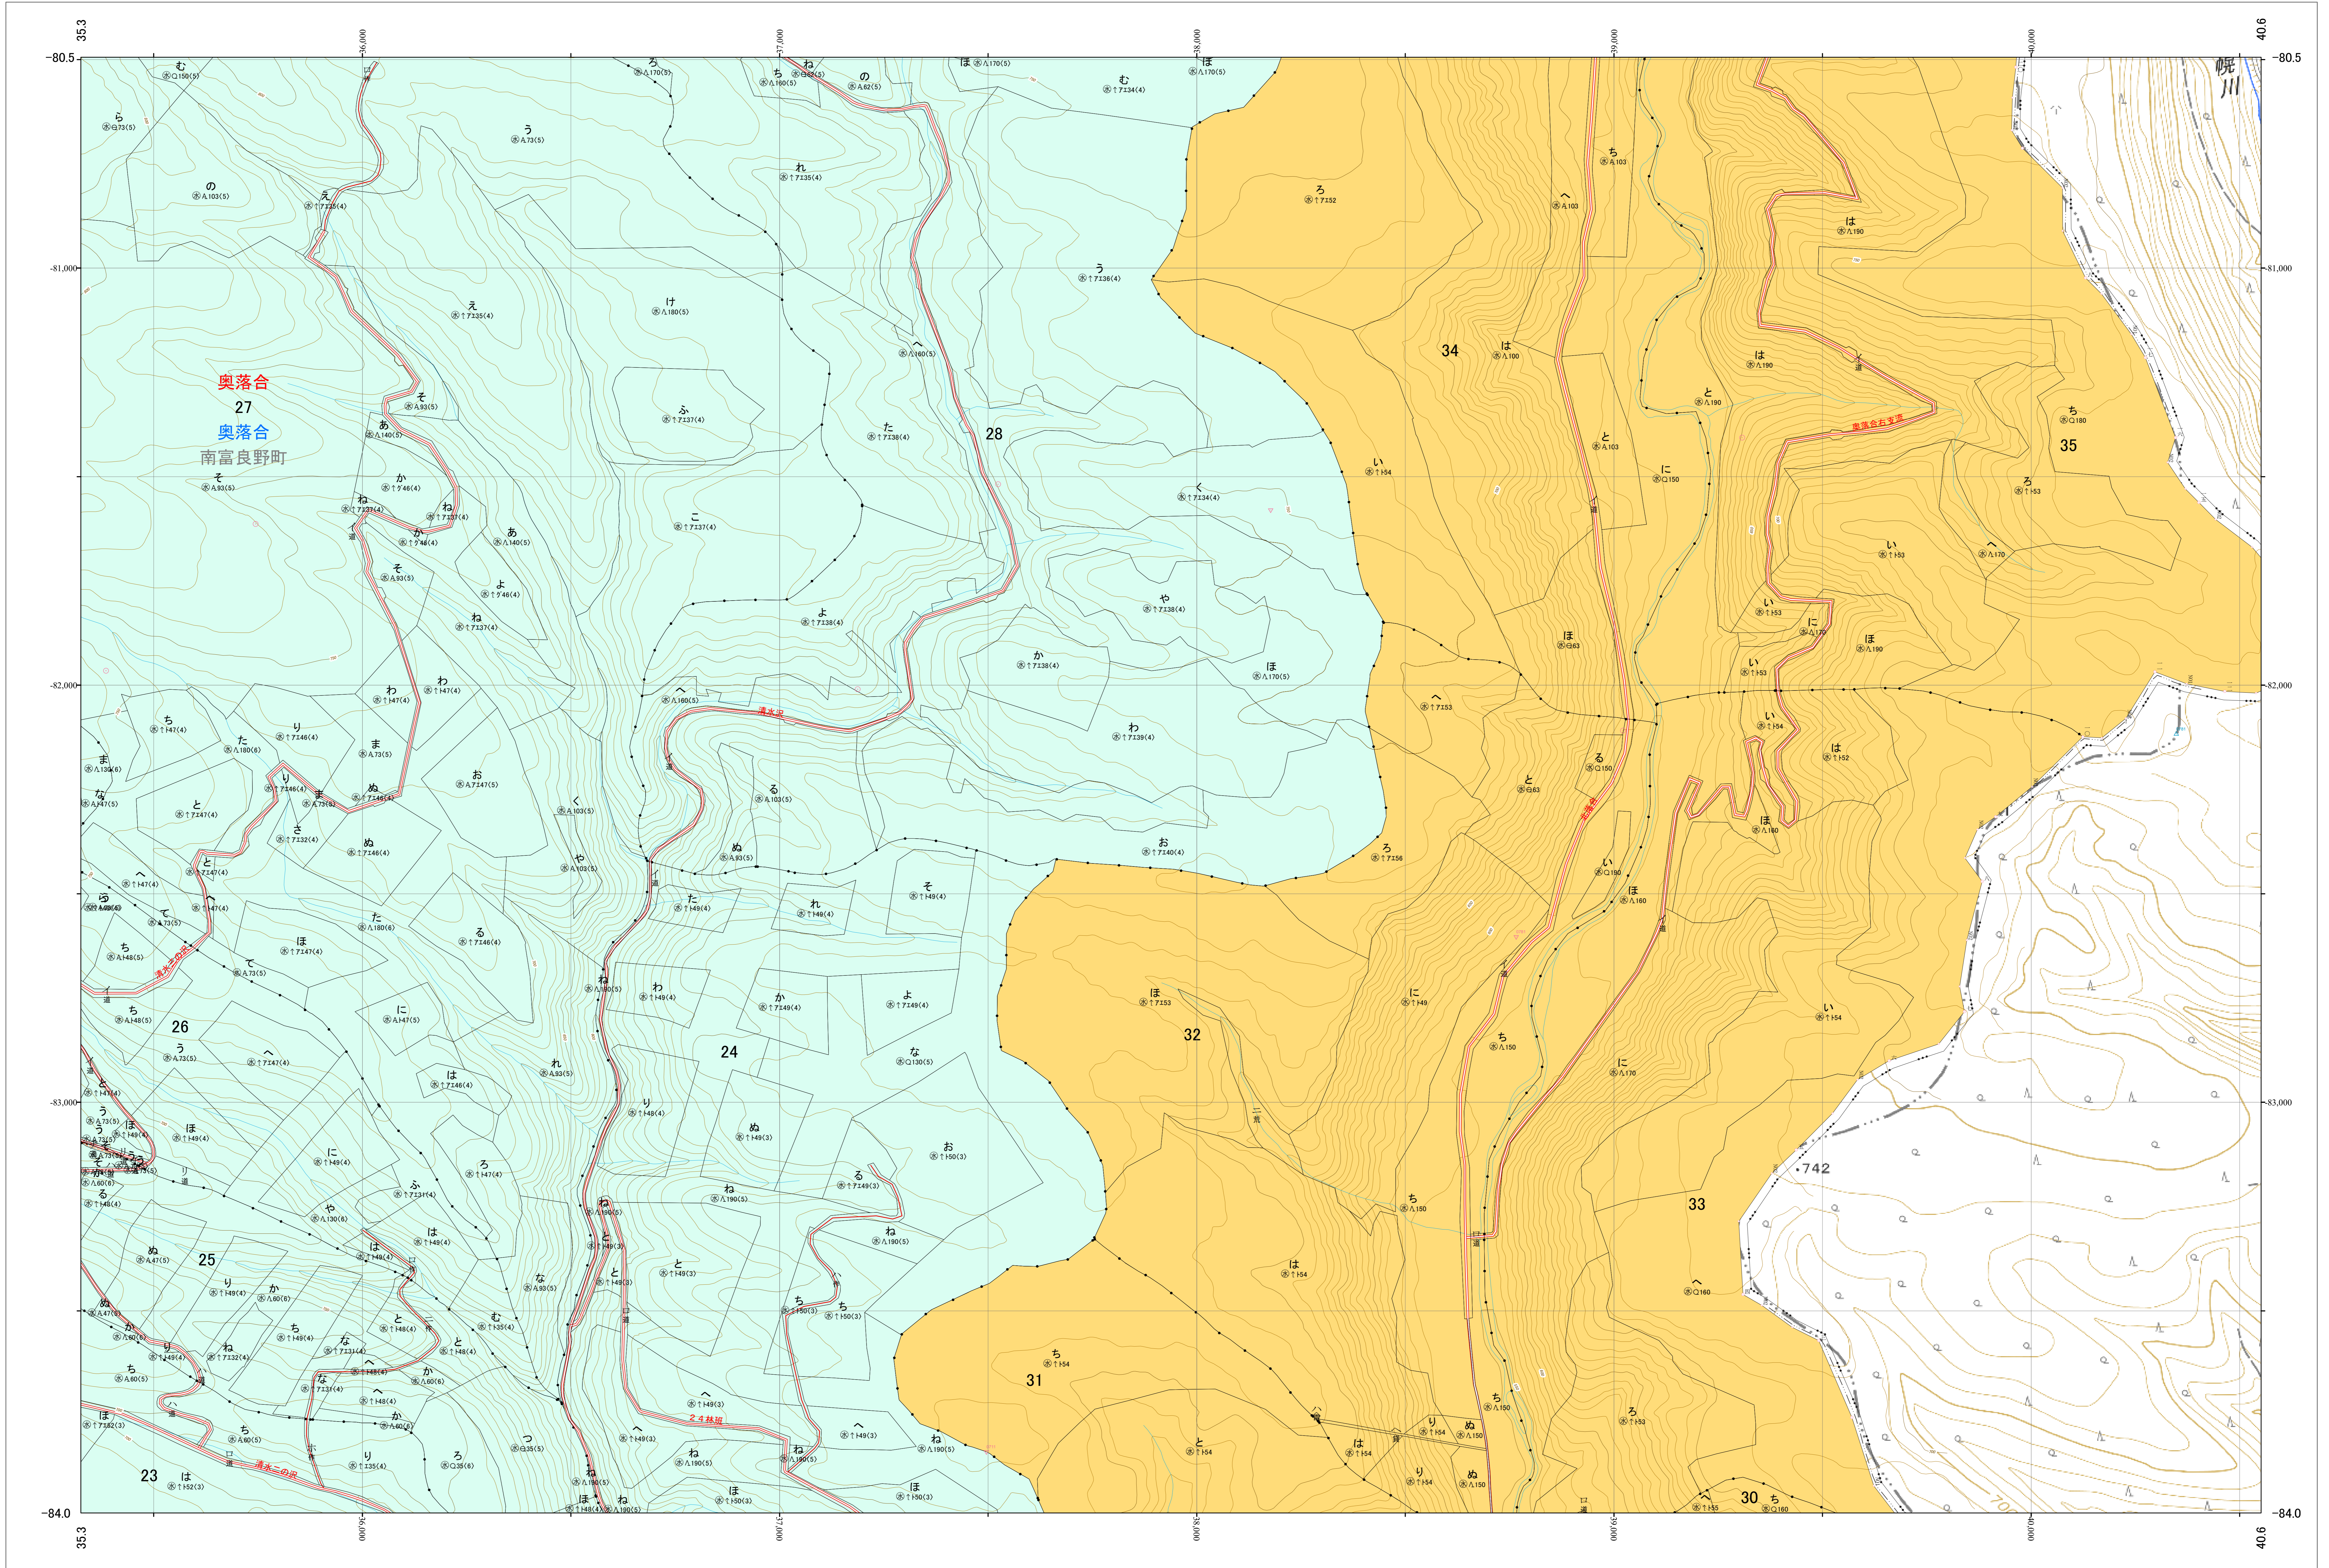

北海道森林管理局 上川南部森林計画区
上川南部森林管理署 基本図・国有林野施業実施計画図 15 (全146)

第12公共座標

上川南部 15

林班番号: 0022~0028・0030~0037・0045~0046

令和五年度 第六次樹立

林班番号: 0022~0028・0030~0037・0045~0046

北海道森林管理局 上川南部森林管理署

上川南部 15

1:5,000
0 100 200 300 400 500 1,000m

「測量法に基づく国土院院長承認(使用) R 5JHs 635」
この地図は、国土院院長の承認を得て、同院発行の電子地形図を用いて作成したものである。
第三者がさらに複製する場合には、国土院院長の承認を得なければならない。