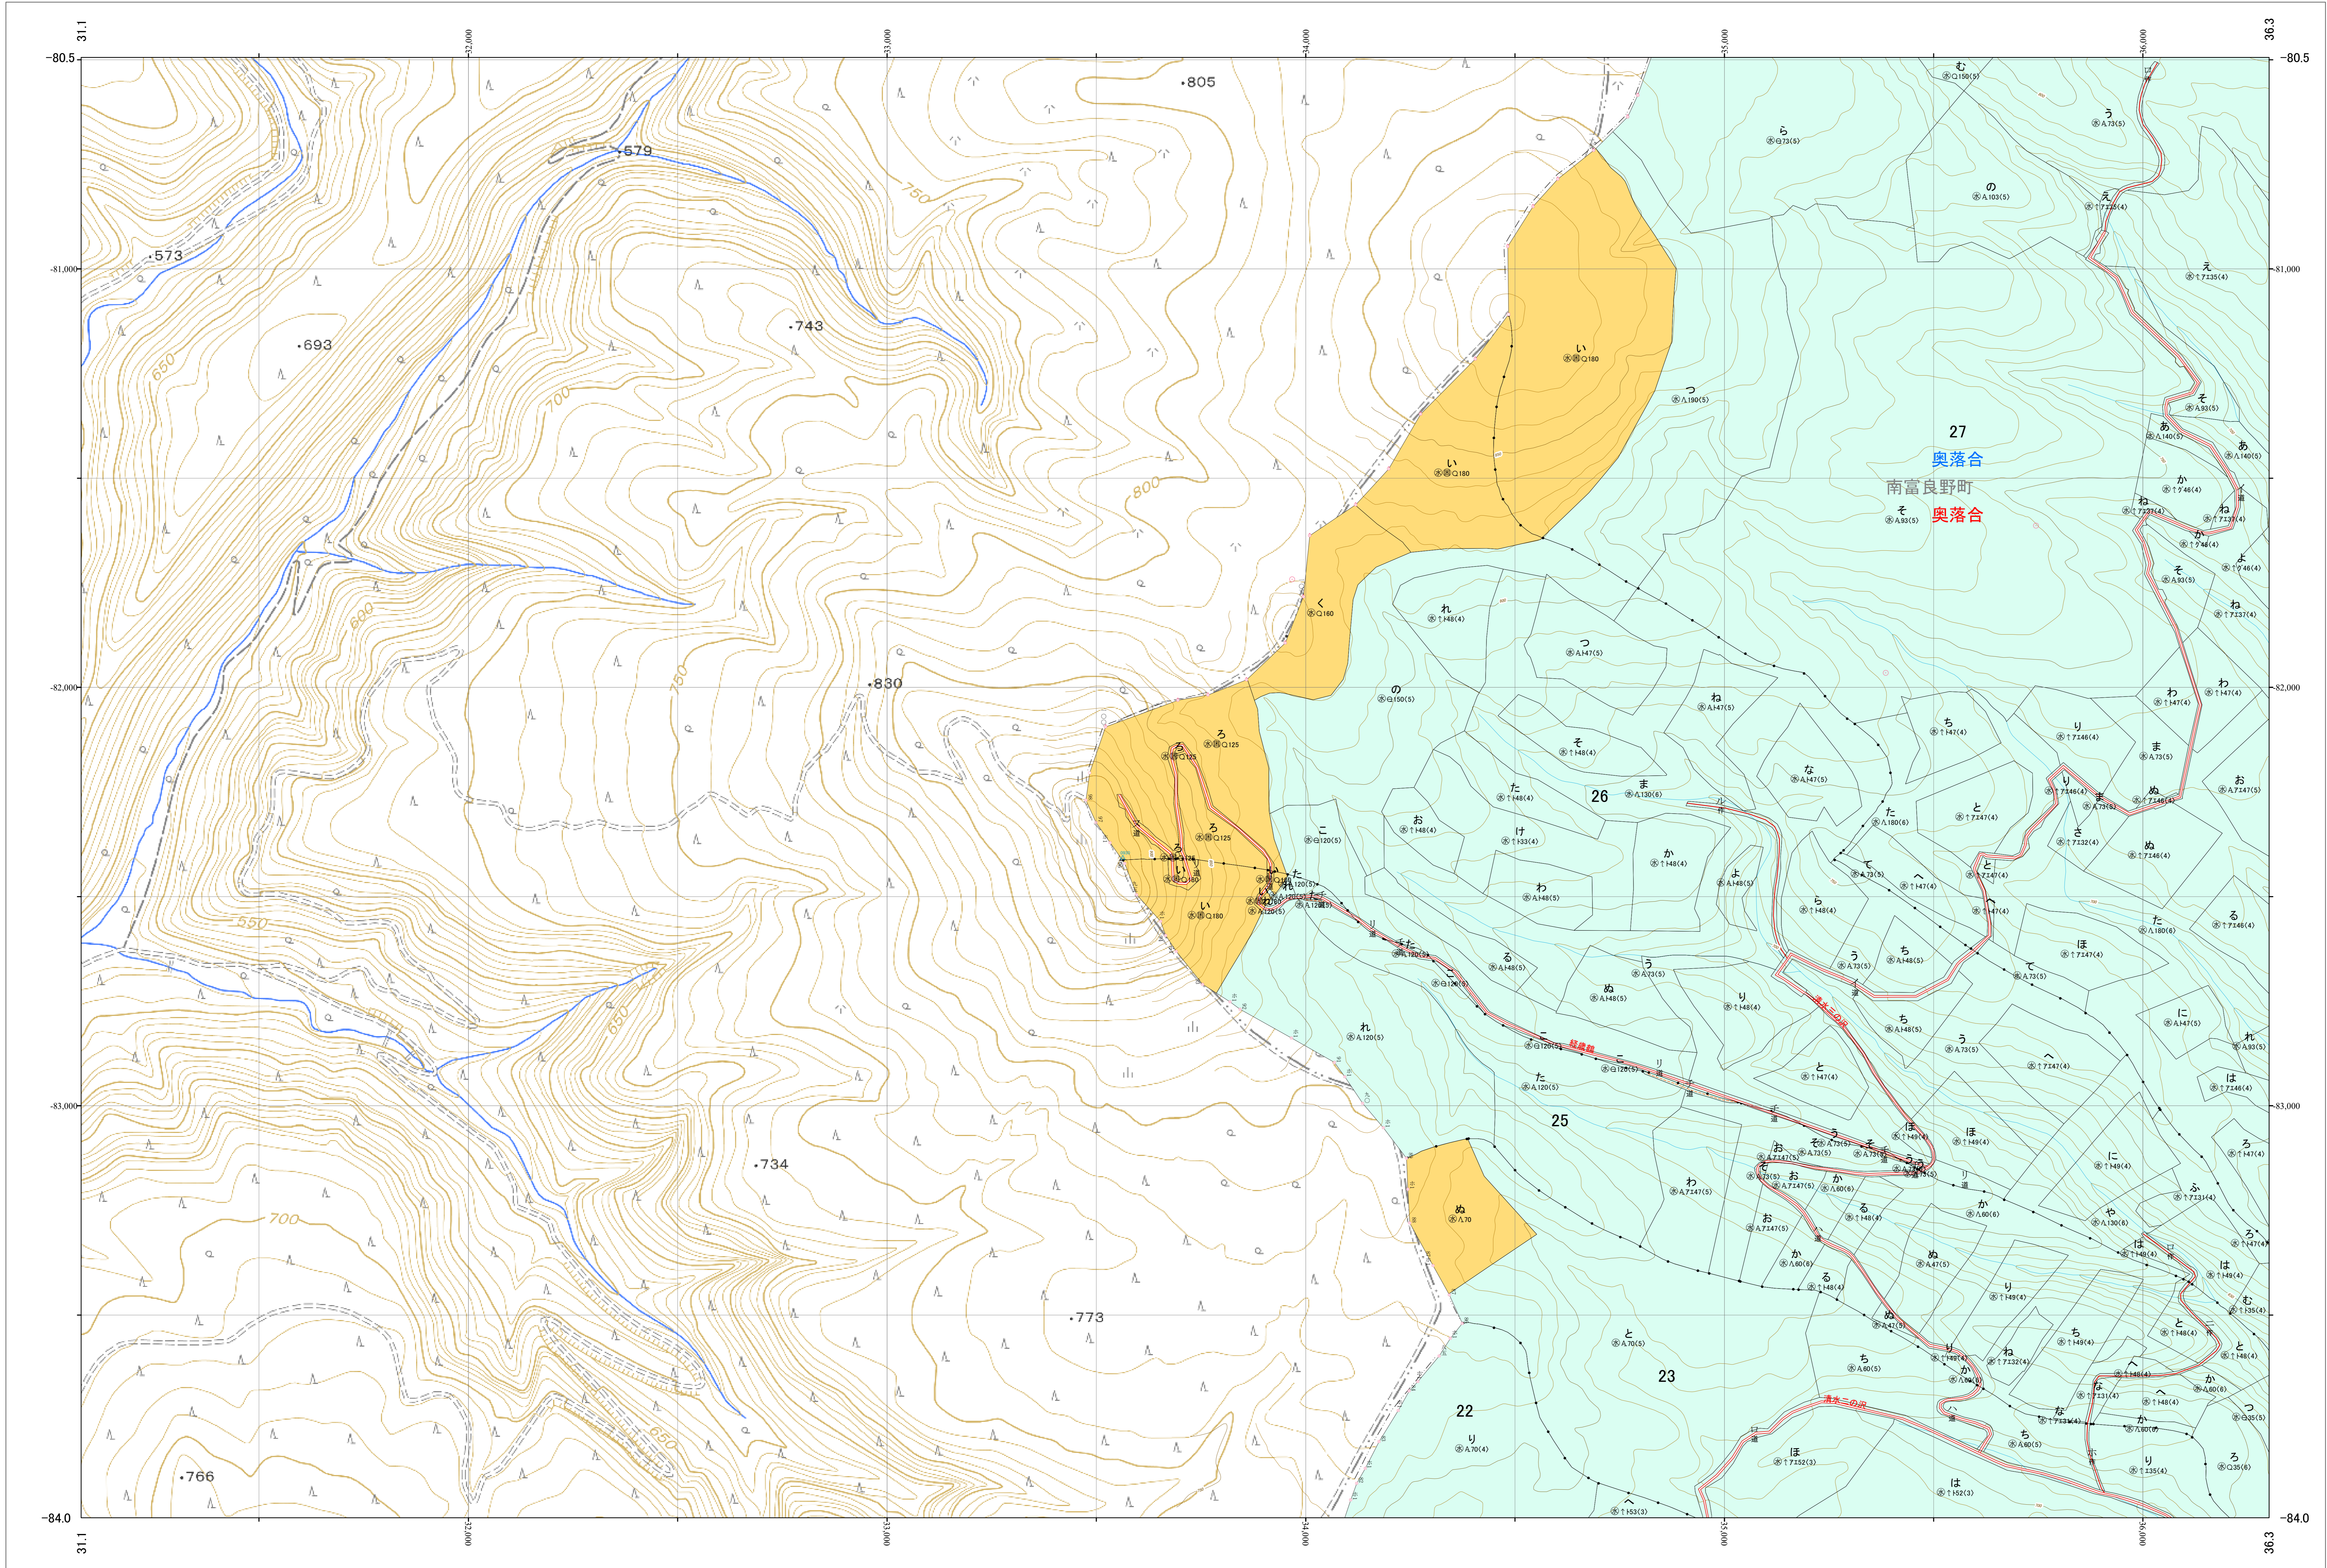

北海道森林管理局 上川南部森林計画区
上川南部森林管理署 基本図・国有林野施業実施計画図 14 (全146)

第12公共座標

上川南部 14

林班番号: 0022~0023・0025~0028

林班番号: 0022~0023・0025~0028
令和五年度 第六次樹立

北海道森林管理局 上川南部森林管理署
上川南部 14

「測量法に基づく国土院院長承認(使用) R5JHs 635」
この地図は、国土院院長の承認を得て、同院発行の電子地形図を用いて作成したものである。
第三者がさらに複製する場合には、国土院院長の承認を得なければならない。