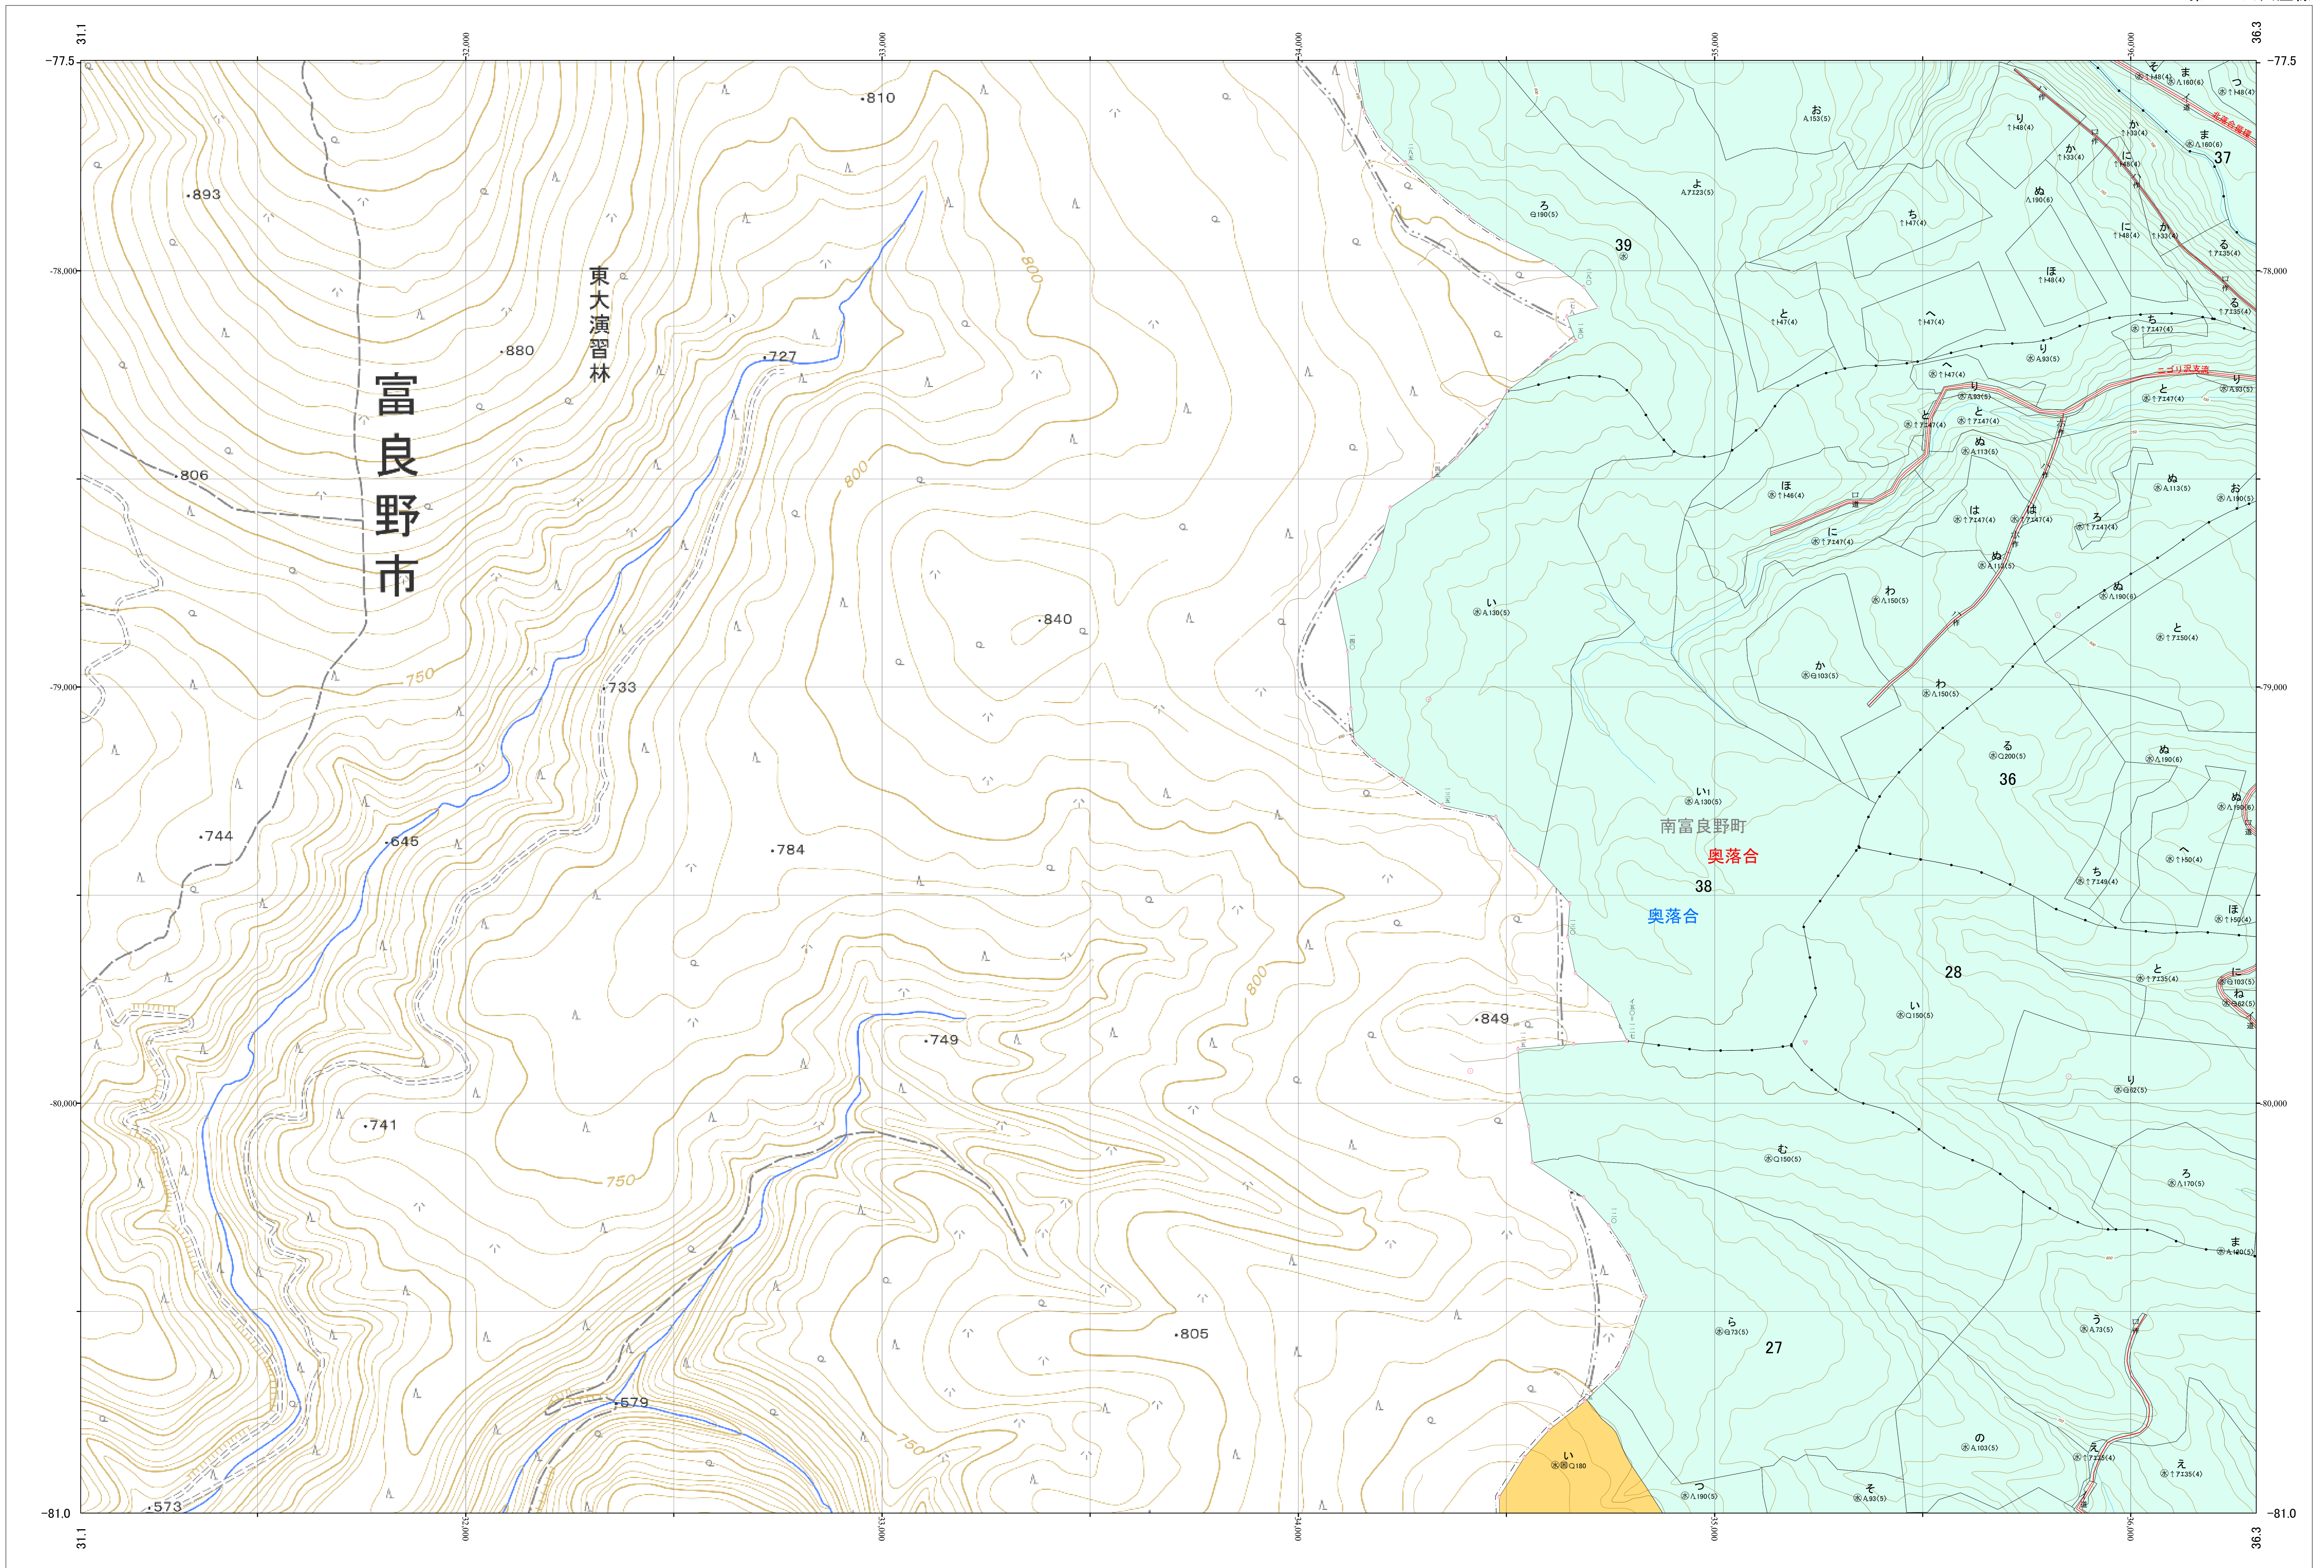

北海道森林管理局 上川南部森林計画区
上川南部森林管理署 基本図・国有林野施業実施計画図 12 (全146)

第12公共座標

上川南部 12

林班番号:0026~0028・0036~0039・0042
令和五年度 第六次樹立

林班番号:0026~0028・0036~0039・0042

北海道森林管理局 上川南部森林管理署

上川南部 12

「測量法に基づく国土院院長承認(使用) R 5JHs 635」
この地図は、国土院院長の承認を得て、同院発行の電子地形図を用いて作成したものである。
第三者がさらに複製する場合には、国土院院長の承認を得なければならない。