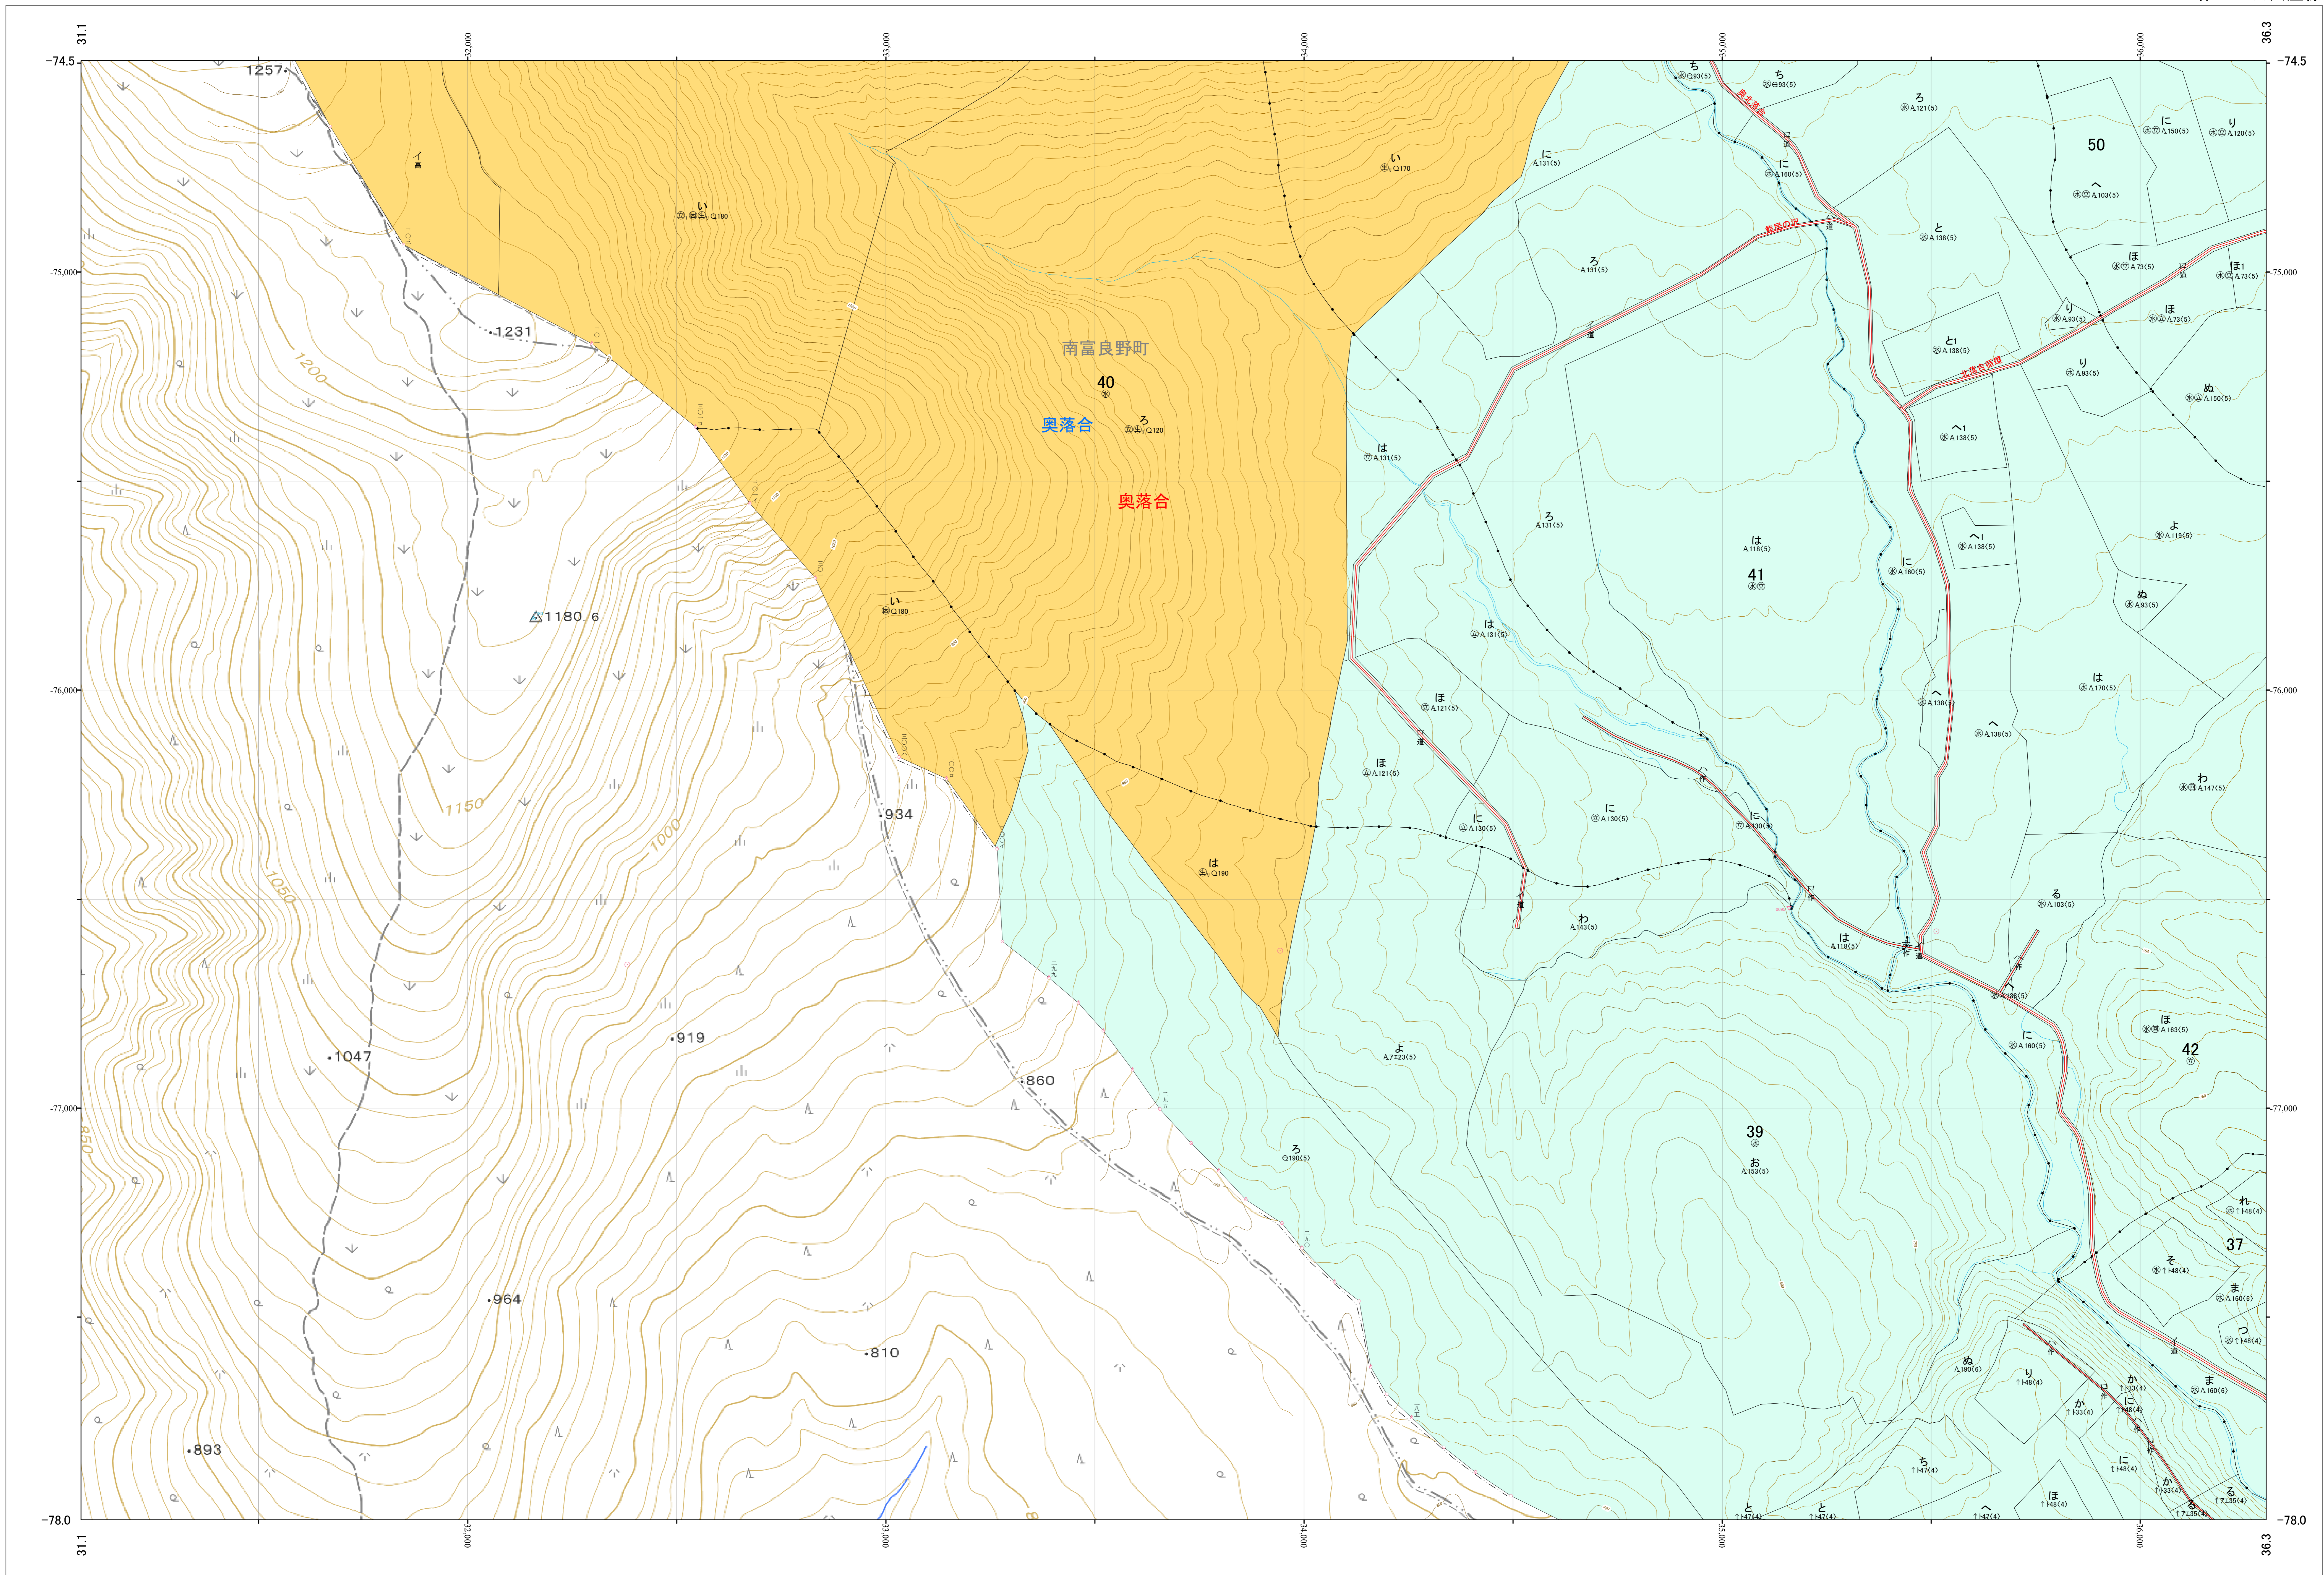

北海道森林管理局 上川南部森林計画区
上川南部森林管理署 基本図・国有林野施業実施計画図 10 (全146)

第12公共座標

上川南部 10

林班番号: 0037~0042・0050

上川南部 10

北海道森林管理局 上川南部森林管理署

林班番号: 0037~0042・0050

令和五年度 第六次樹立

「測量法に基づく国土地理院長承認(使用) R 5JHs 635」
この地図は、国土地理院長の承認を得て、同院発行の電子地形図を用いて作成したものである。
第三者がさらに複製する場合には、国土地理院長の承認を得なければならない。