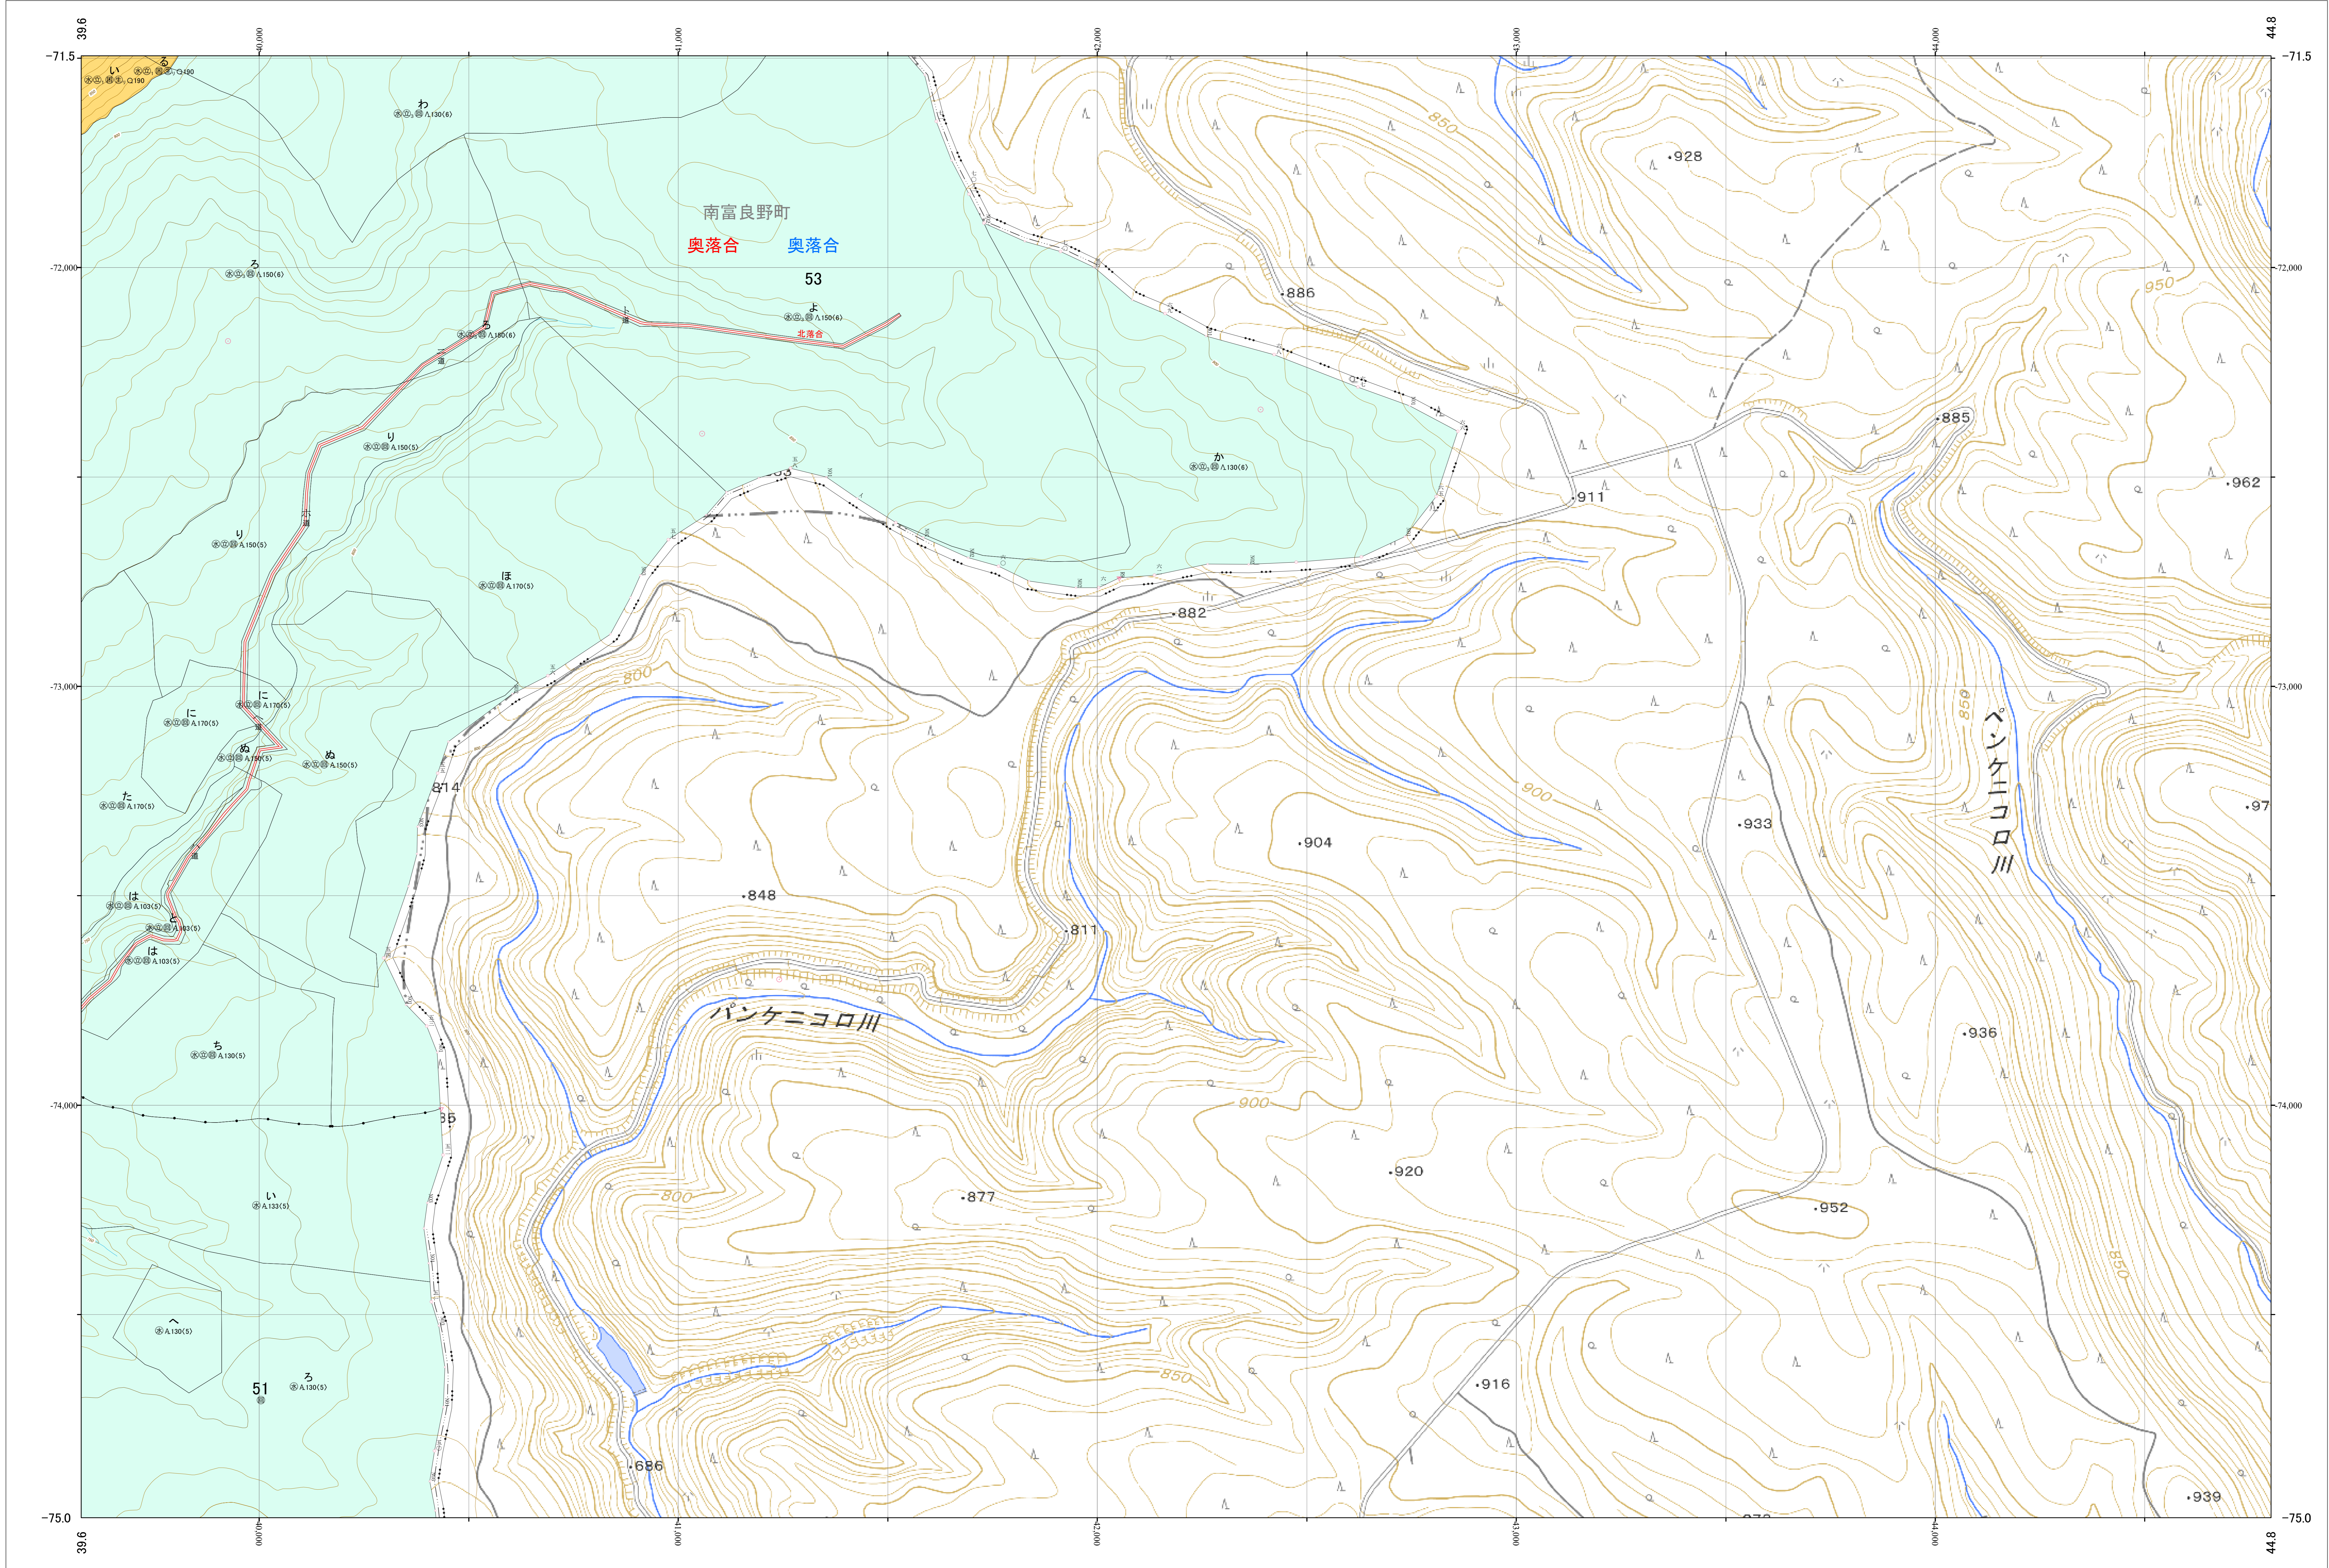

北海道森林管理局 上川南部森林計画区
上川南部森林管理署 基本図・国有林野施業実施計画図 9 (全146)

第12公共座標

林班番号: 0051・0053

上川南部 9

上川南部 9

北海道森林管理局 上川南部森林管理署

林班番号: 0051・0053

令和五年度 第六次樹立

「測量法に基づく国土地理院長承認(使用) R 5JHs 635」
この地図は、国土地理院長の承認を得て、同院発行の電子地形図を用いて作成したものである。
第三者がさらに複製する場合には、国土地理院長の承認を得なければならない。