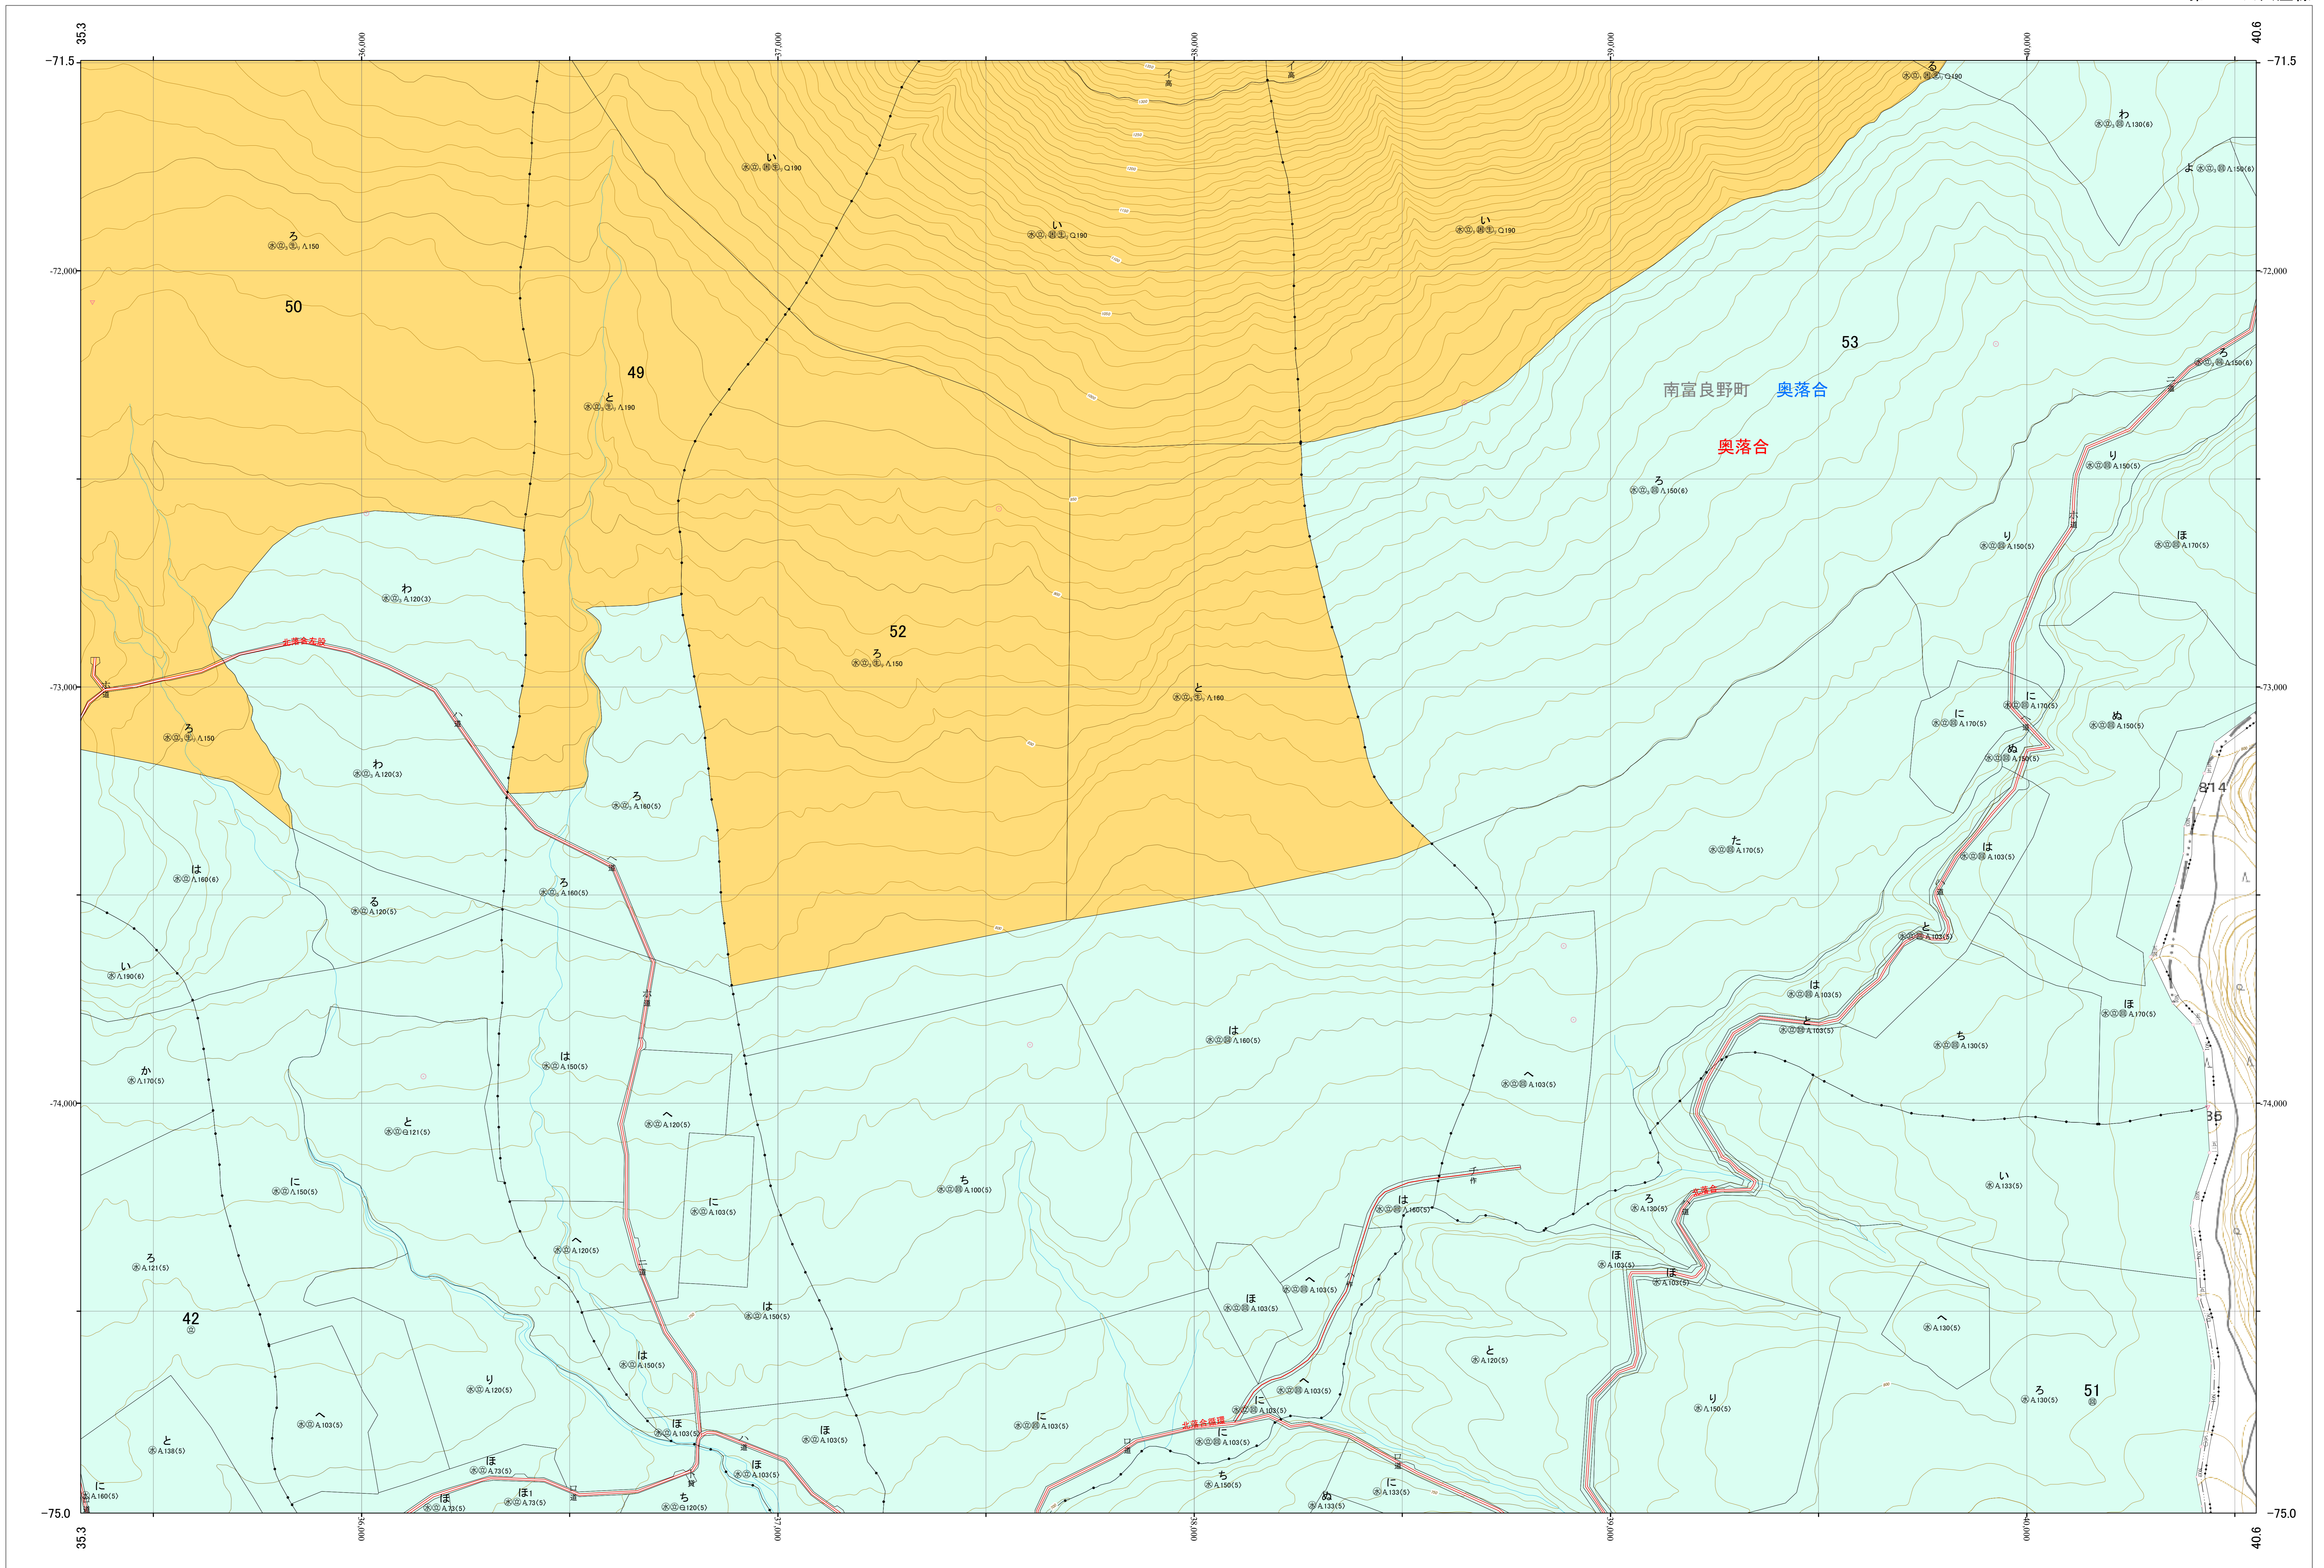

北海道森林管理局 上川南部森林計画区  
上川南部森林管理署 基本図・国有林野施業実施計画図 8 (全146)

第12公共座標

上川南部 8

林班番号: 0041~0042・0049~0053

北海道森林管理局 上川南部森林管理署

上川南部 8

林班番号: 0041~0042・0049~0053

令和五年度 第六次樹立

「測量法に基づく国土地理院長承認(使用) R 5JHs 635」  
この地図は、国土地理院長の承認を得て、同院発行の電子地形図を用いて作成したものである。  
第三者がさらに複製する場合には、国土地理院長の承認を得なければならない。