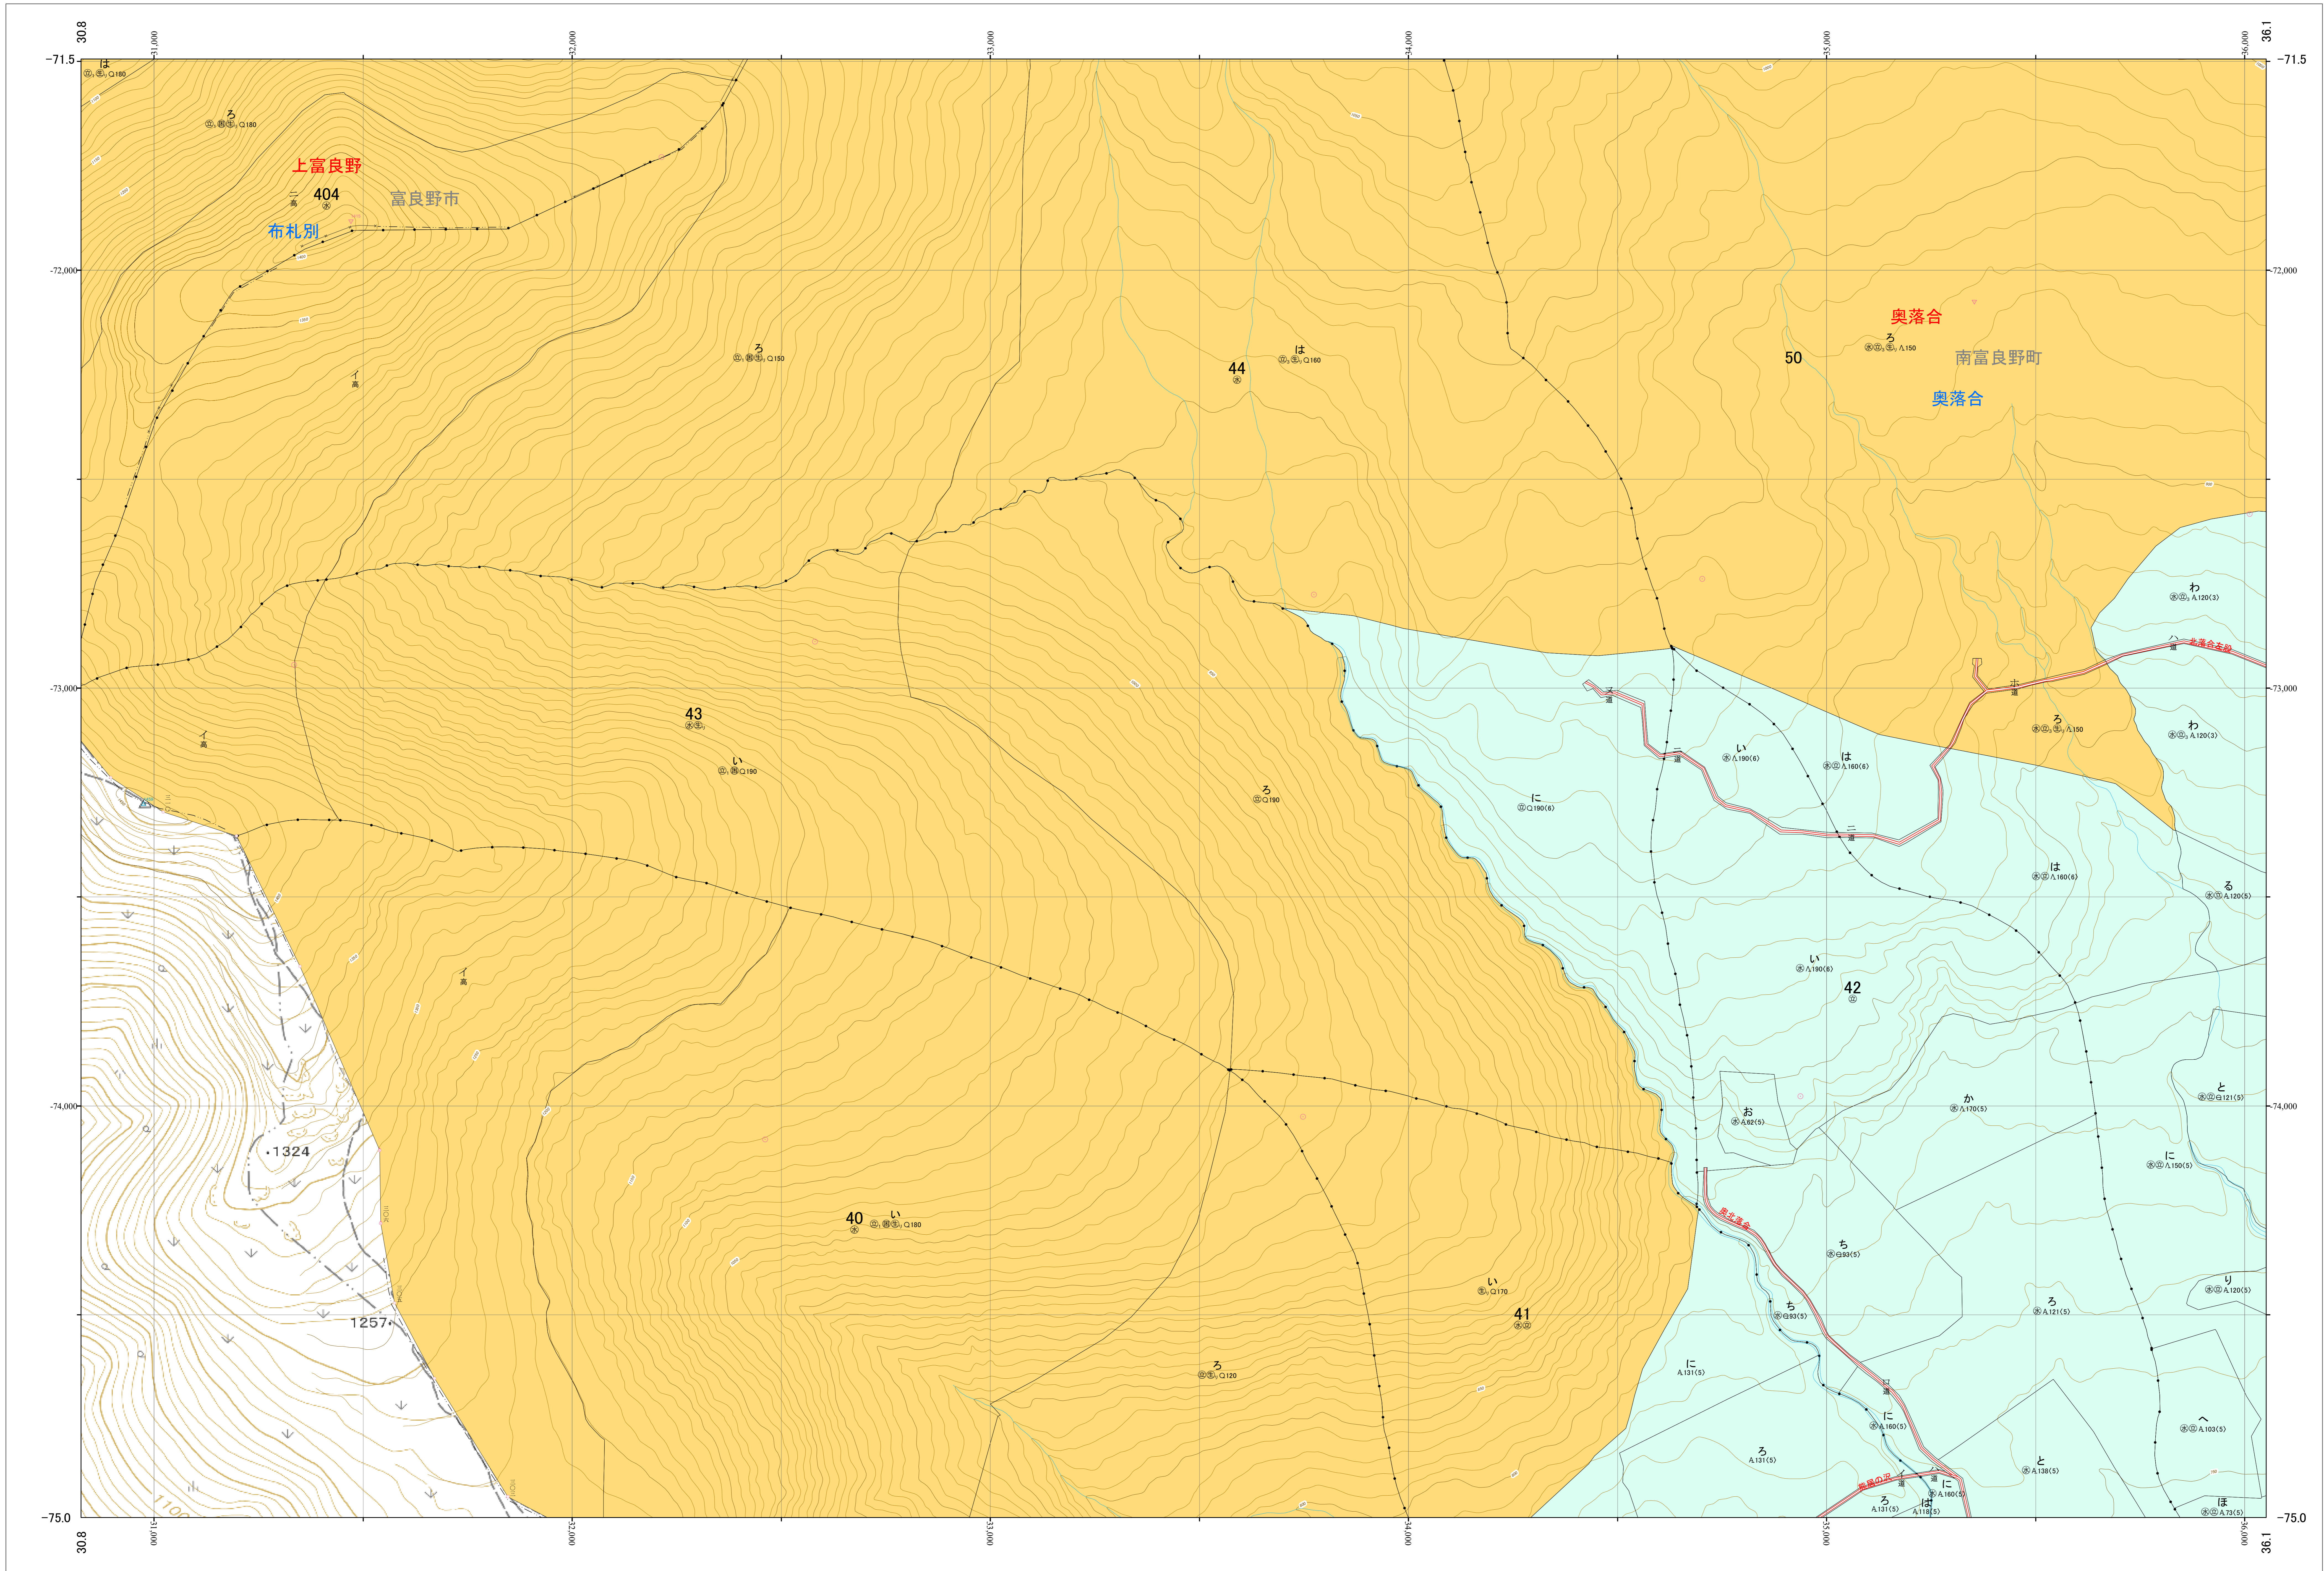

北海道森林管理局 上川南部森林計画区  
上川南部森林管理署 基本図・国有林野施業実施計画図 7 (全146)

第12公共座標

上川南部 7

林班番号: 0040~0044・0050・0404

令和五年度 第六次樹立

林班番号: 0040~0044・0050・0404

北海道森林管理局 上川南部森林管理署

上川南部 7

「測量法に基づく国土地理院長承認(使用) R 5JHs 635」  
この地図は、国土地理院長の承認を得て、同院発行の電子地形図を用いて作成したものである。  
第三者がさらに複製する場合には、国土地理院長の承認を得なければならない。