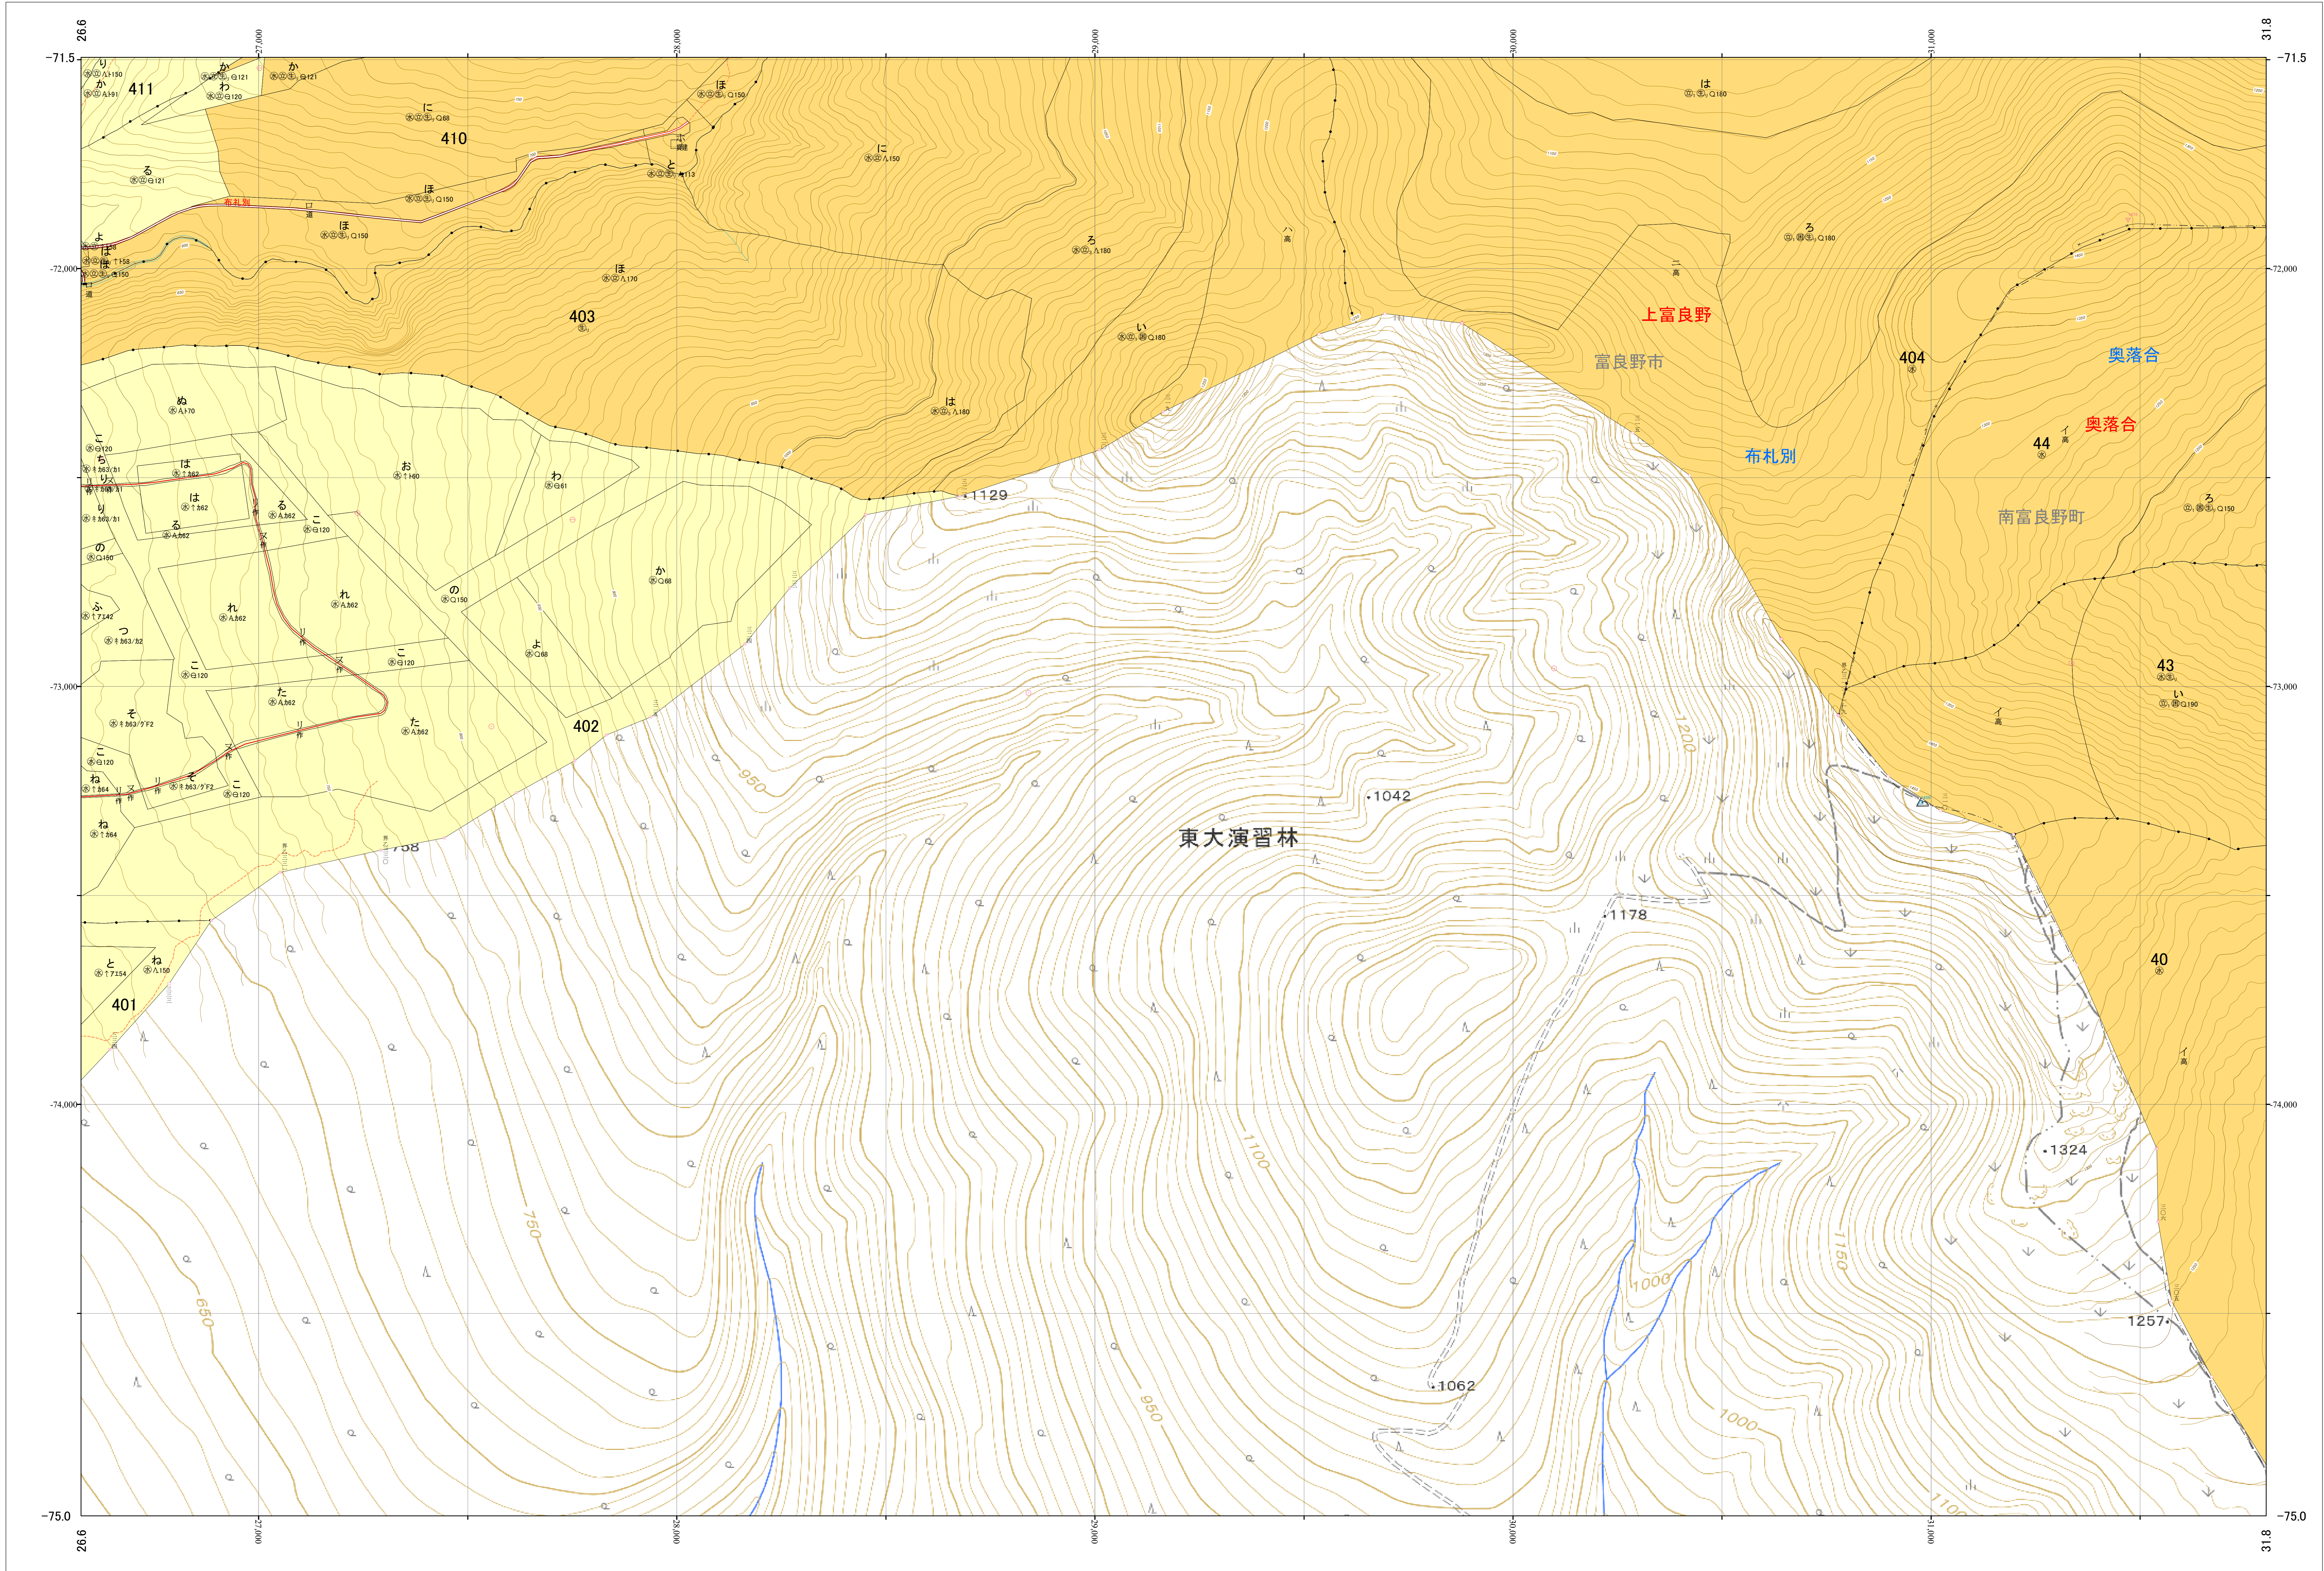

北海道森林管理局 上川南部森林計画区
上川南部森林管理署 基本図・国有林野施業実施計画図 6 (全146)

第12公共座標

上川南部 6

林班番号: 0040・0043~0044・0401~0404・0410

令和五年度 第六次樹立

林班番号: 0040・0043~0044・0401~0404・0410

北海道森林管理局 上川南部森林管理署

上川南部 6

「測量法に基づく国土院院長承認(使用) R 5JHs 635」
この地図は、国土院院長の承認を得て、同院発行の電子地形図を用いて作成したものである。
第三者がさらに複製する場合には、国土院院長の承認を得なければならない。