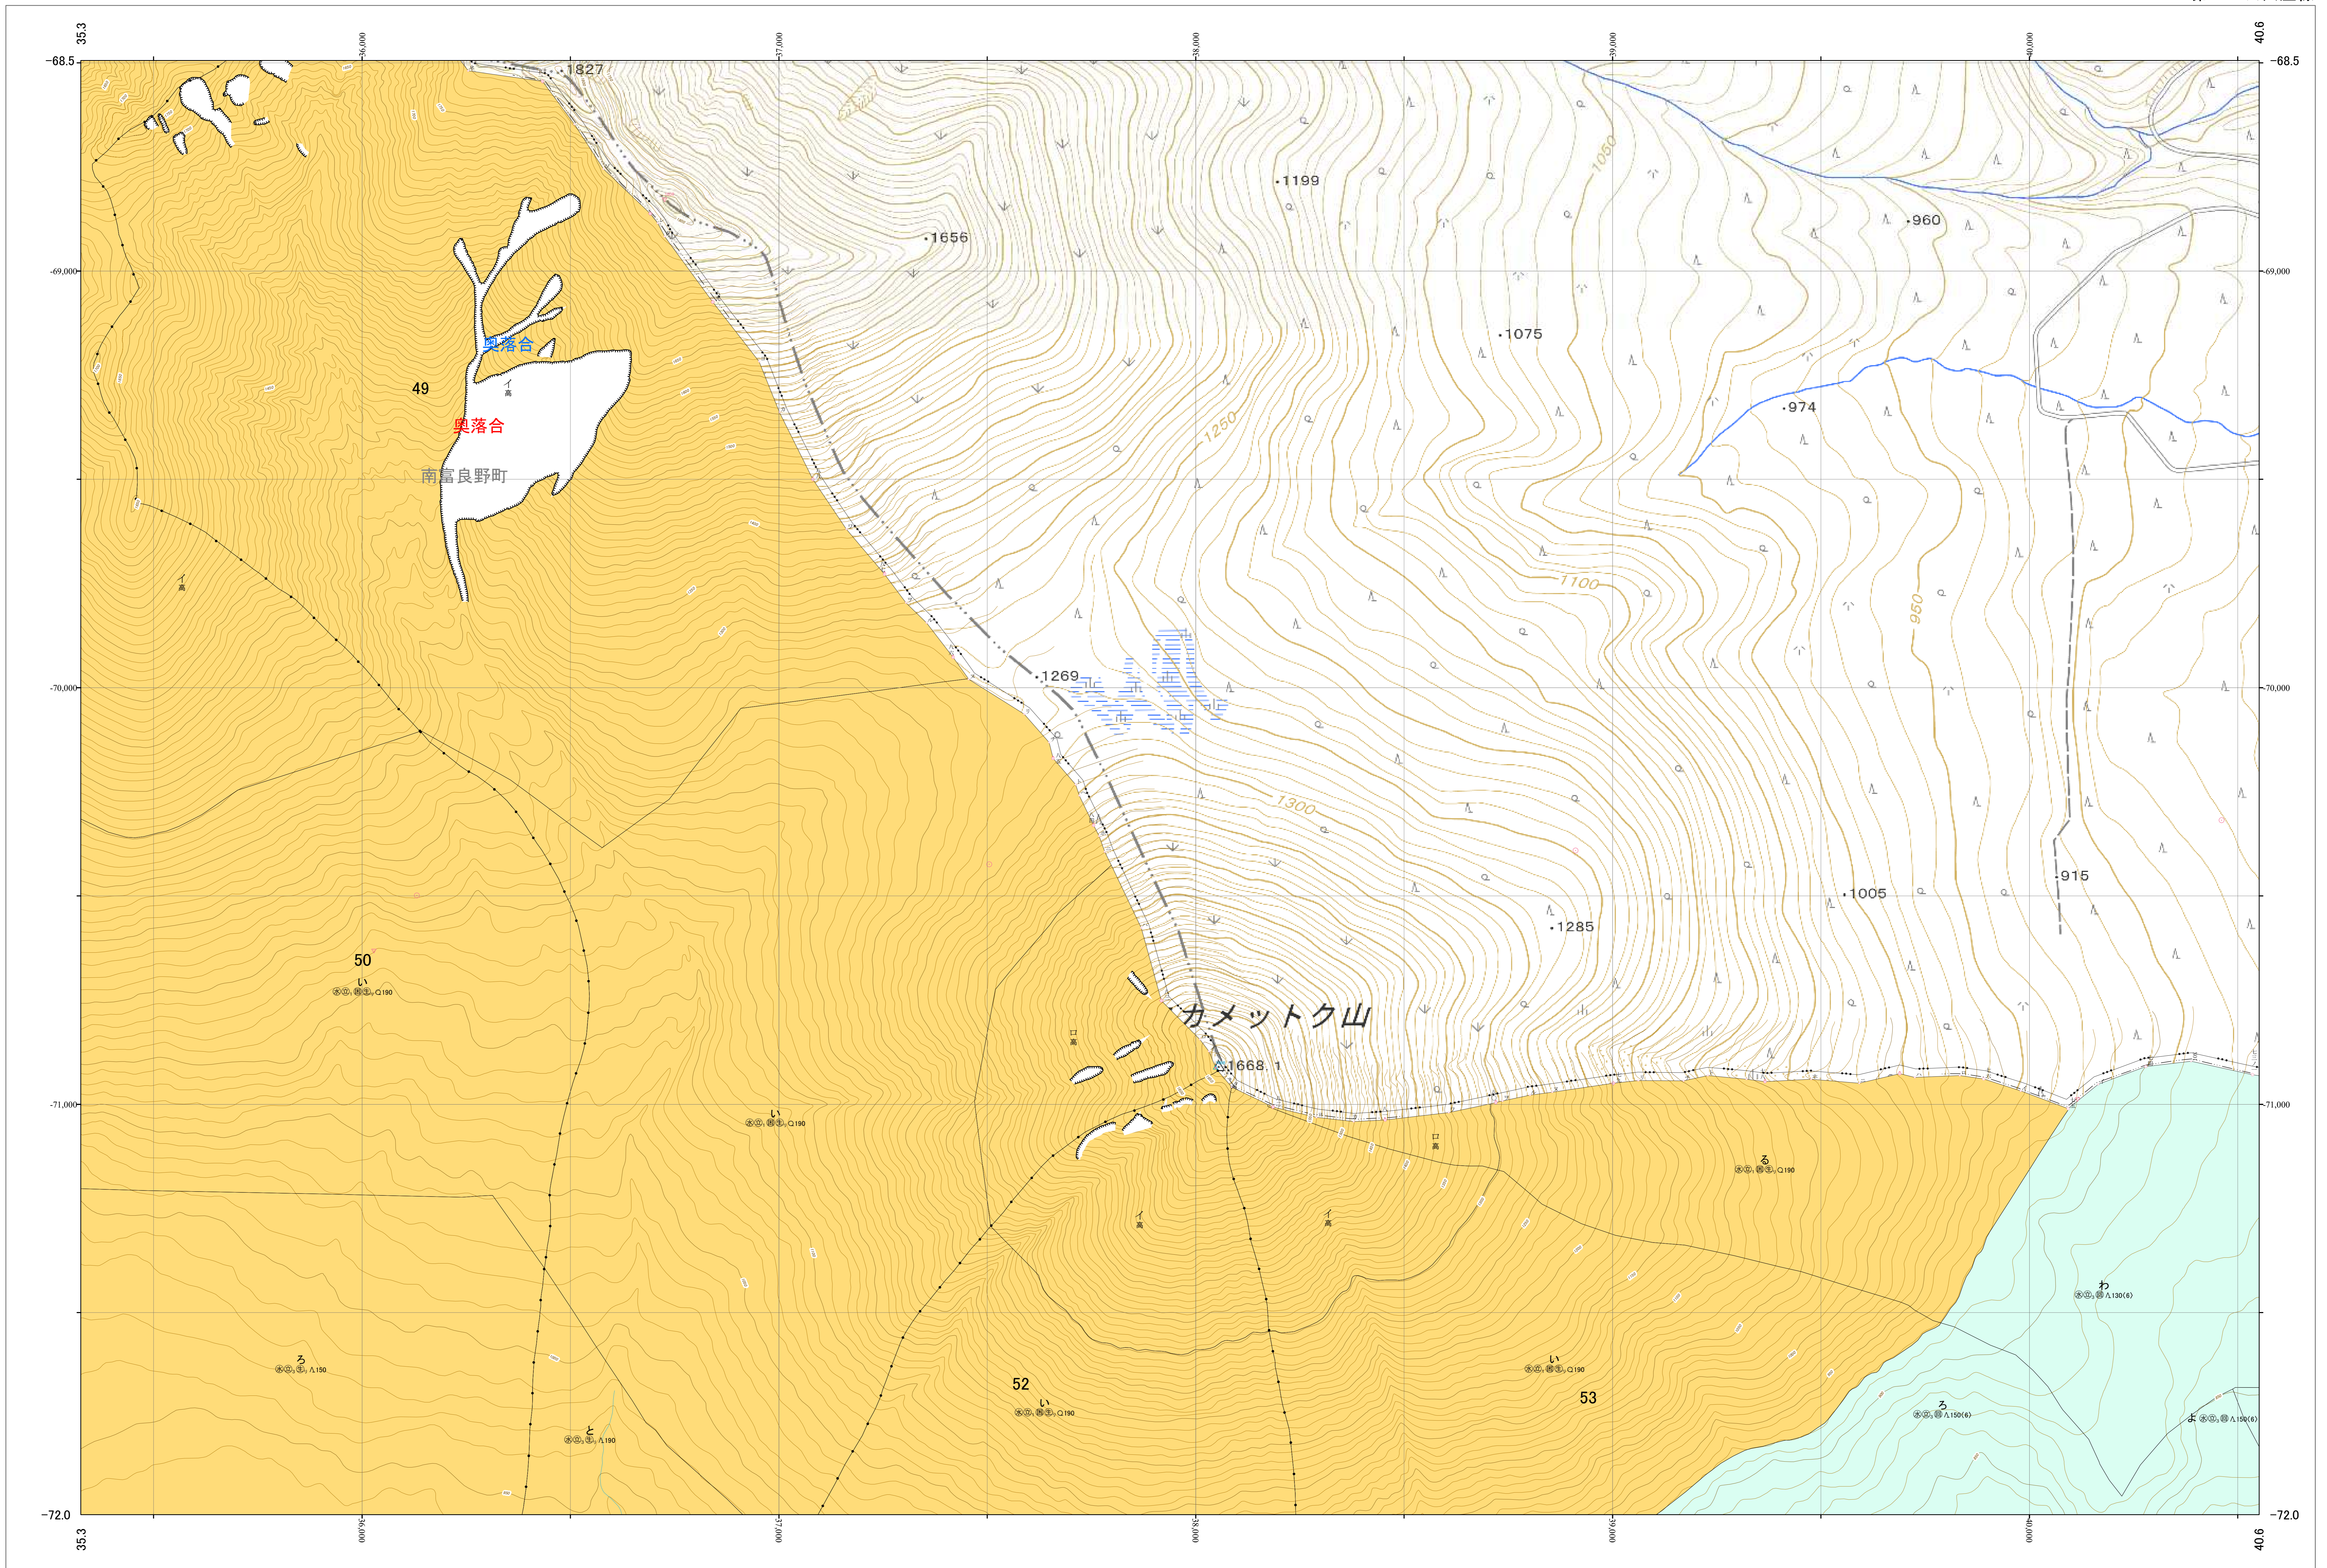

北海道森林管理局 上川南部森林計画区
上川南部森林管理署 基本図・国有林野施業実施計画図 4 (全146)

第12公共座標

上川南部 4

林班番号: 0049~0050・0052~0053

令和五年度 第六次樹立

林班番号: 0049~0050・0052~0053

北海道森林管理局 上川南部森林管理署

上川南部 4

「測量法に基づく国土地理院長承認(使用) R 5JHs 635」
この地図は、国土地理院長の承認を得て、同院発行の電子地形図を用いて作成したものである。
第三者がさらに複製する場合には、国土地理院長の承認を得なければならない。