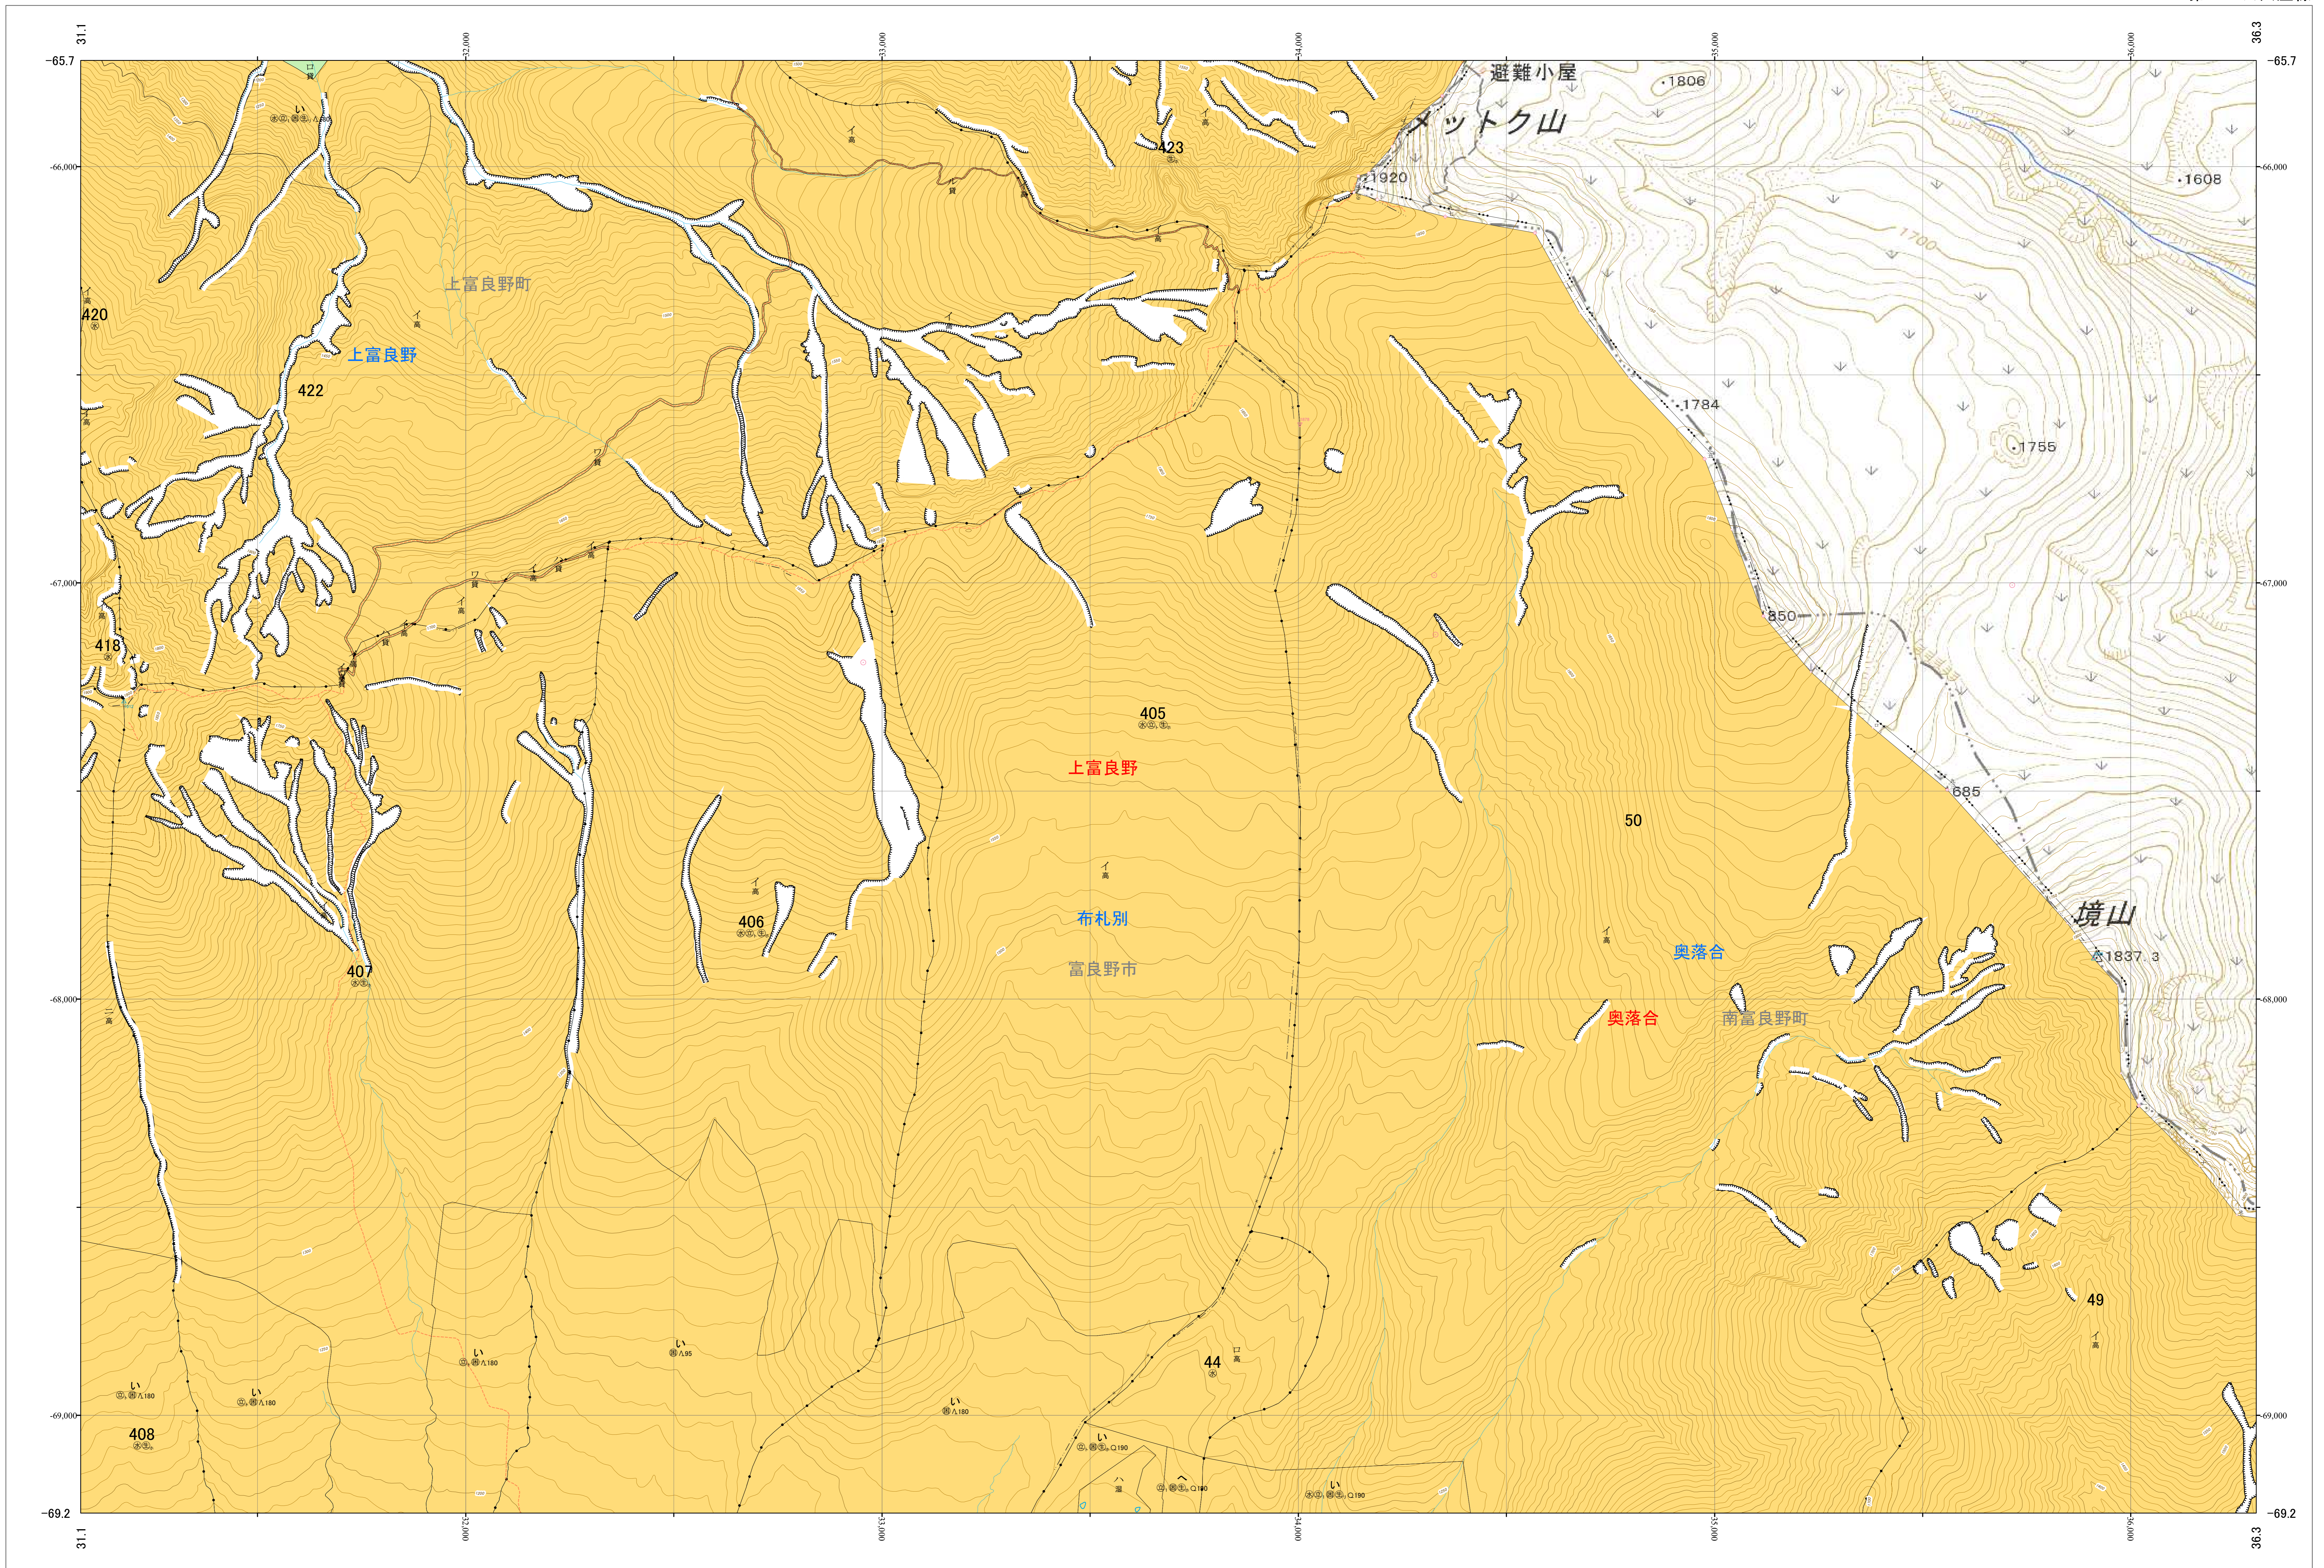

北海道森林管理局 上川南部森林計画区
上川南部森林管理署 基本図・国有林野施業実施計画図 1 (全146)

第12公共座標

上川南部 1

林班番号: 0044・0049～0050・0405～0408・0418・0422～0423

令和五年度 第六次樹立

林班番号: 0044・0049～0050・0405～0408・0418・0422～0423

北海道森林管理局 上川南部森林管理署

上川南部 1

「測量法に基づく国土地理院長承認(使用) R 5JHs 635」
この地図は、国土地理院長の承認を得て、同院発行の電子地形図を用いて作成したものである。
第三者がさらに複製する場合には、国土地理院長の承認を得なければならない。