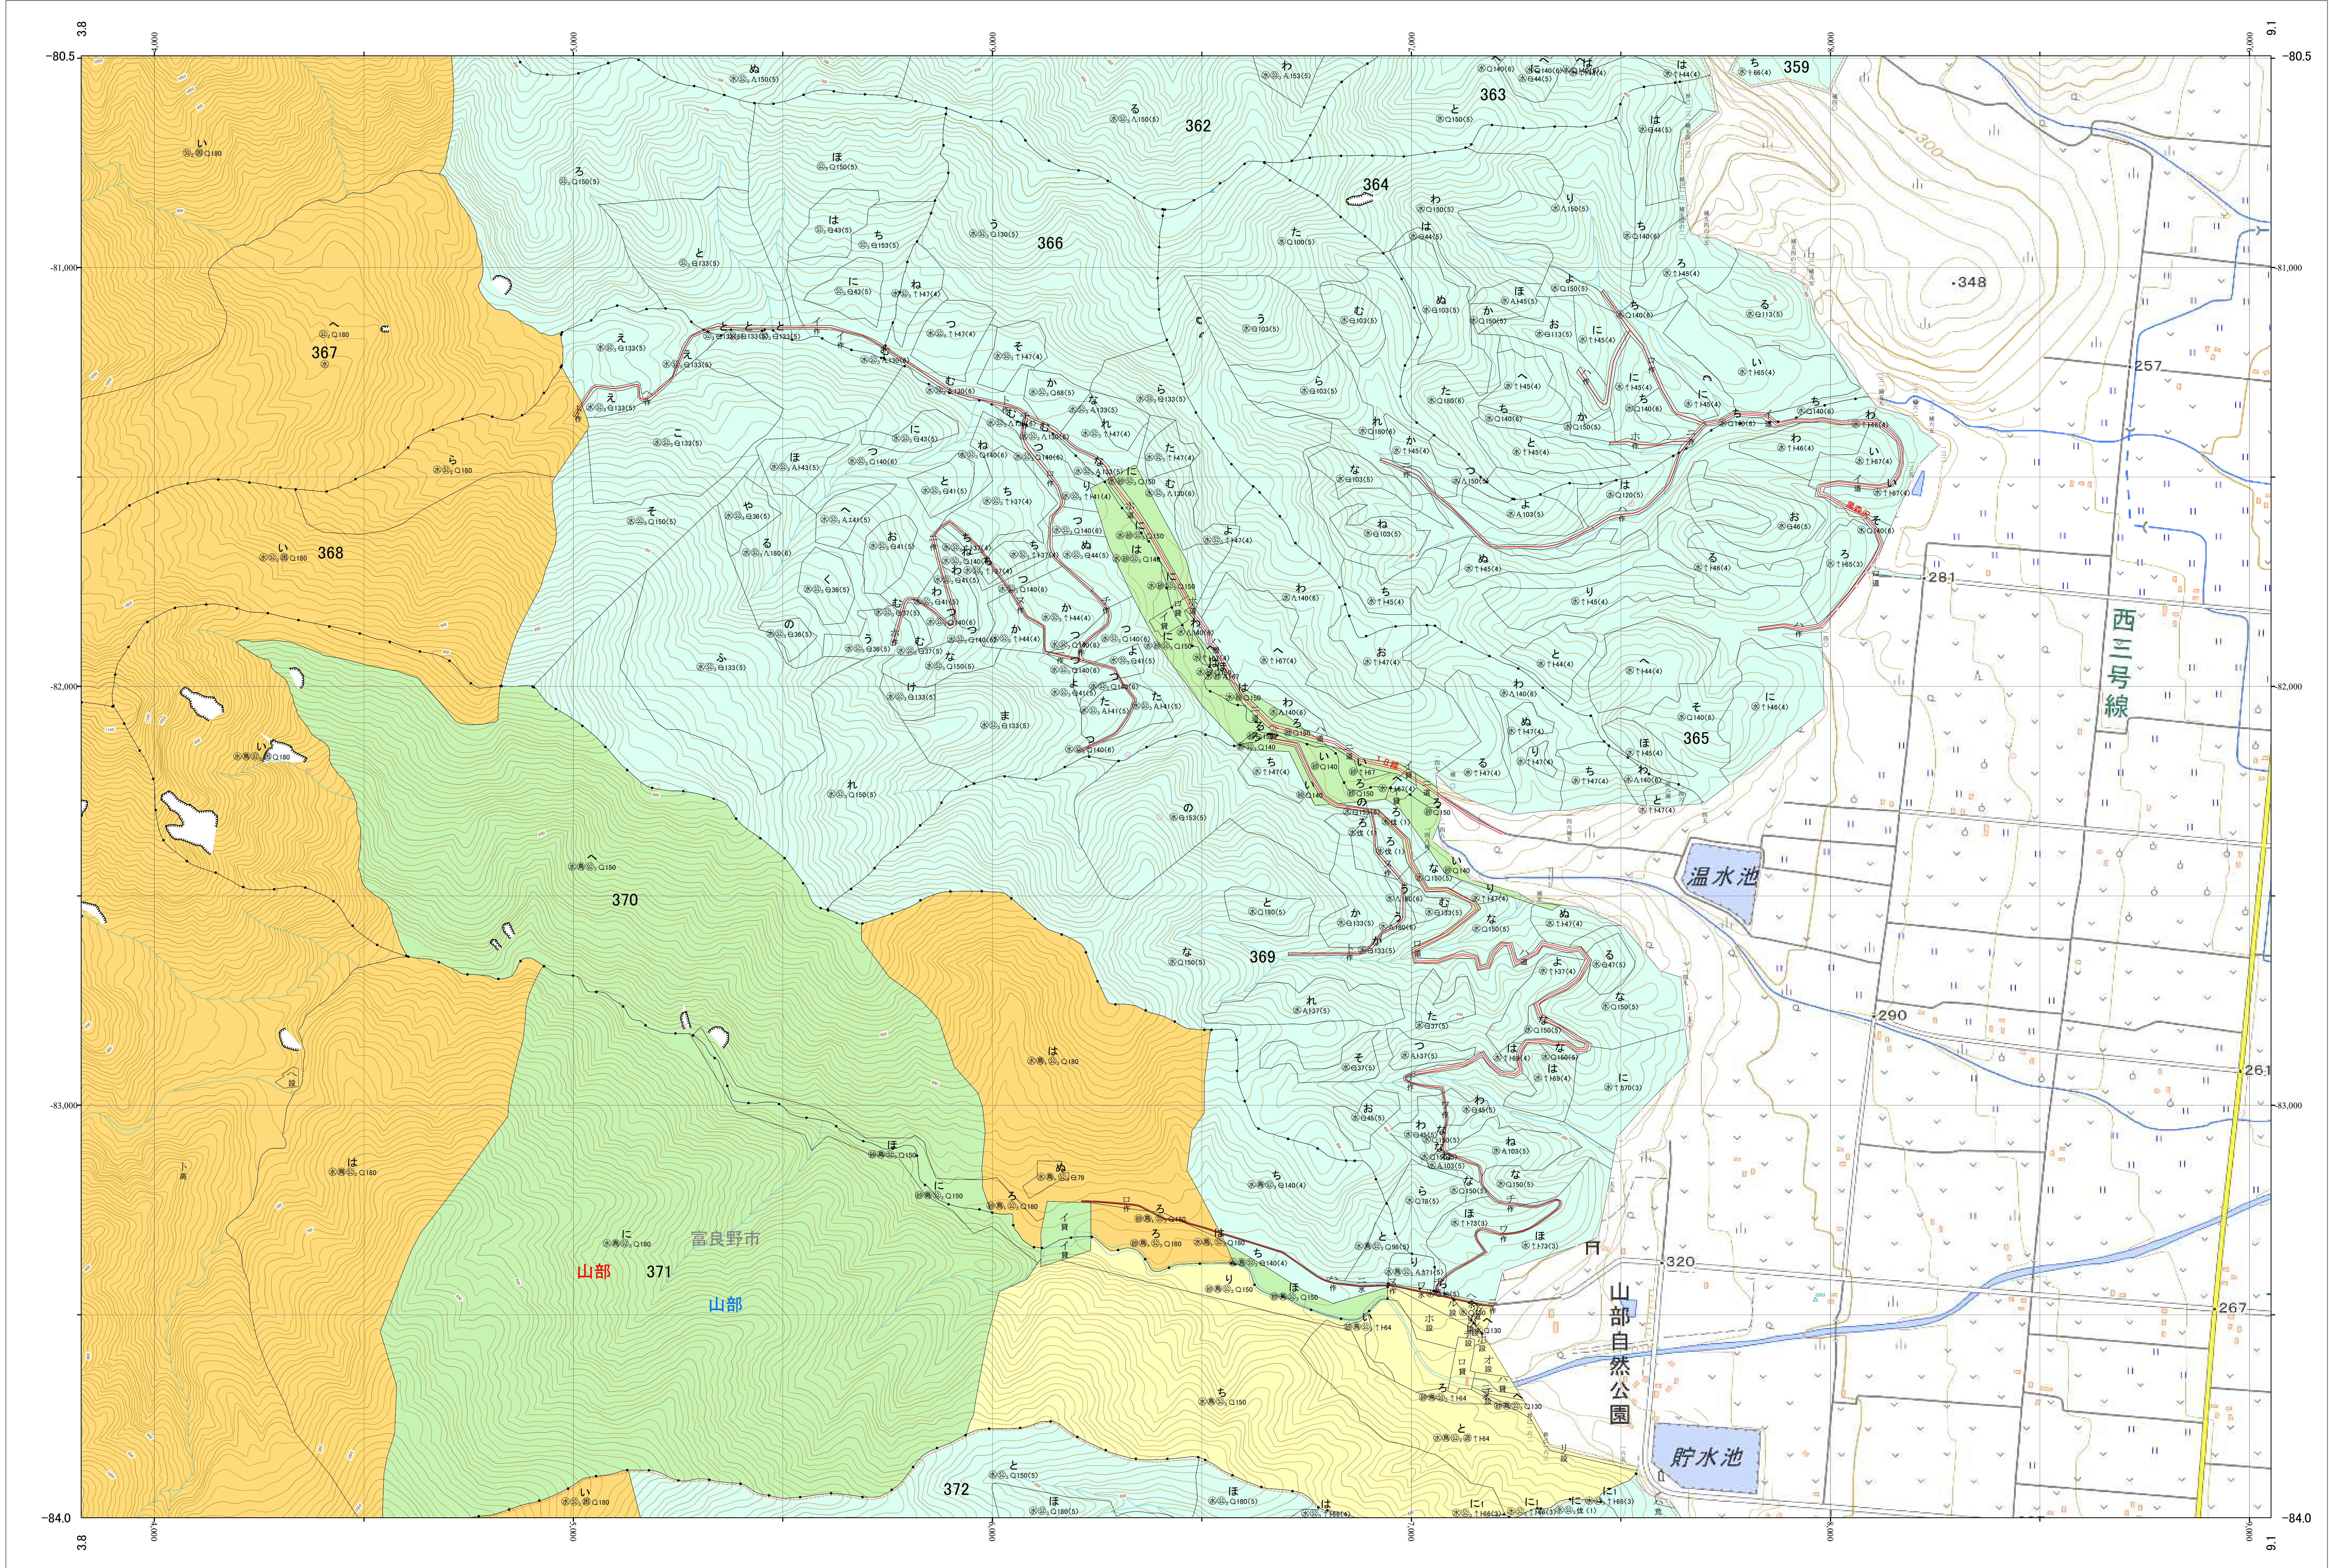

北海道森林管理局 上川南部森林計画区  
上川南部森林管理署 基本図・国有林野施業実施計画図 146 (全146)

第12公共座標

上川南部 146

林班番号: 0359-0362~0373

令和五年度 第六次樹立

林班番号: 0359-0362~0373

北海道森林管理局 上川南部森林管理署

上川南部 146

「測量法に基づく国土院院長承認(使用) R5JHs 635」  
この地図は、国土院院長の承認を得て、同院発行の電子地形図を用いて作成したものである。  
第三者がさらに複製する場合には、国土院院長の承認を得なければならない。