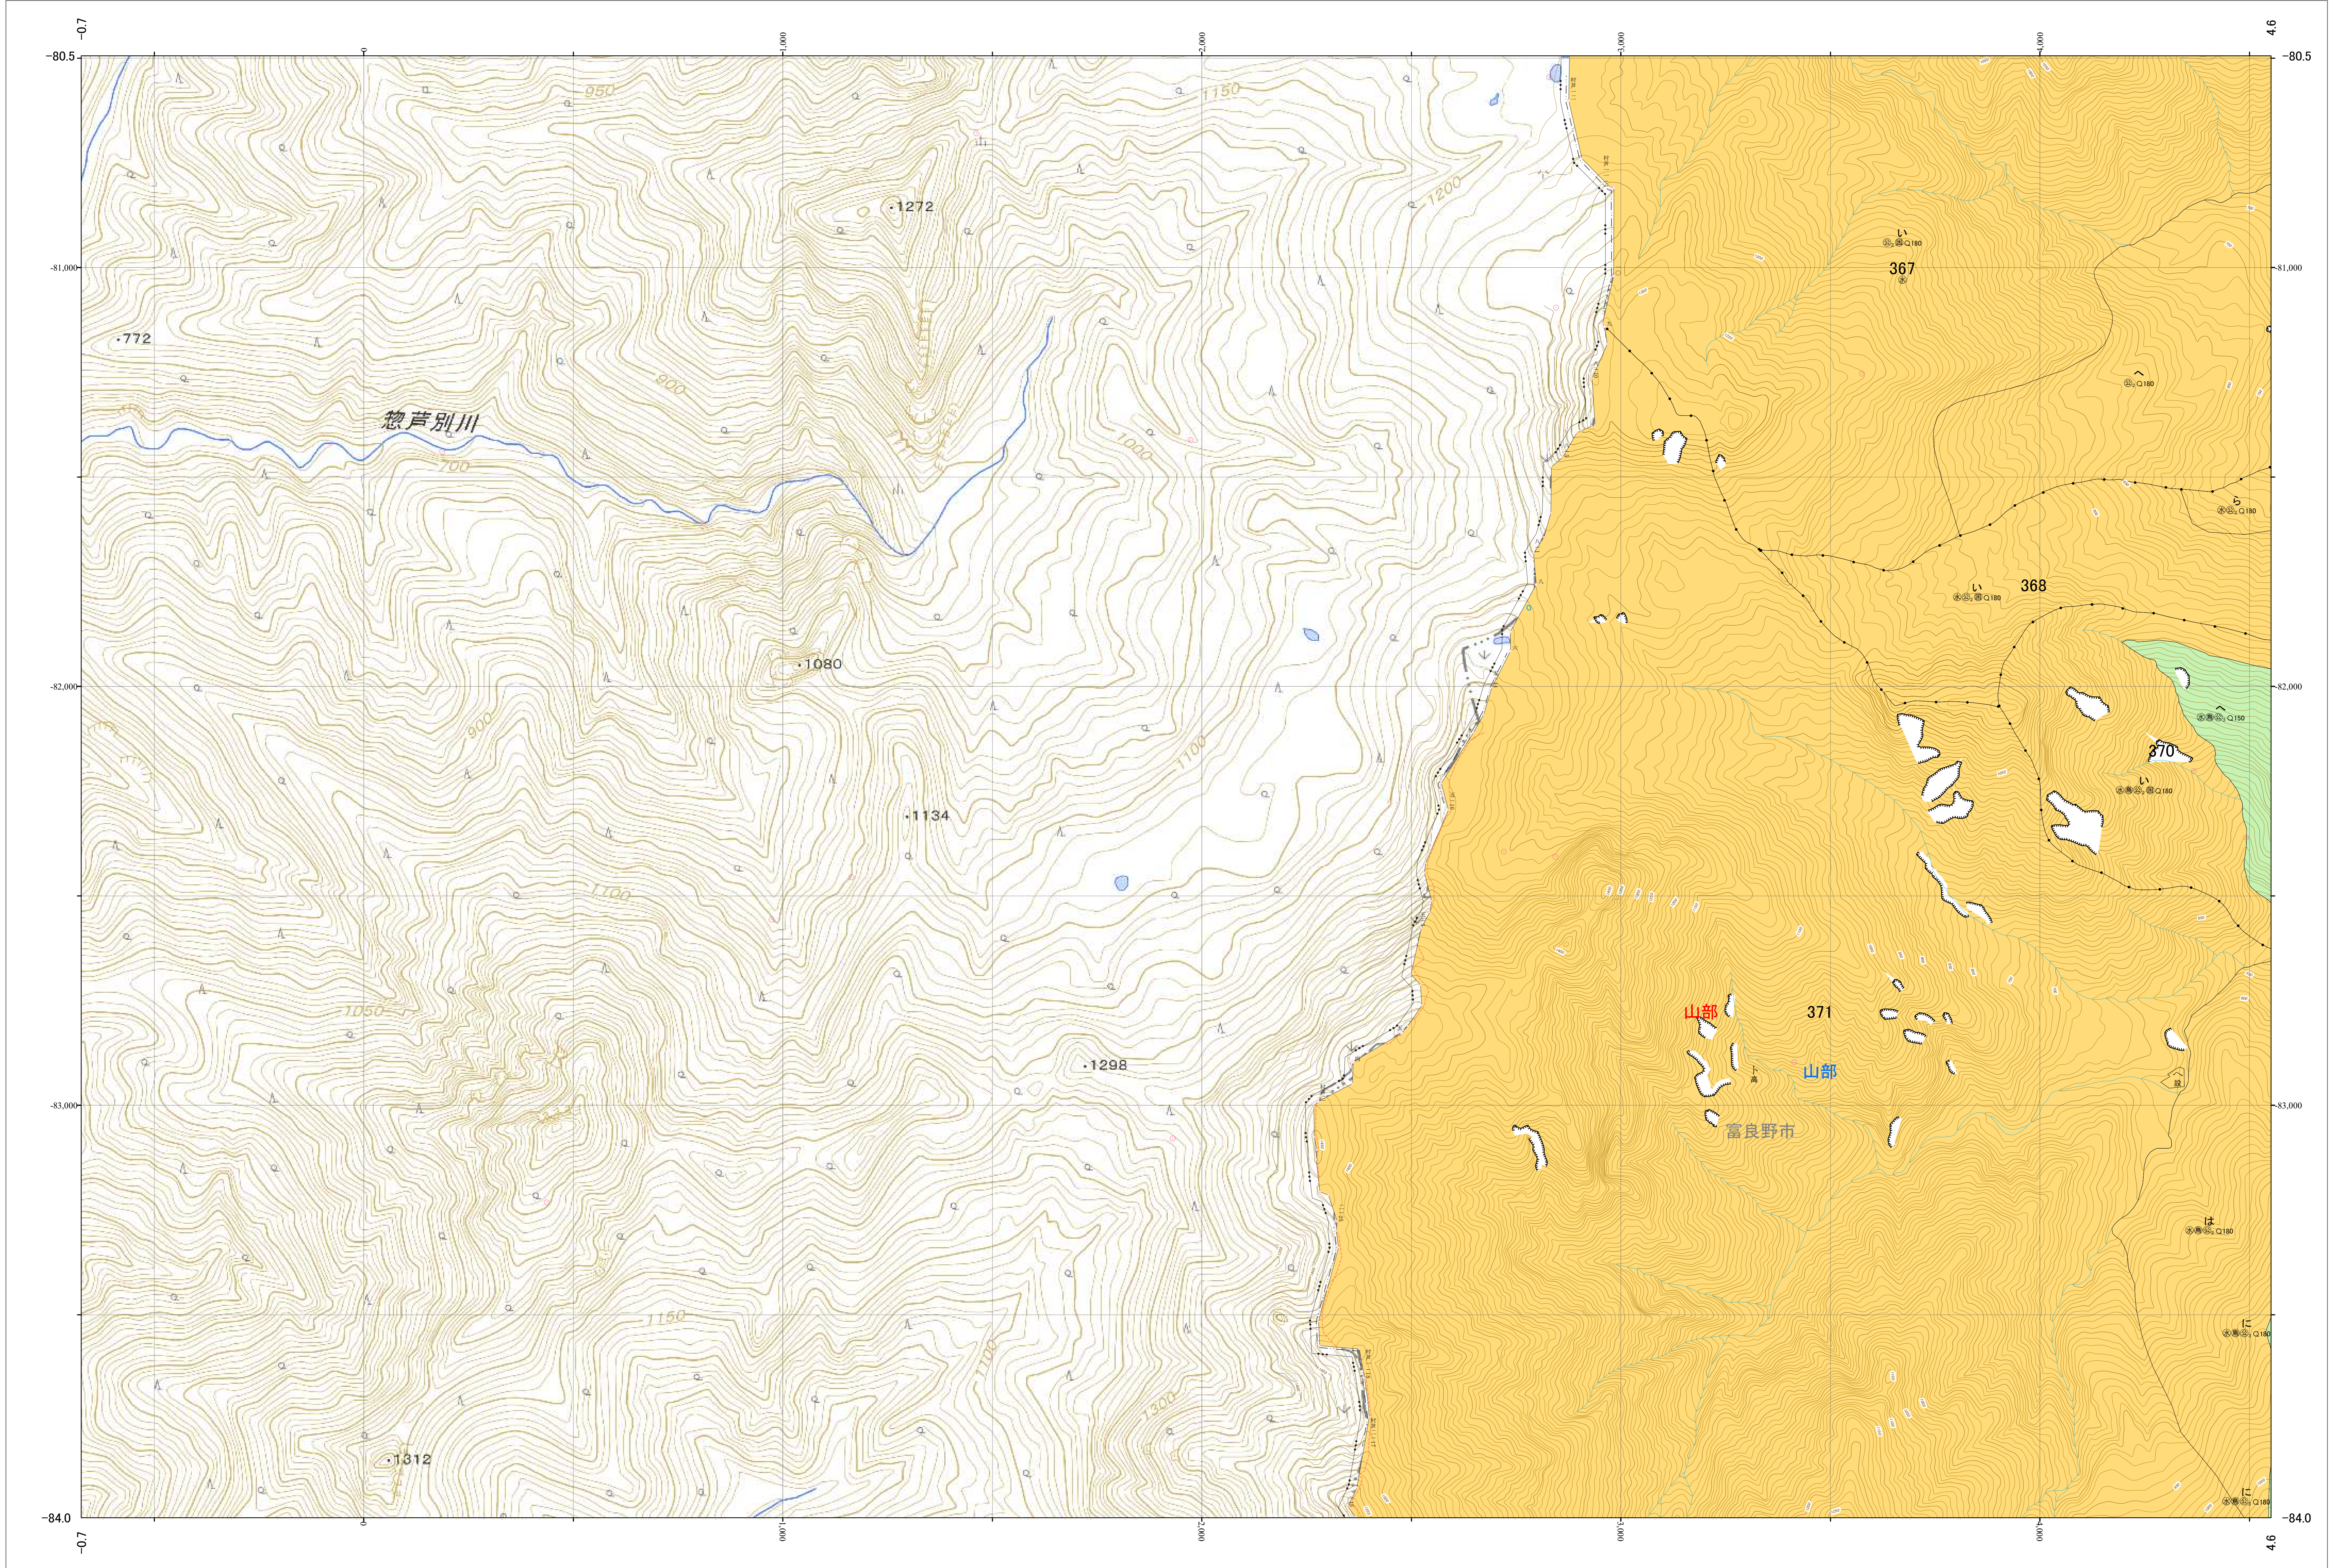

北海道森林管理局 上川南部森林計画区
上川南部森林管理署 基本図・国有林野施業実施計画図 145 (全146)

第12公共座標
9.43

林班番号: 0362-0367~0368-0370~0371

上川南部 145

北海道森林管理局 上川南部森林管理署

林班番号: 0362-0367~0368-0370~0371
令和五年度 第六次樹立

「測量法に基づく国土地理院長承認(使用) R 5JHs 635」
この地図は、国土地理院長の承認を得て、同院発行の電子地形図を用いて作成したものである。
第三者がさらに複製する場合には、国土地理院長の承認を得なければならない。

上川南部 145