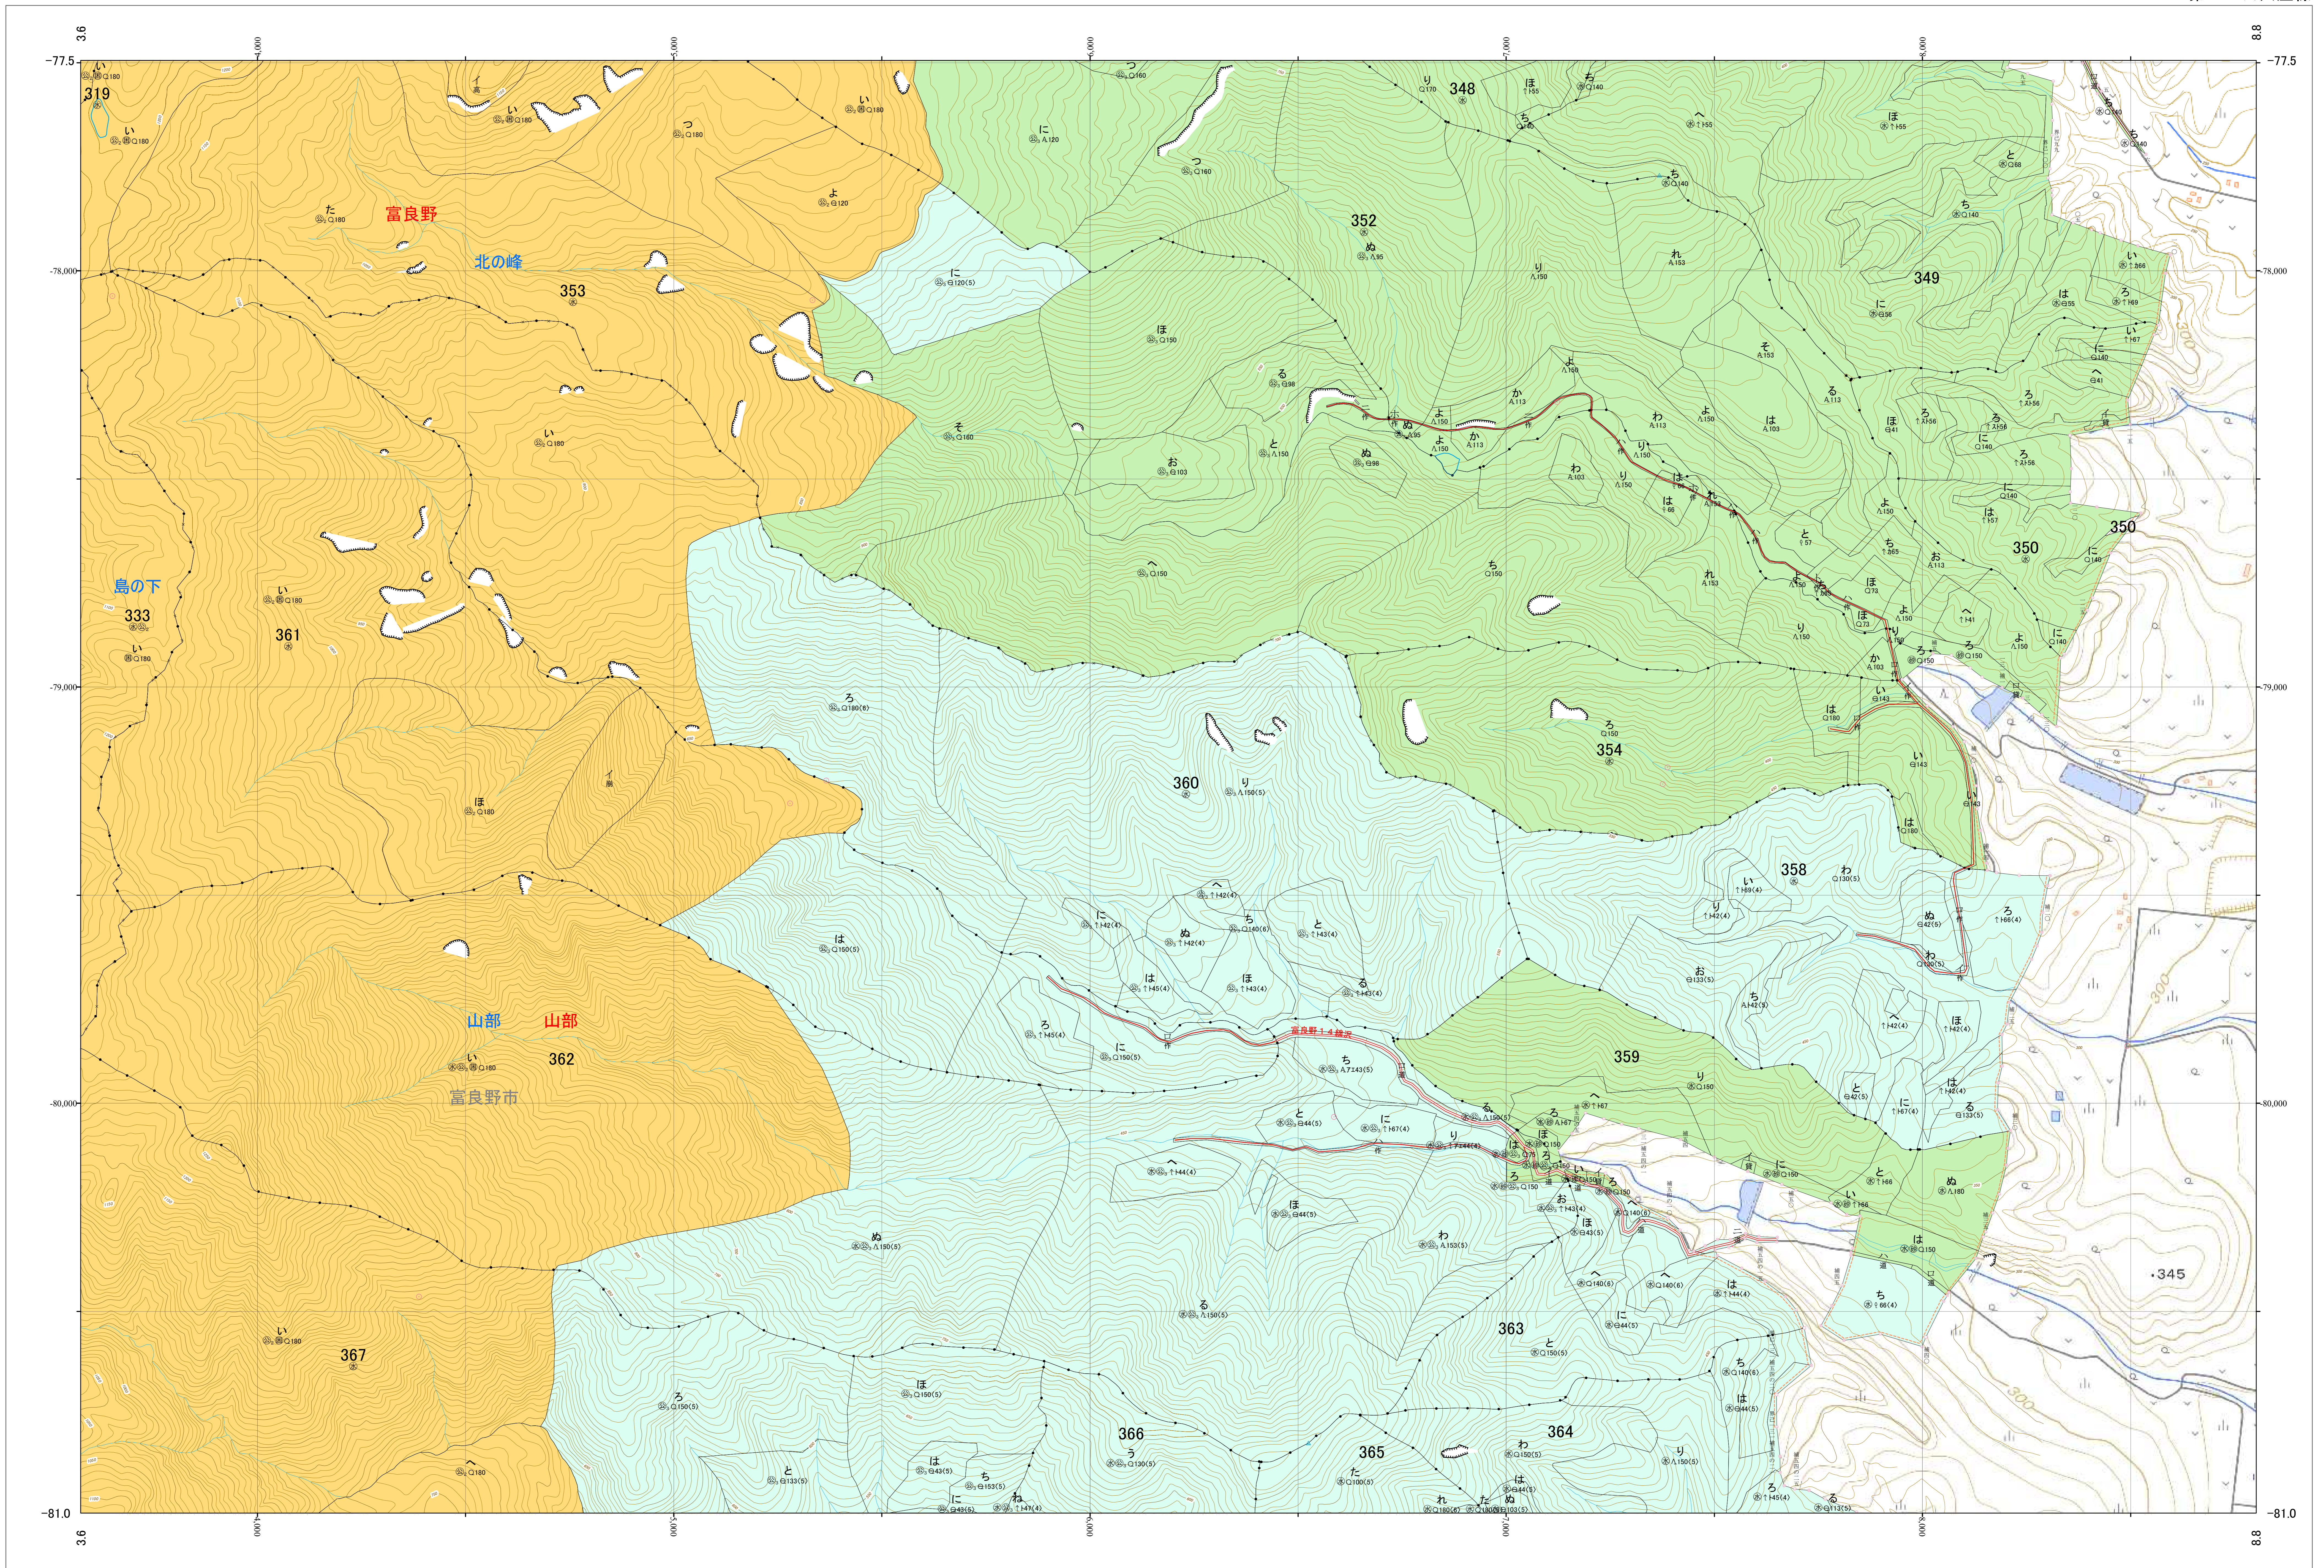

北海道森林管理局 上川南部森林計画区
上川南部森林管理署 基本図・国有林野施業実施計画図 144 (全146)

第12公共座標

上川南部 144

林班番号: 0319~0320・0333・0347~0350・0352~0354・0358~0368

令和五年度 第六次樹立

林班番号: 0319~0320・0333・0347~0350・0352~0354・0358~0368

北海道森林管理局 上川南部森林管理署

上川南部 144

「測量法に基づく国土院院長承認(使用) R 5JHs 635」
この地図は、国土院院長の承認を得て、同院発行の電子地形図を用いて作成したものである。
第三者がさらに複製する場合には、国土院院長の承認を得なければならない。