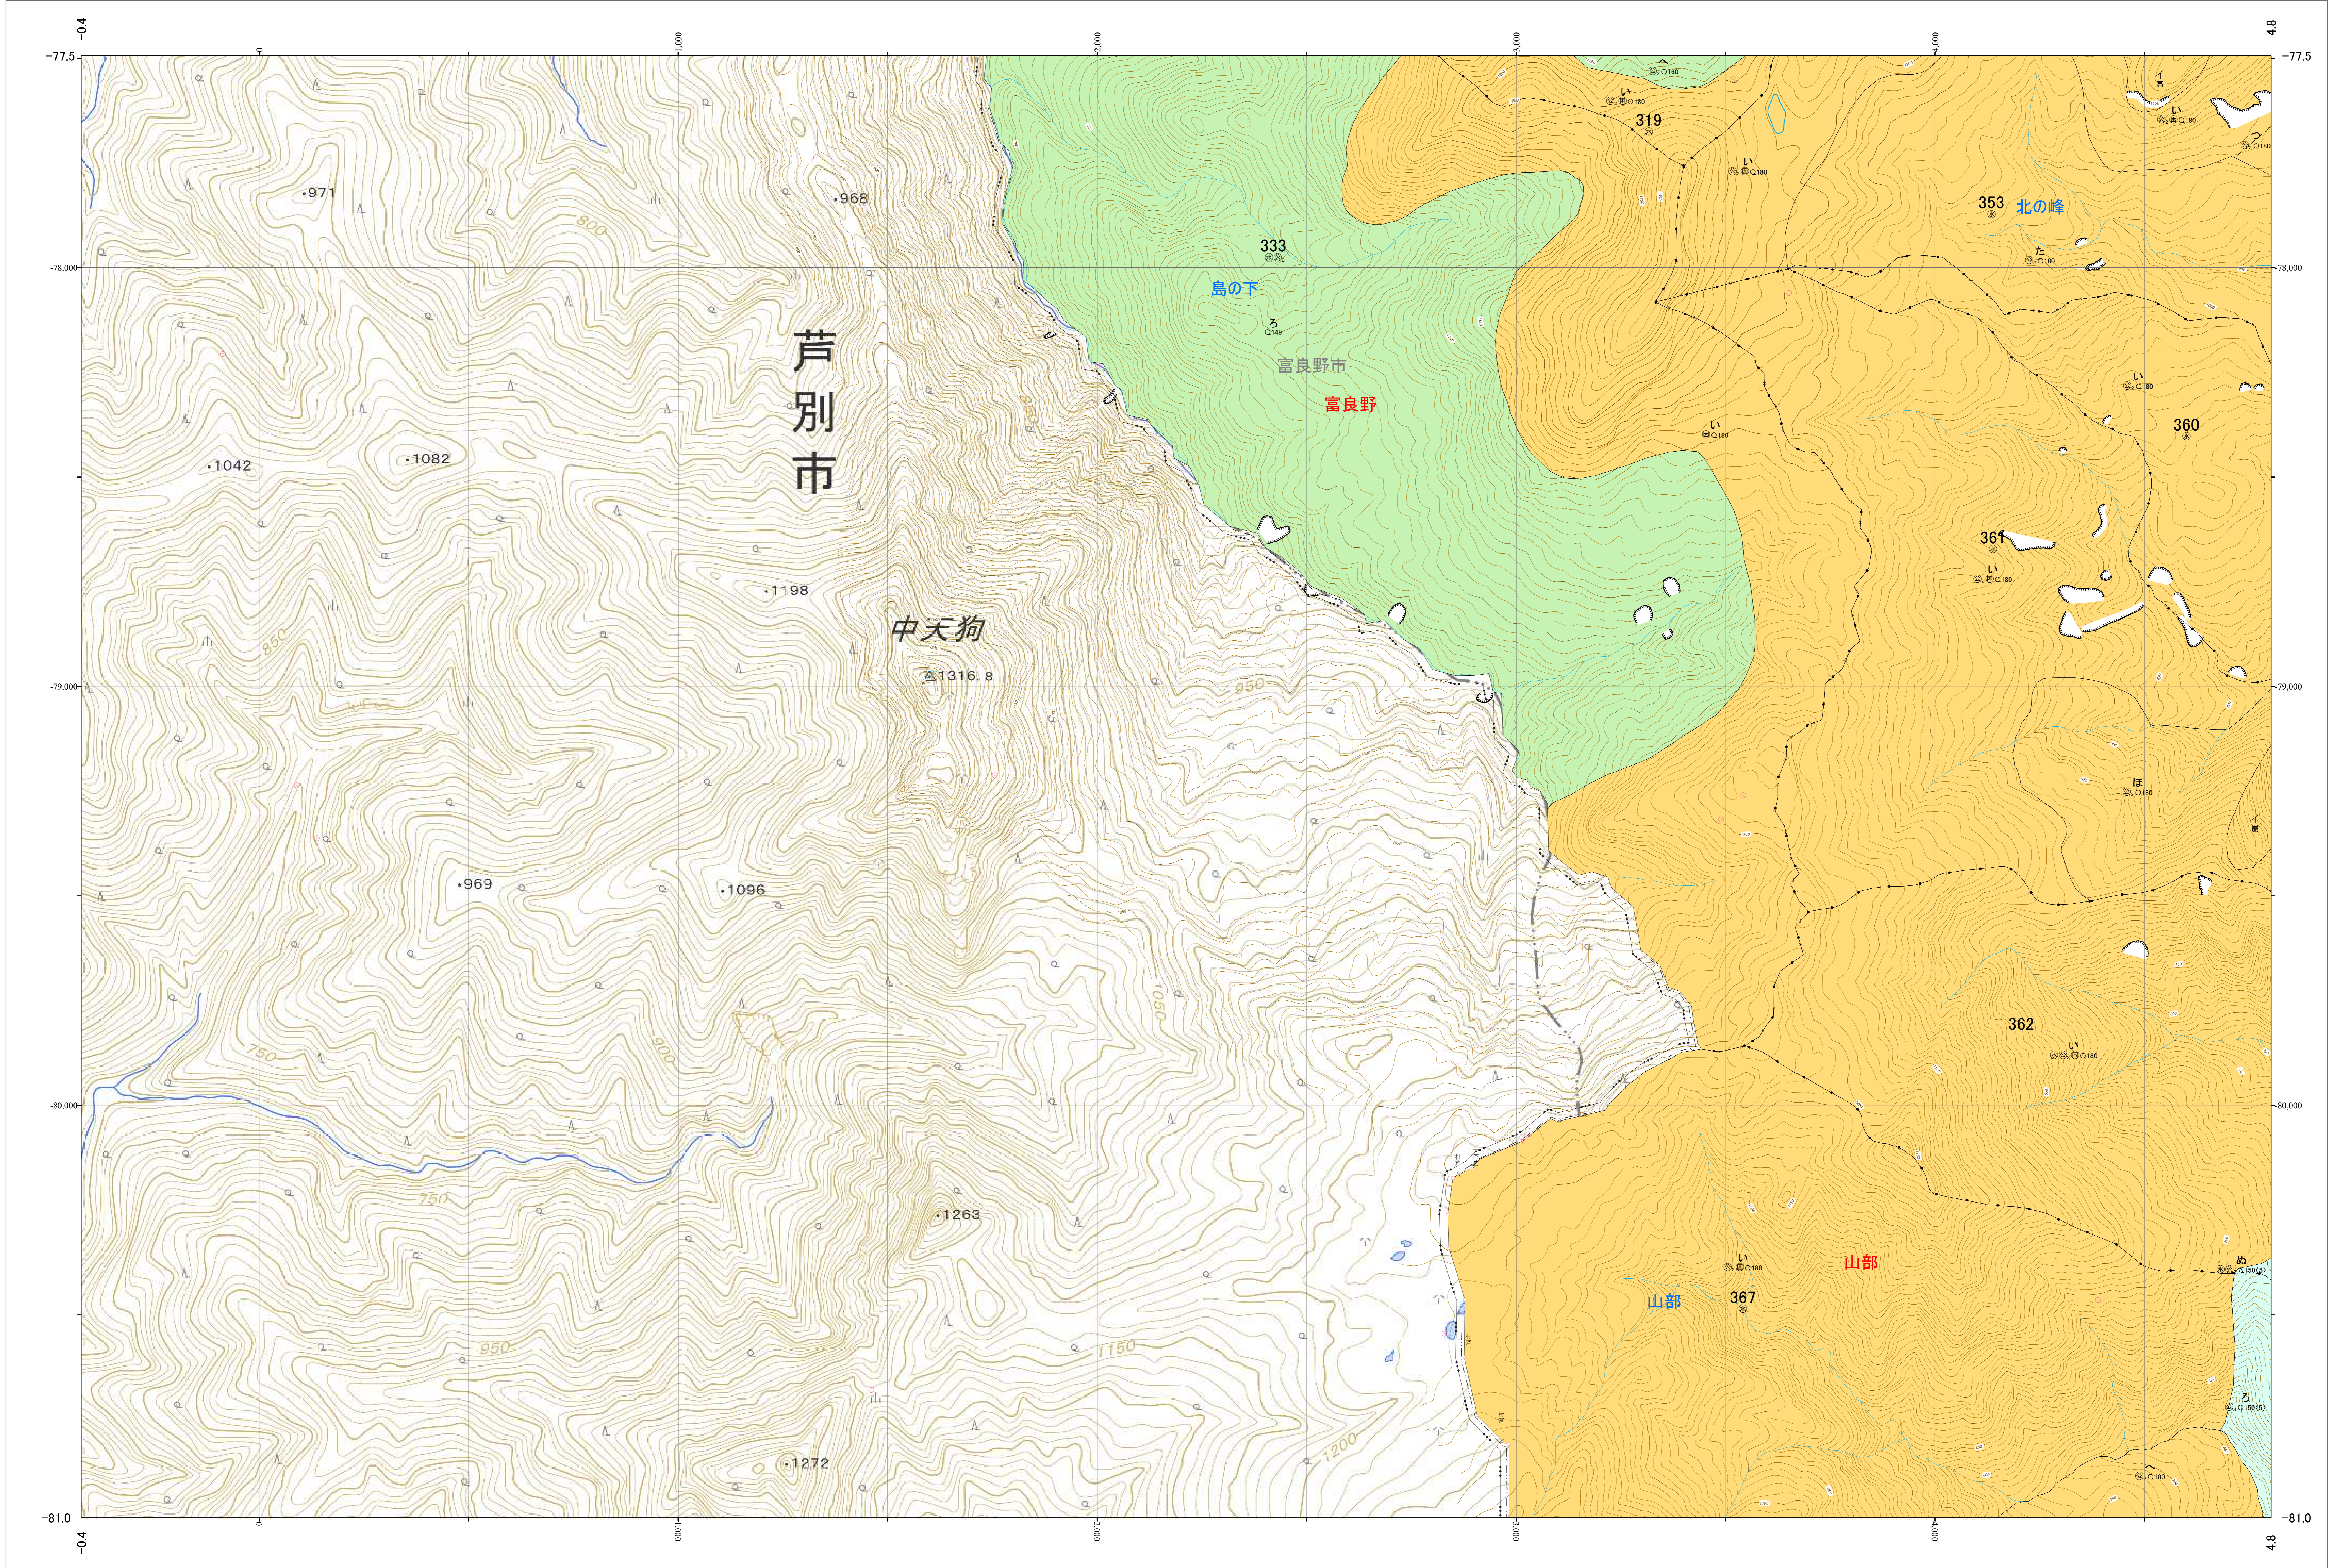

北海道森林管理局 上川南部森林計画区  
上川南部森林管理署 基本図・国有林野施業実施計画図 143 (全146)

第12公共座標  
9.44

林班番号: 0319~0320・0333・0353・0360~0362・0367・0371

上川南部 143

上川南部 143

北海道森林管理局 上川南部森林管理署

林班番号: 0319~0320・0333・0353・0360~0362・0367・0371  
令和五年度 第六次樹立

「測量法に基づく国土地理院長承認(使用) R 5JHs 635」  
この地図は、国土地理院長の承認を得て、同院発行の電子地形図を用いて作成したものである。  
第三者がさらに複製する場合には、国土地理院長の承認を得なければならない。