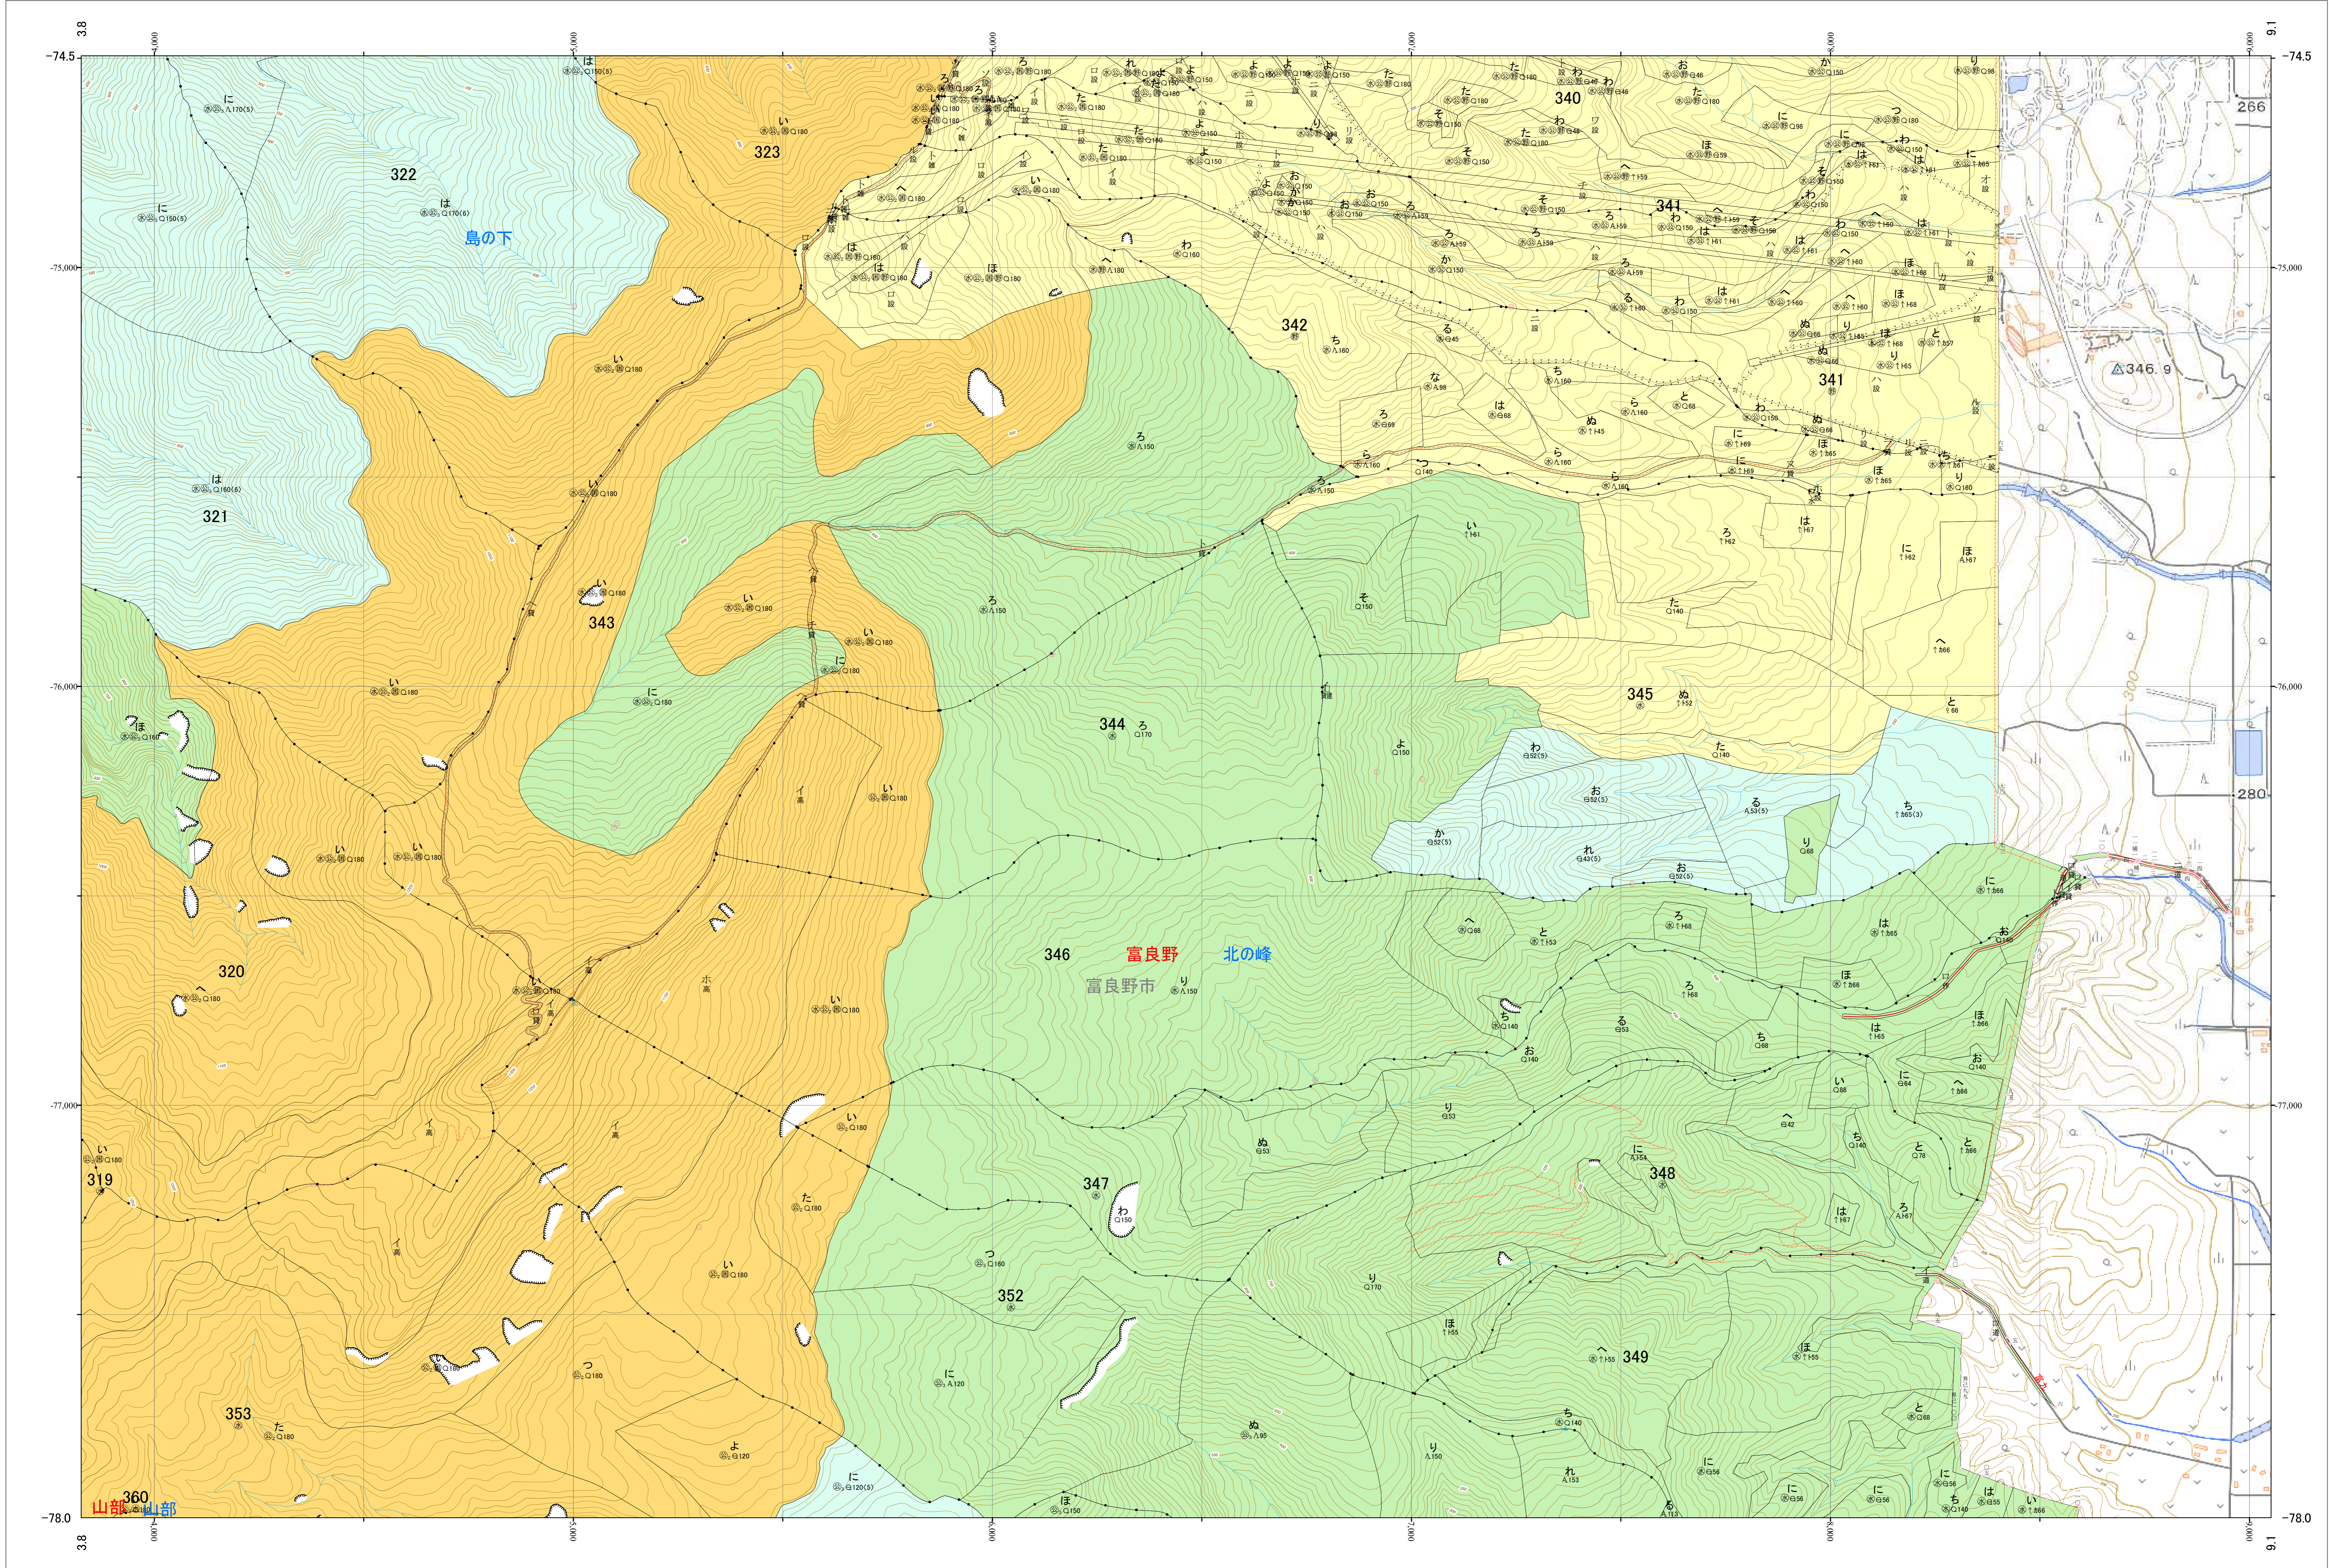

北海道森林管理局 上川南部森林計画区
上川南部森林管理署 基本図・国有林野施業実施計画図 142 (全146)

第12公共座標

上川南部 142

林班番号: 0319~0324・0339~0350・0352~0353・0360~0361
令和五年度 第六次樹立

林班番号: 0319~0324・0339~0350・0352~0353・0360~0361

北海道森林管理局 上川南部森林管理署

上川南部 142

「測量法に基づく国土院院長承認(使用) R 5JHs 635」
この地図は、国土院院長の承認を得て、同院発行の電子地形図を用いて作成したものである。
第三者がさらに複製する場合には、国土院院長の承認を得なければならない。