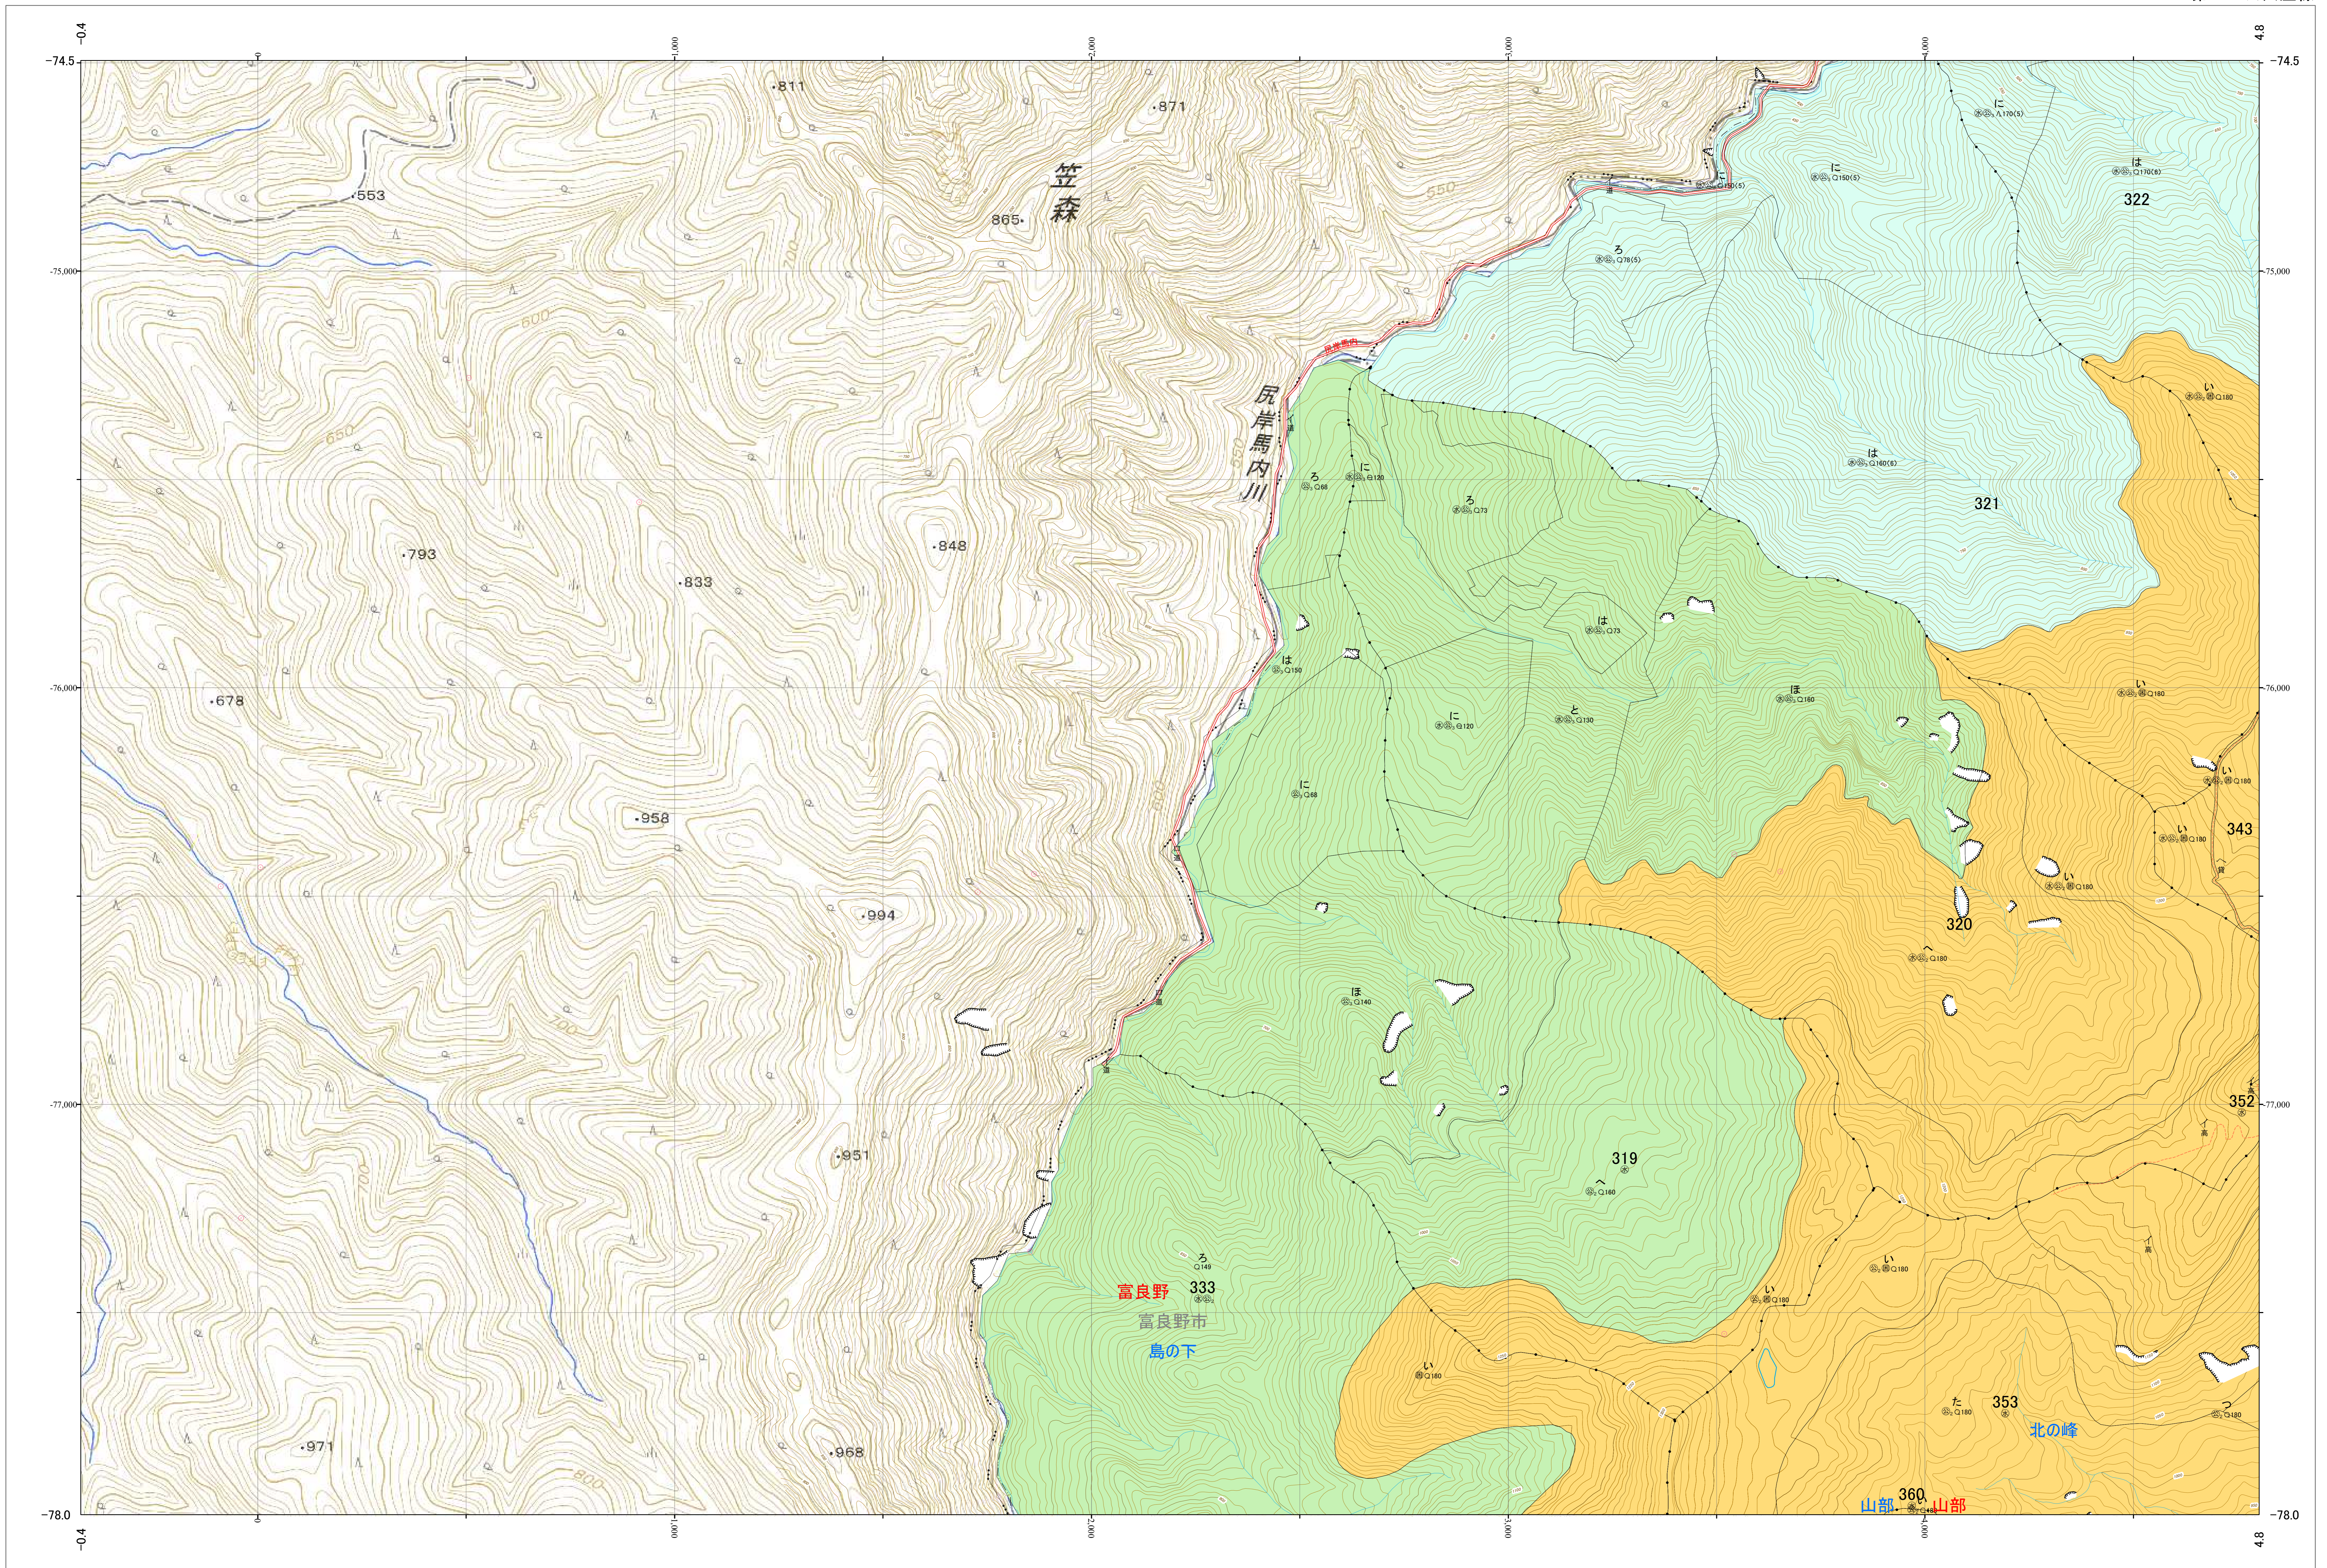

北海道森林管理局 上川南部森林計画区
上川南部森林管理署 基本図・国有林野施業実施計画図 141 (全146)

第12公共座標

林班番号: 0319~0323・0333・0343・0353・0360~0361

上川南部 141

北海道森林管理局 上川南部森林管理署

林班番号: 0319~0323・0333・0343・0353・0360~0361

令和五年度 第六次樹立

上川南部 141

「測量法に基づく国土地理院長承認(使用) R 5JHs 635」
この地図は、国土地理院長の承認を得て、同院発行の電子地形図を用いて作成したものである。
第三者がさらに複製する場合には、国土地理院長の承認を得なければならない。