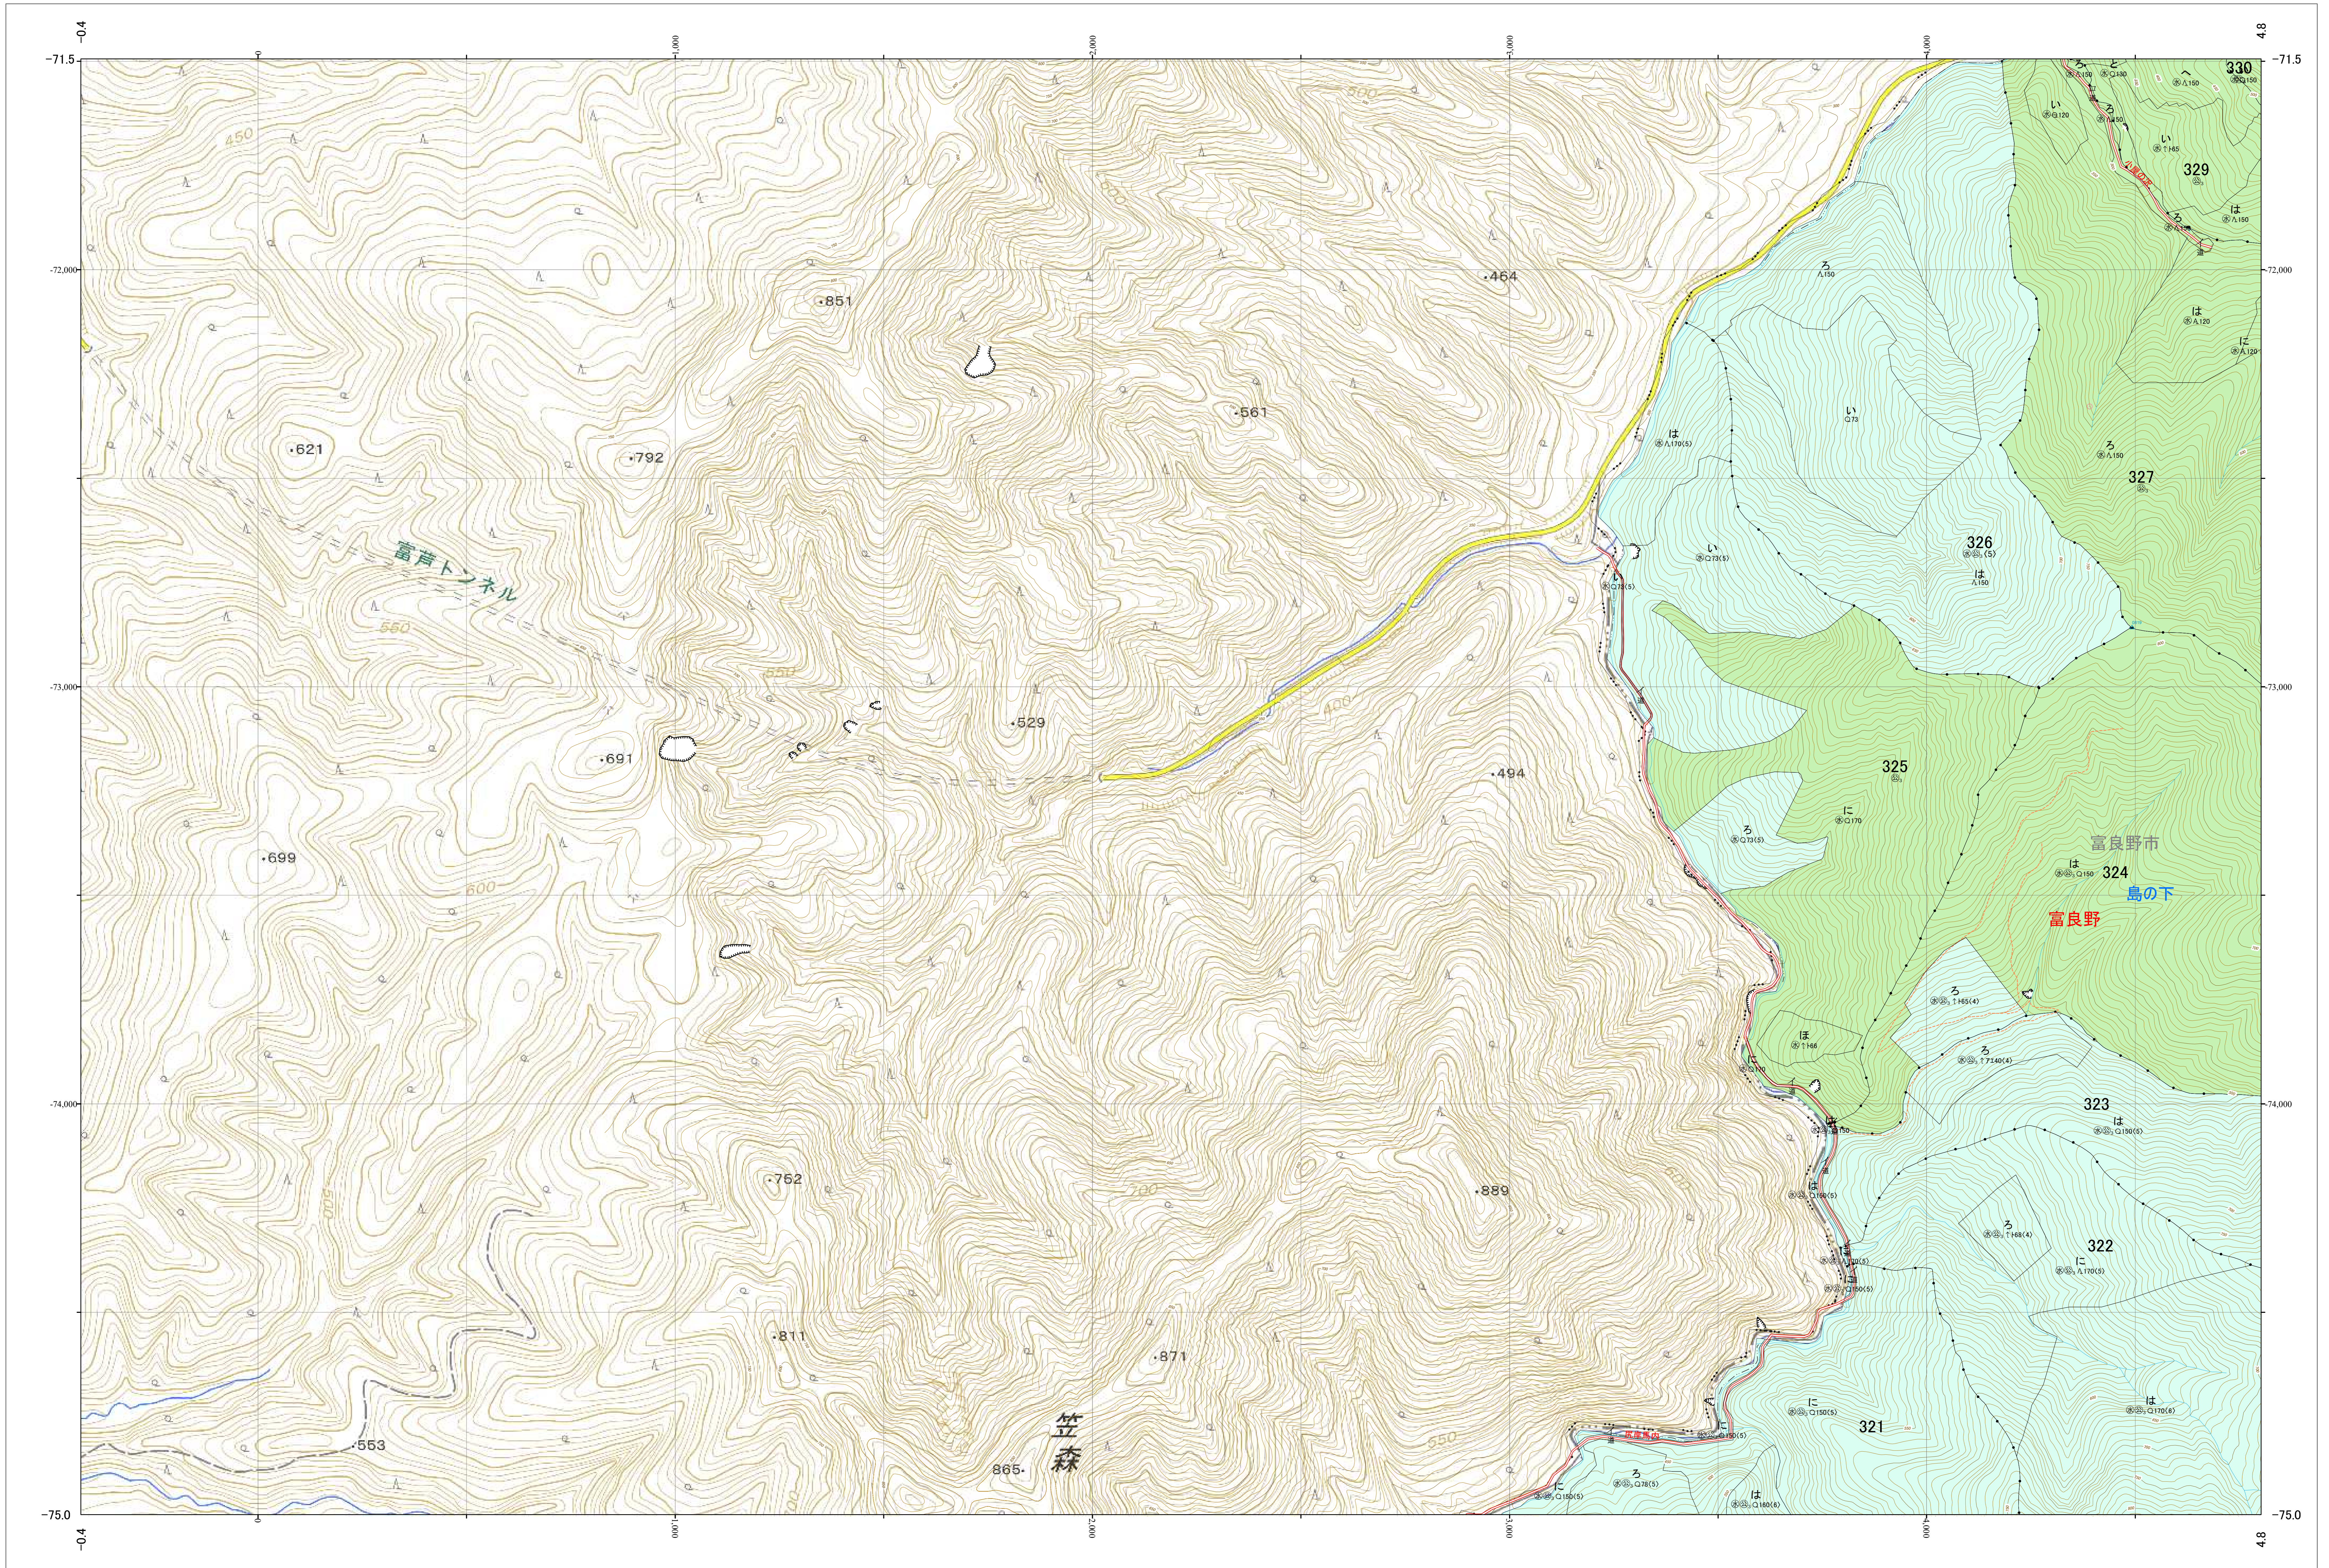

北海道森林管理局 上川南部森林計画区
上川南部森林管理署 基本図・国有林野施業実施計画図 139 (全146)

第12公共座標

林班番号: 0319~0327・0329

上川南部 139

北海道森林管理局 上川南部森林管理署

林班番号: 0319~0327・0329

令和五年度 第六次樹立

上川南部 139

「測量法に基づく国土地理院長承認(使用) R5JHs 635」
この地図は、国土地理院長の承認を得て、同院発行の電子地形図を用いて作成したものである。
第三者がさらに複製する場合には、国土地理院長の承認を得なければならない。