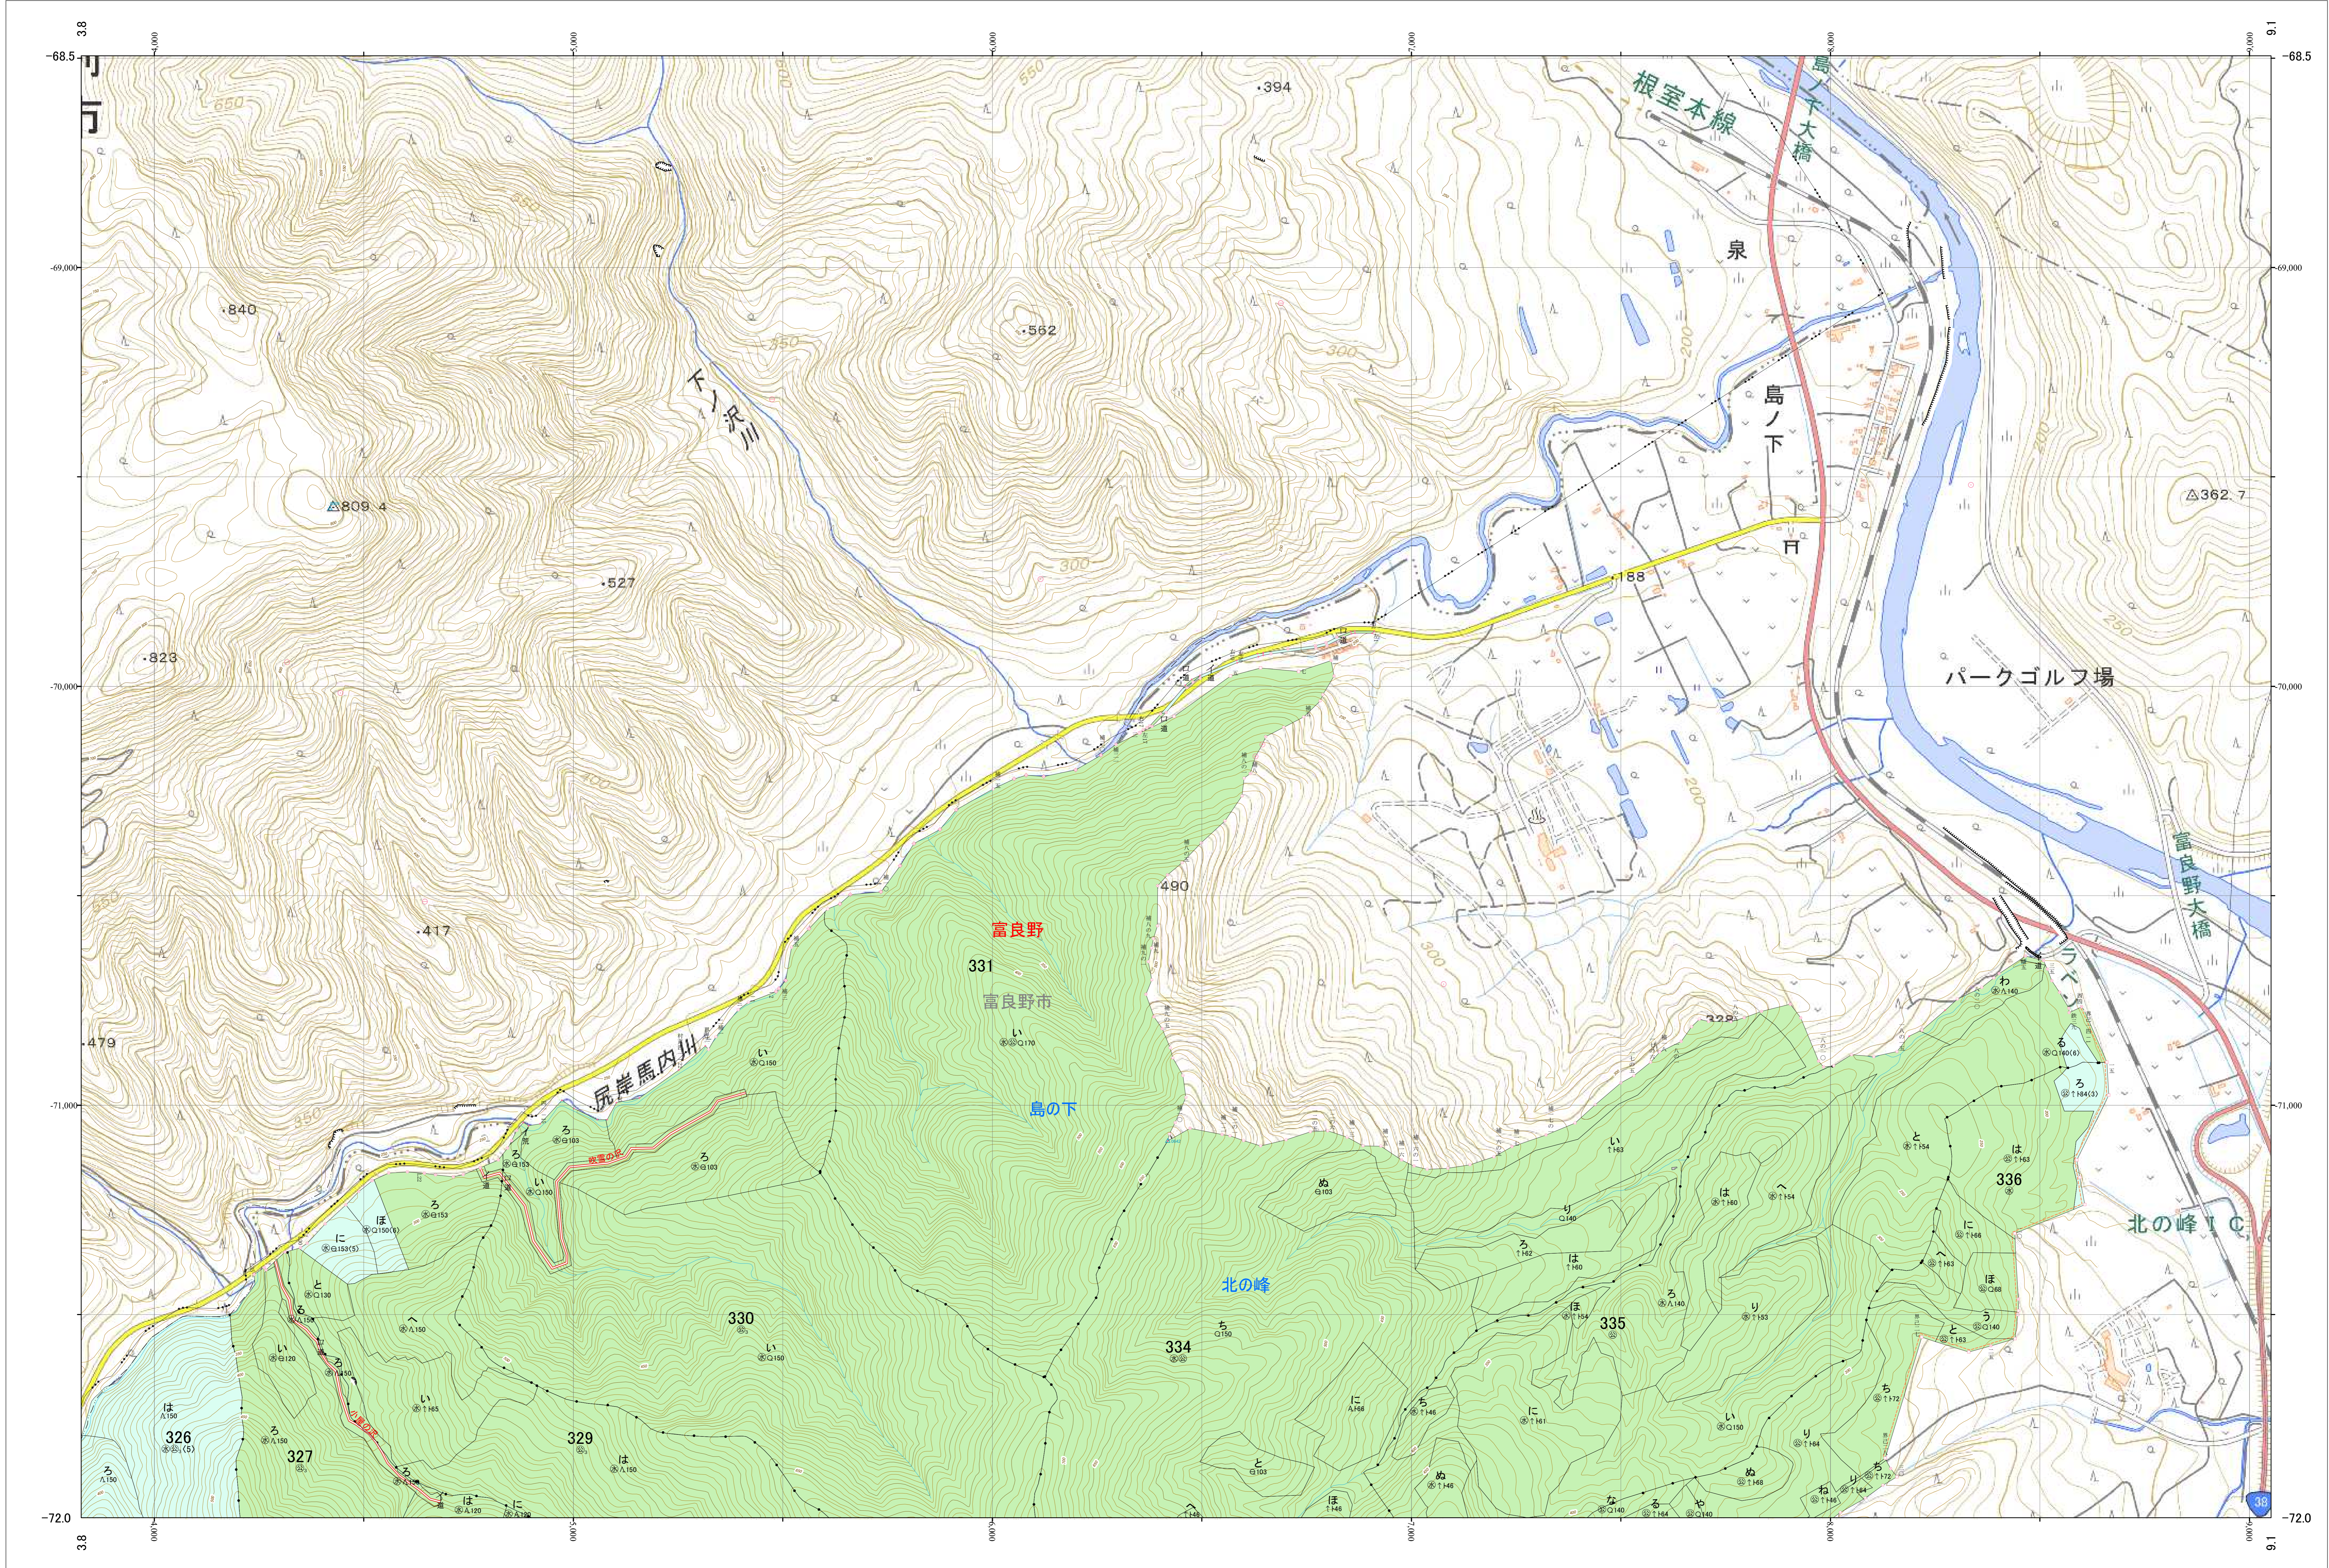

北海道森林管理局 上川南部森林計画区  
上川南部森林管理署 基本図・国有林野施業実施計画図 138 (全146)

第12公共座標

林班番号: 0326~0327・0329~0331・0334~0336

上川南部 138

北海道森林管理局 上川南部森林管理署

林班番号: 0326~0327・0329~0331・0334~0336  
令和五年度 第六次樹立

上川南部 138

「測量法に基づく国土地理院長承認(使用) R 5JHs 635」  
この地図は、国土地理院長の承認を得て、同院発行の電子地形図を用いて作成したものである。  
第三者がさらに複製する場合には、国土地理院長の承認を得なければならない。