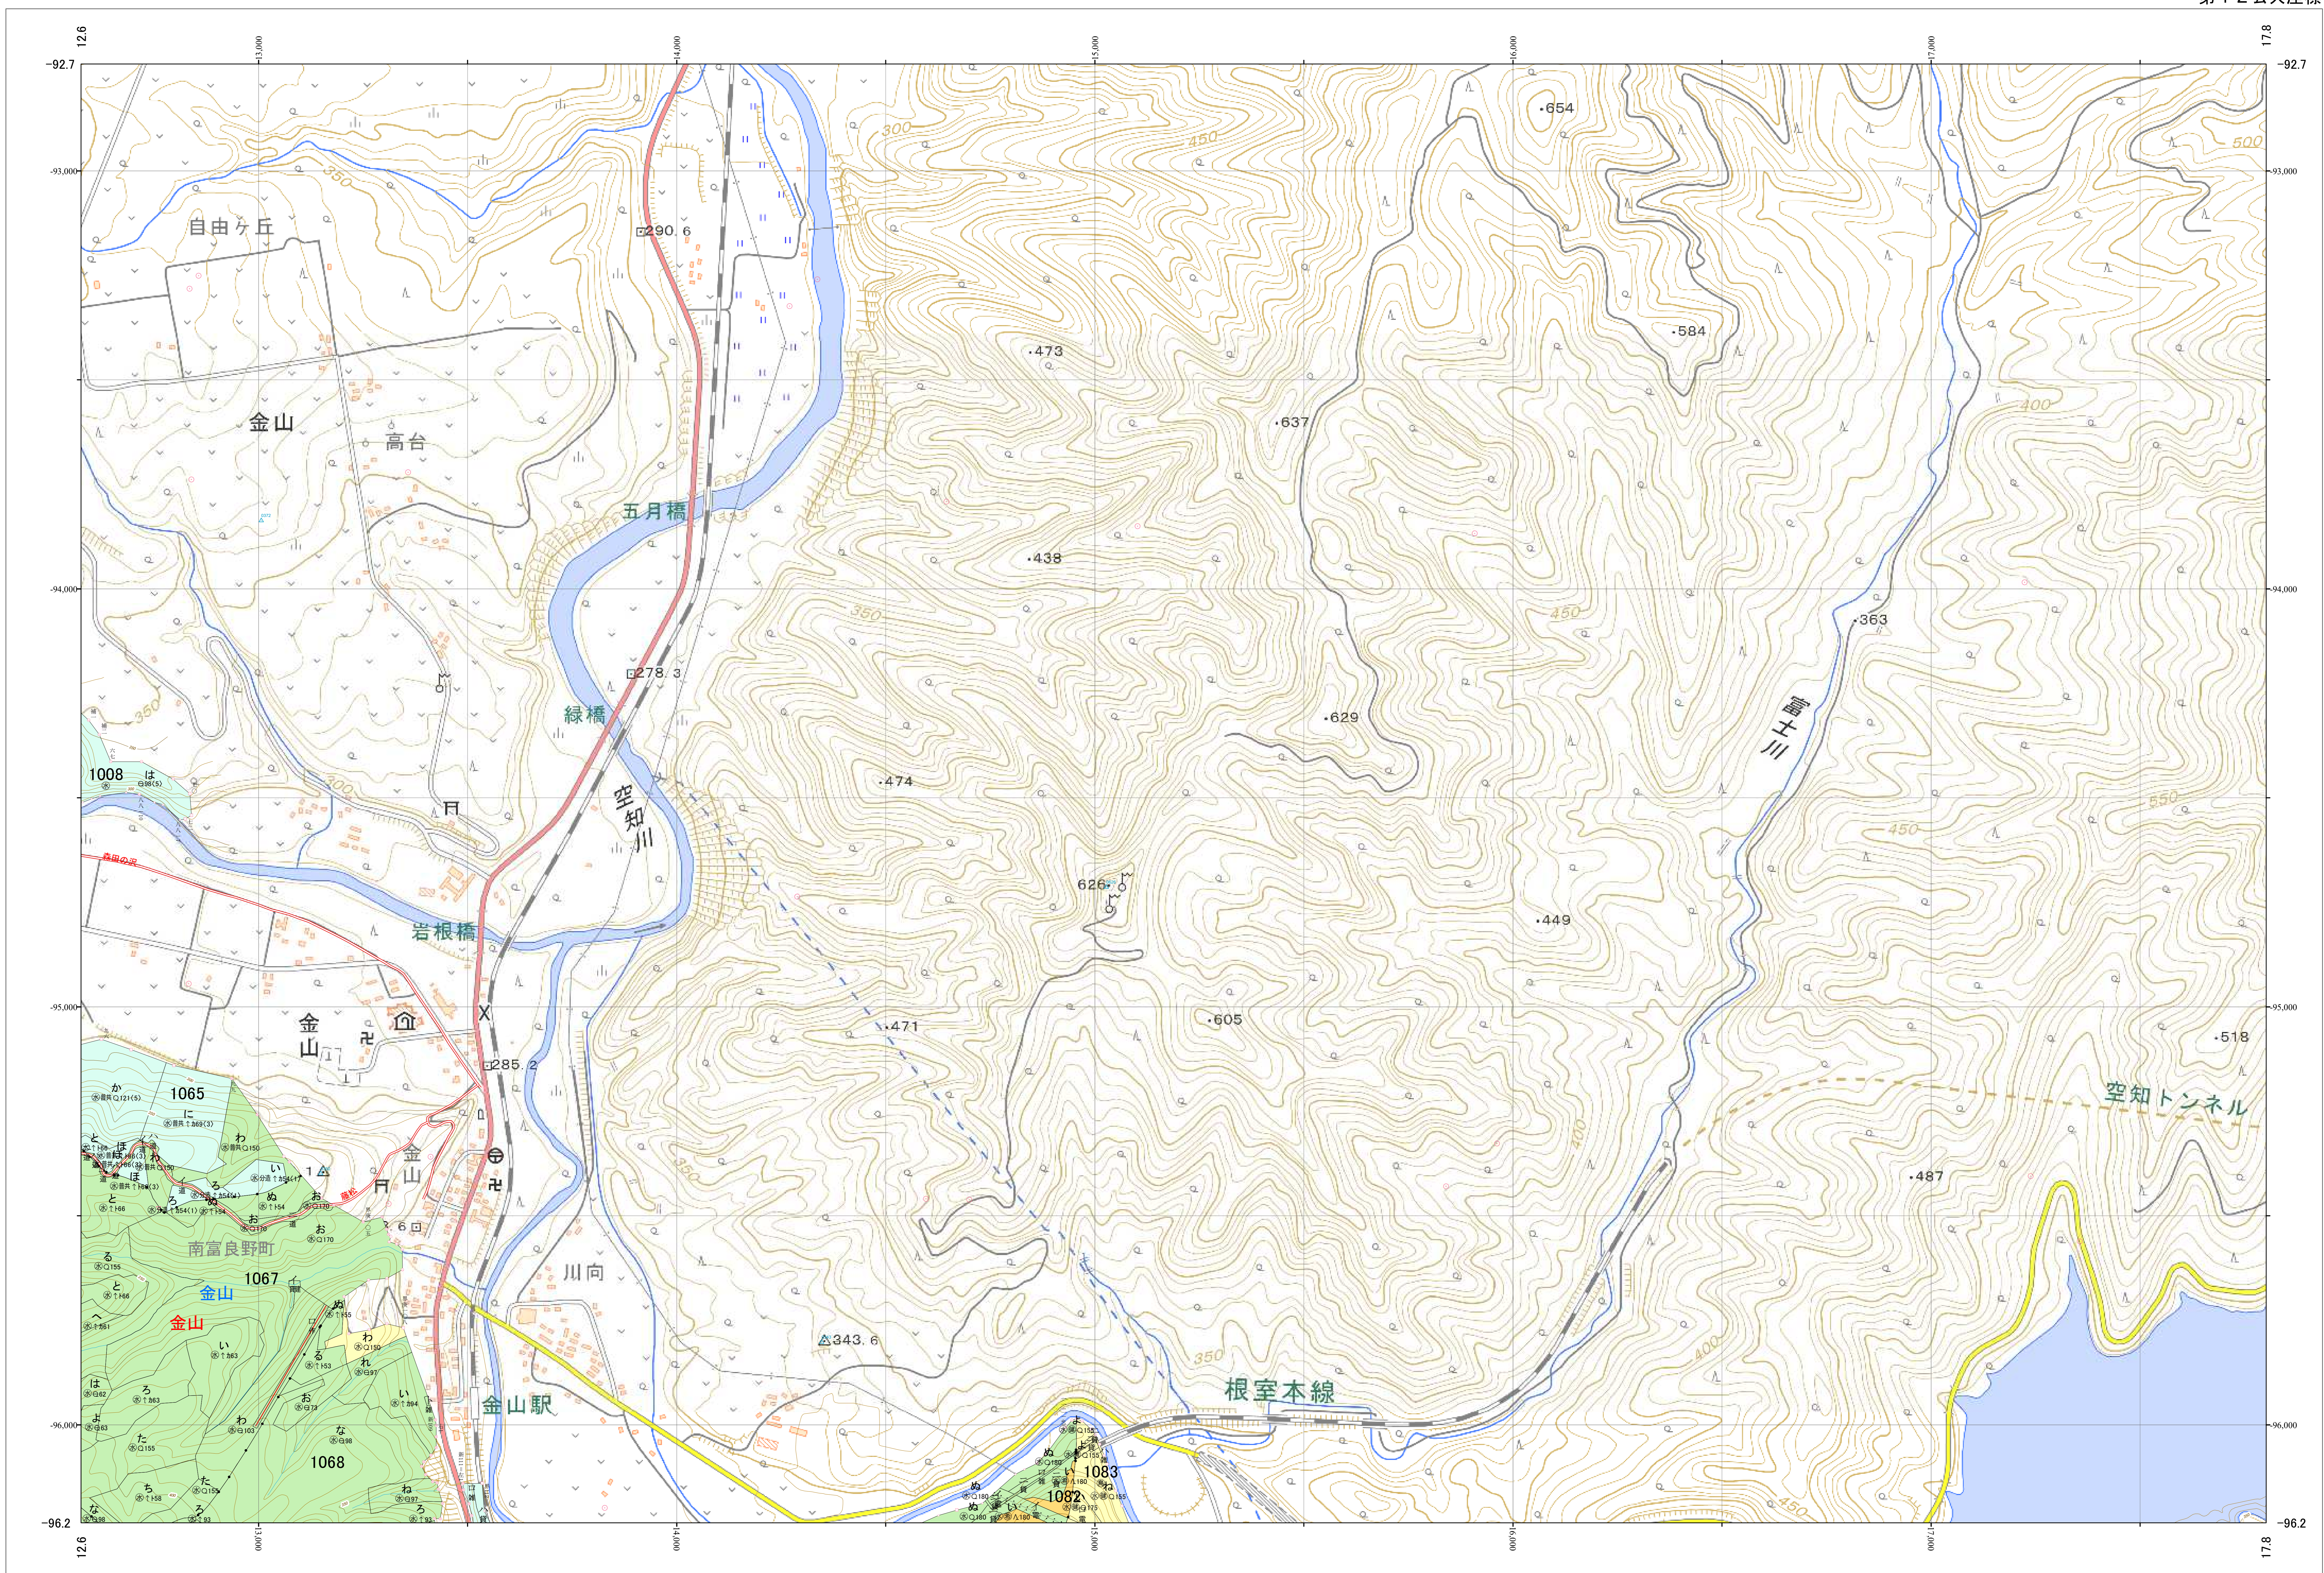

北海道森林管理局 上川南部森林計画区
上川南部森林管理署 基本図・国有林野施業実施計画図 78 (全146)

第12公共座標
9.36

林班番号: 1008・1065・1067~1068・1082~1083

上川南部 78

北海道森林管理局 上川南部森林管理署
上川南部 78

林班番号: 1008・1065・1067~1068・1082~1083
令和五年度 第六次樹立

「測量法に基づく国土院院長承認(使用) R 5JHs 635」
この地図は、国土院院長の承認を得て、同院発行の電子地形図を用いて作成したものである。
第三者がさらに複製する場合には、国土院院長の承認を得なければならない。