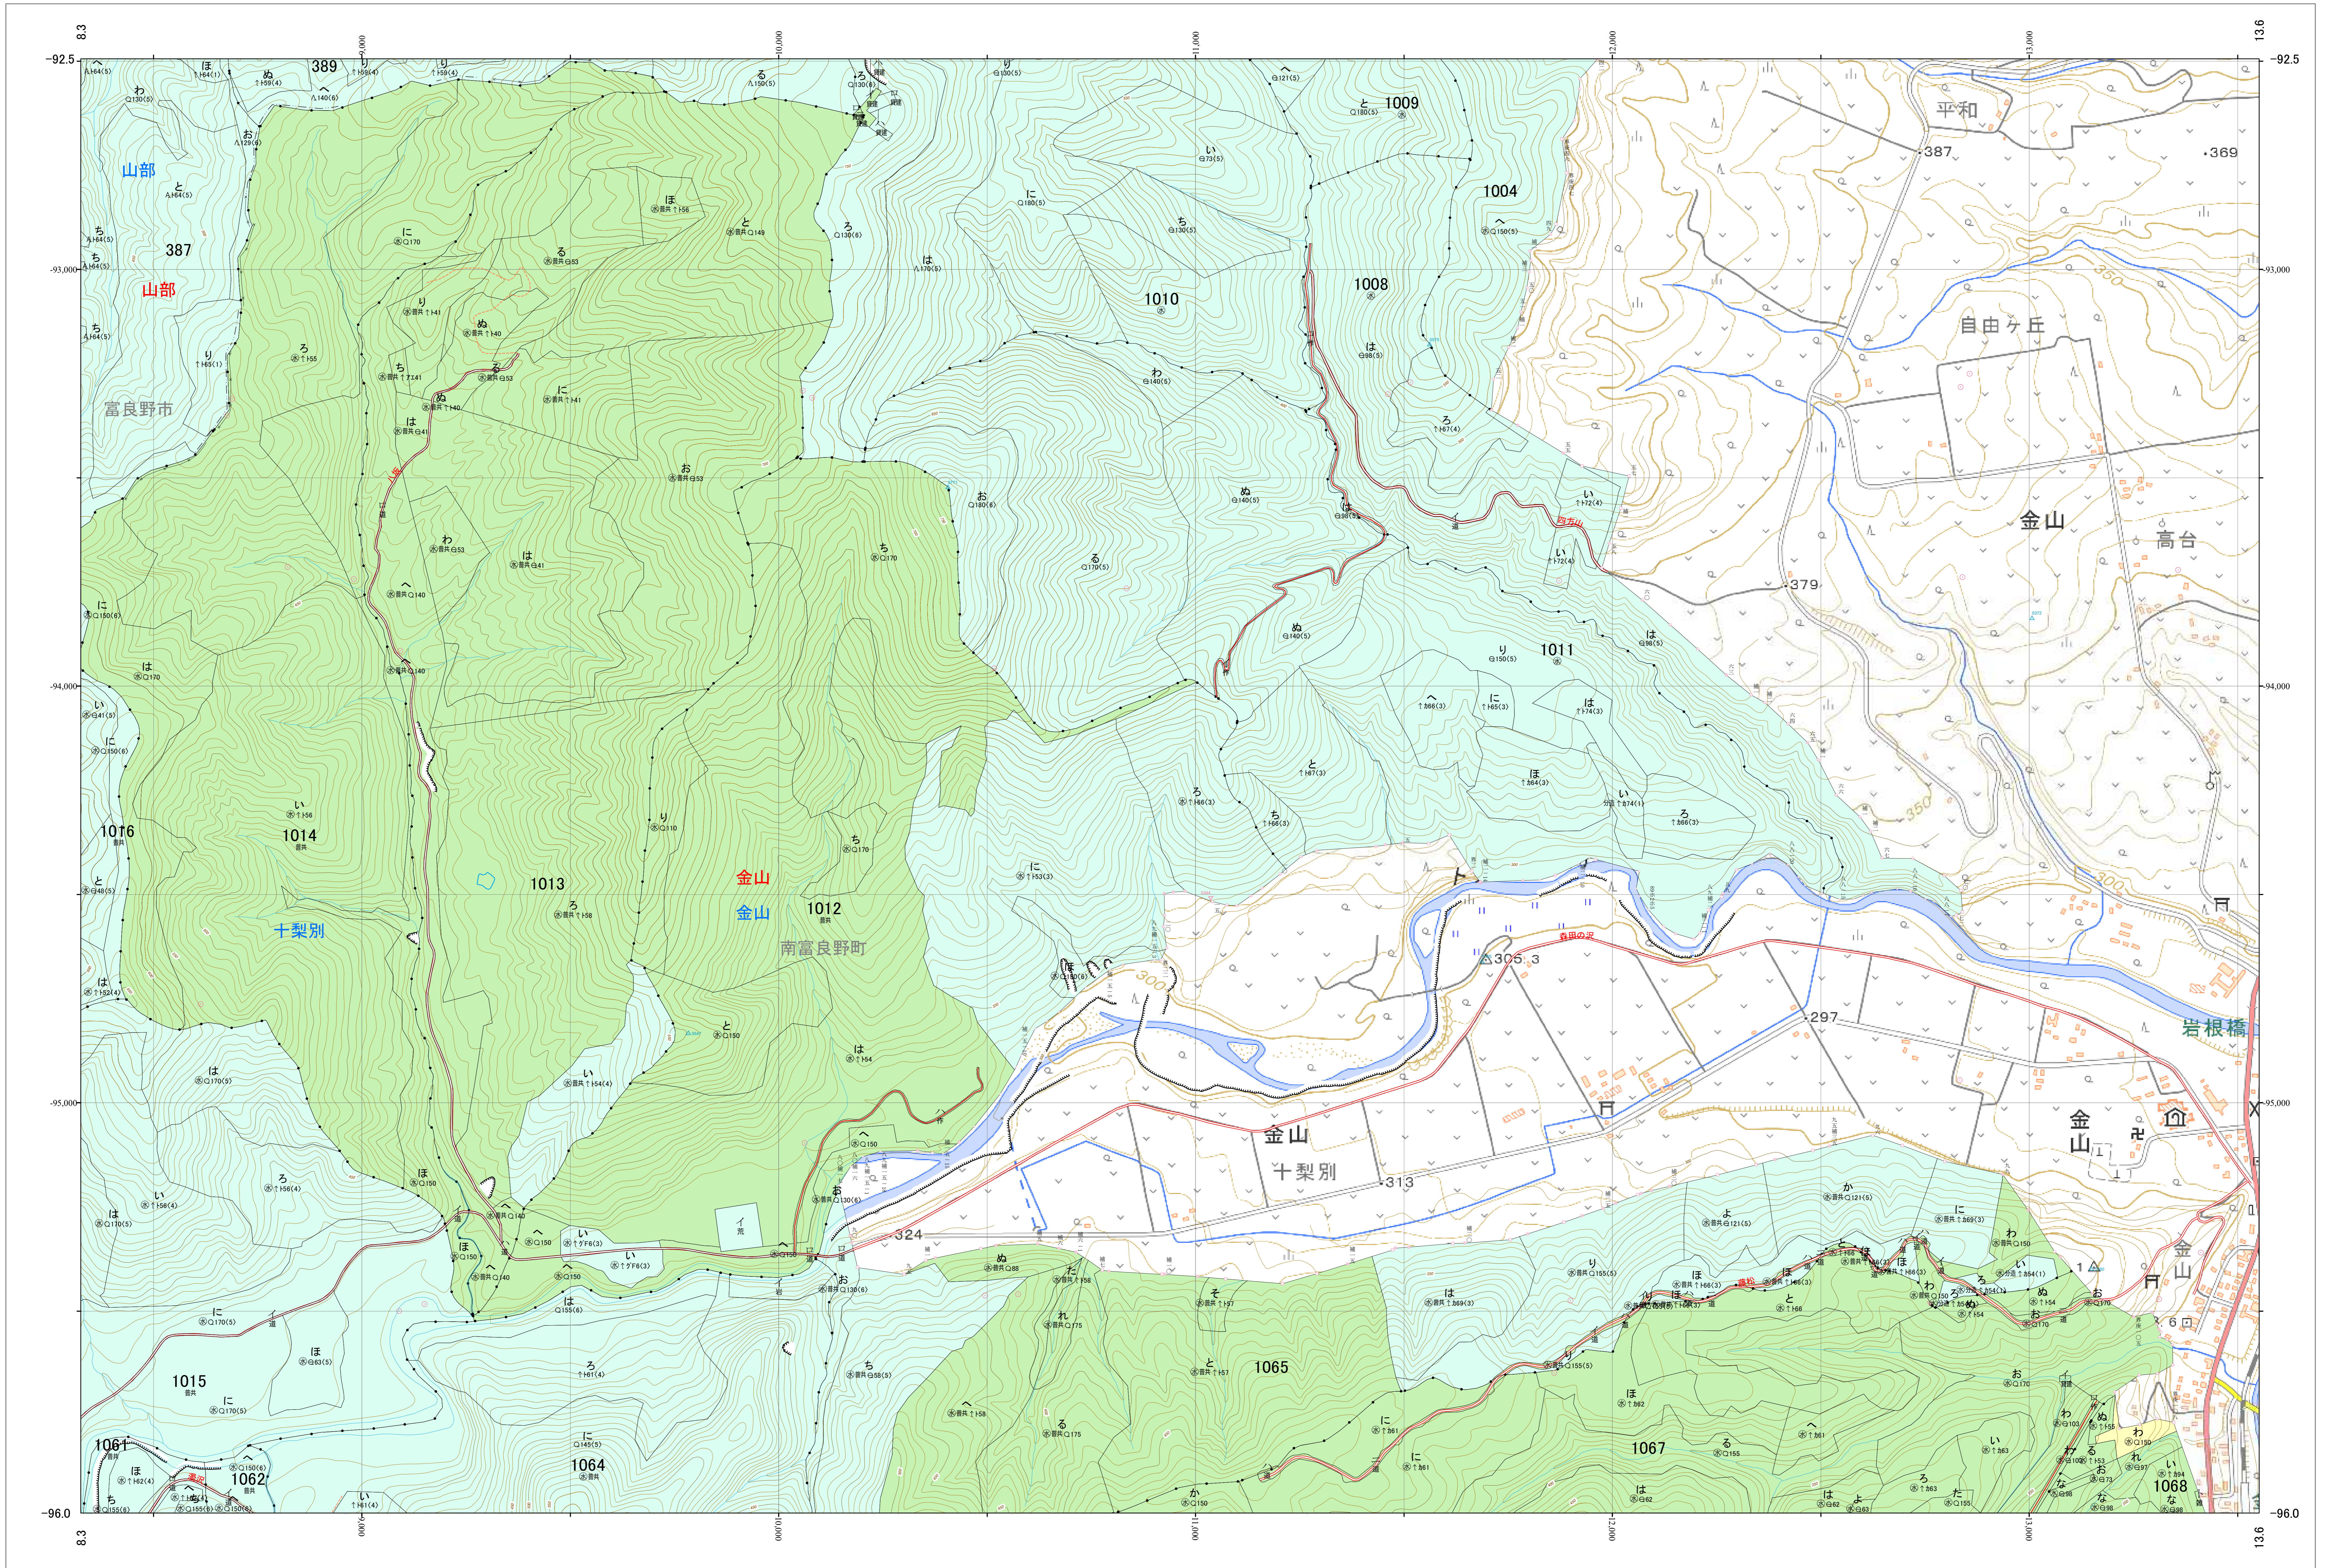

北海道森林管理局 上川南部森林計画区
 上川南部森林管理署 基本図・国有林野施業実施計画図 77 (全146)

第12公共座標

上川南部 77

林班番号: 0387・0389・1004・1008~1016・1061~1062・1064~1065・1067~1069

令和五年度 第六次樹立

林班番号: 0387・0389・1004・1008~1016・1061~1062・1064~1065・1067~1069

北海道森林管理局 上川南部森林管理署

上川南部 77

「測量法に基づく国土院院長承認(使用) R 5JHs 635」
 この地図は、国土院院長の承認を得て、同院発行の電子地形図を用いて作成したものである。
 第三者がさらに複製する場合には、国土院院長の承認を得なければならない。