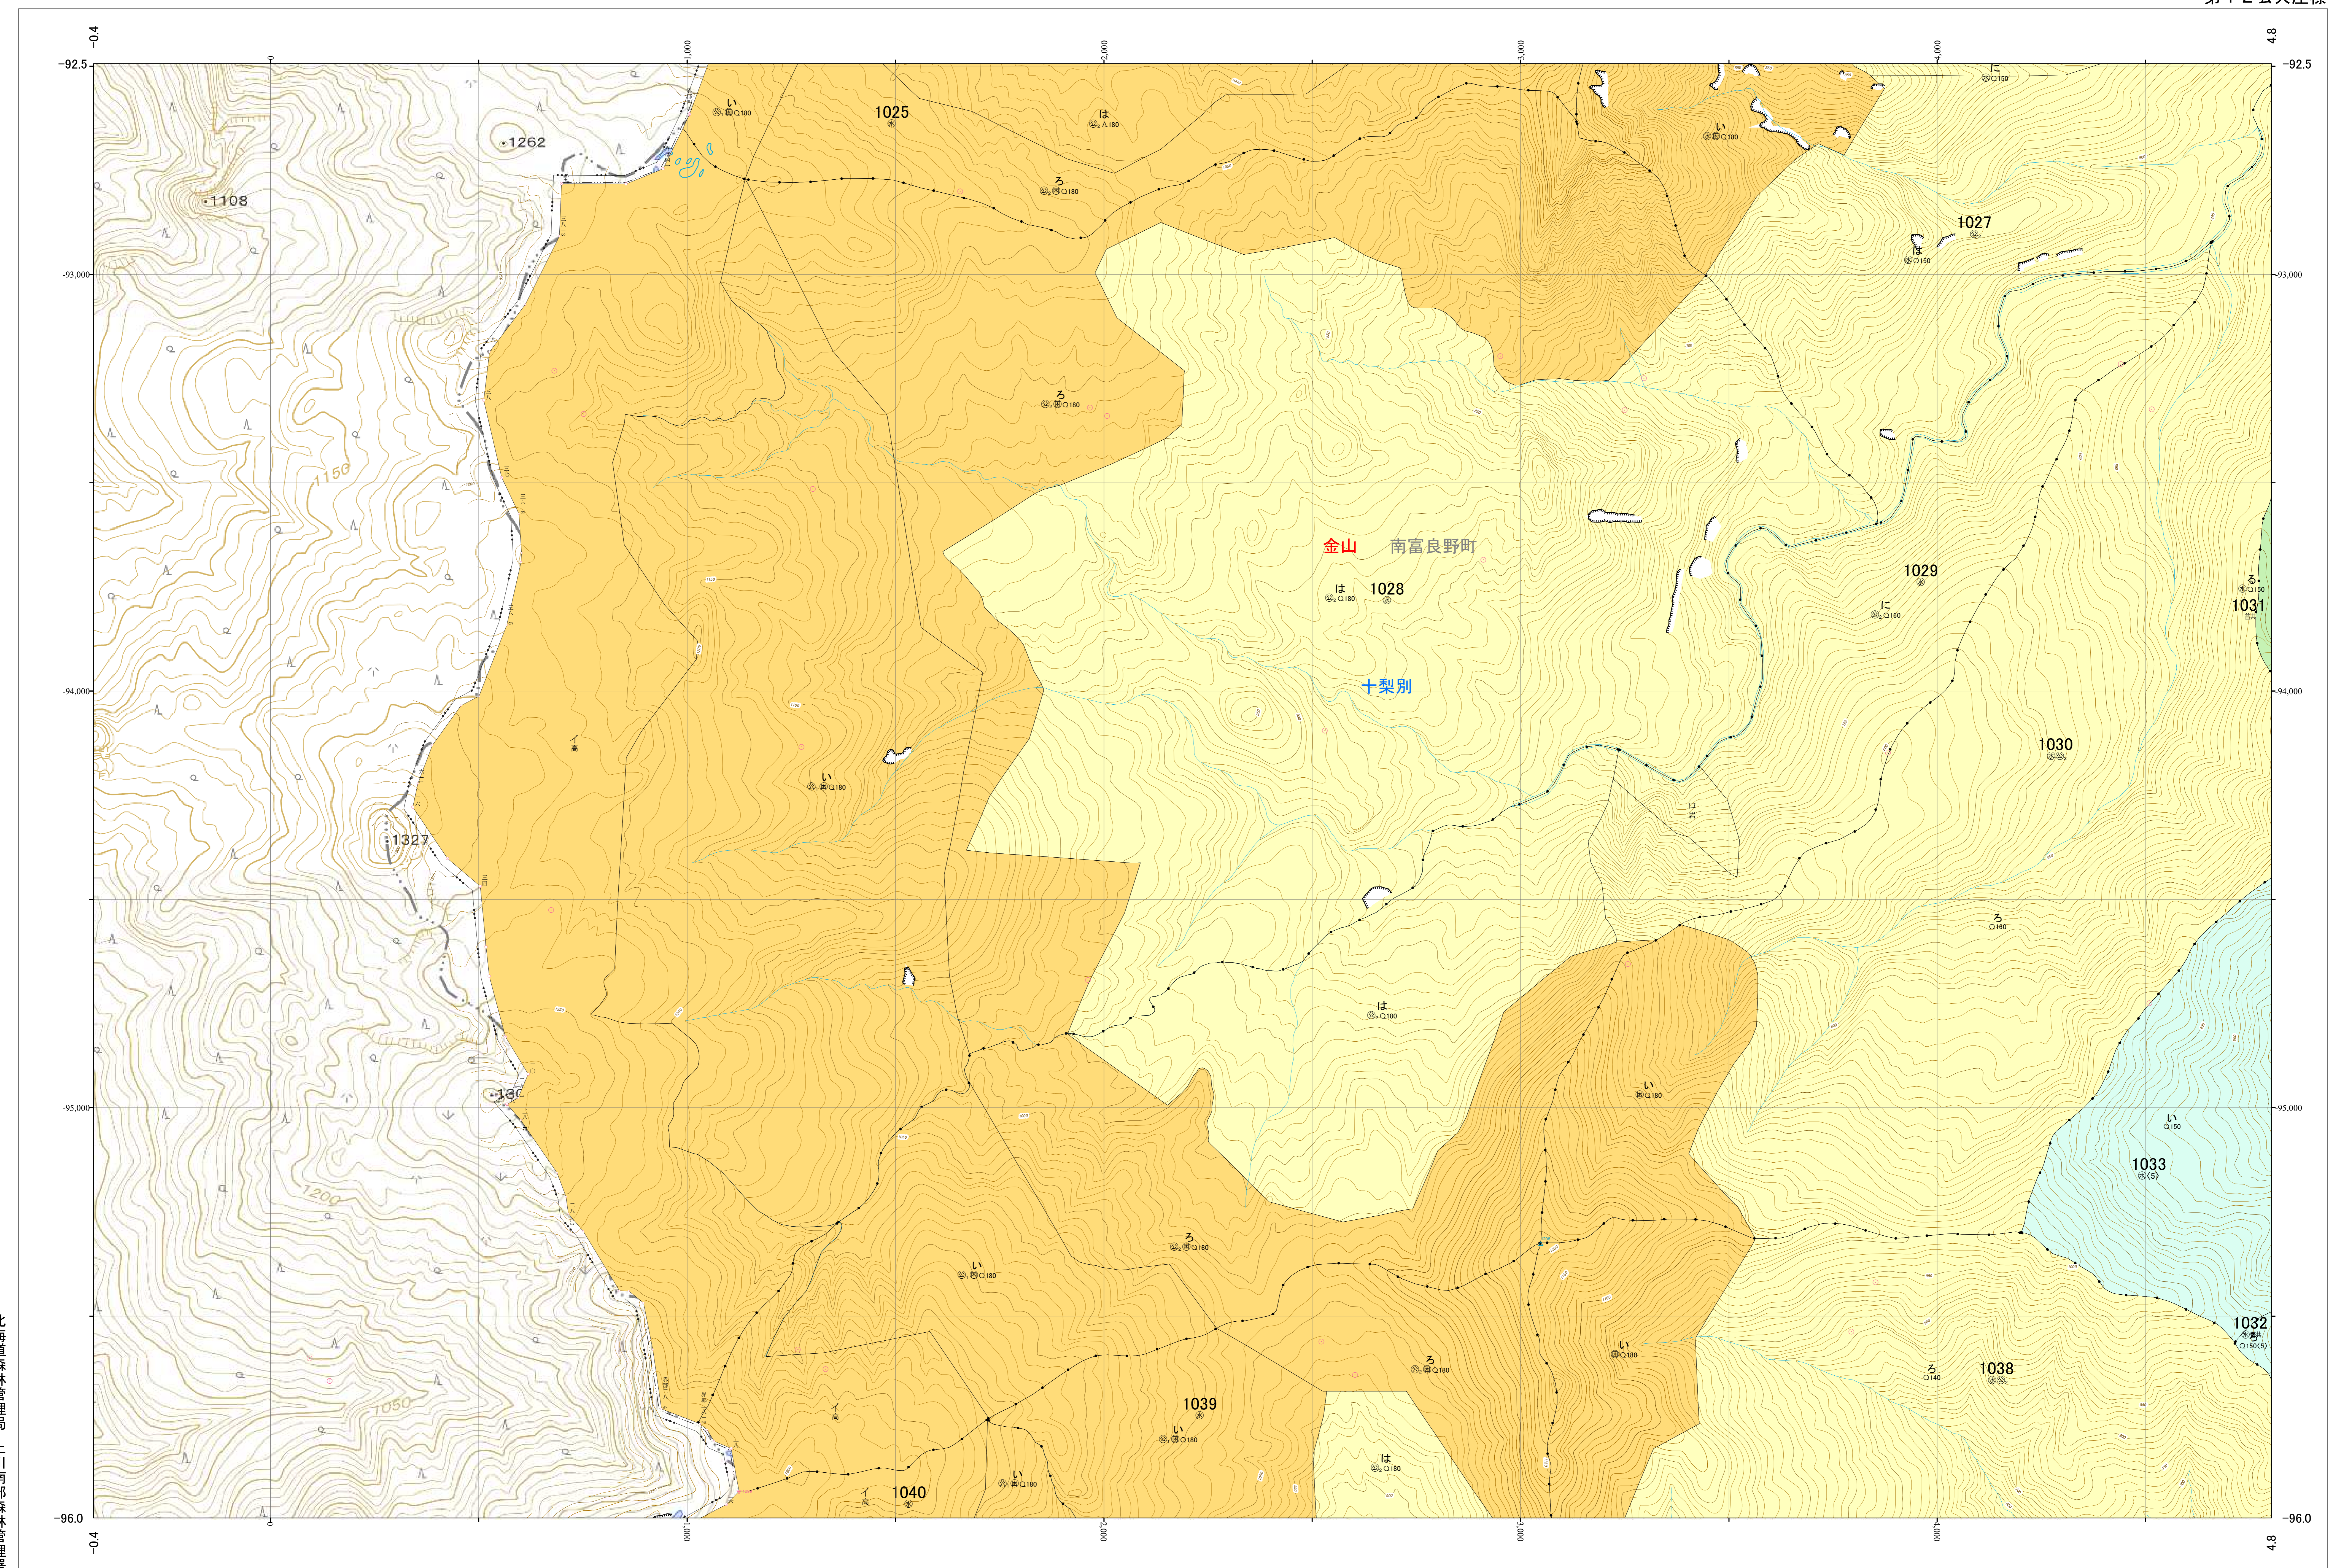

北海道森林管理局 上川南部森林計画区  
上川南部森林管理署 基本図・国有林野施業実施計画図 75 (全146)

第12公共座標

上川南部 75

林班番号: 1025・1027~1030・1033・1038~1040

林班番号: 1025・1027~1030・1033・1038~1040  
令和五年度 第六次樹立

北海道森林管理局 上川南部森林管理署  
上川南部 75

「測量法に基づく国土地理院長承認(使用) R 5JHs 635」  
この地図は、国土地理院長の承認を得て、同院発行の電子地形図を用いて作成したものである。  
第三者がさらに複製する場合には、国土地理院長の承認を得なければならない。