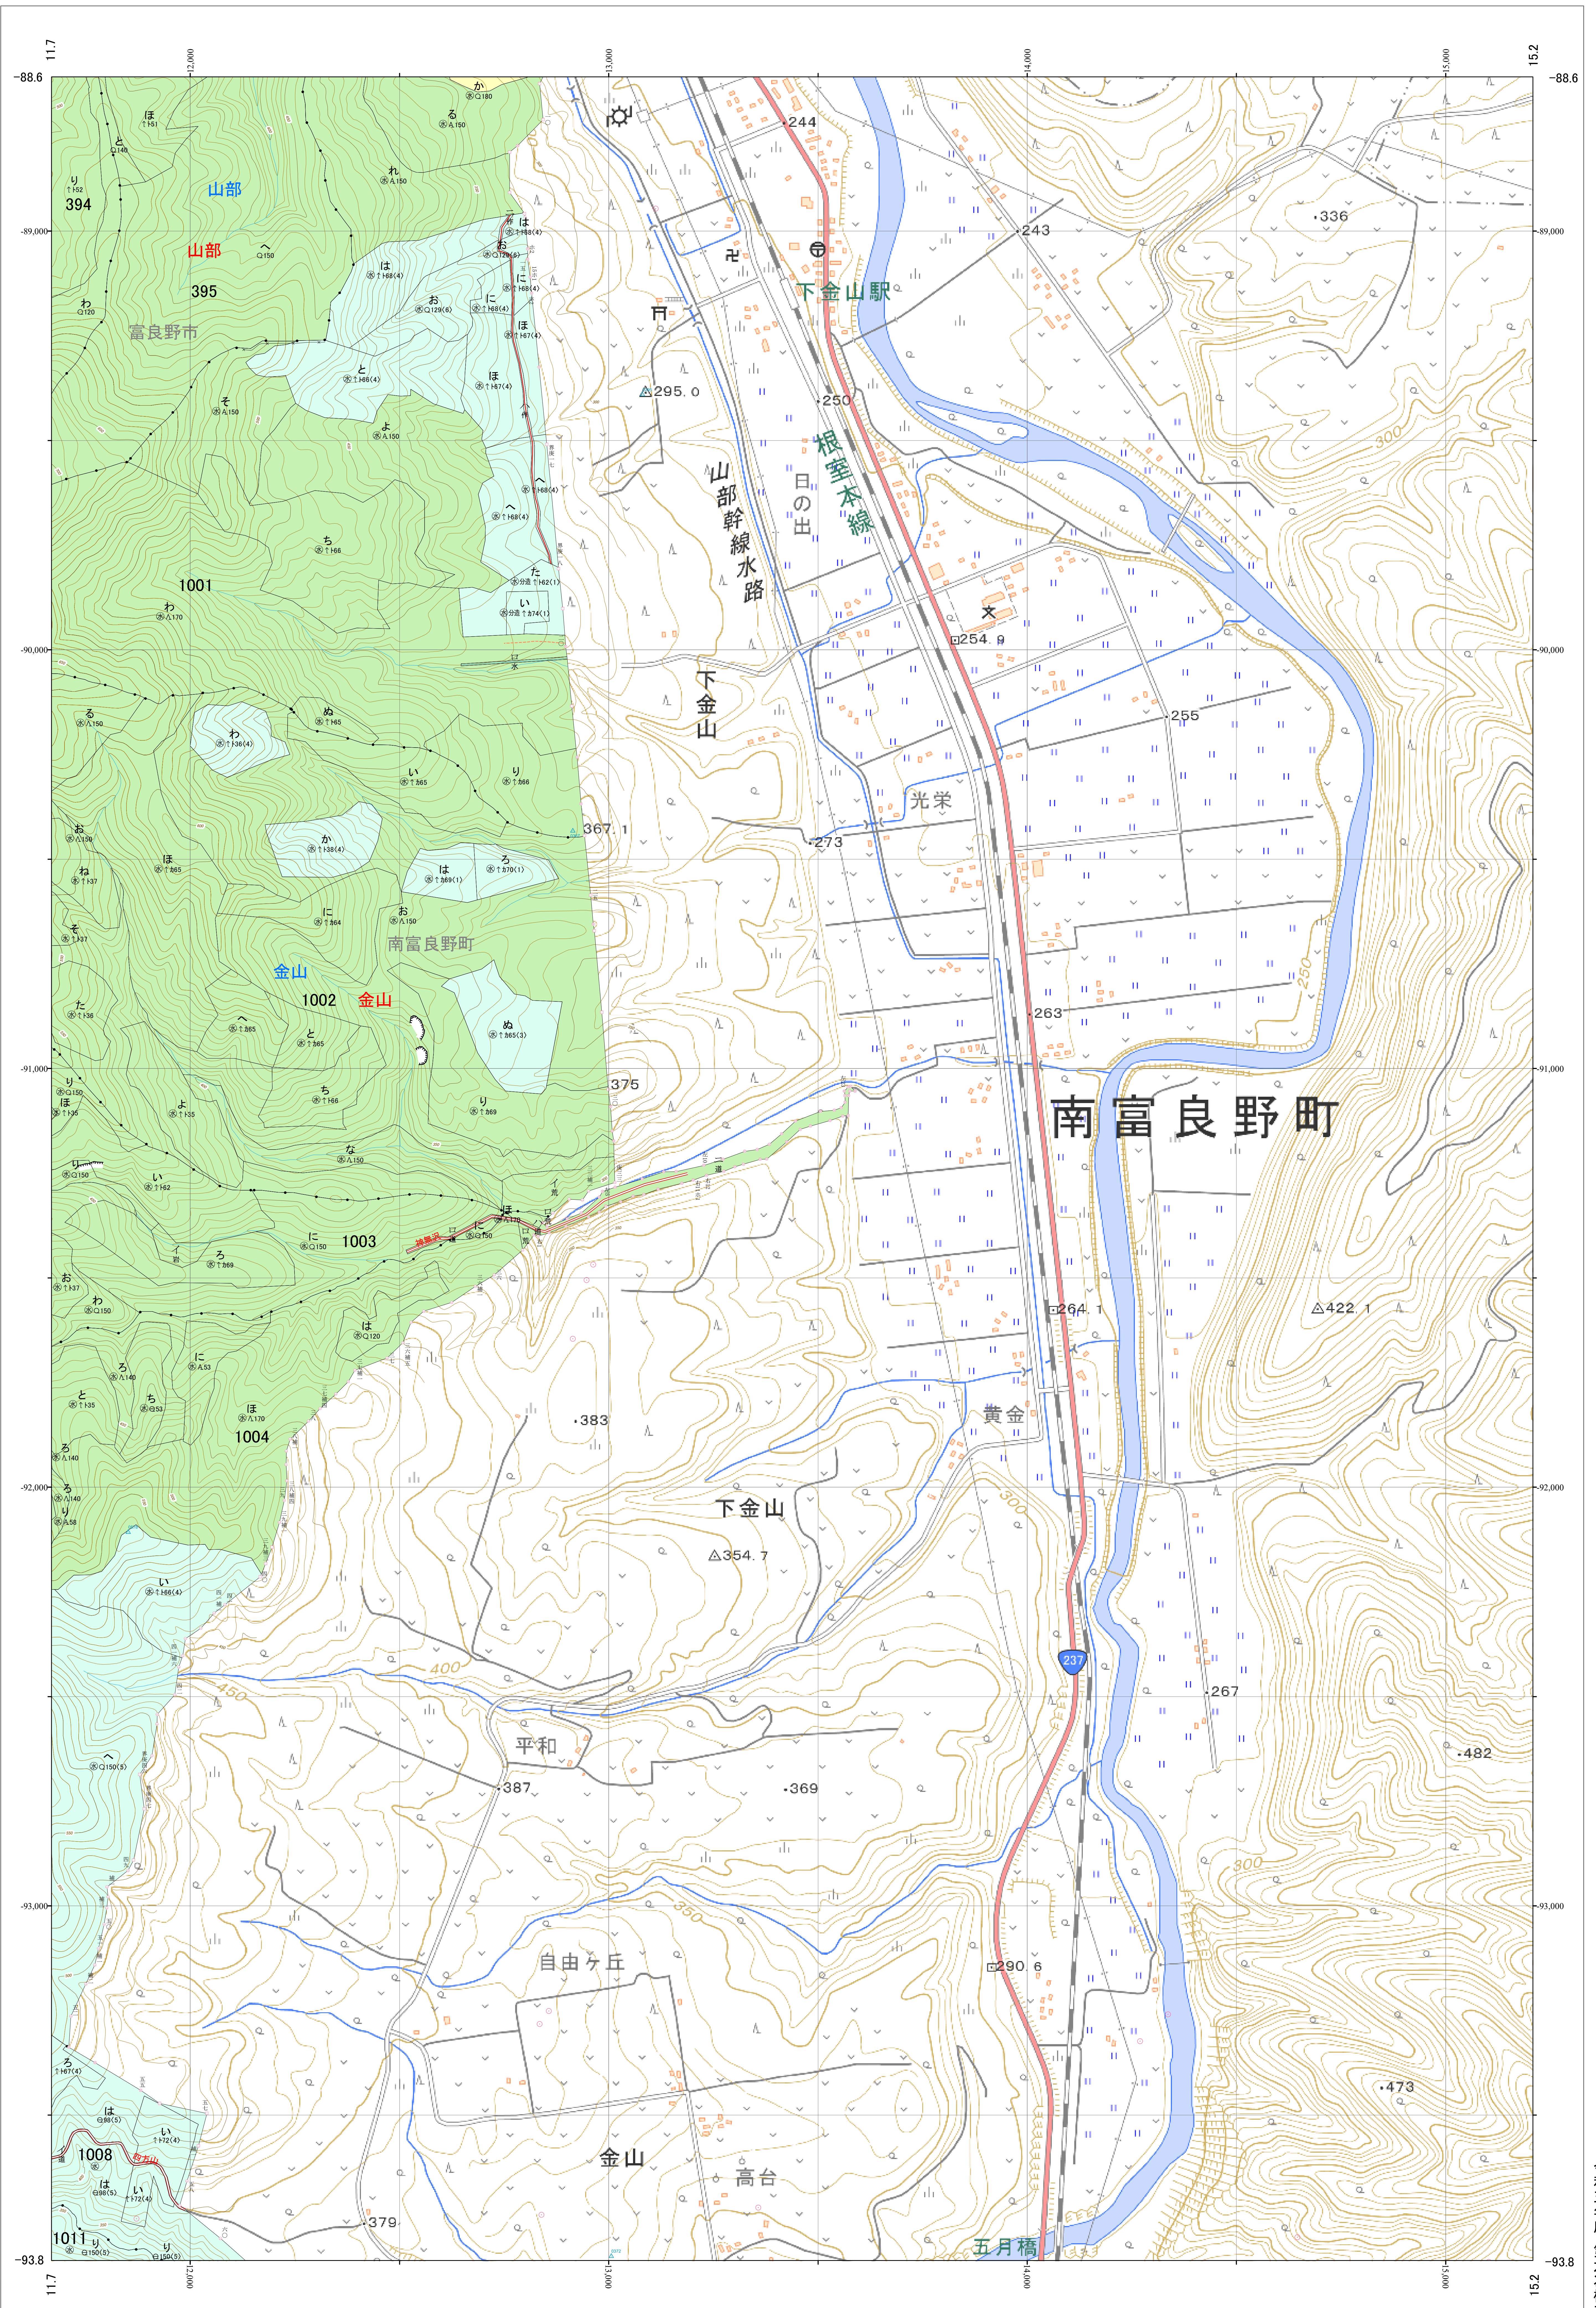

北海道森林管理局 上川南部森林計画区  
上川南部森林管理署 基本図・国有林野施業実施計画図 74 (全146)

第12公共座標

9.38

上川南部 74

林班番号: 1004

北海道森林管理局 上川南部森林管理署  
上川南部 74

林班番号: 1004

「測圖法に基づき国土地理院承認(使用) R 5.0Hs 635」  
この地図は、国土地理院の承認を得て、国土院発行の電子地形図を用いて作成したものである。  
第三者が勝手に複製する場合には、国土地理院長の承認を得なければならぬ。

令和五年度 第六次樹立