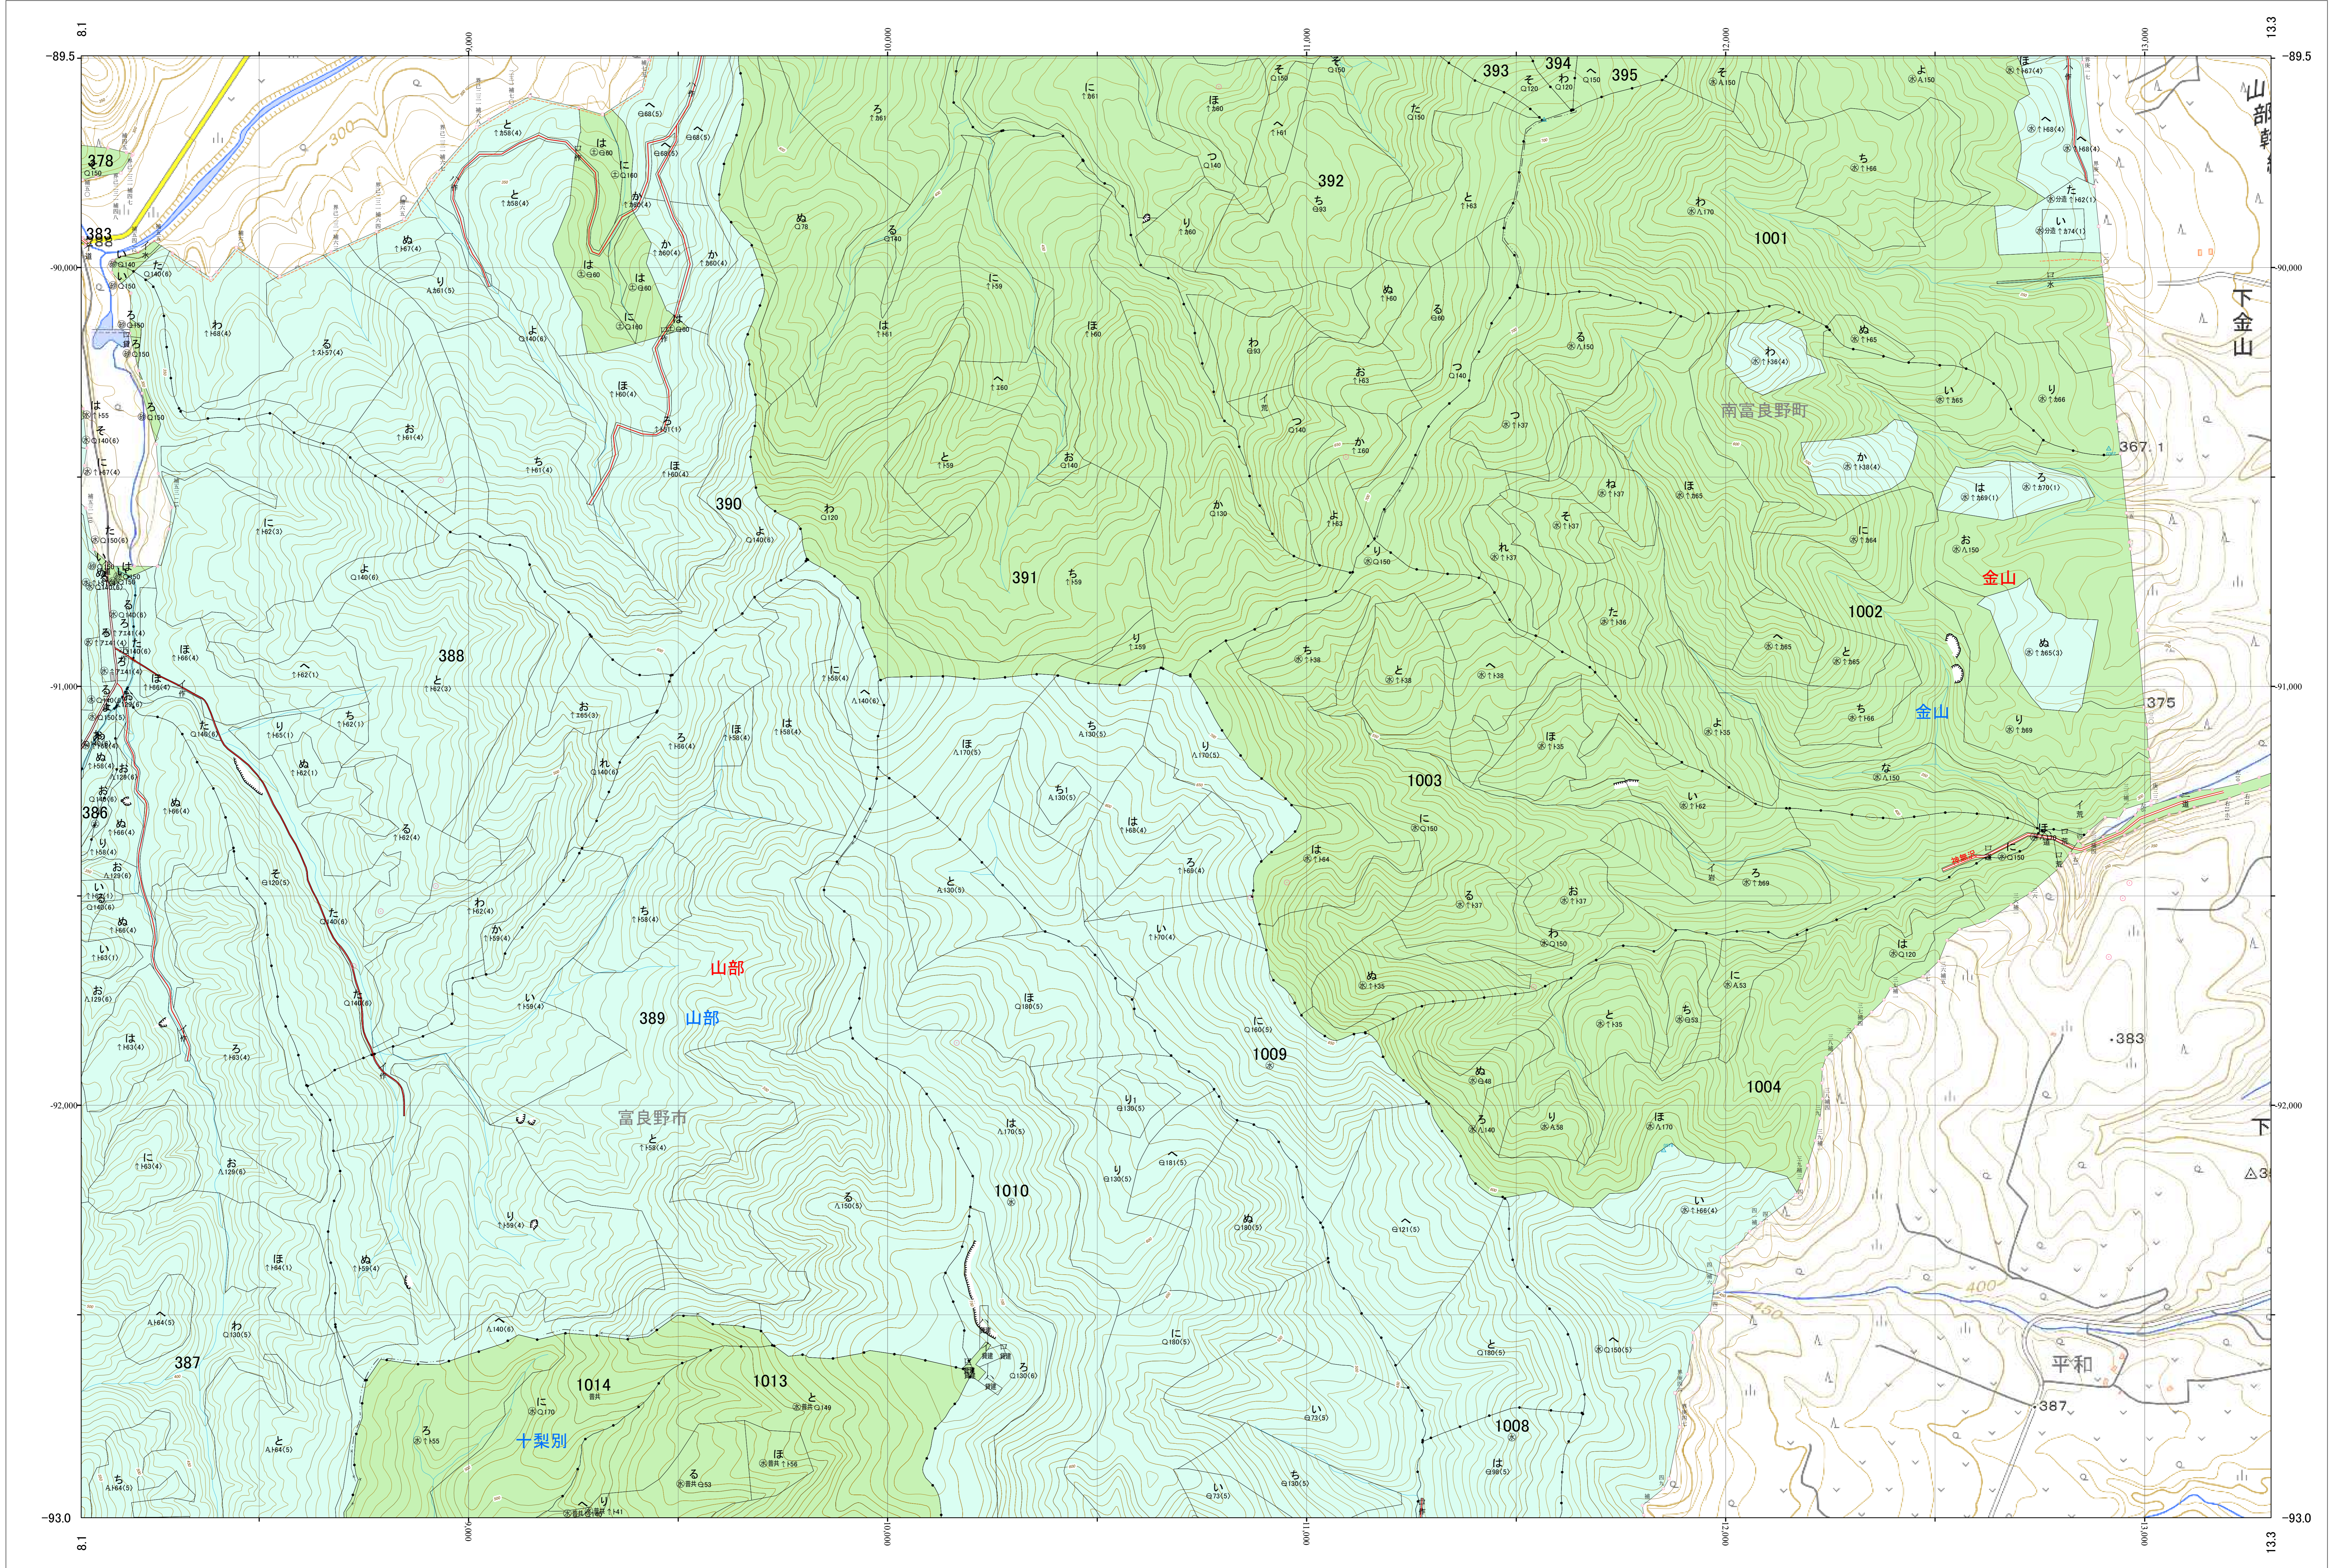

北海道森林管理局 上川南部森林計画区
上川南部森林管理署 基本図・国有林野施業実施計画図 73 (全146)

第12公共座標

上川南部 73

林班番号: 0378・0383・0387~0395・1001~1004・1008~1011・1013~1014

令和五年度 第六次樹立

林班番号: 0378・0383・0387~0395・1001~1004・1008~1011・1013~1014

北海道森林管理局 上川南部森林管理署
上川南部 73

「測量法に基づく国土地理院長承認(使用) R5JHs 635」
この地図は、国土地理院長の承認を得て、同院発行の電子地形図を用いて作成したものである。
第三者がさらに複製する場合には、国土地理院長の承認を得なければならない。