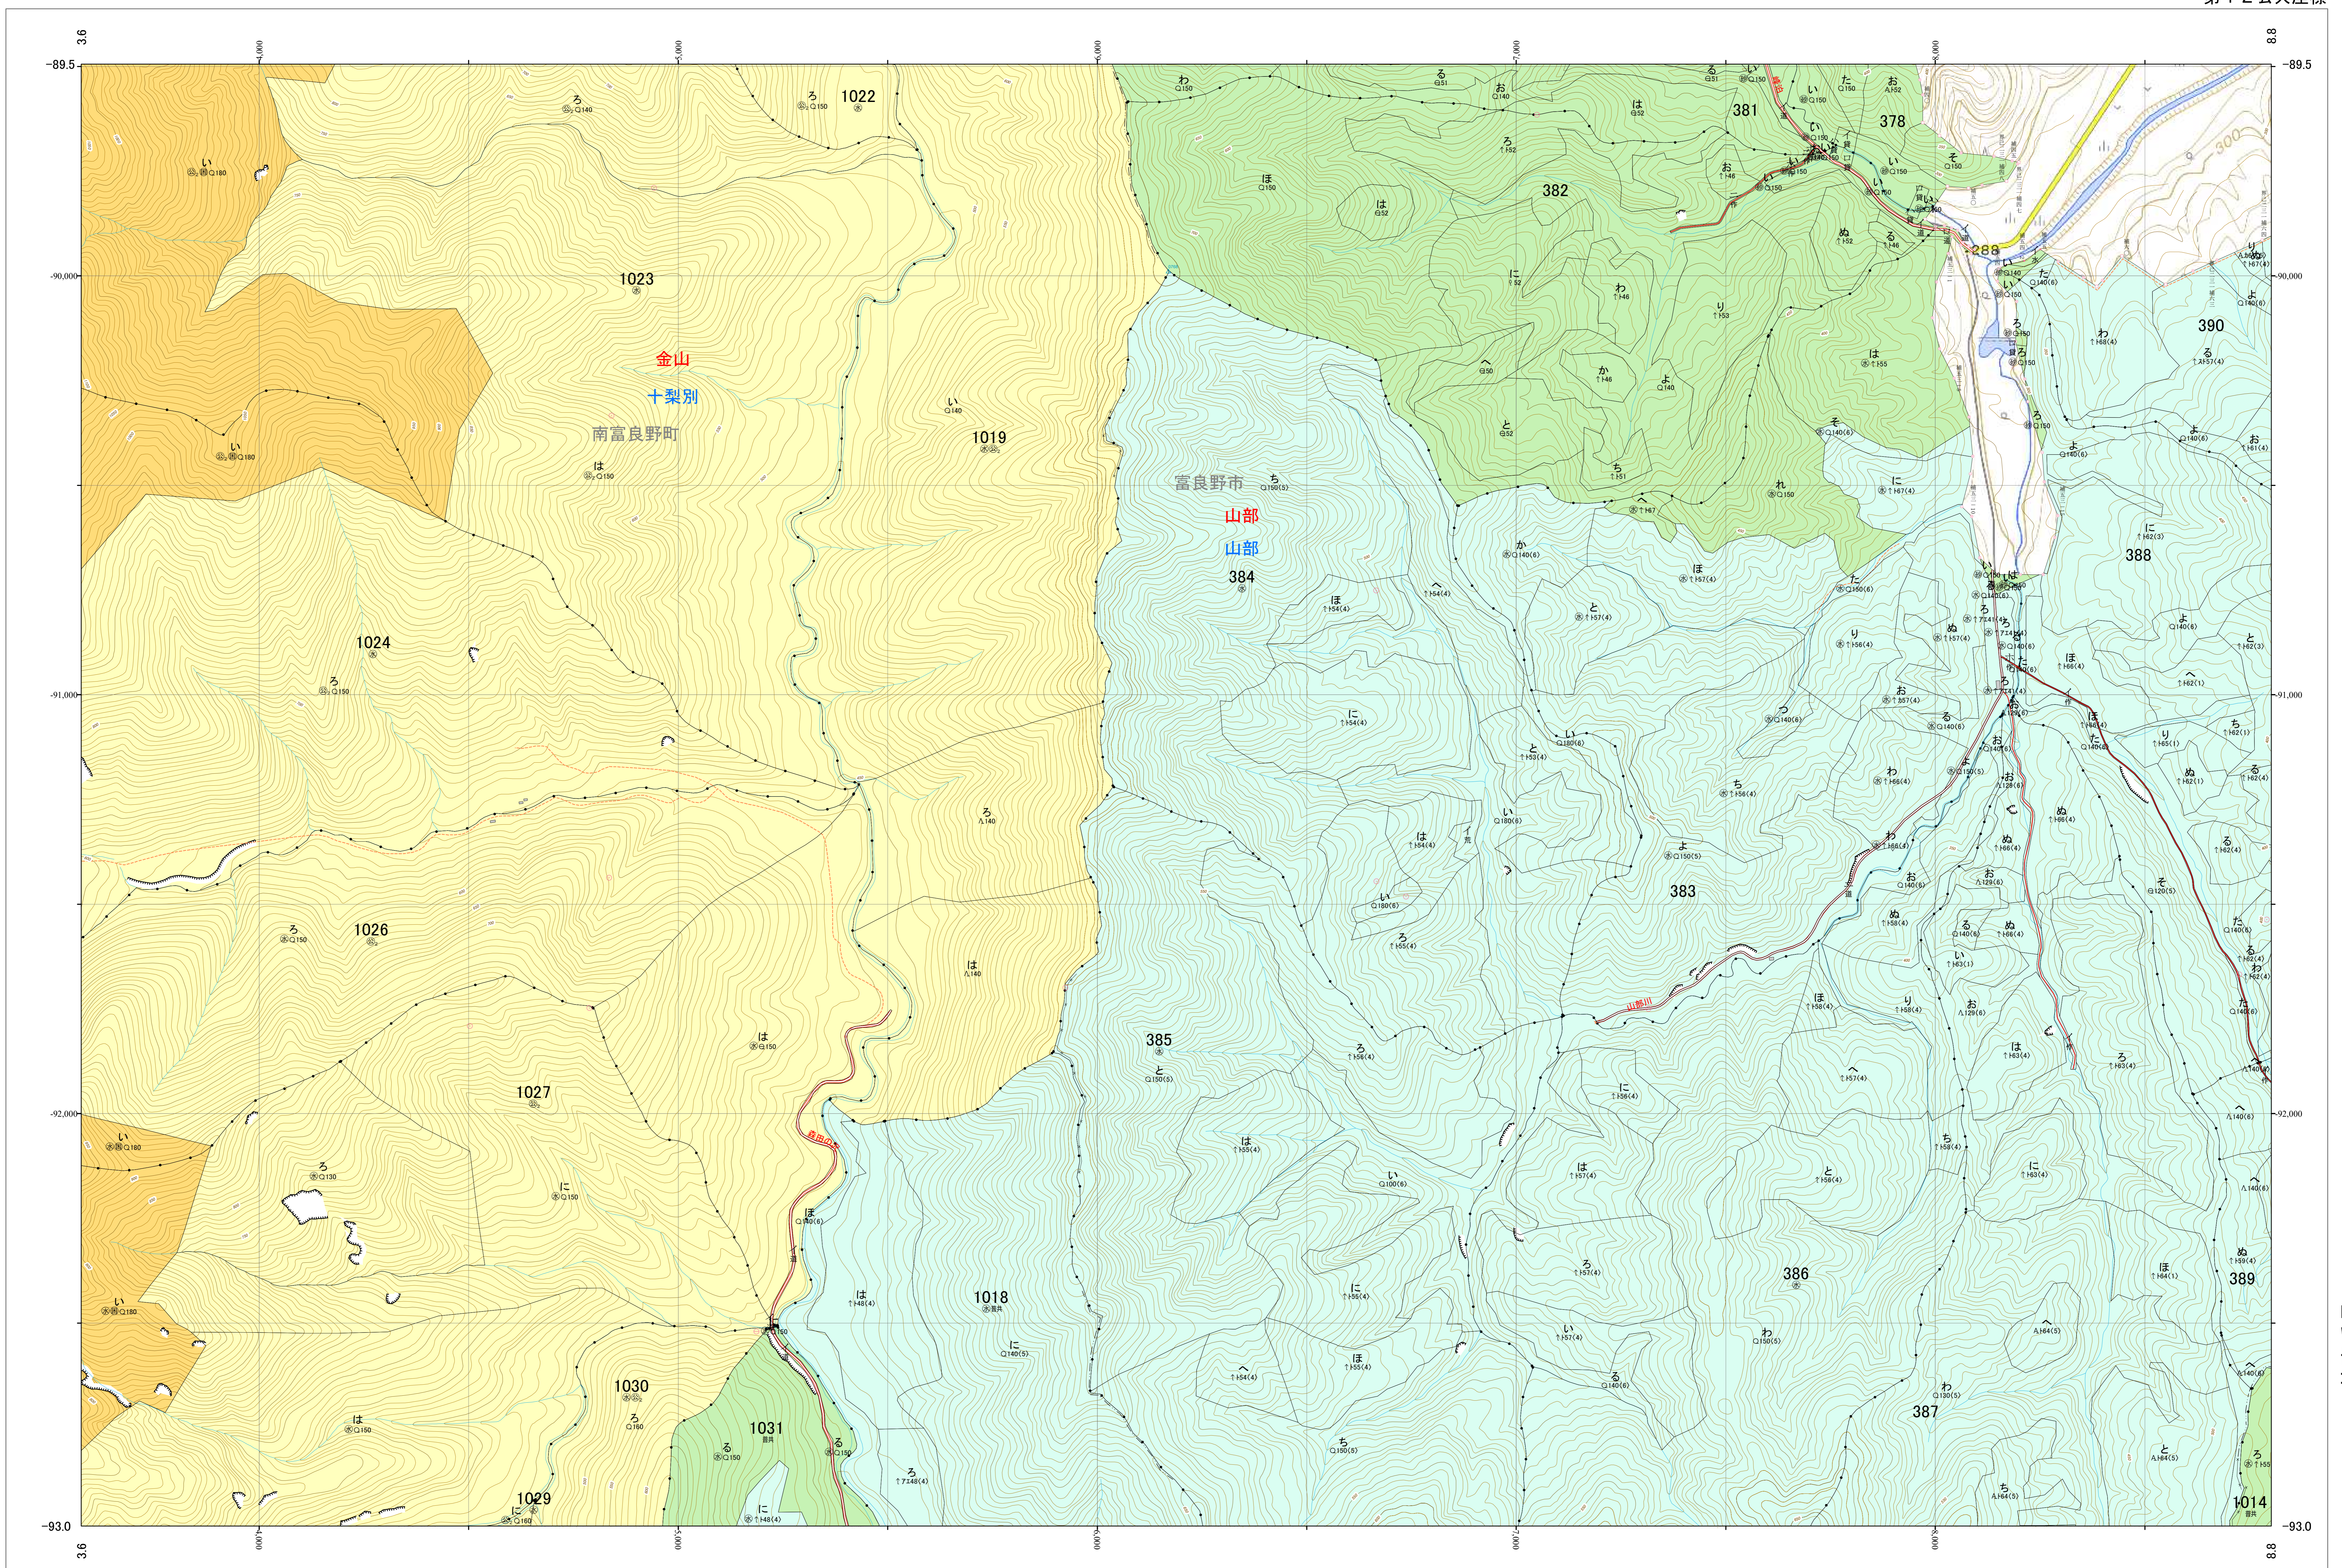

北海道森林管理局 上川南部森林計画区  
上川南部森林管理署 基本図・国有林野施業実施計画図 72 (全146)

第12公共座標

上川南部 72

林班番号: 0378・0381~0390・1014・1017~1020・1022~1024・1026~1027・1029~1031  
令和五年度 第六次樹立

林班番号: 0378・0381~0390・1014・1017~1020・1022~1024・1026~1027・1029~1031

北海道森林管理局 上川南部森林管理署  
上川南部 72

「測量法に基づく国土地理院長承認(使用) R5JHs 635」  
この地図は、国土地理院長の承認を得て、同院発行の電子地形図を用いて作成したものである。  
第三者がさらに複製する場合には、国土地理院長の承認を得なければならない。