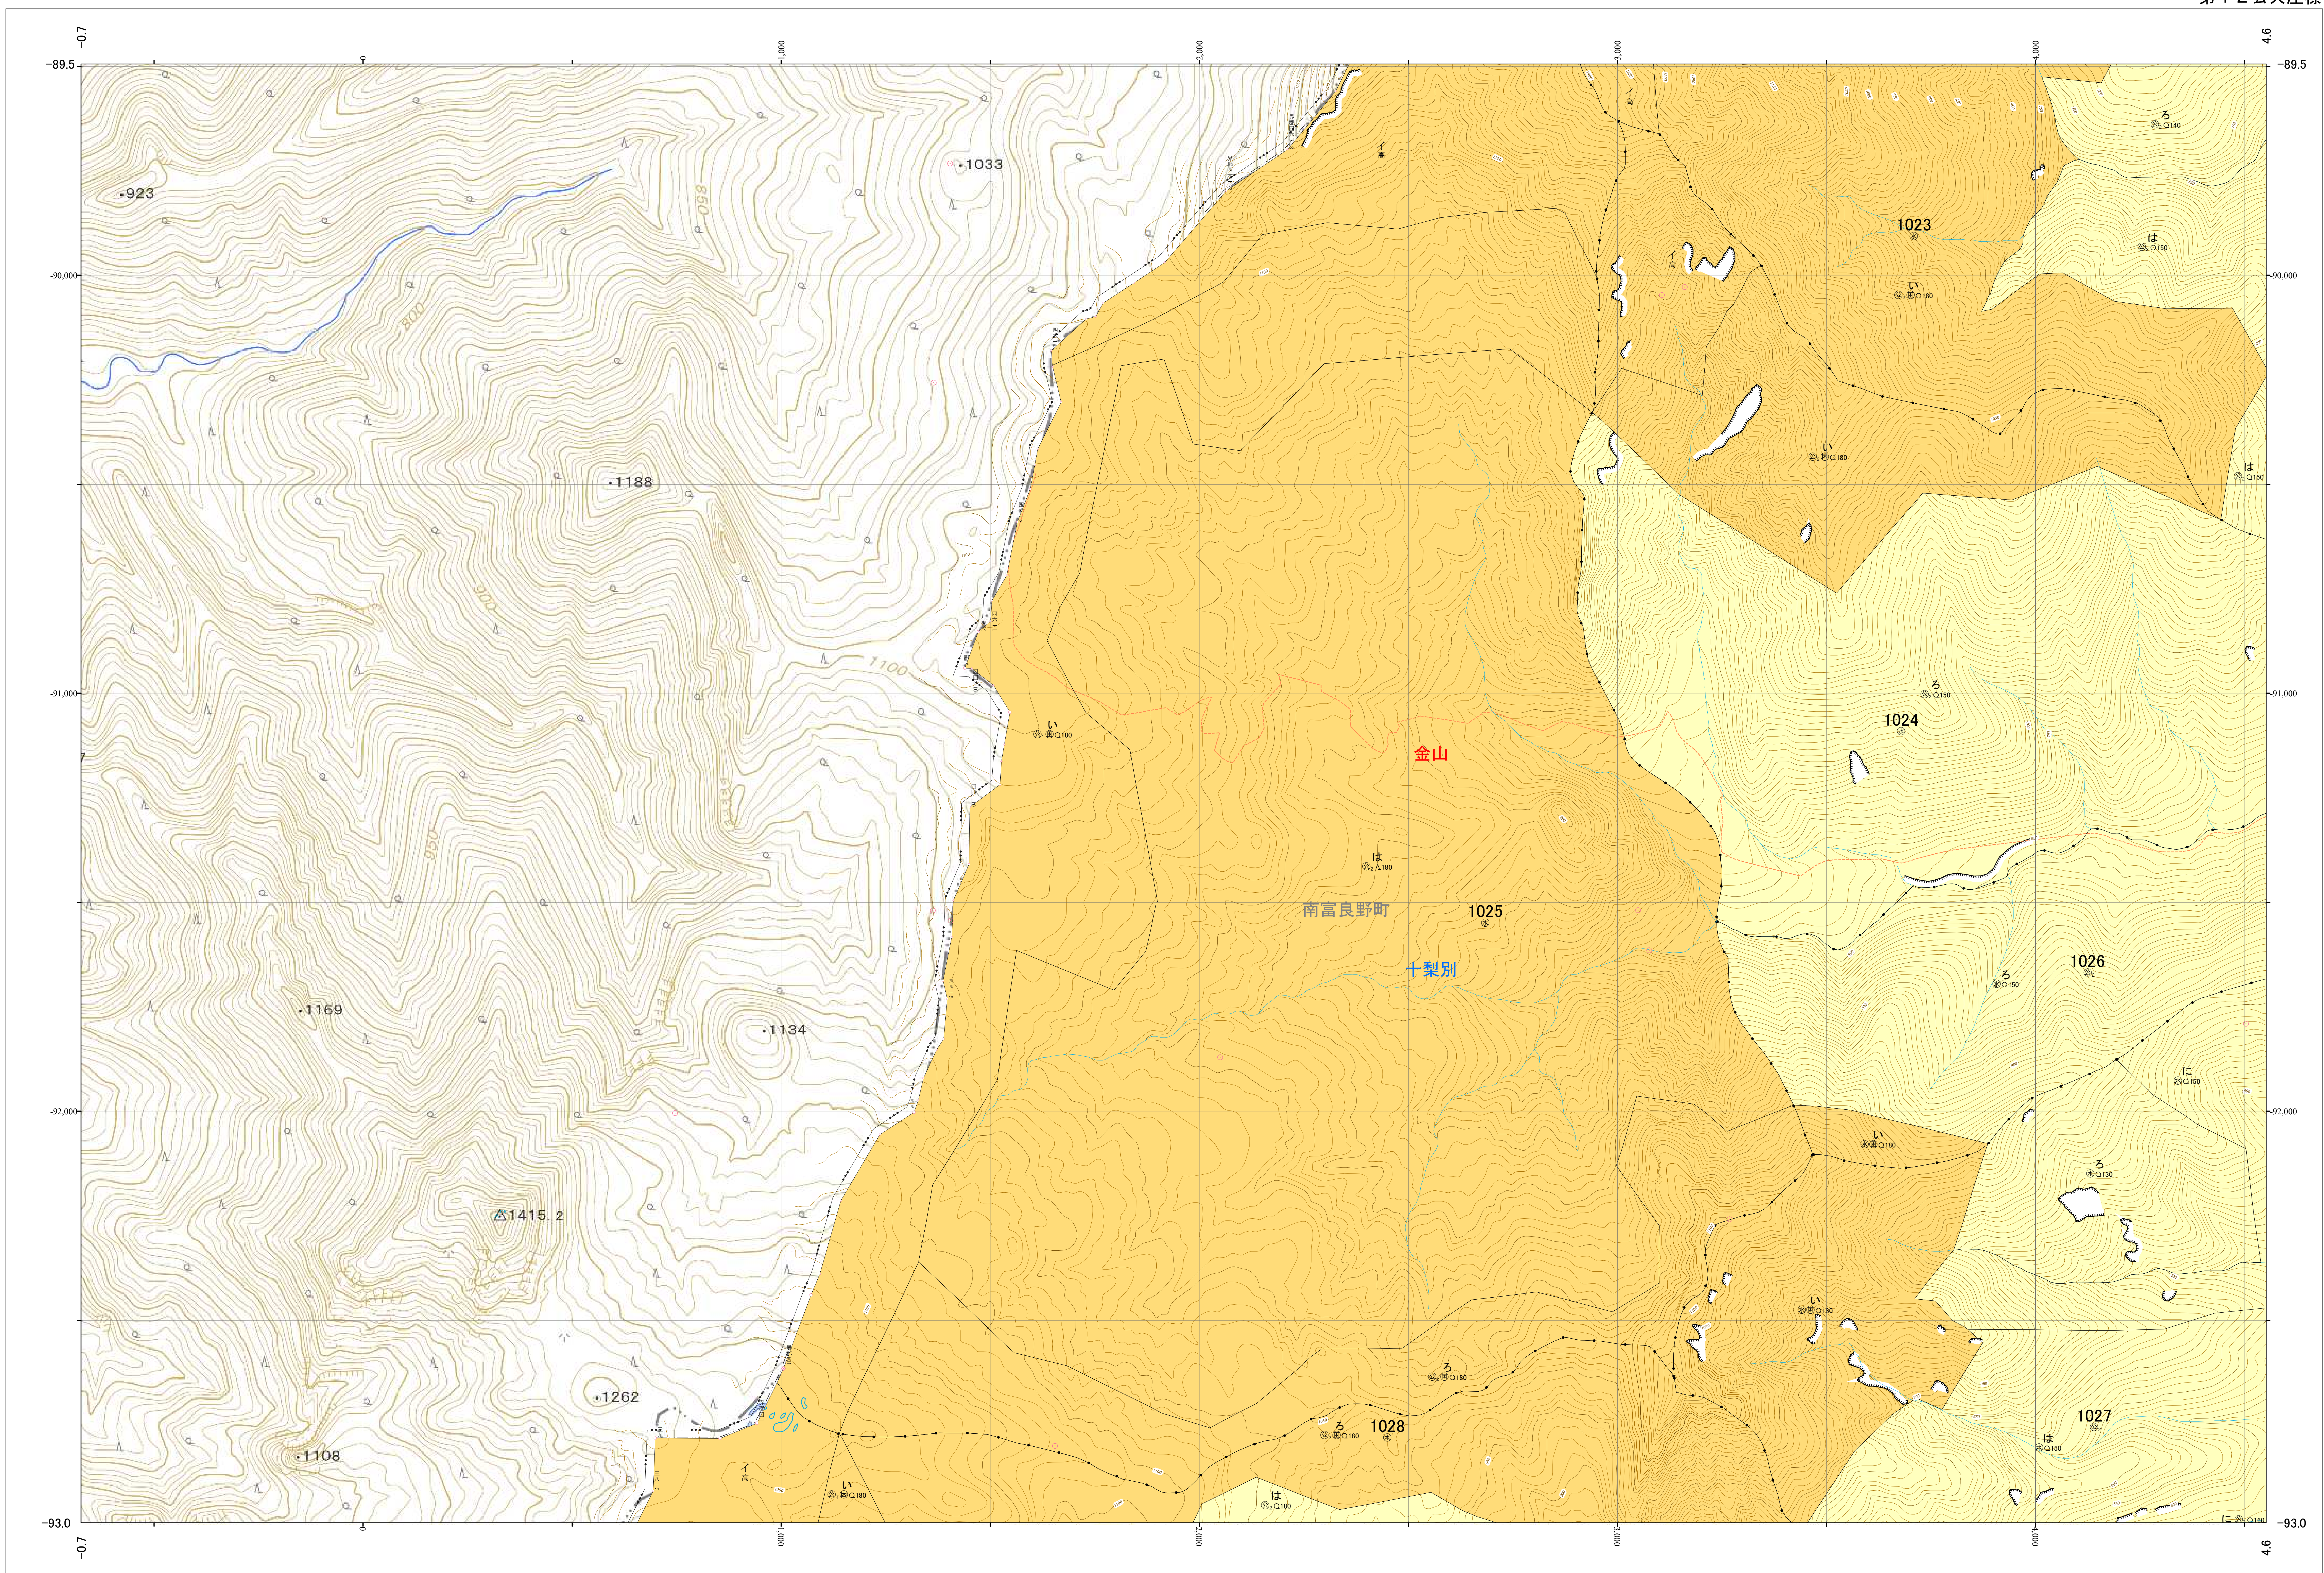

北海道森林管理局 上川南部森林計画区  
上川南部森林管理署 基本図・国有林野施業実施計画図 71 (全146)

第12公共座標  
9.4

林班番号: 1023~1029

上川南部 71

北海道森林管理局 上川南部森林管理署  
上川南部 71

林班番号: 1023~1029  
令和五年度 第六次樹立

1:5,000  
0 100 200 300 400 500 1,000m

「測量法に基づく国土地理院長承認(使用) R 5JHs 635」  
この地図は、国土地理院長の承認を得て、同院発行の電子地形図を用いて作成したものである。  
第三者がさらに複製する場合には、国土地理院長の承認を得なければならない。