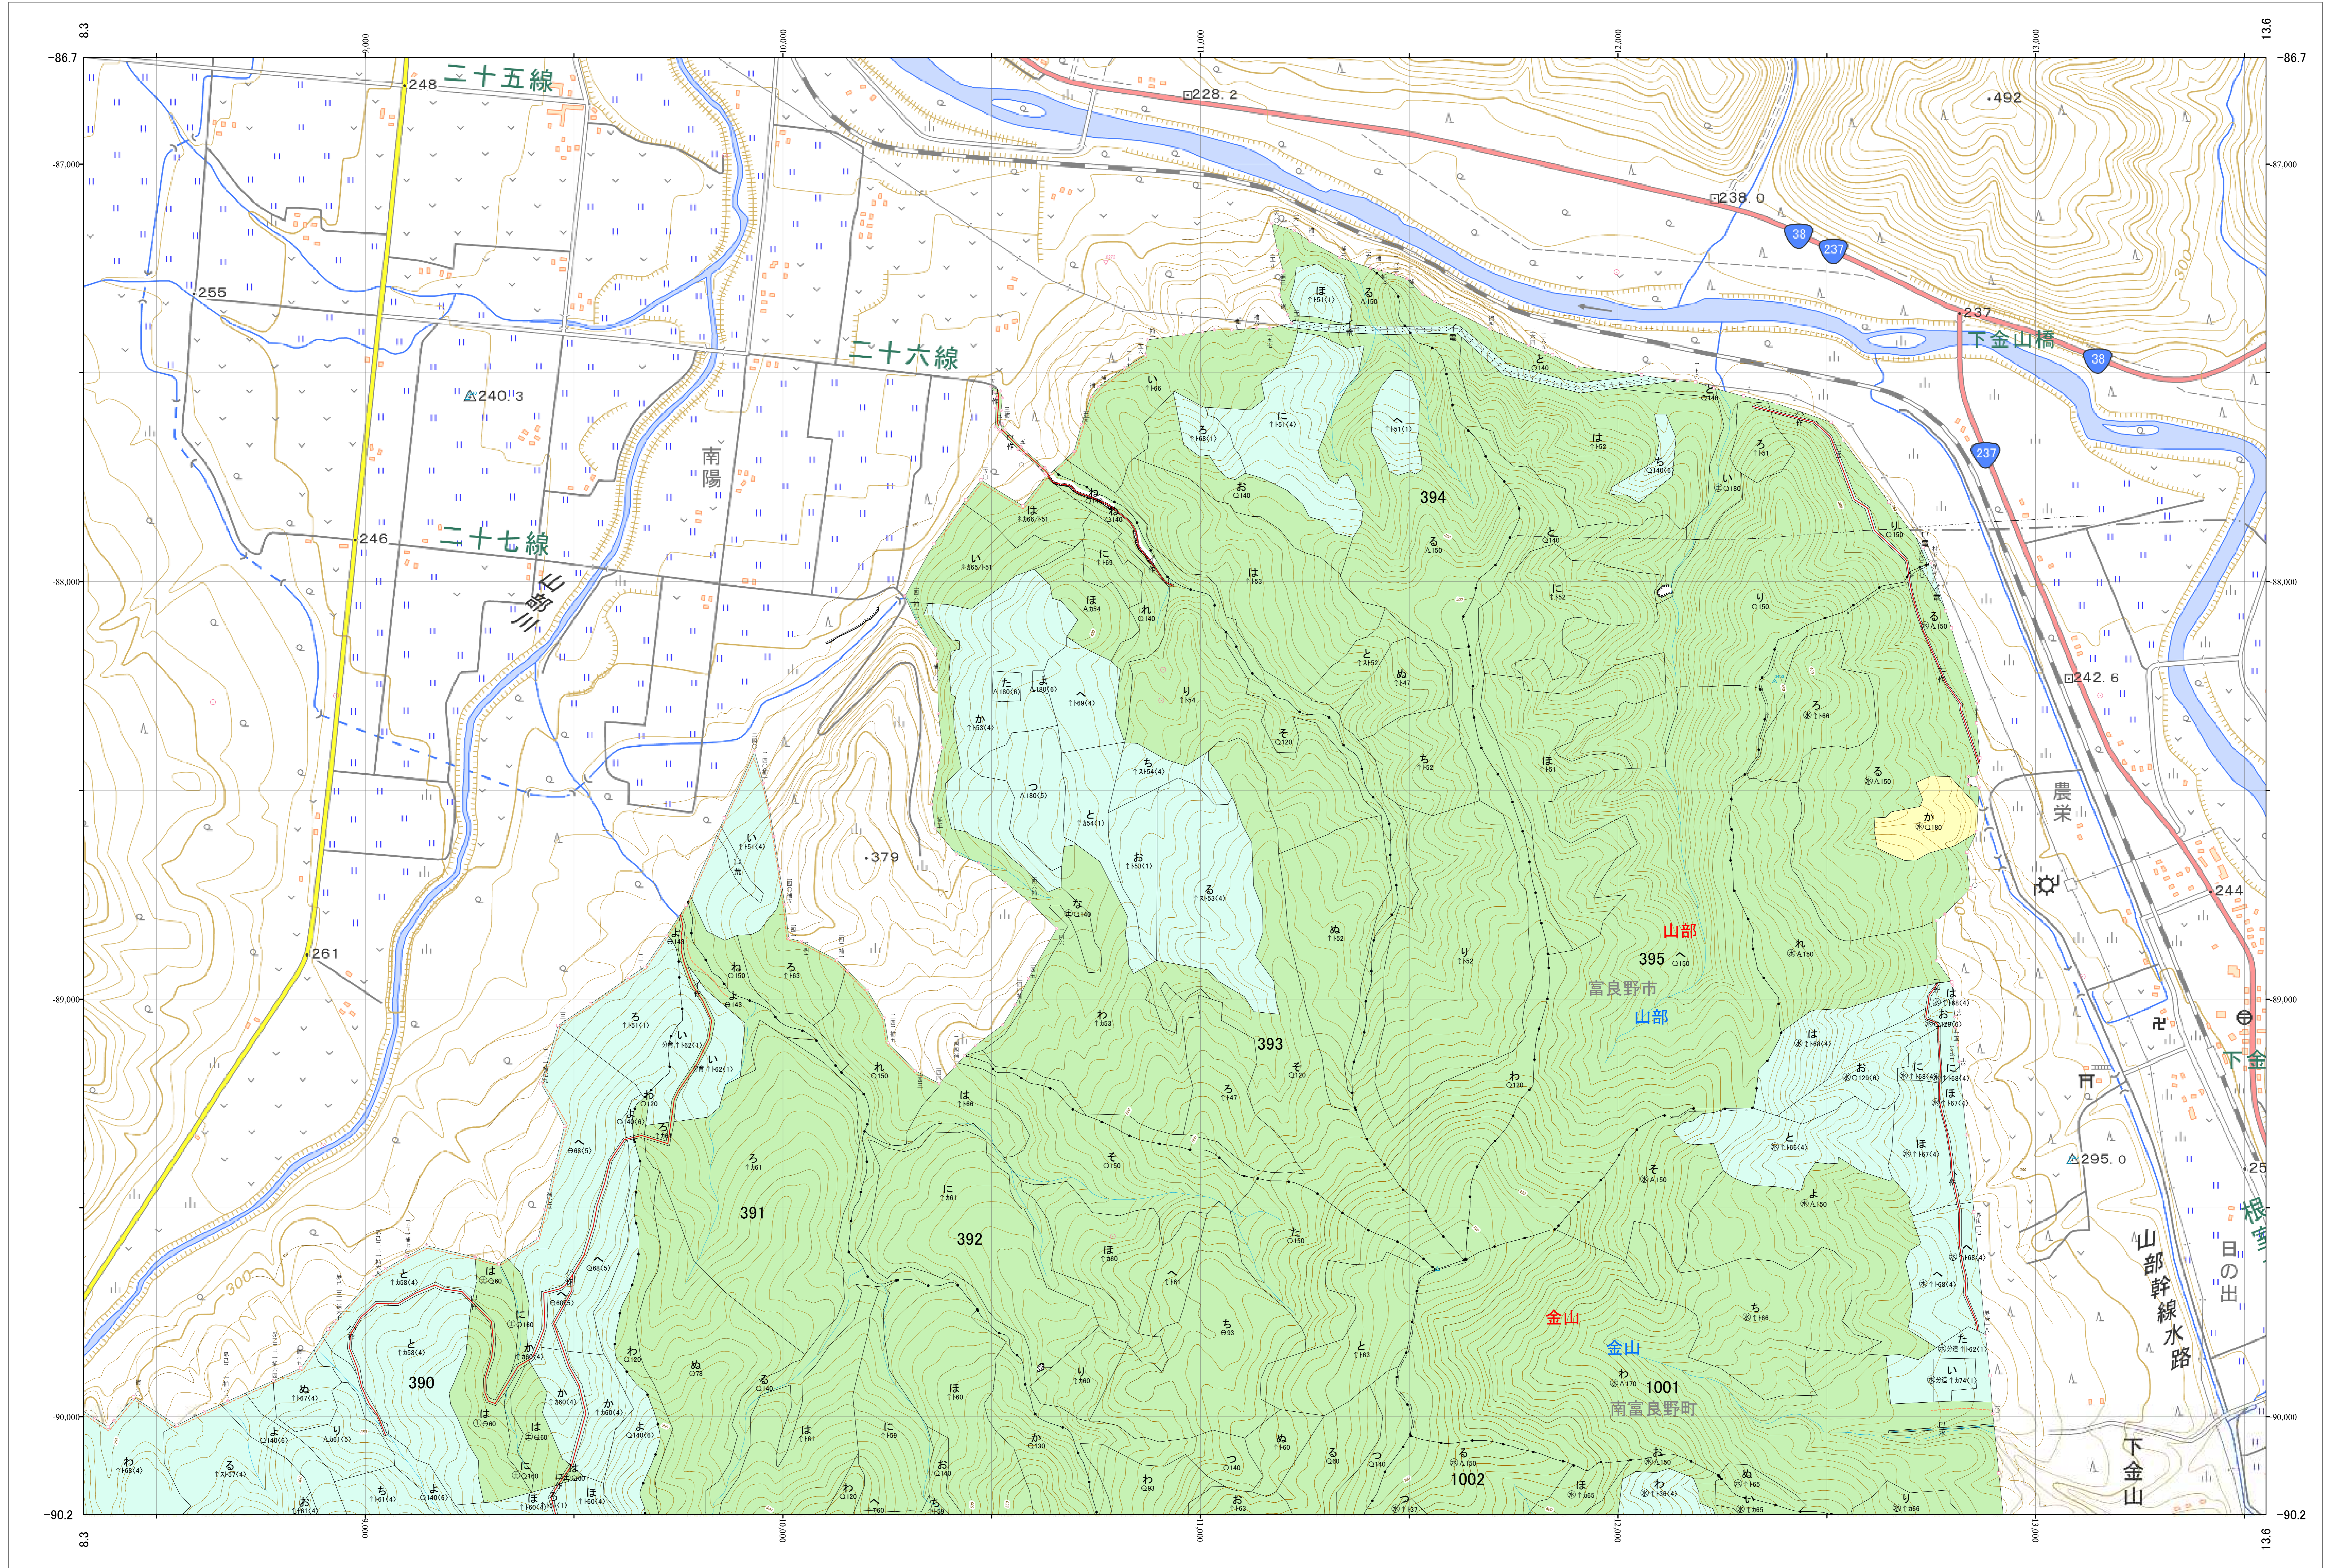

北海道森林管理局 上川南部森林計画区
上川南部森林管理署 基本図・国有林野施業実施計画図 70 (全146)

第12公共座標

上川南部 70

林班番号: 0390~0395・1001~1002

林班番号: 0390~0395・1001~1002

令和五年度 第六次樹立

上川南部 70

北海道森林管理局 上川南部森林管理署

「測量法に基づく国土院院長承認(使用) R 5JHs 635」
この地図は、国土院院長の承認を得て、同院発行の電子地形図を用いて作成したものである。
第三者がさらに複製する場合には、国土院院長の承認を得なければならない。