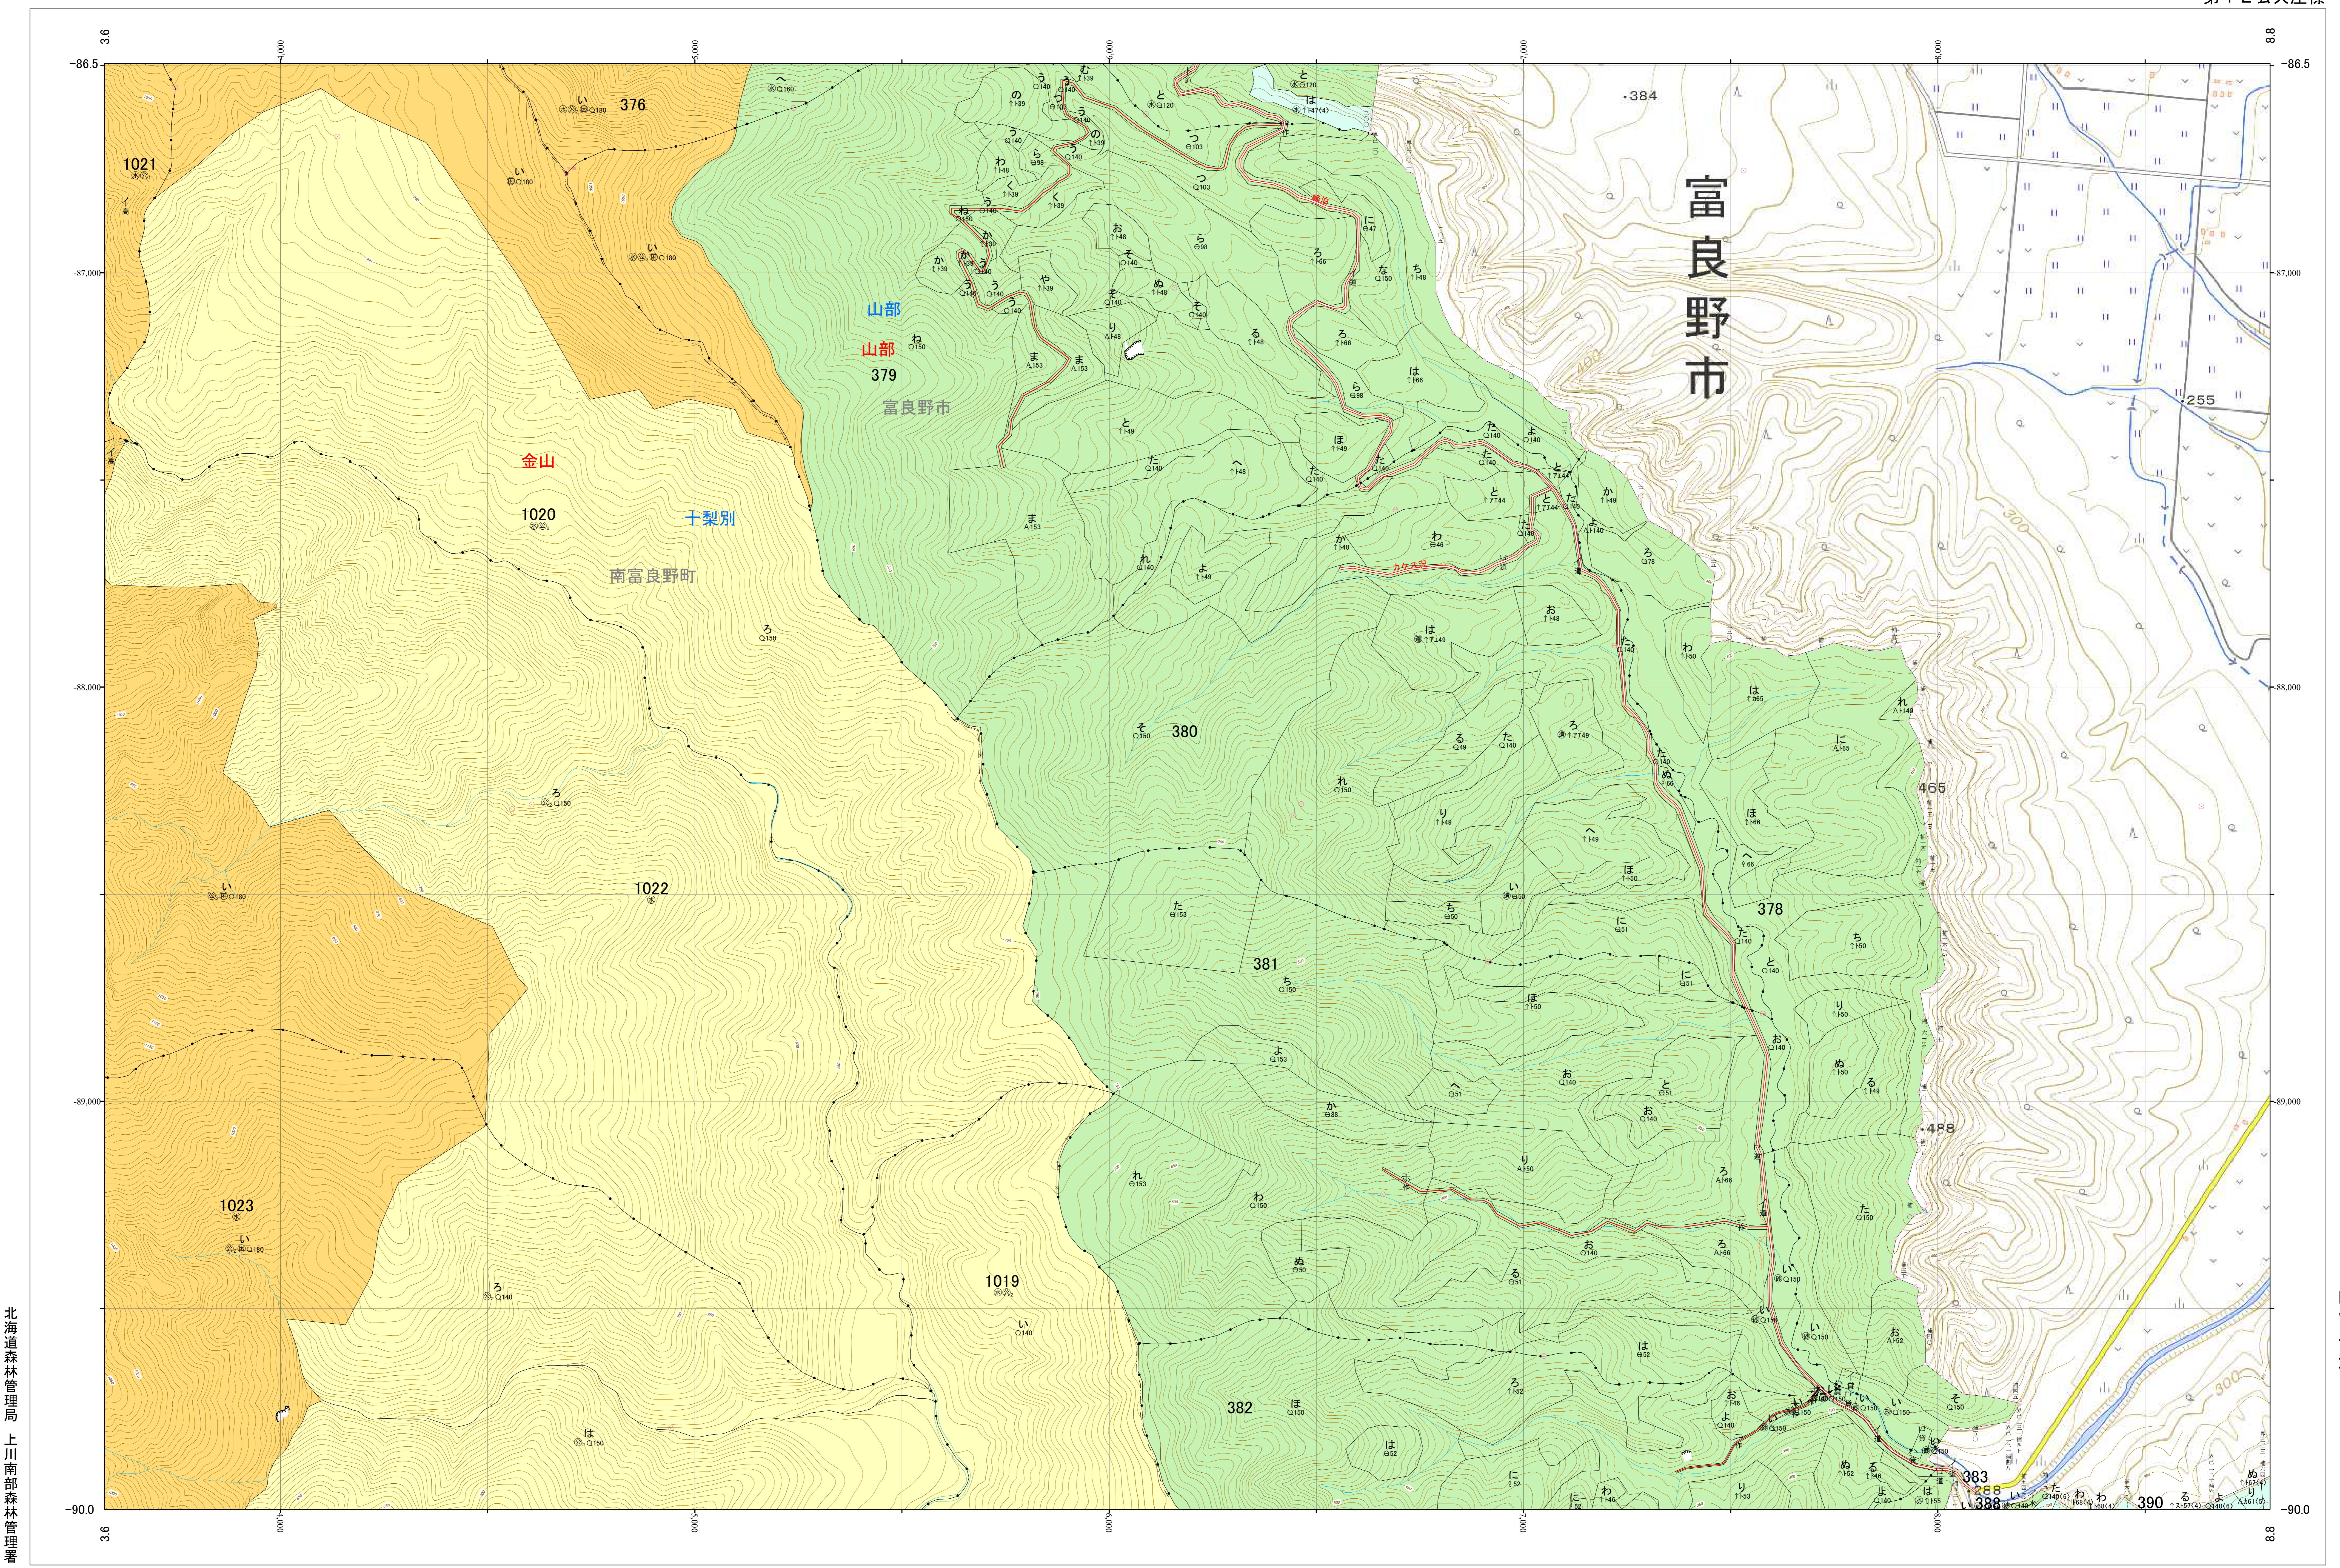

北海道森林管理局 上川南部森林計画区  
上川南部森林管理署 基本図・国有林野施業実施計画図 69 (全146)

第12公共座標

上川南部 69

林班番号: 0375~0376・0378~0384・0388・0390・1019~1023

林班番号: 0375~0376・0378~0384・0388・0390・1019~1023  
令和五年度 第六次樹立

北海道森林管理局 上川南部森林管理署  
上川南部 69

「測量法に基づく国土院院長承認(使用) R 5JHs 635」  
この地図は、国土院院長の承認を得て、同院発行の電子地形図を用いて作成したものである。  
第三者がさらに複製する場合には、国土院院長の承認を得なければならない。