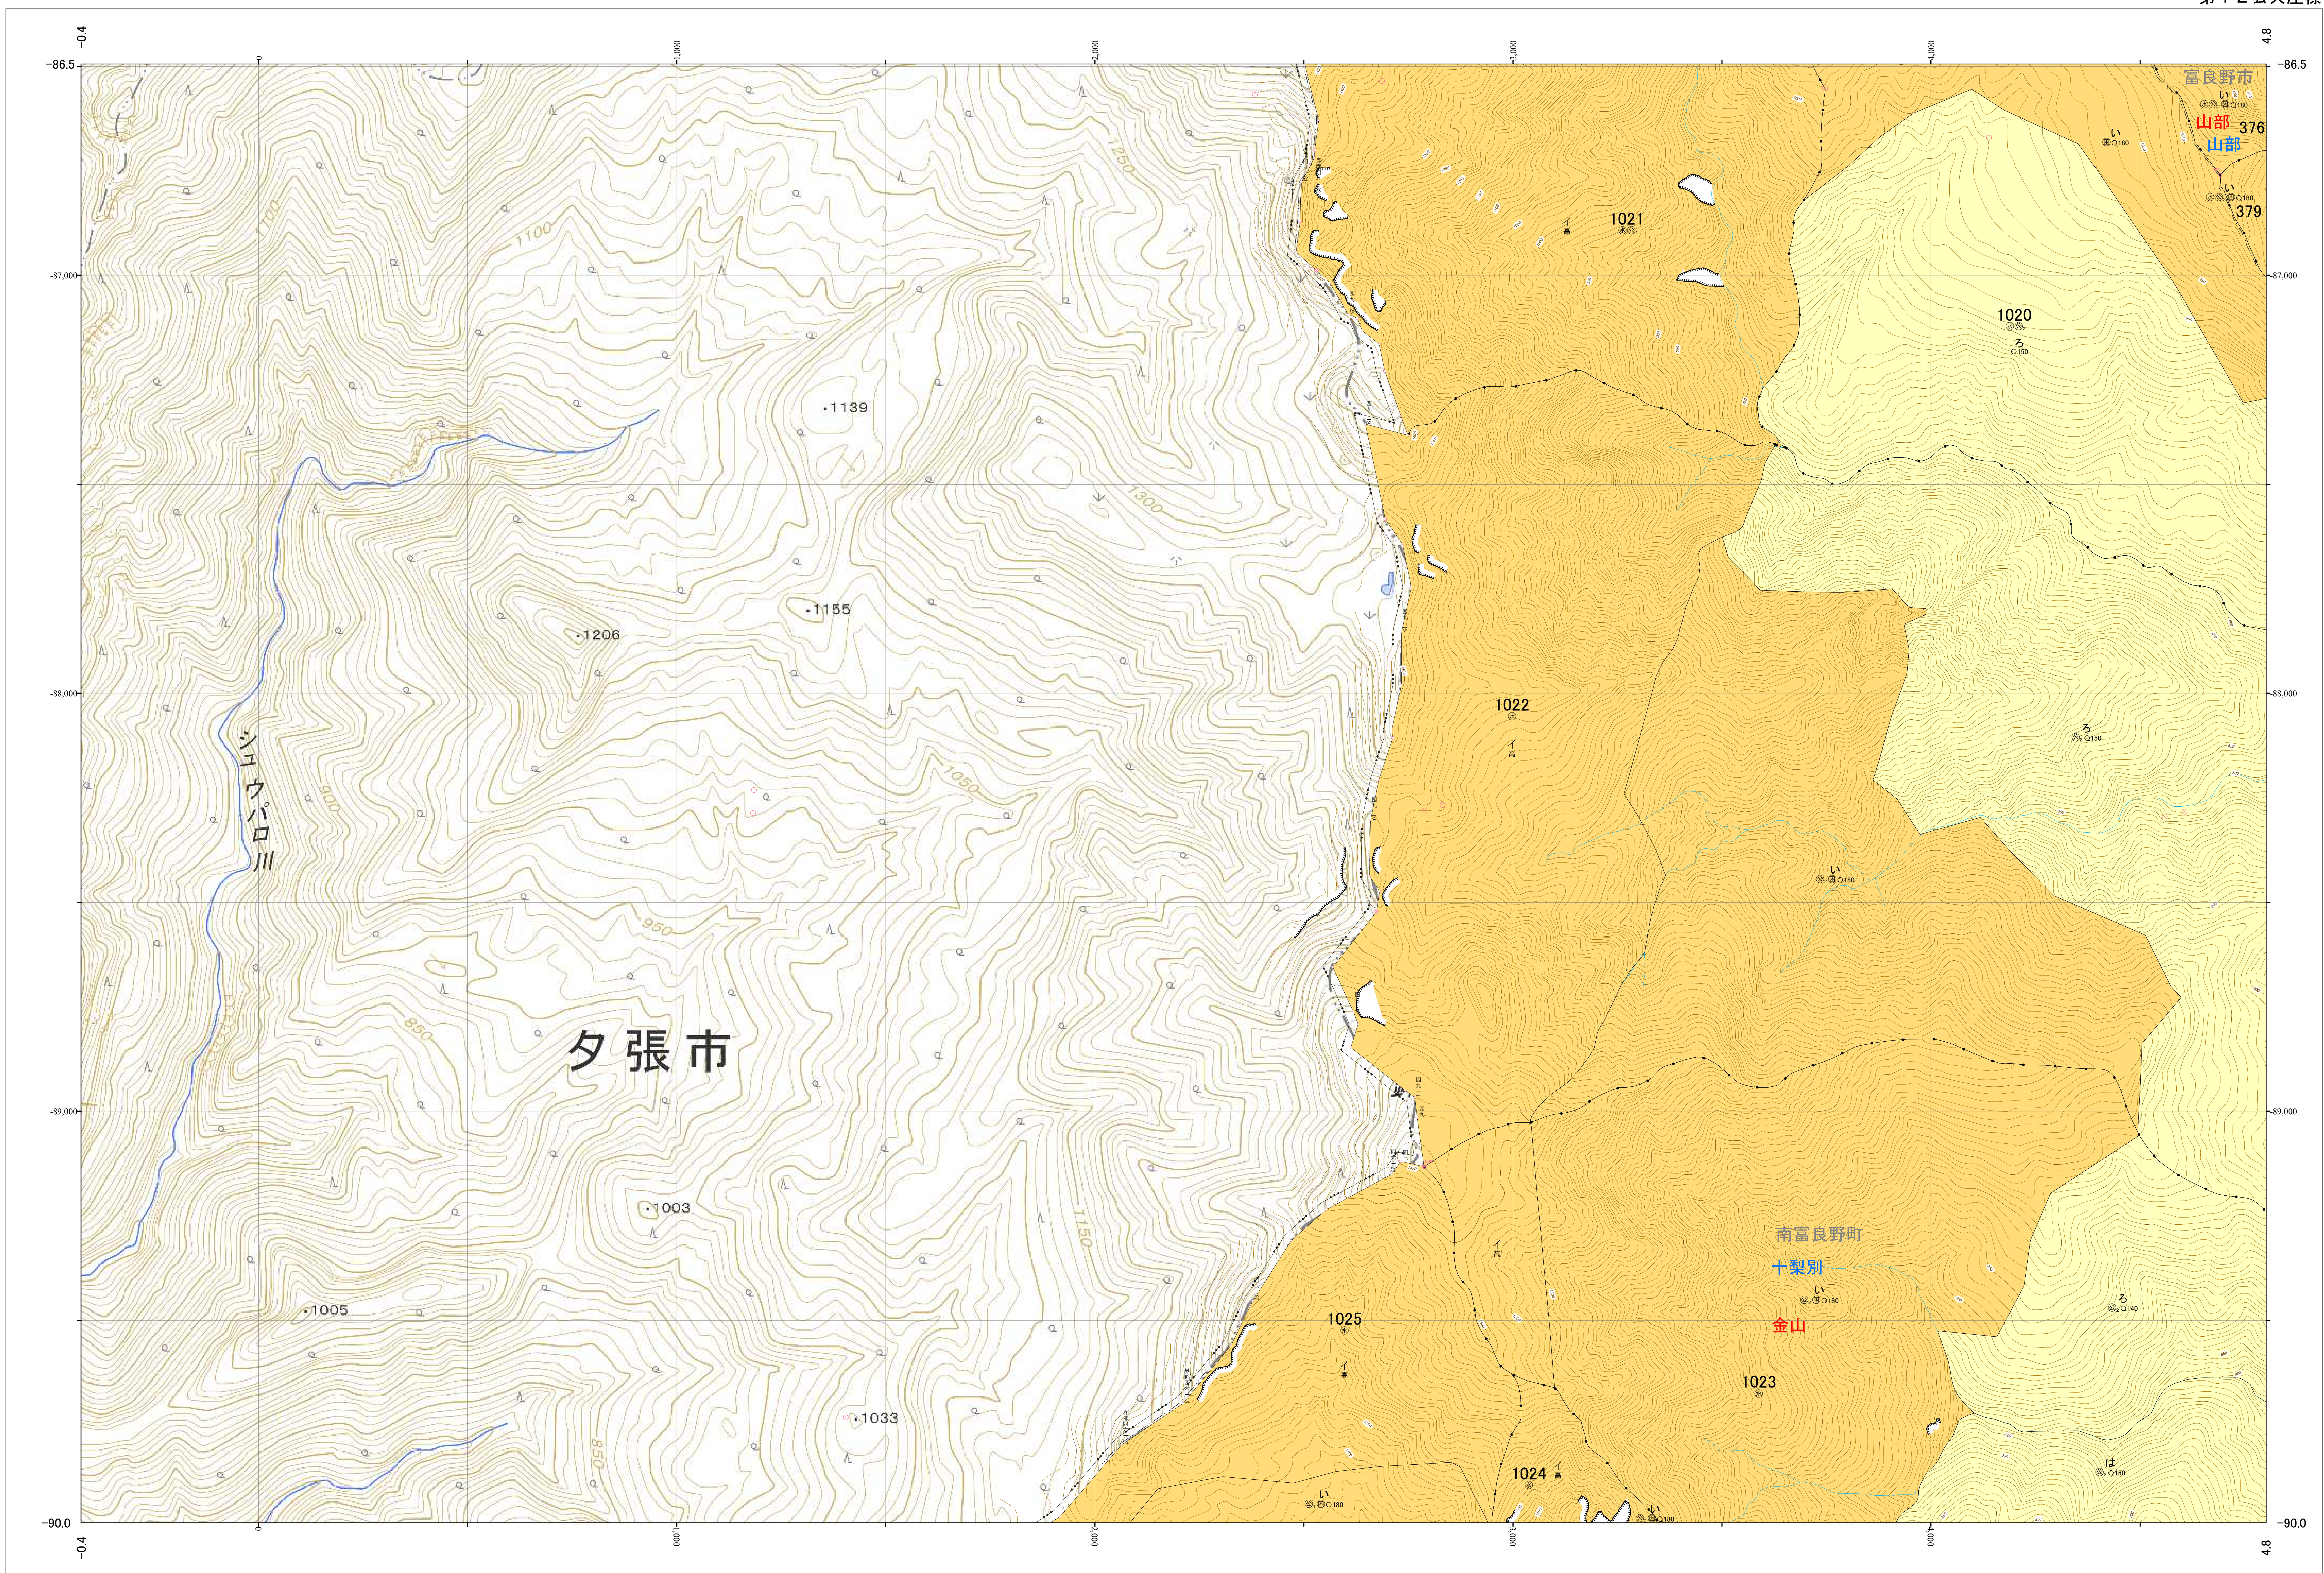

北海道森林管理局 上川南部森林計画区
上川南部森林管理署 基本図・国有林野施業実施計画図 68 (全146)

第12公共座標
9.41

林班番号: 0376・1020~1025

上川南部 68

北海道森林管理局 上川南部森林管理署
上川南部 68

林班番号: 0376・1020~1025
令和五年度 第六次樹立

「測量法に基づく国土地理院長承認(使用) R 5JHs 635」
この地図は、国土地理院長の承認を得て、同院発行の電子地形図を用いて作成したものである。
第三者がさらに複製する場合には、国土地理院長の承認を得なければならない。