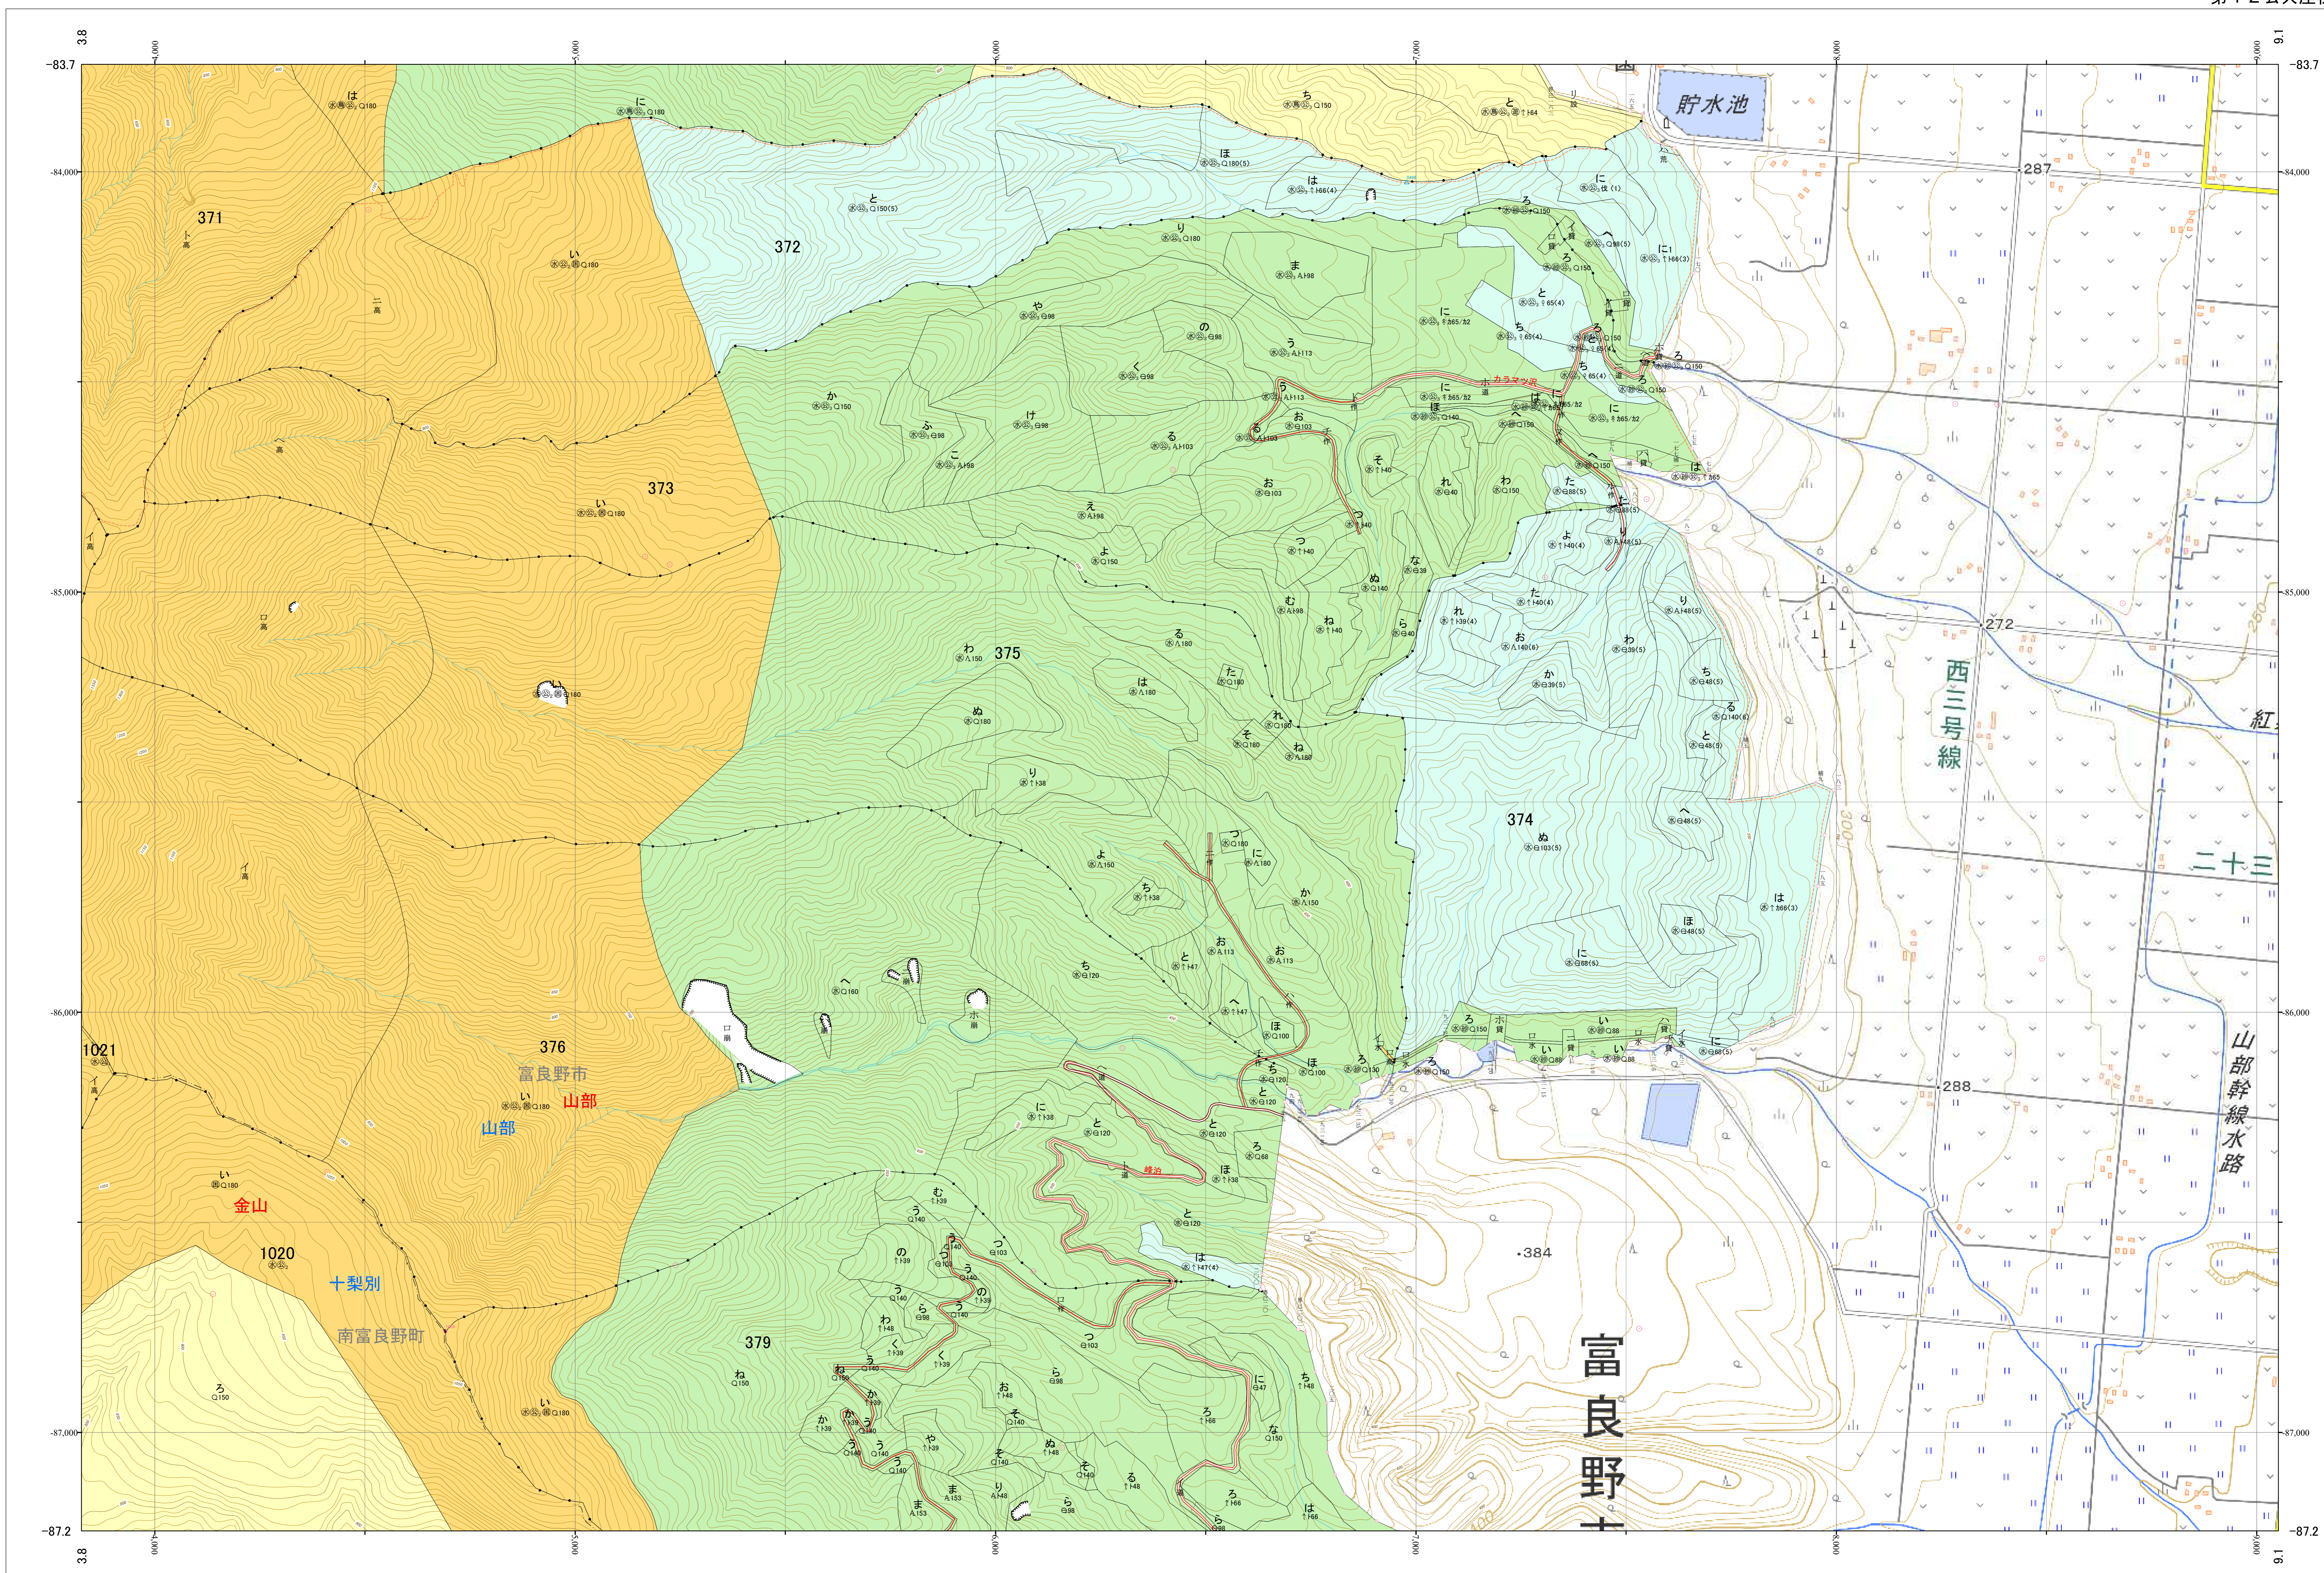

北海道森林管理局 上川南部森林計画区  
 上川南部森林管理署 基本図・国有林野施業実施計画図 67 (全146)

第12公共座標

上川南部 67

林班番号: 0371~0376・0379・1020~1021

林班番号: 0371~0376・0379・1020~1021  
 令和五年度 第六次樹立

上川南部 67

北海道森林管理局 上川南部森林管理署

「測量法に基づく国土院院長承認(使用) R 5JHs 635」  
 この地図は、国土院院長の承認を得て、同院発行の電子地形図を用いて作成したものである。  
 第三者がさらに複製する場合には、国土院院長の承認を得なければならない。