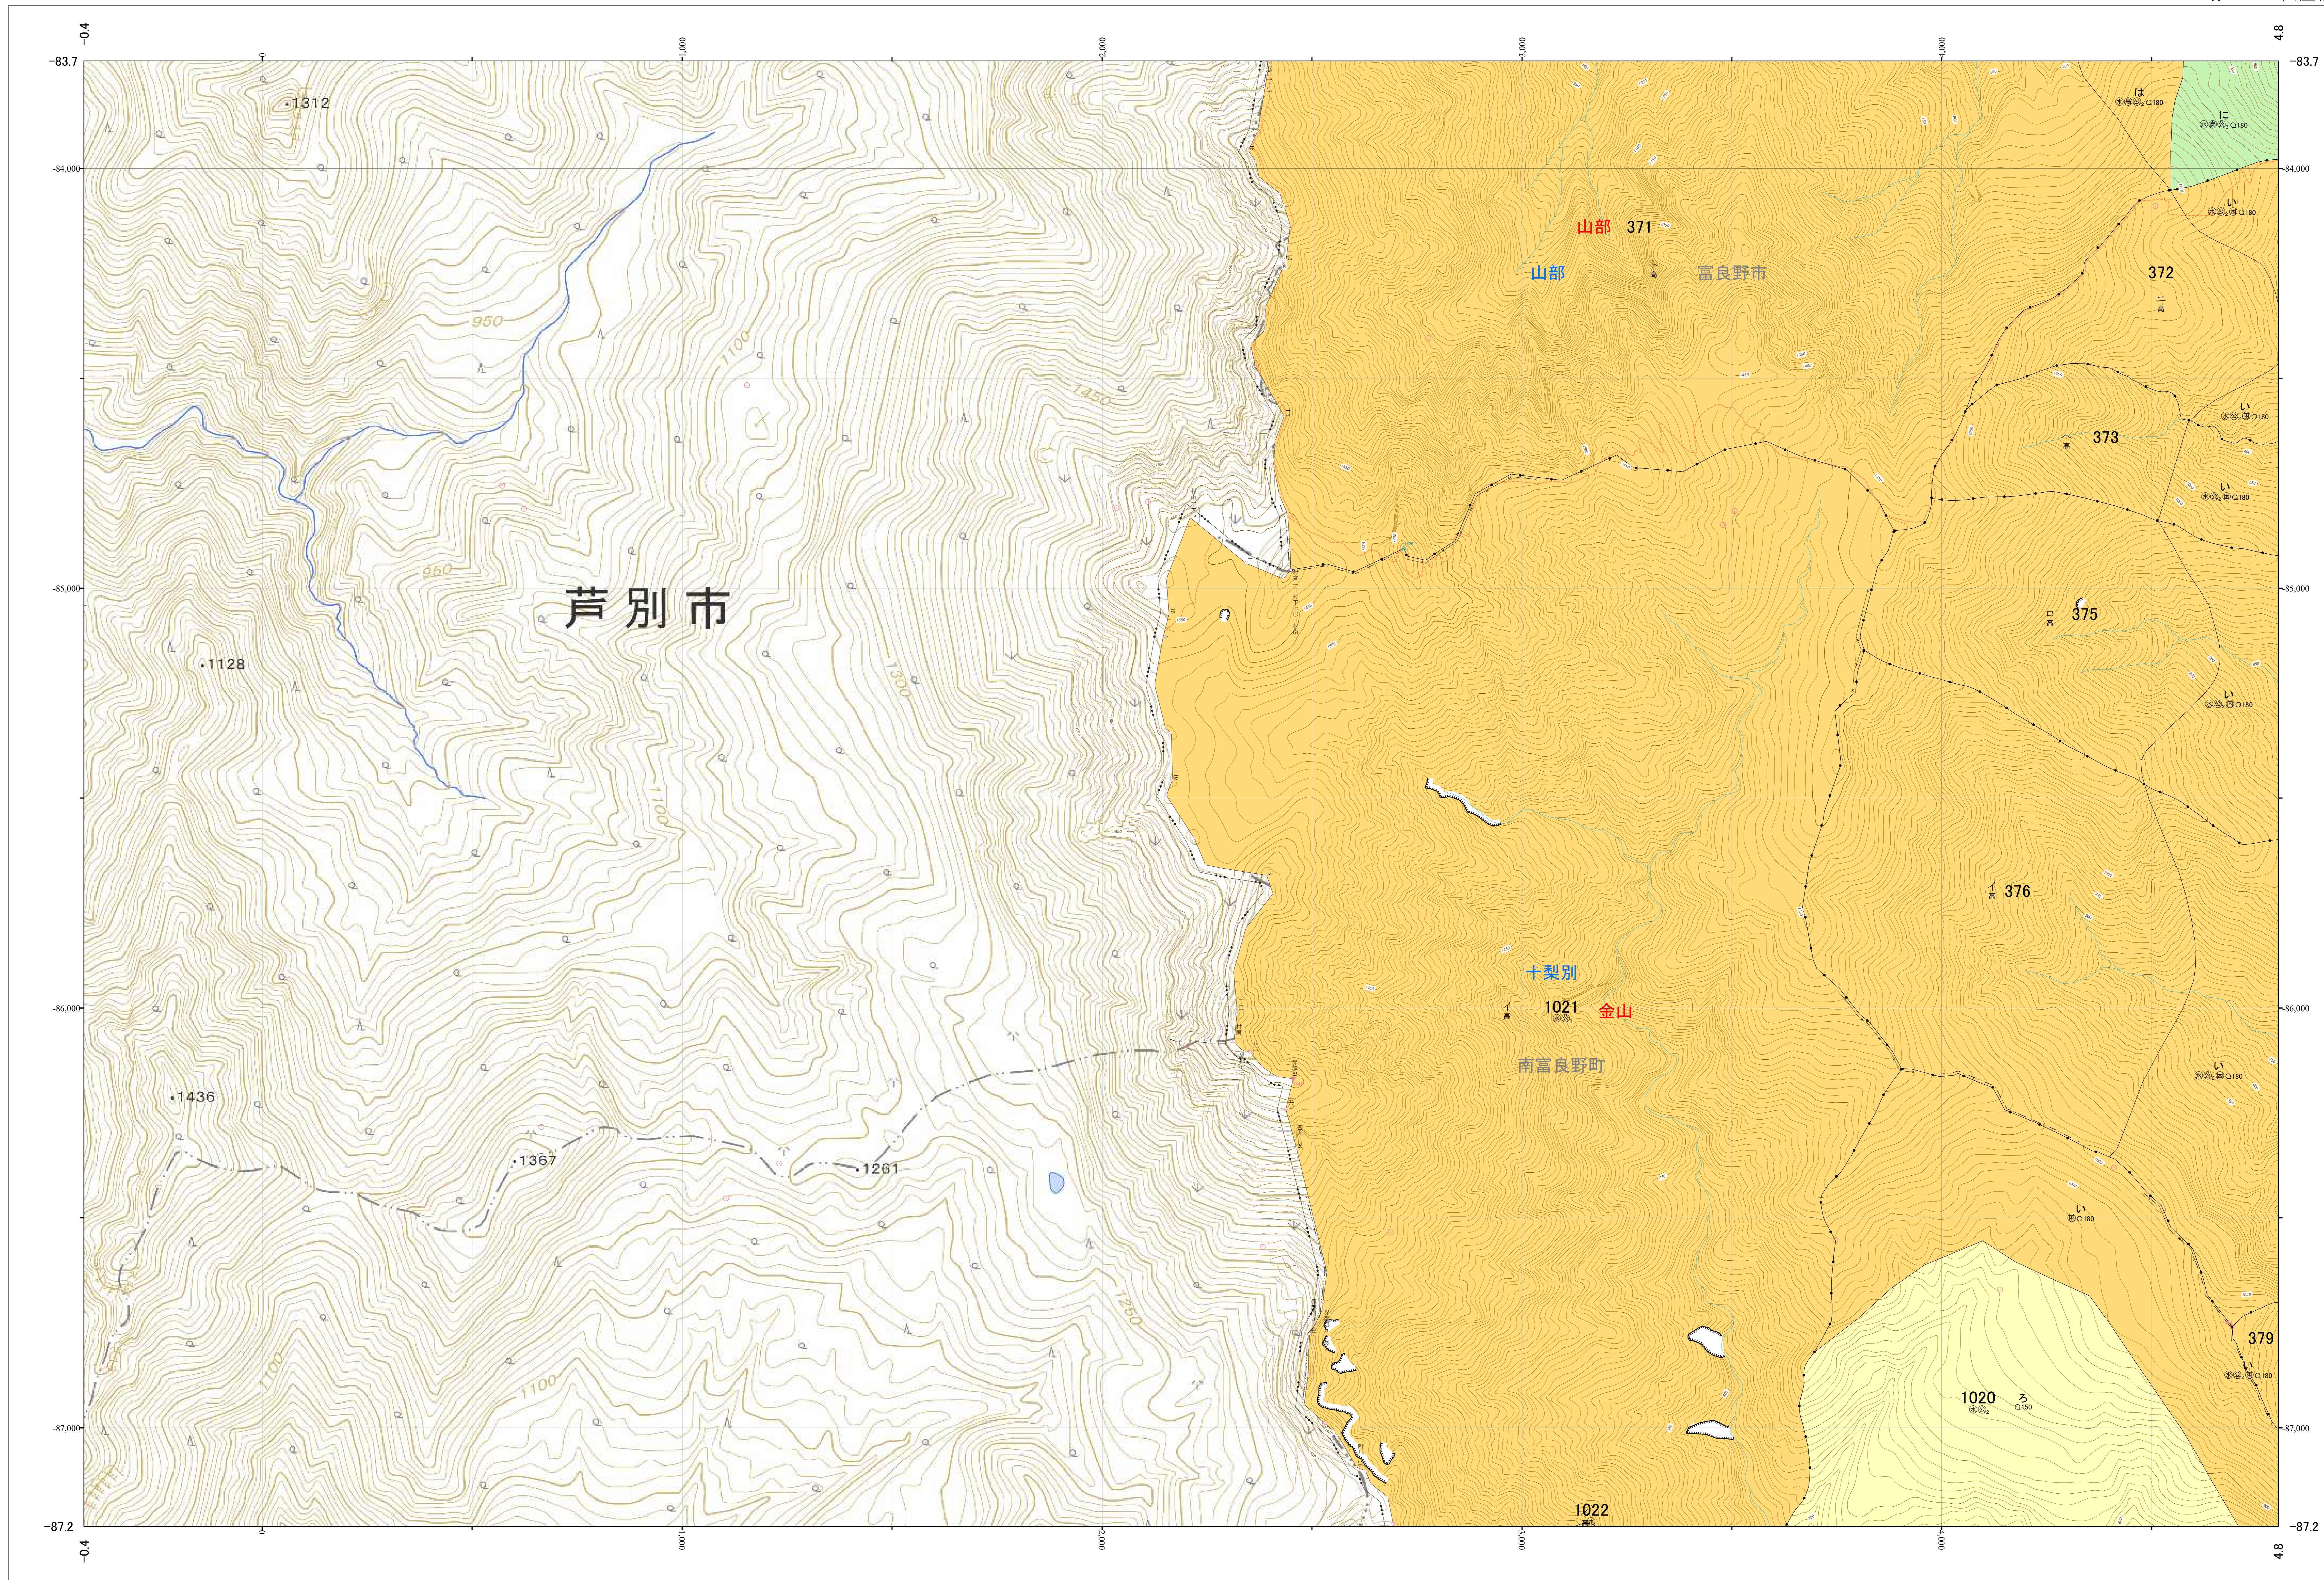

北海道森林管理局 上川南部森林計画区  
上川南部森林管理署 基本図・国有林野施業実施計画図 66 (全146)

第12公共座標  
9.42

上川南部 66

林班番号: 0371~0373・0375~0376・1020~1022

林班番号: 0371~0373・0375~0376・1020~1022  
令和五年度 第六次樹立

北海道森林管理局 上川南部森林管理署

上川南部 66

1:5,000  
0 100 200 300 400 500 1,000m

「測量法に基づく国土地理院長承認(使用) R5JHs 635」  
この地図は、国土地理院長の承認を得て、同院発行の電子地形図を用いて作成したものである。  
第三者がさらに複製する場合には、国土地理院長の承認を得なければならない。