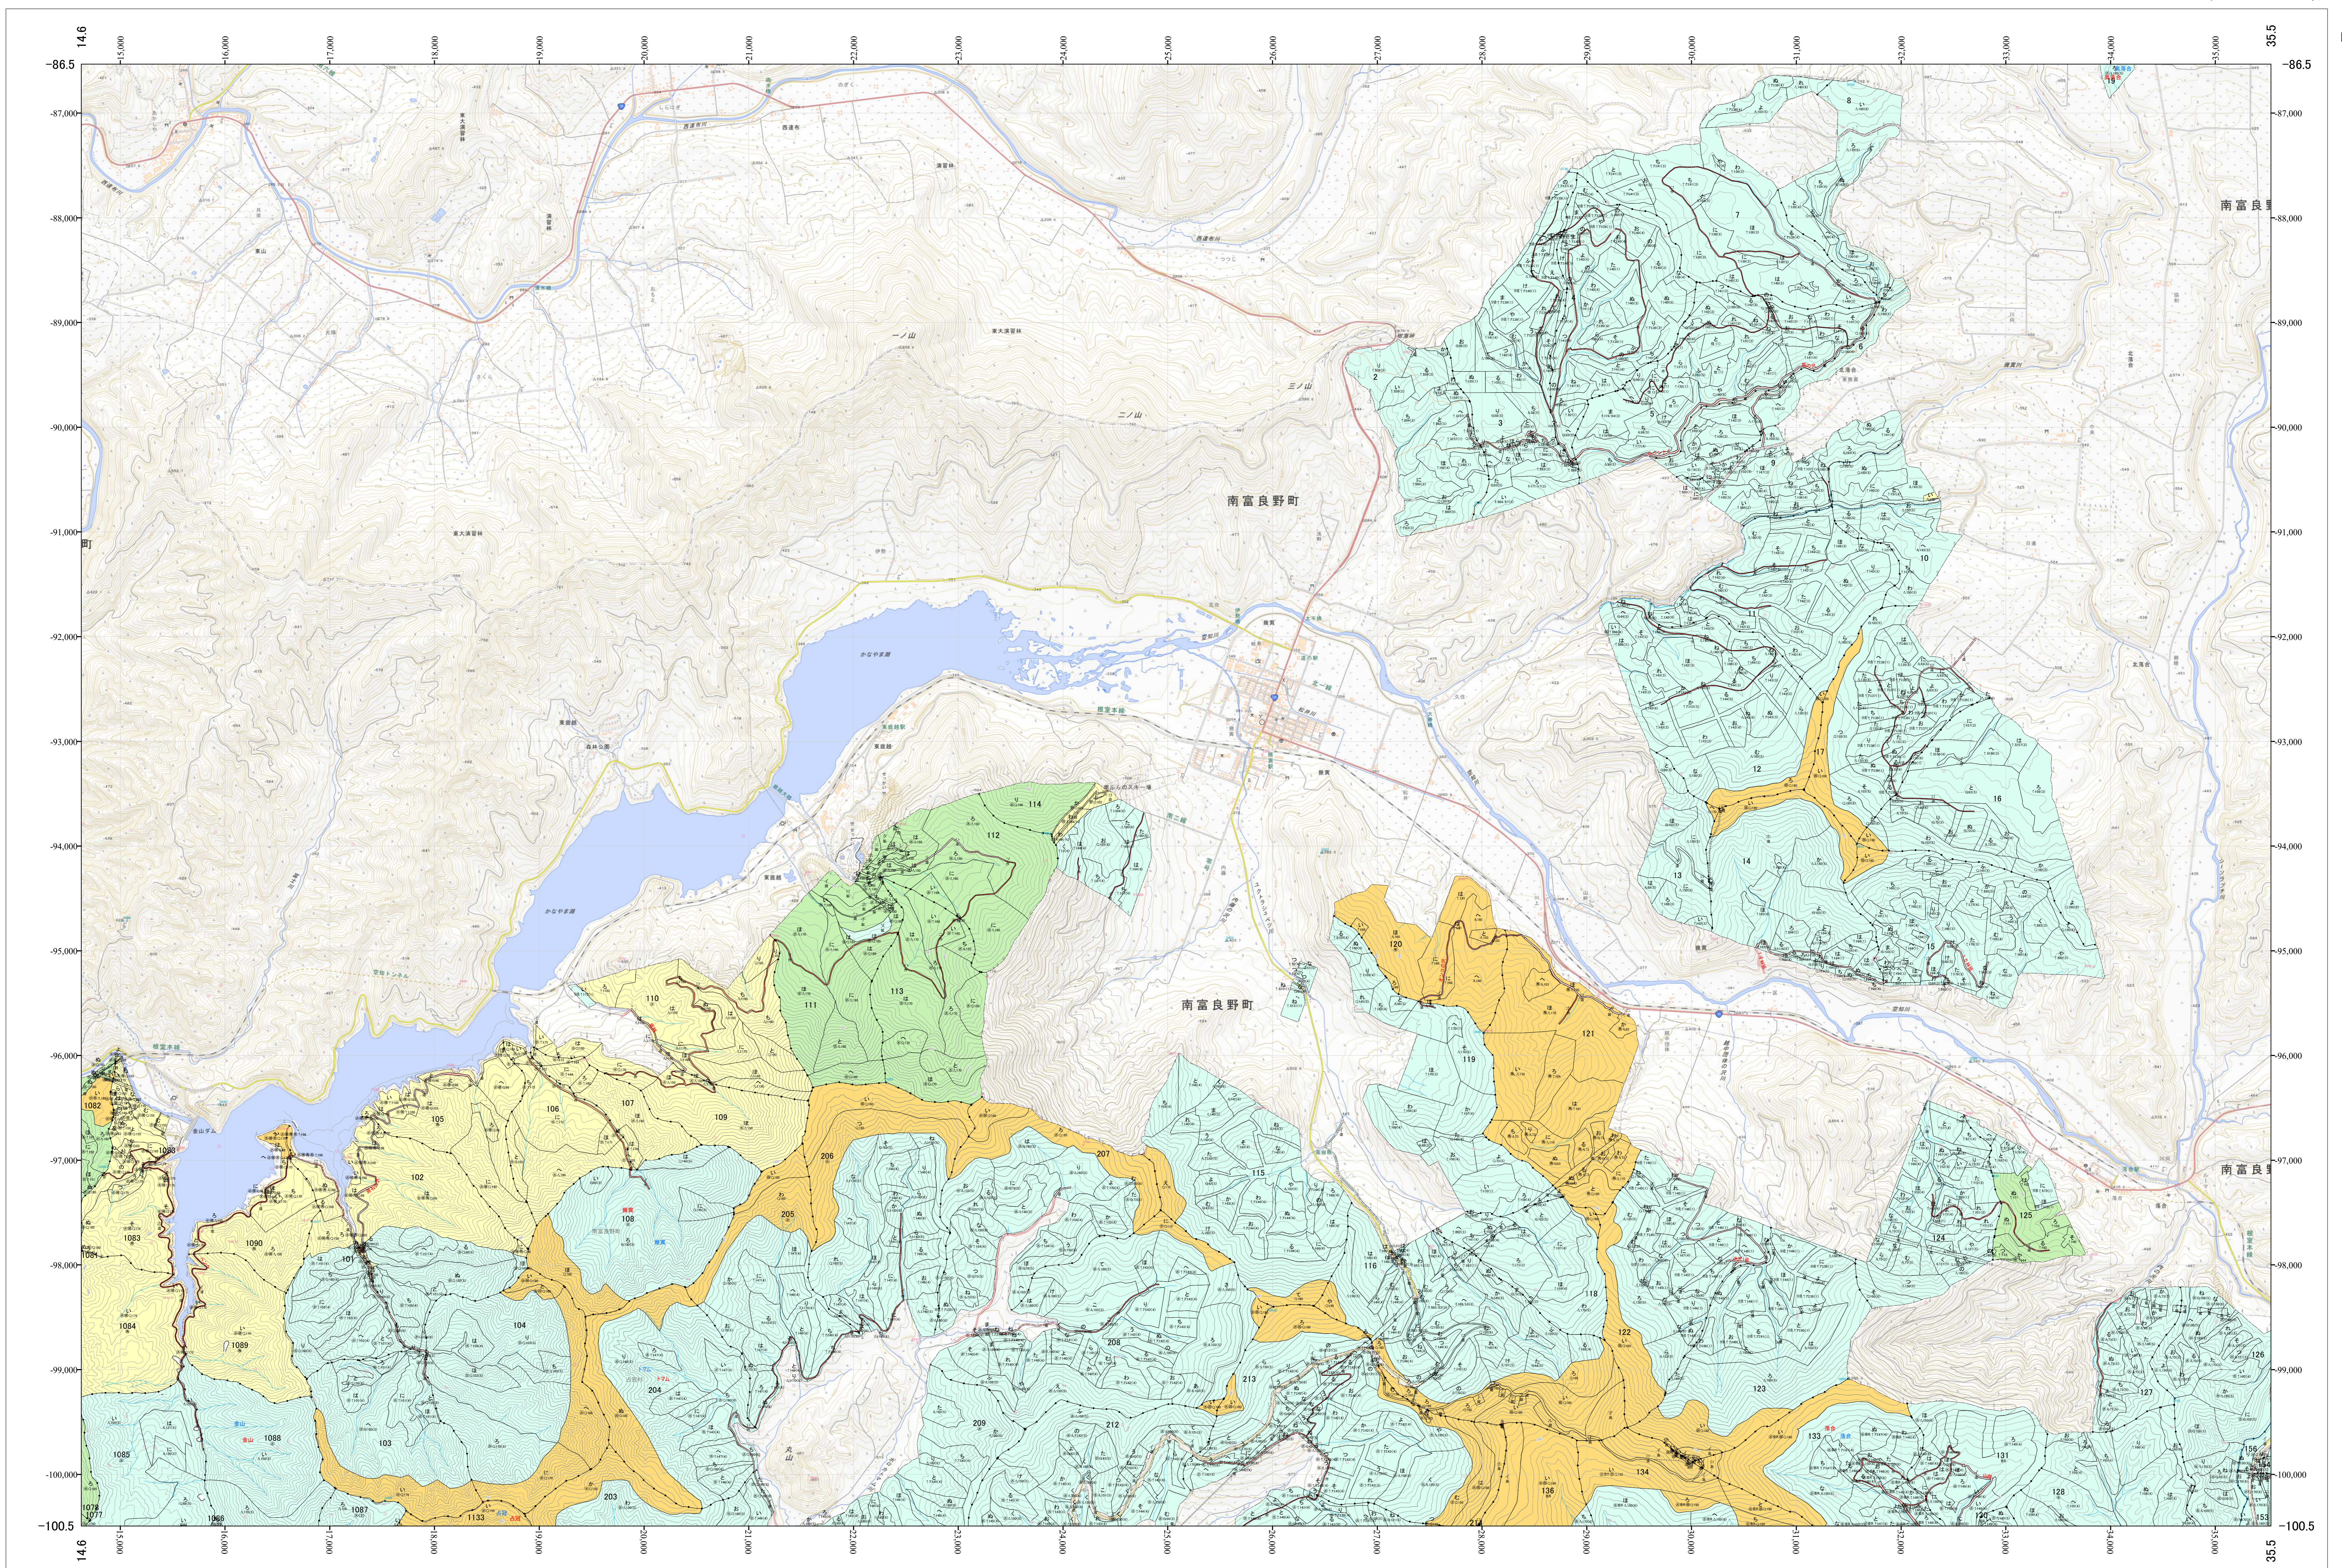

北海道森林管理局 上川南部森林計画区
上川南部森林管理署 国有林野施業実施計画図 幾寅 (10-8)

第12公共座標

上川南部 幾寅

令和五年度 第六次樹立

「測量法に基づく国土院院長承認(使用) R 5JHs 635」
この地図は、国土院院長の承認を得て、同院発行の電子地形図を用いて作成したものである。
第三者がさらに複製する場合には、国土院院長の承認を得なければならない。

北海道森林管理局 上川南部森林管理署