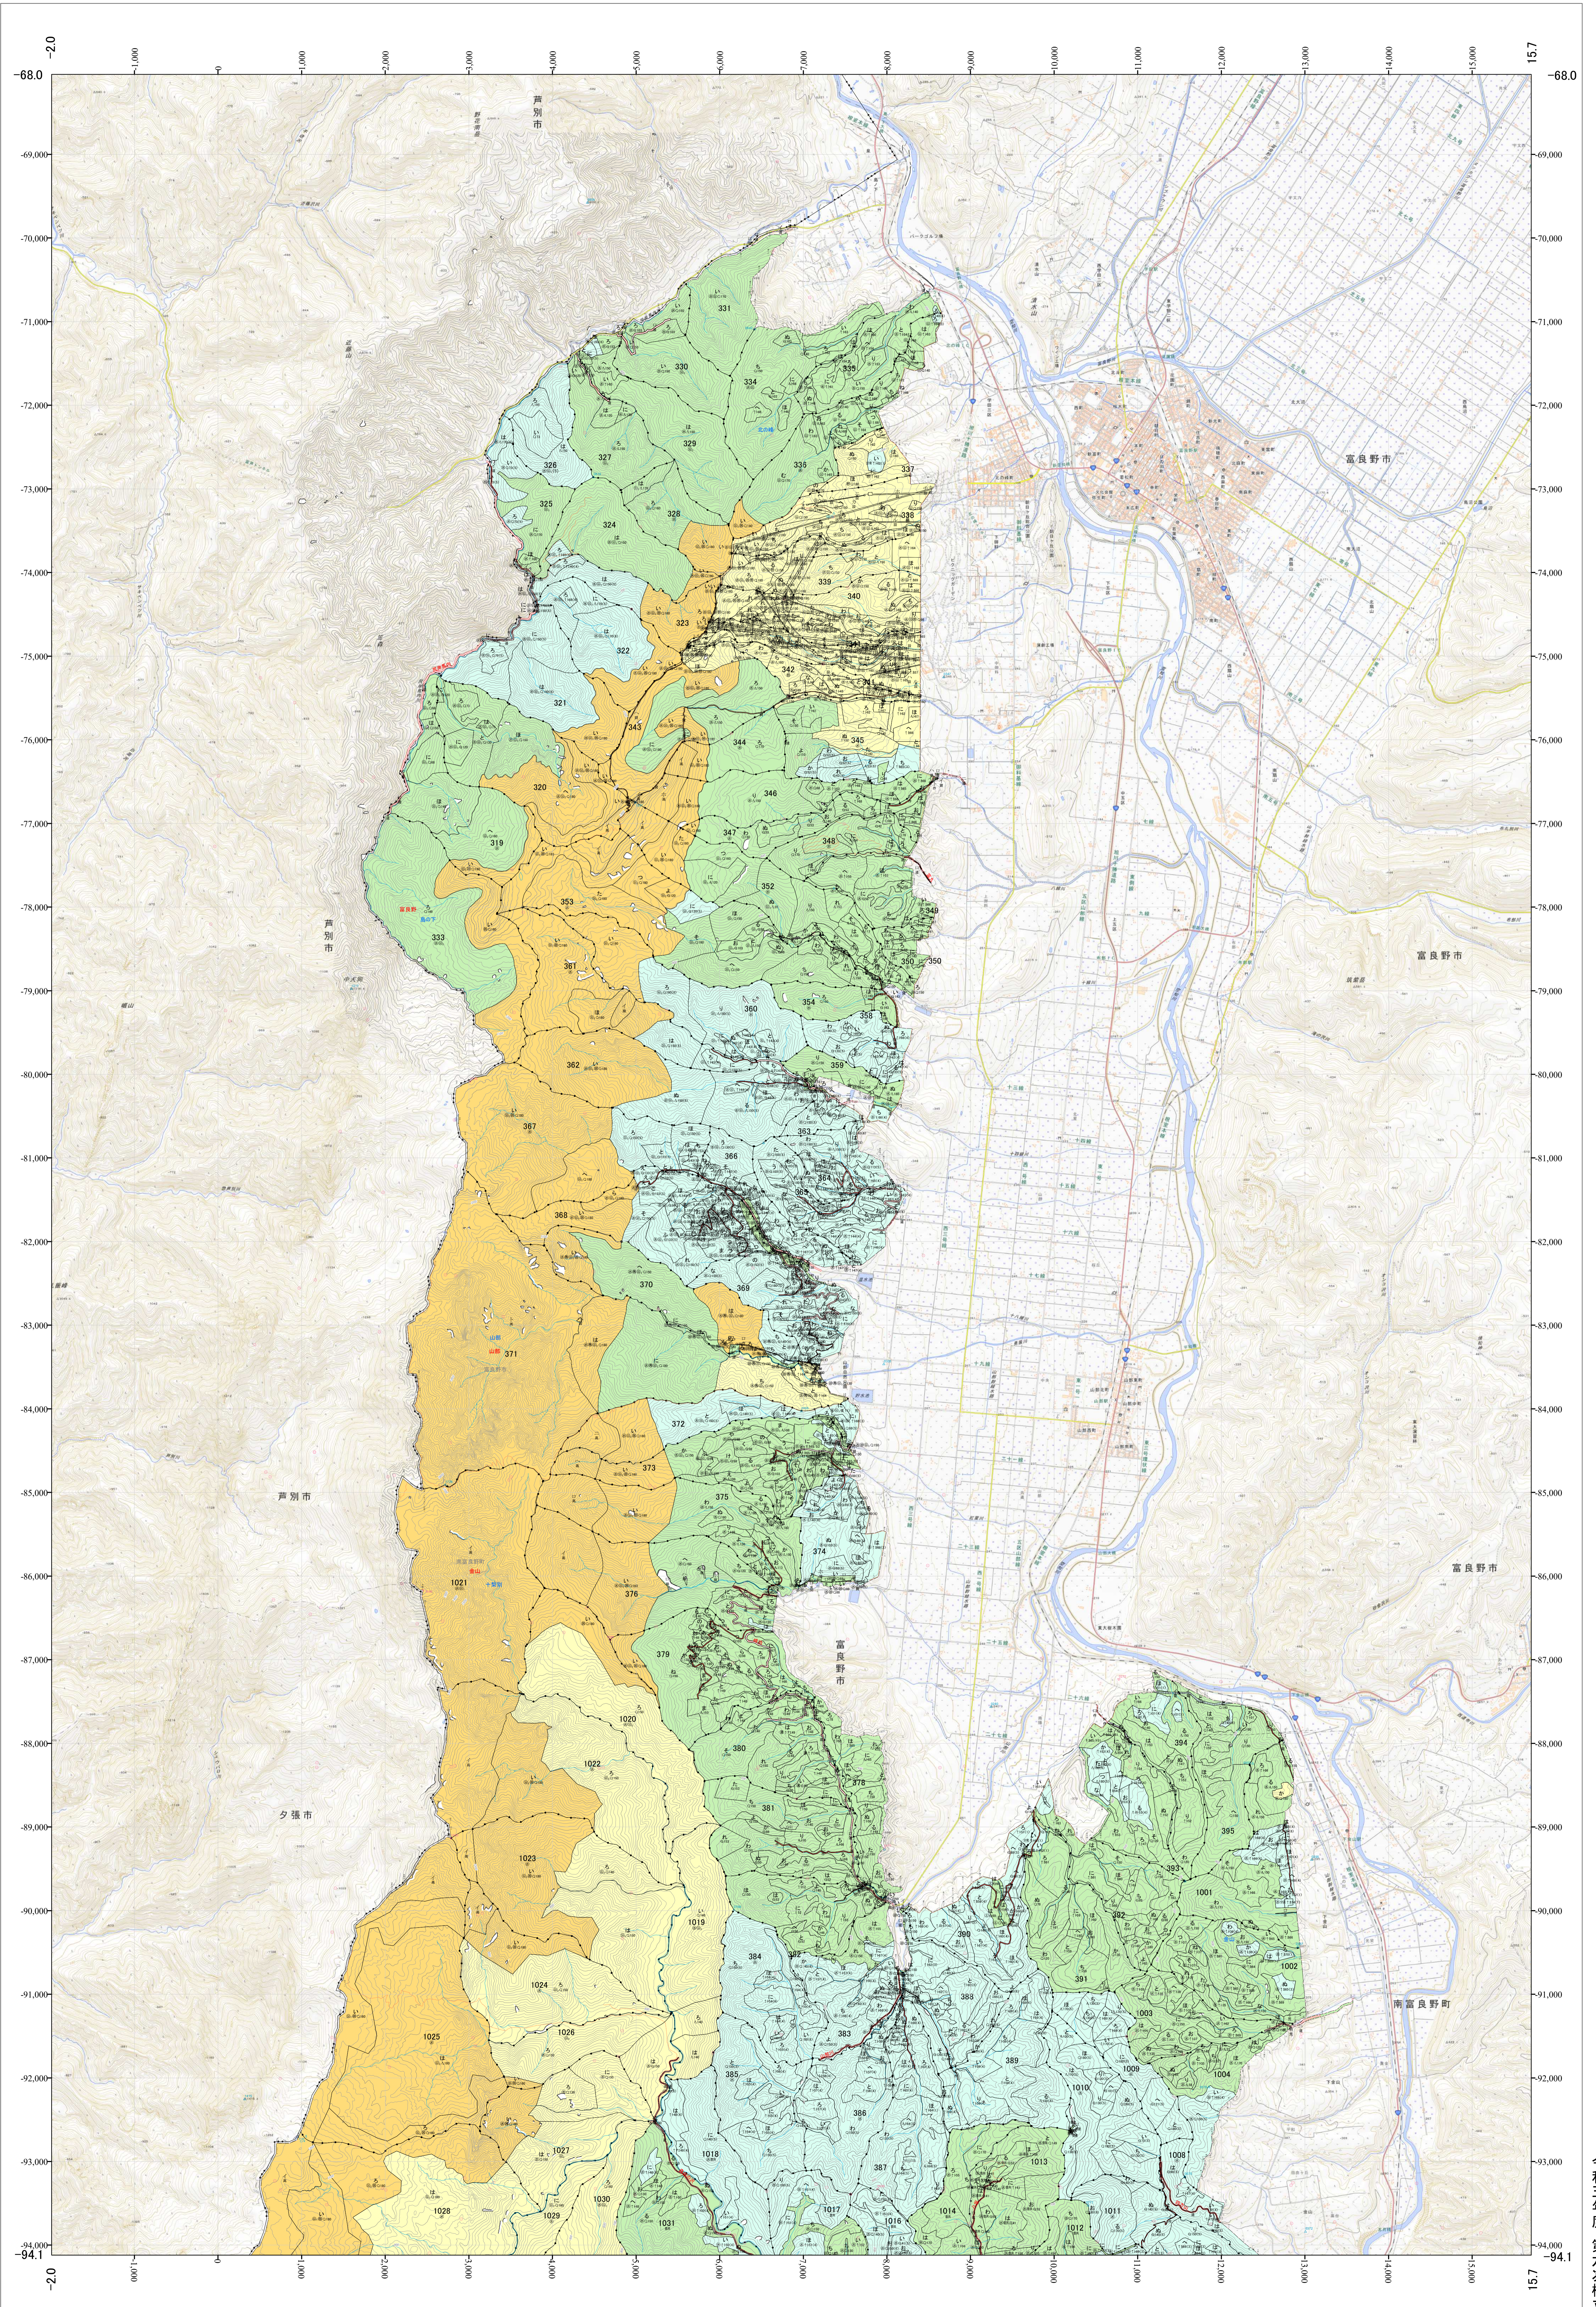

北海道森林管理局 上川南部森林計画区
上川南部森林管理署 国有林野施業実施計画図 富良野・山部・金山1 (10-1)

第12公共座標

上川南部 富良野・山部・金山1

令和五年度 第六次樹立

上川南部 富良野・山部・金山1
北海道森林管理局 上川南部森林管理署

「測量法に基づき国土地理院承認(使用) R.5. JHs. 635J
この地図は、国土地理院の承認を得て、国土院発行の電子地形図を用いて作成したものである。
第三者がさらに複製する場合には、国土院院長の承認を得なければならぬ。