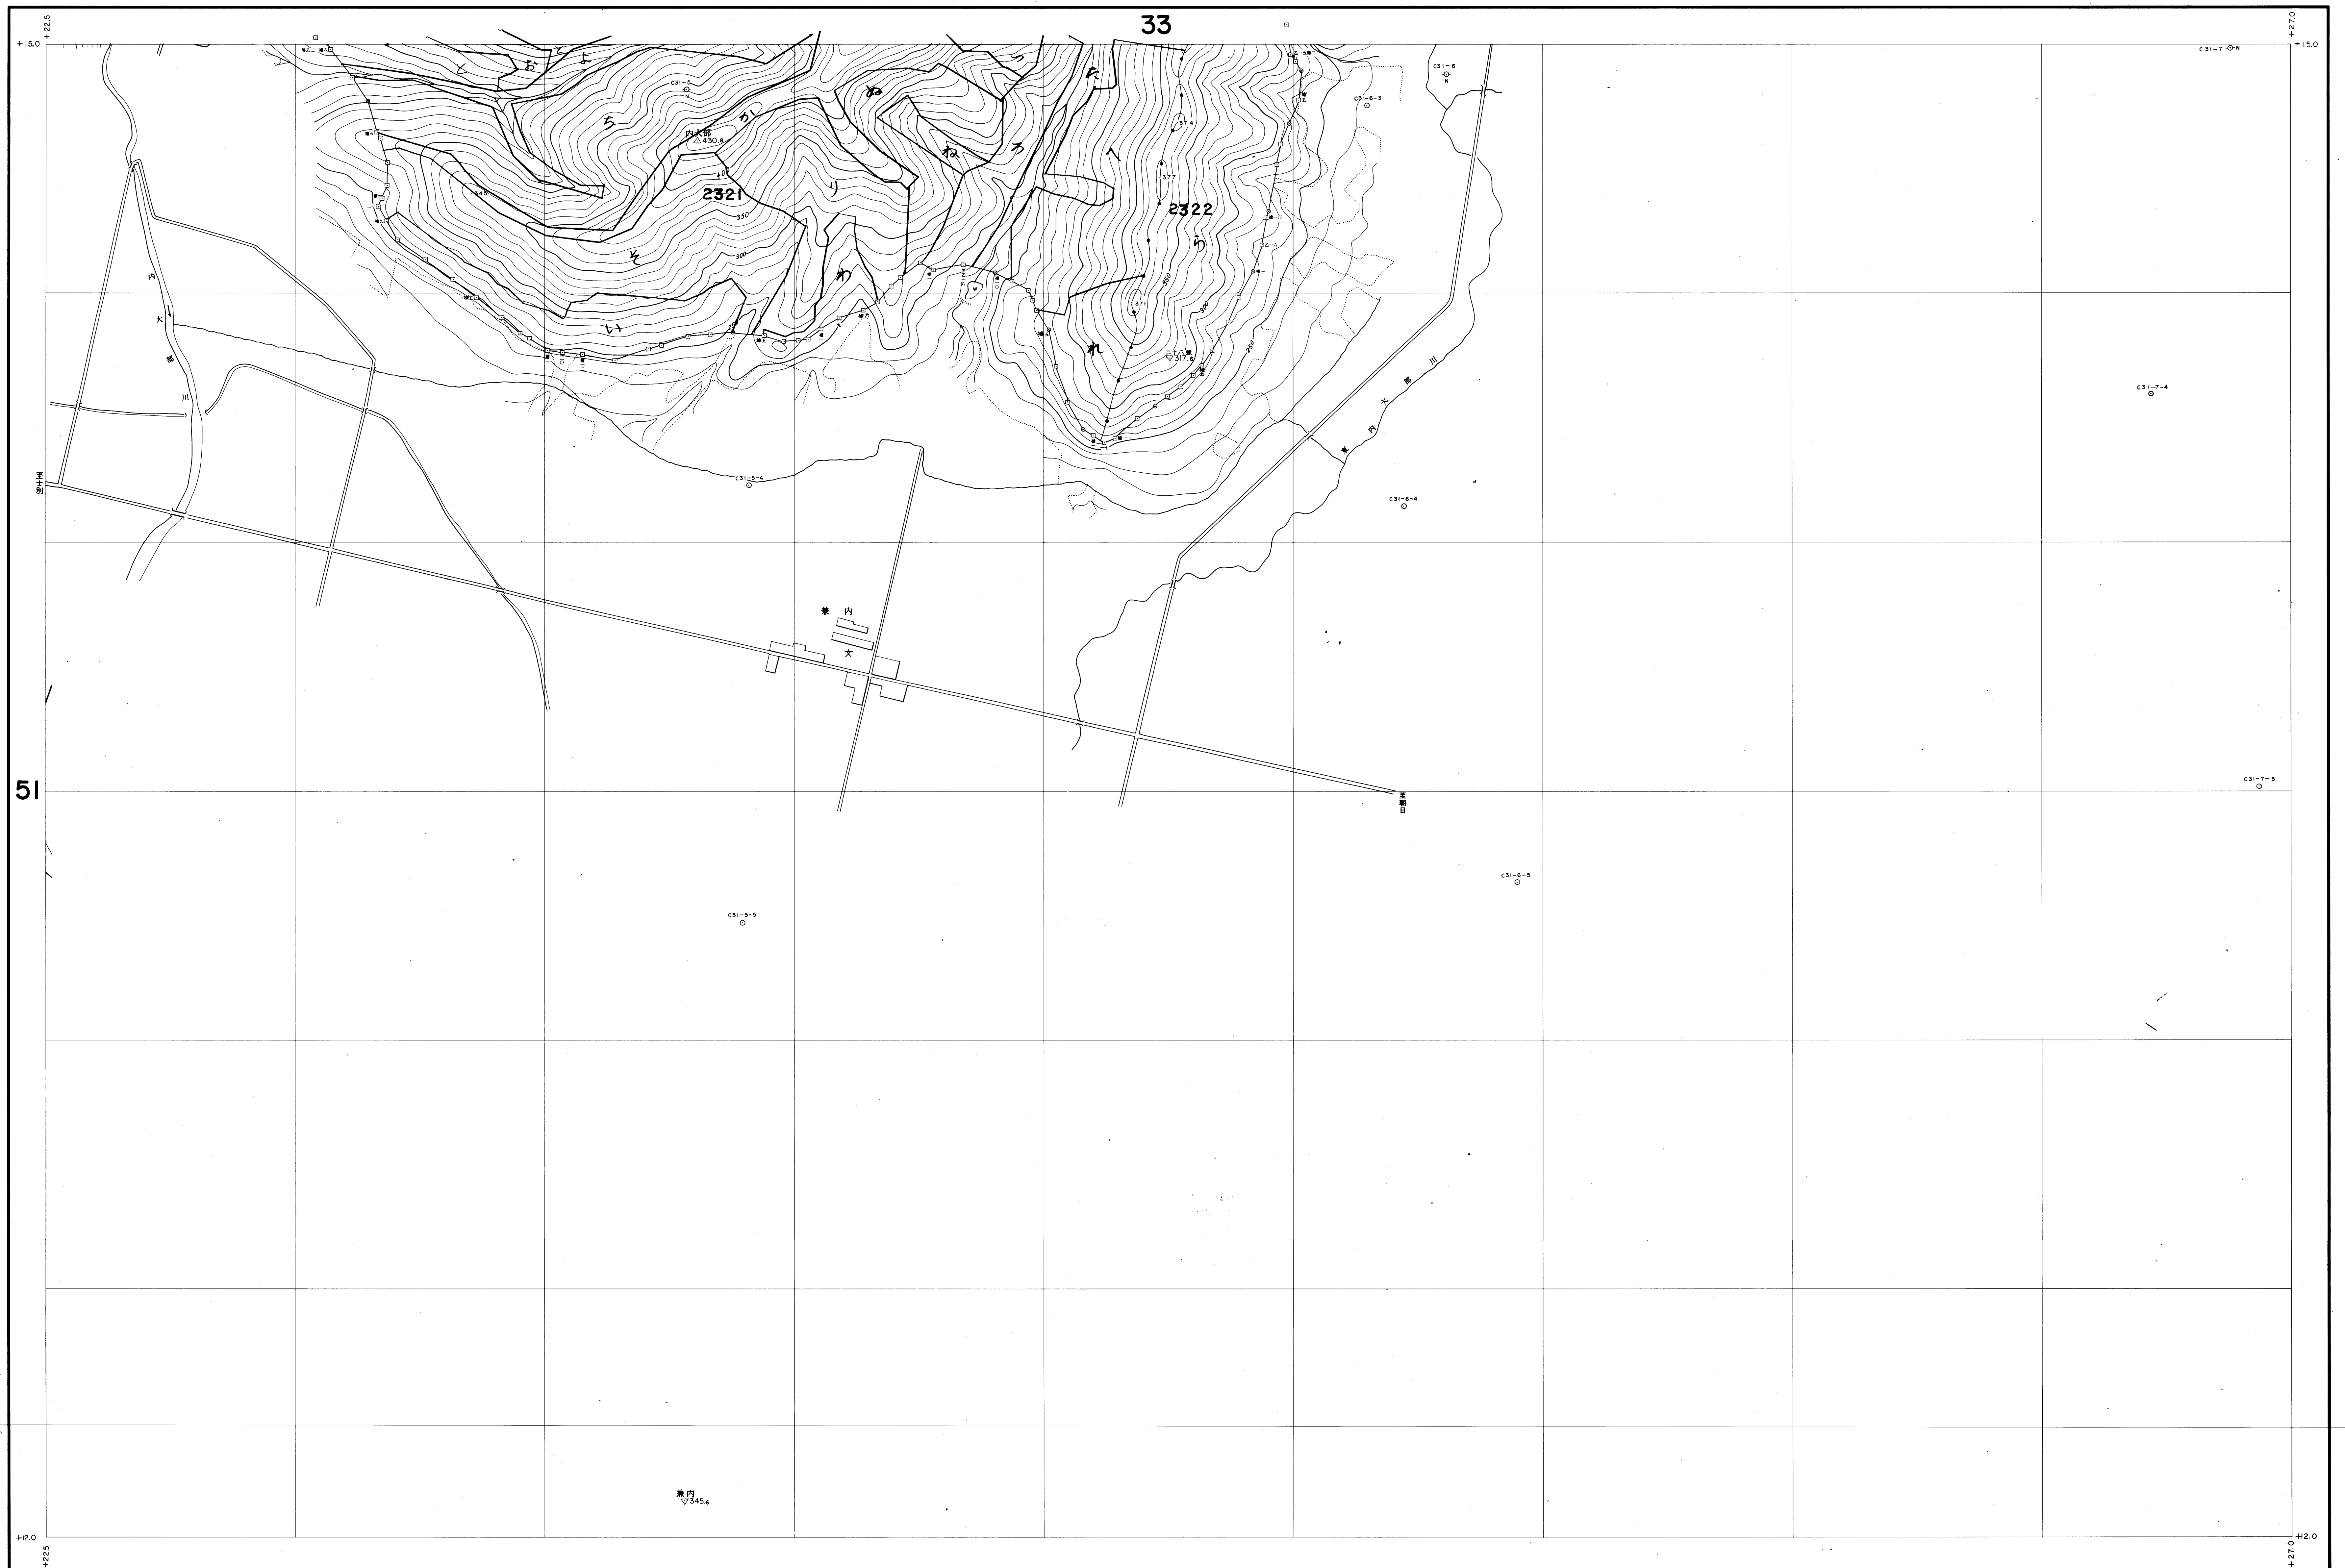

上川北部森林計画区
上川北部森林管理署基本図 34 (全52)

北海道森林管理局

(1) 昭和45年10月撮影空中写真(山-58C31-4-7)
() 昭和 年 月撮影空中写真(山-)
使用機械 ステレオメトリグラフ、ケルシュプロッター