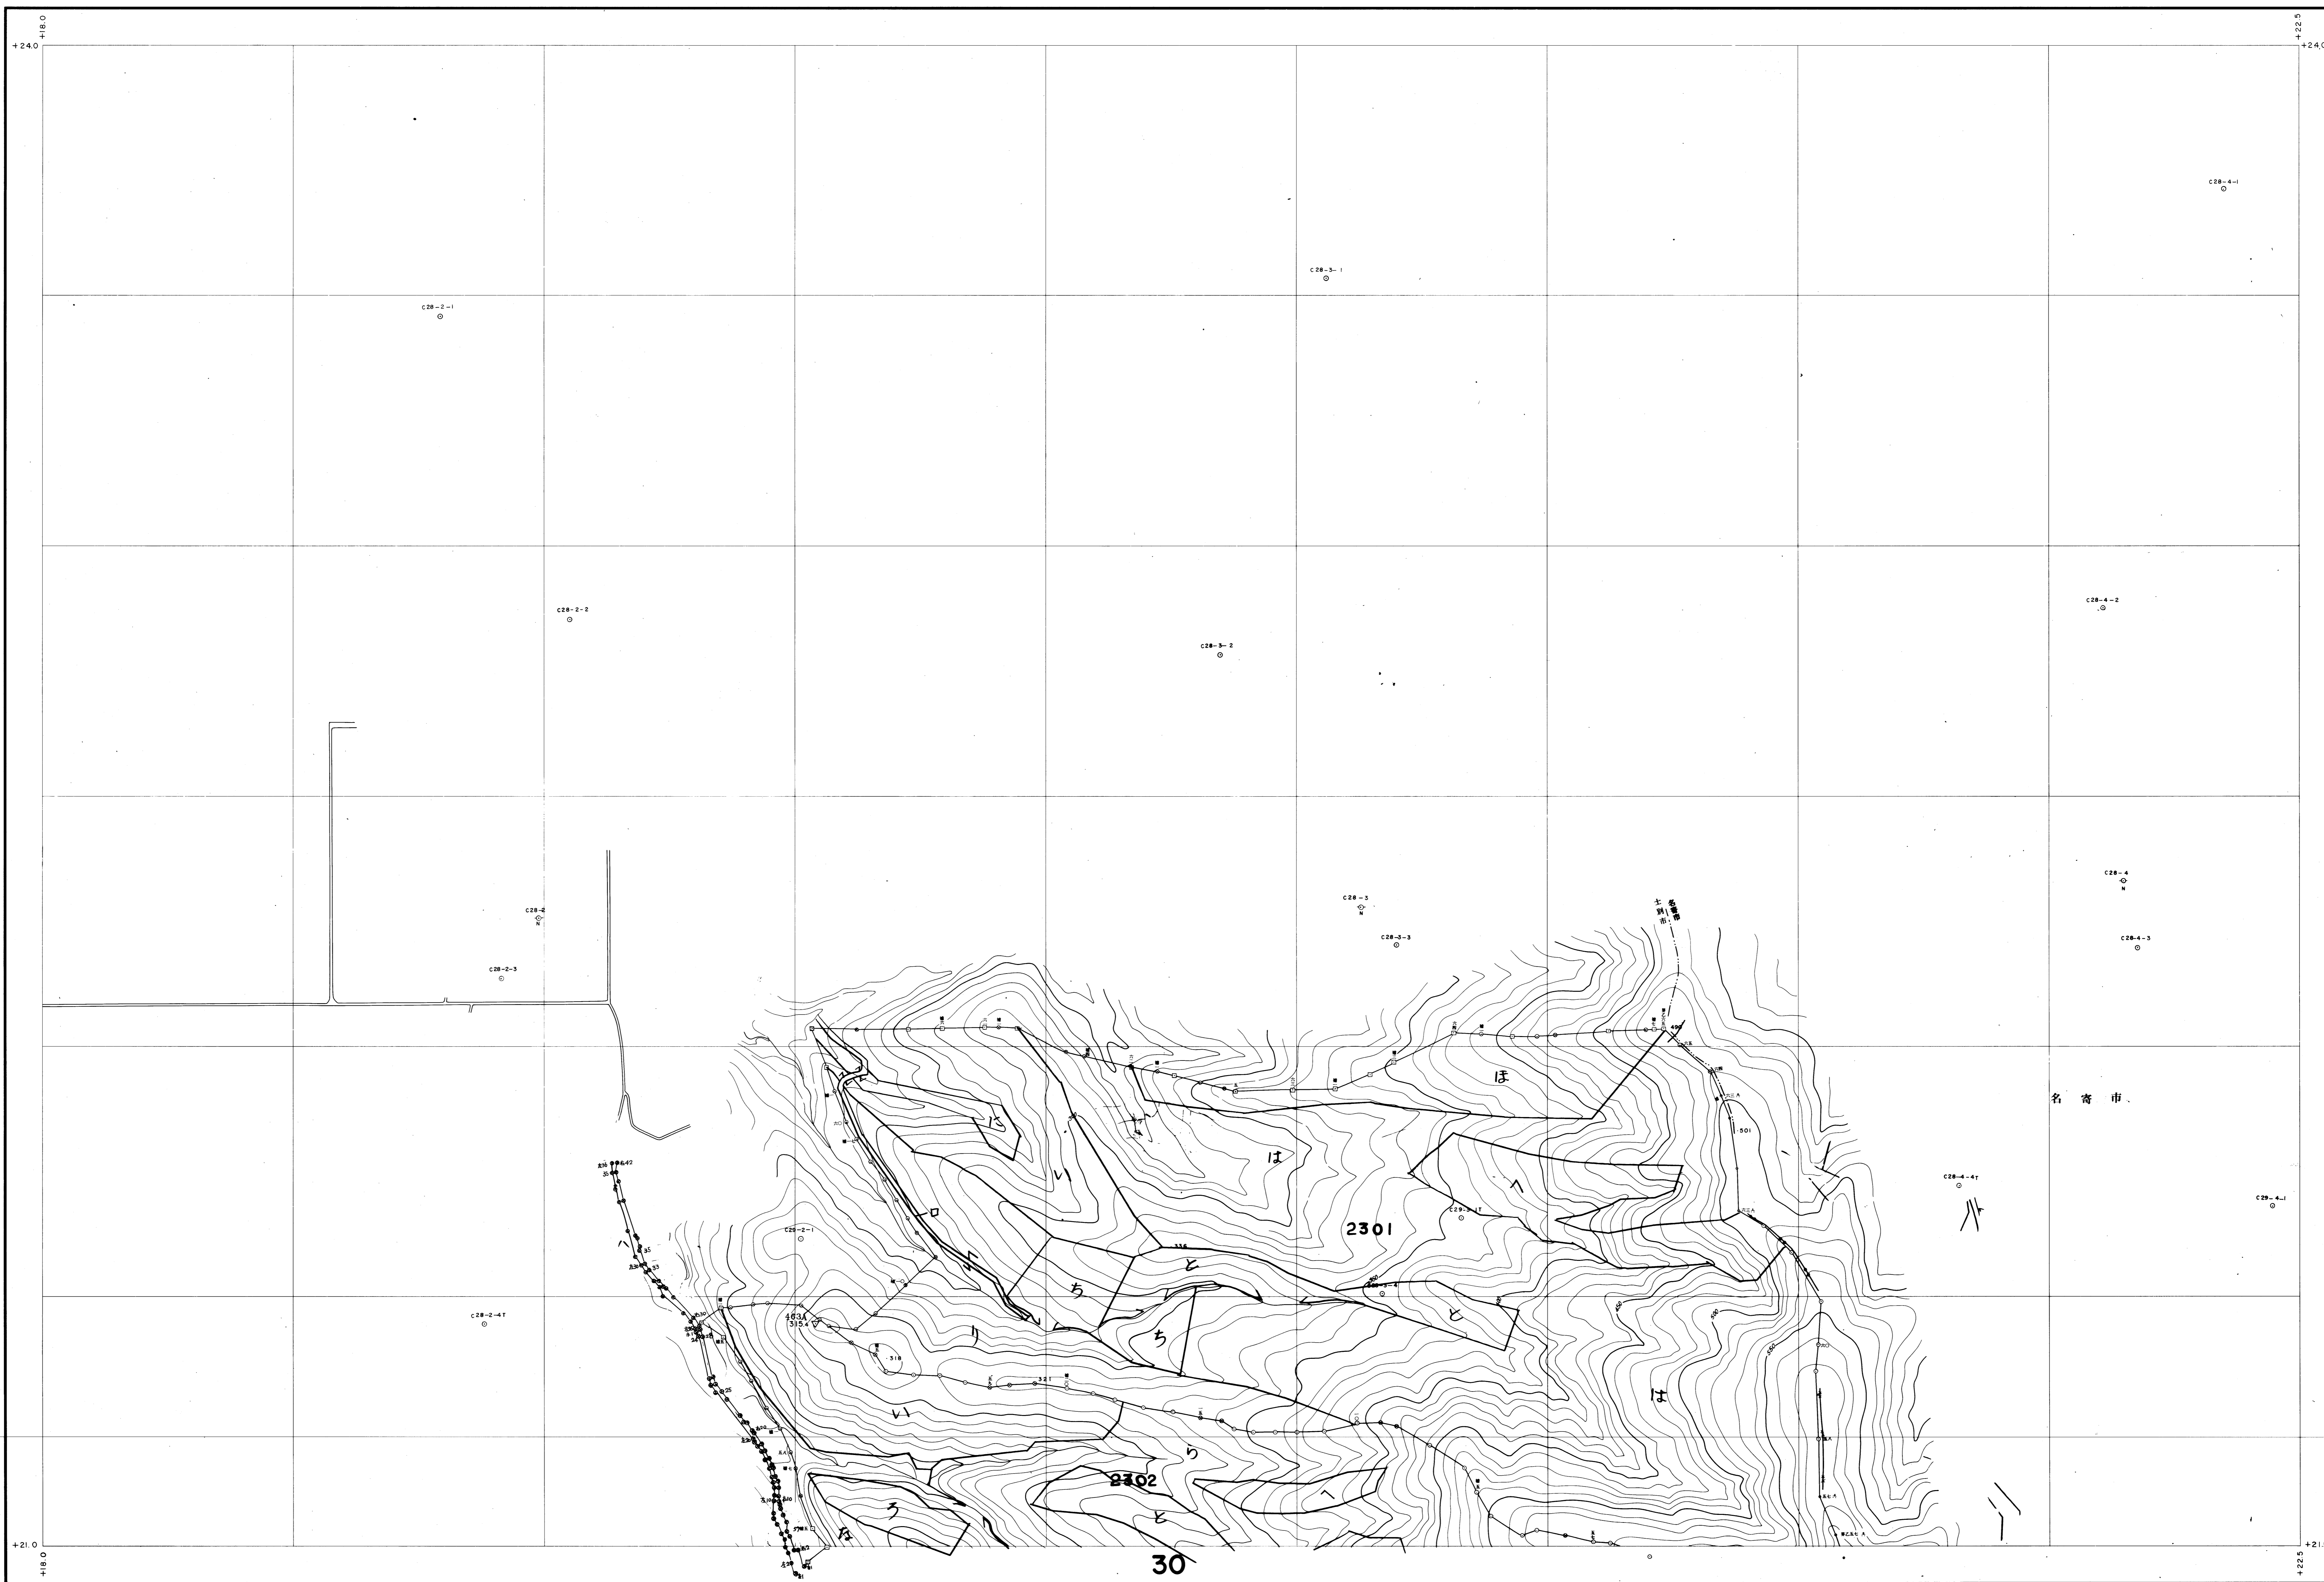

上川北部森林計画区 上川北部森林管理署 基本図 29 (全52)

北海道森林管理局

(1) 昭和45年10月撮影空中写真(山-58) C28-2-4
 (2) 昭和46年1月撮影空中写真(山-5) C29-2-4
 使用機械 ステレオマトグラフ、ケルシュプロッター