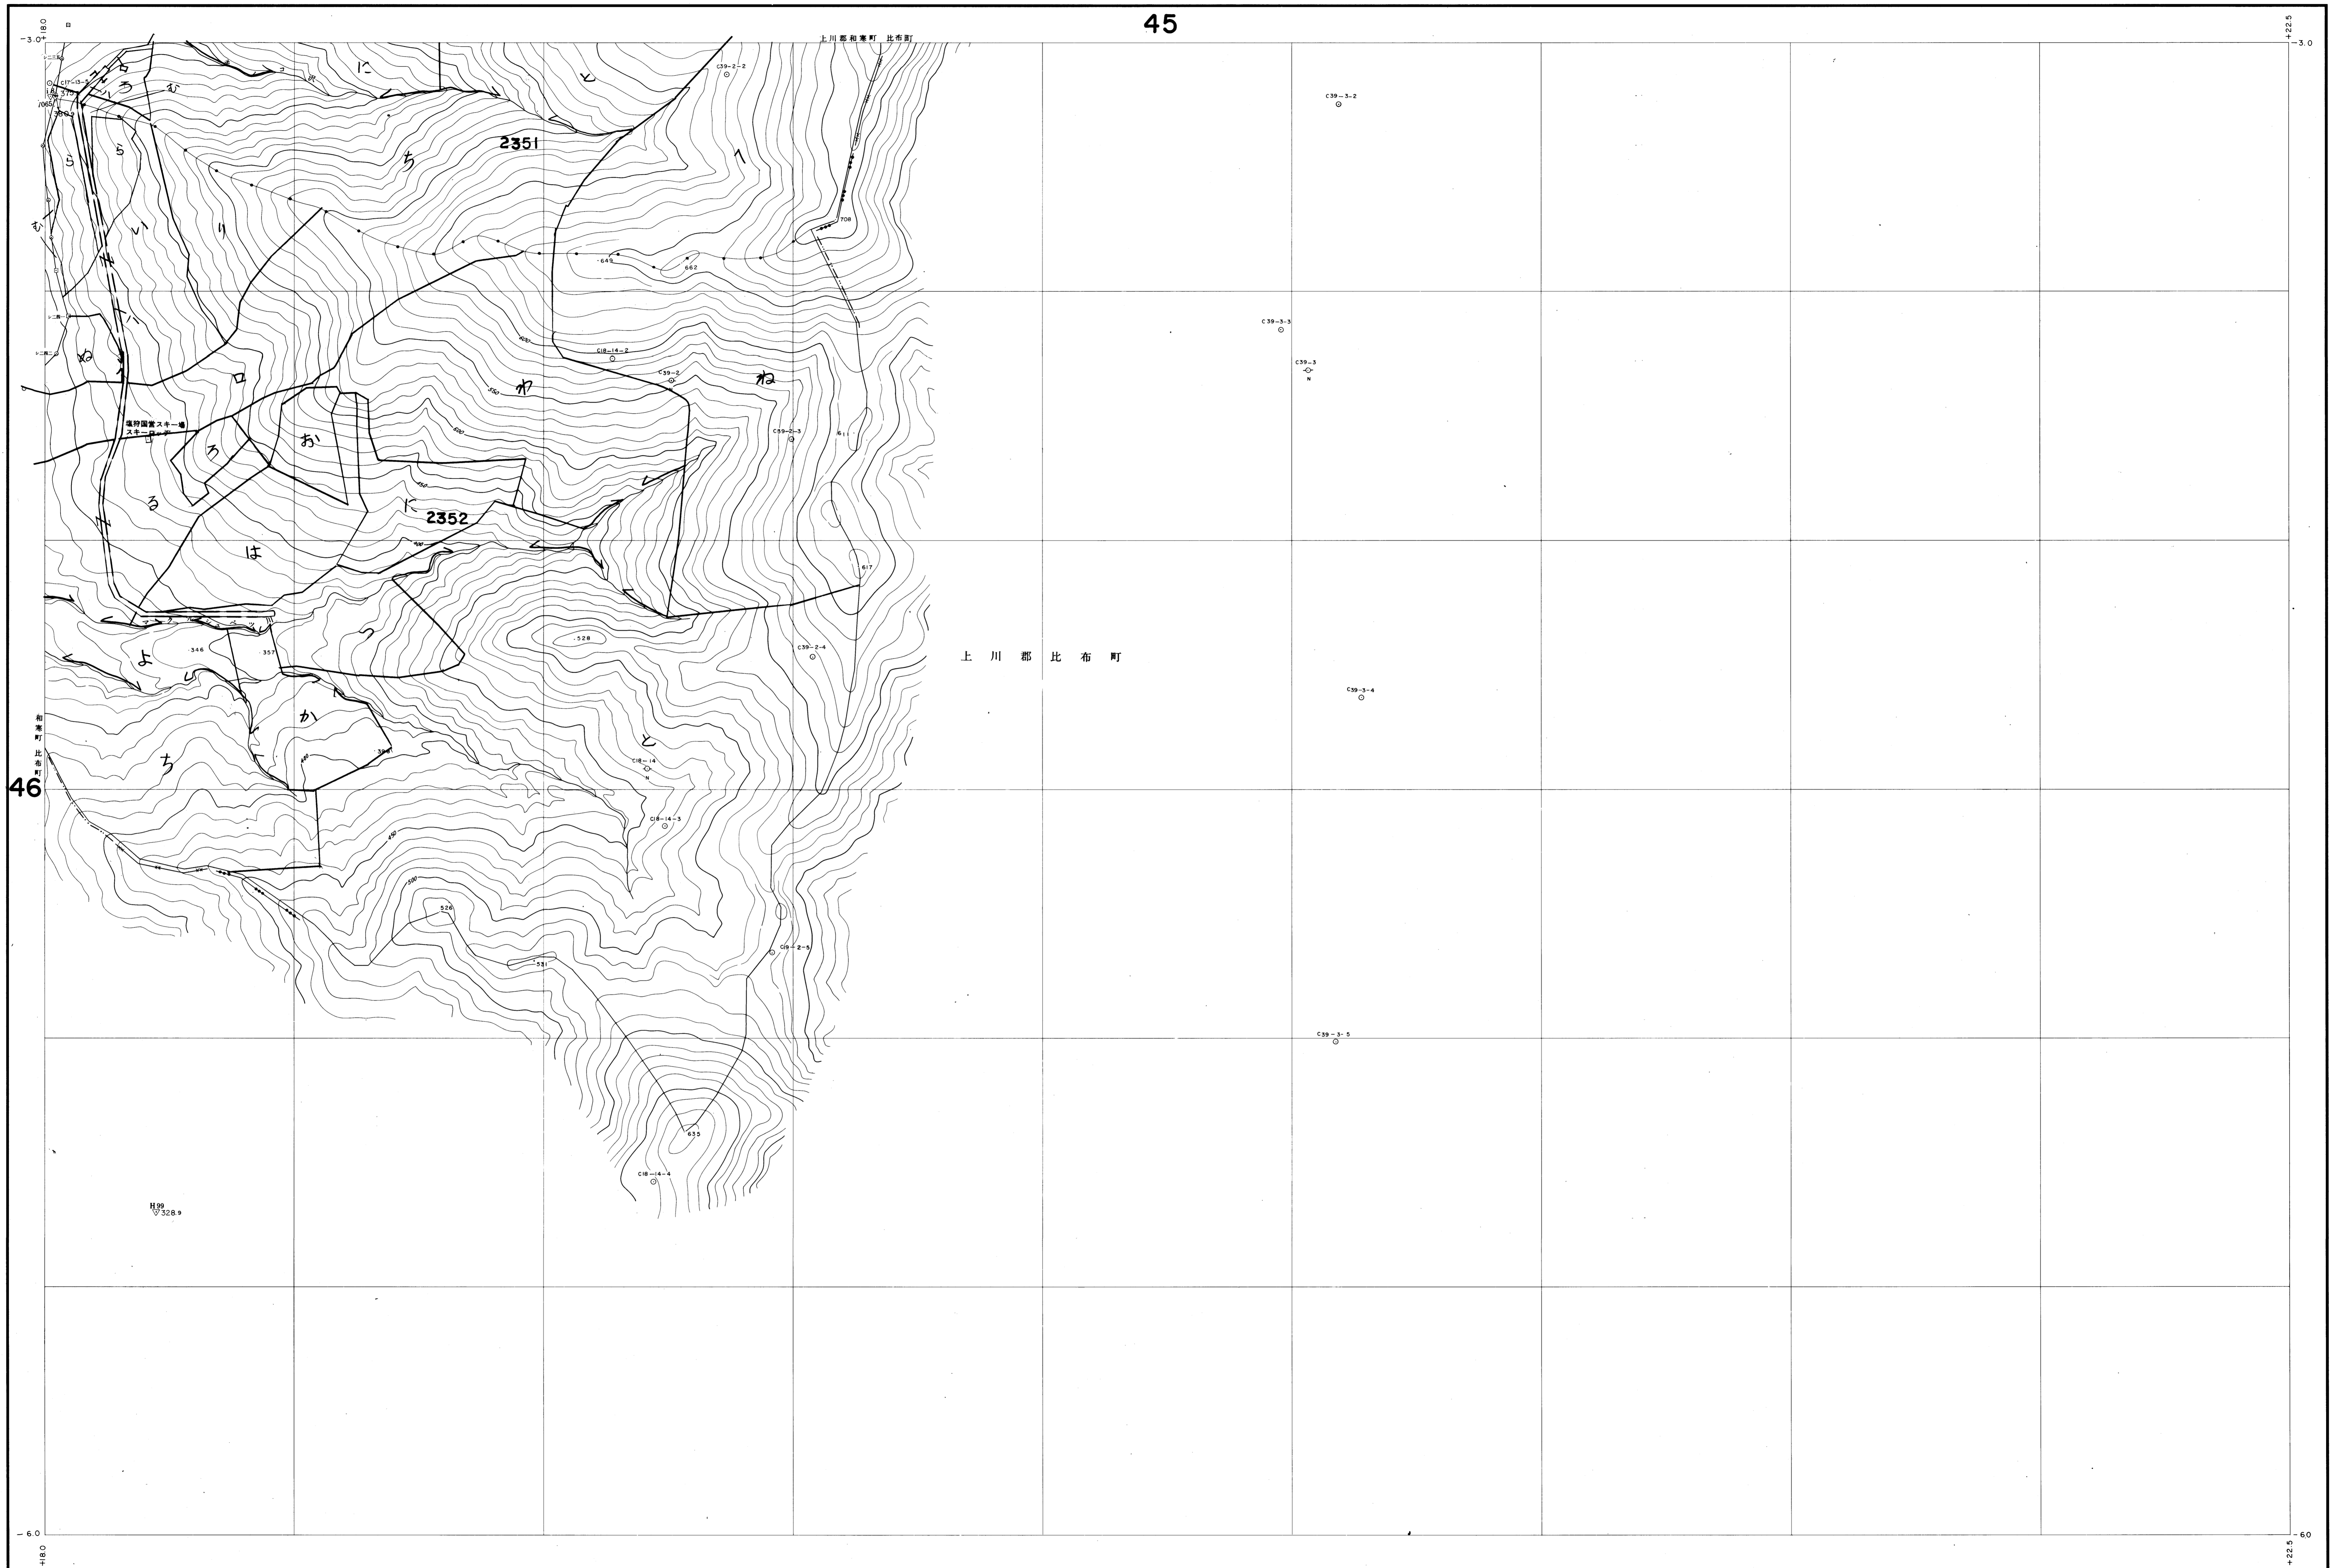

# 上川北部森林計画区 上川北部森林管理署 基本図 47 (全52)

(1) 昭和45年10月撮影空中写真(山-581C-39-1-3)  
 (2) 昭和 年 月撮影空中写真(40-68-1XC18-13-14)  
 使用機械 ステレオメトログラフ、ケルシュプロッター

北海道森林管理局