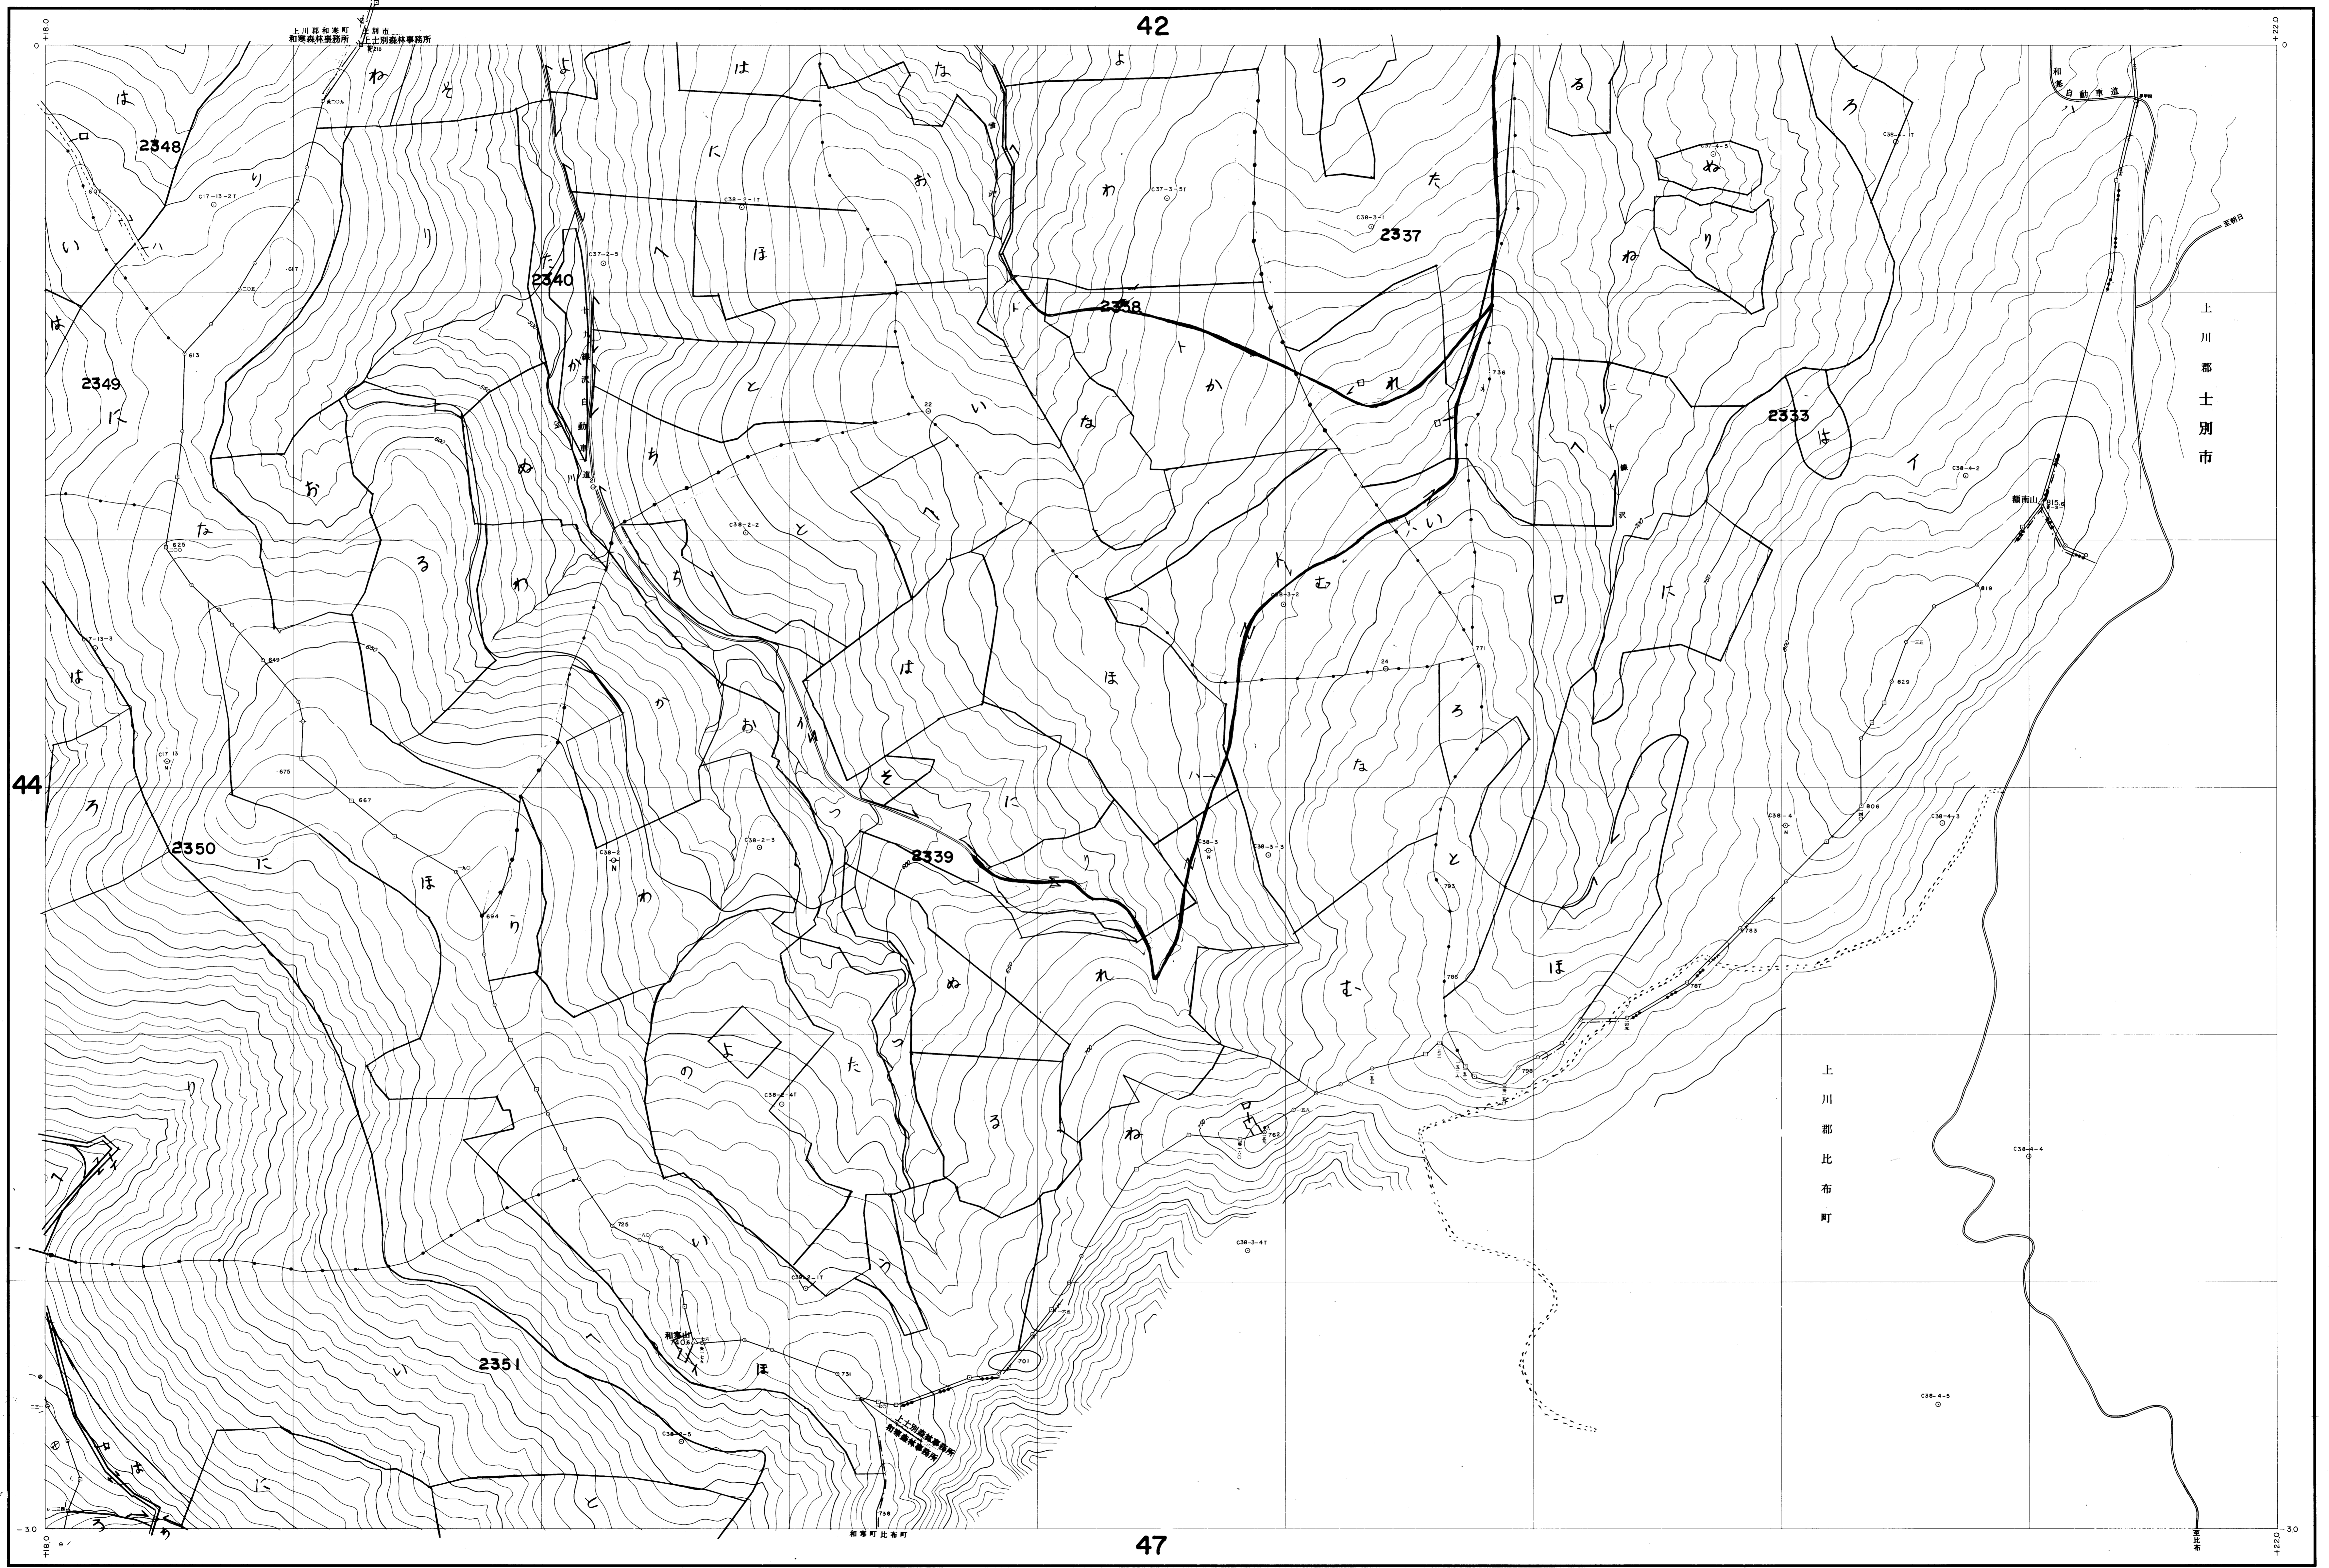

上川北部森林計画区  
上川北部森林管理署 基本図 45 (全52)

(1) 昭和45年10月撮影空中写真(山-58)C38-1-5  
(2) 昭和 年 月撮影空中写真(山- )  
使用機械 ステレオメトログラフ、ケルシュプロッター