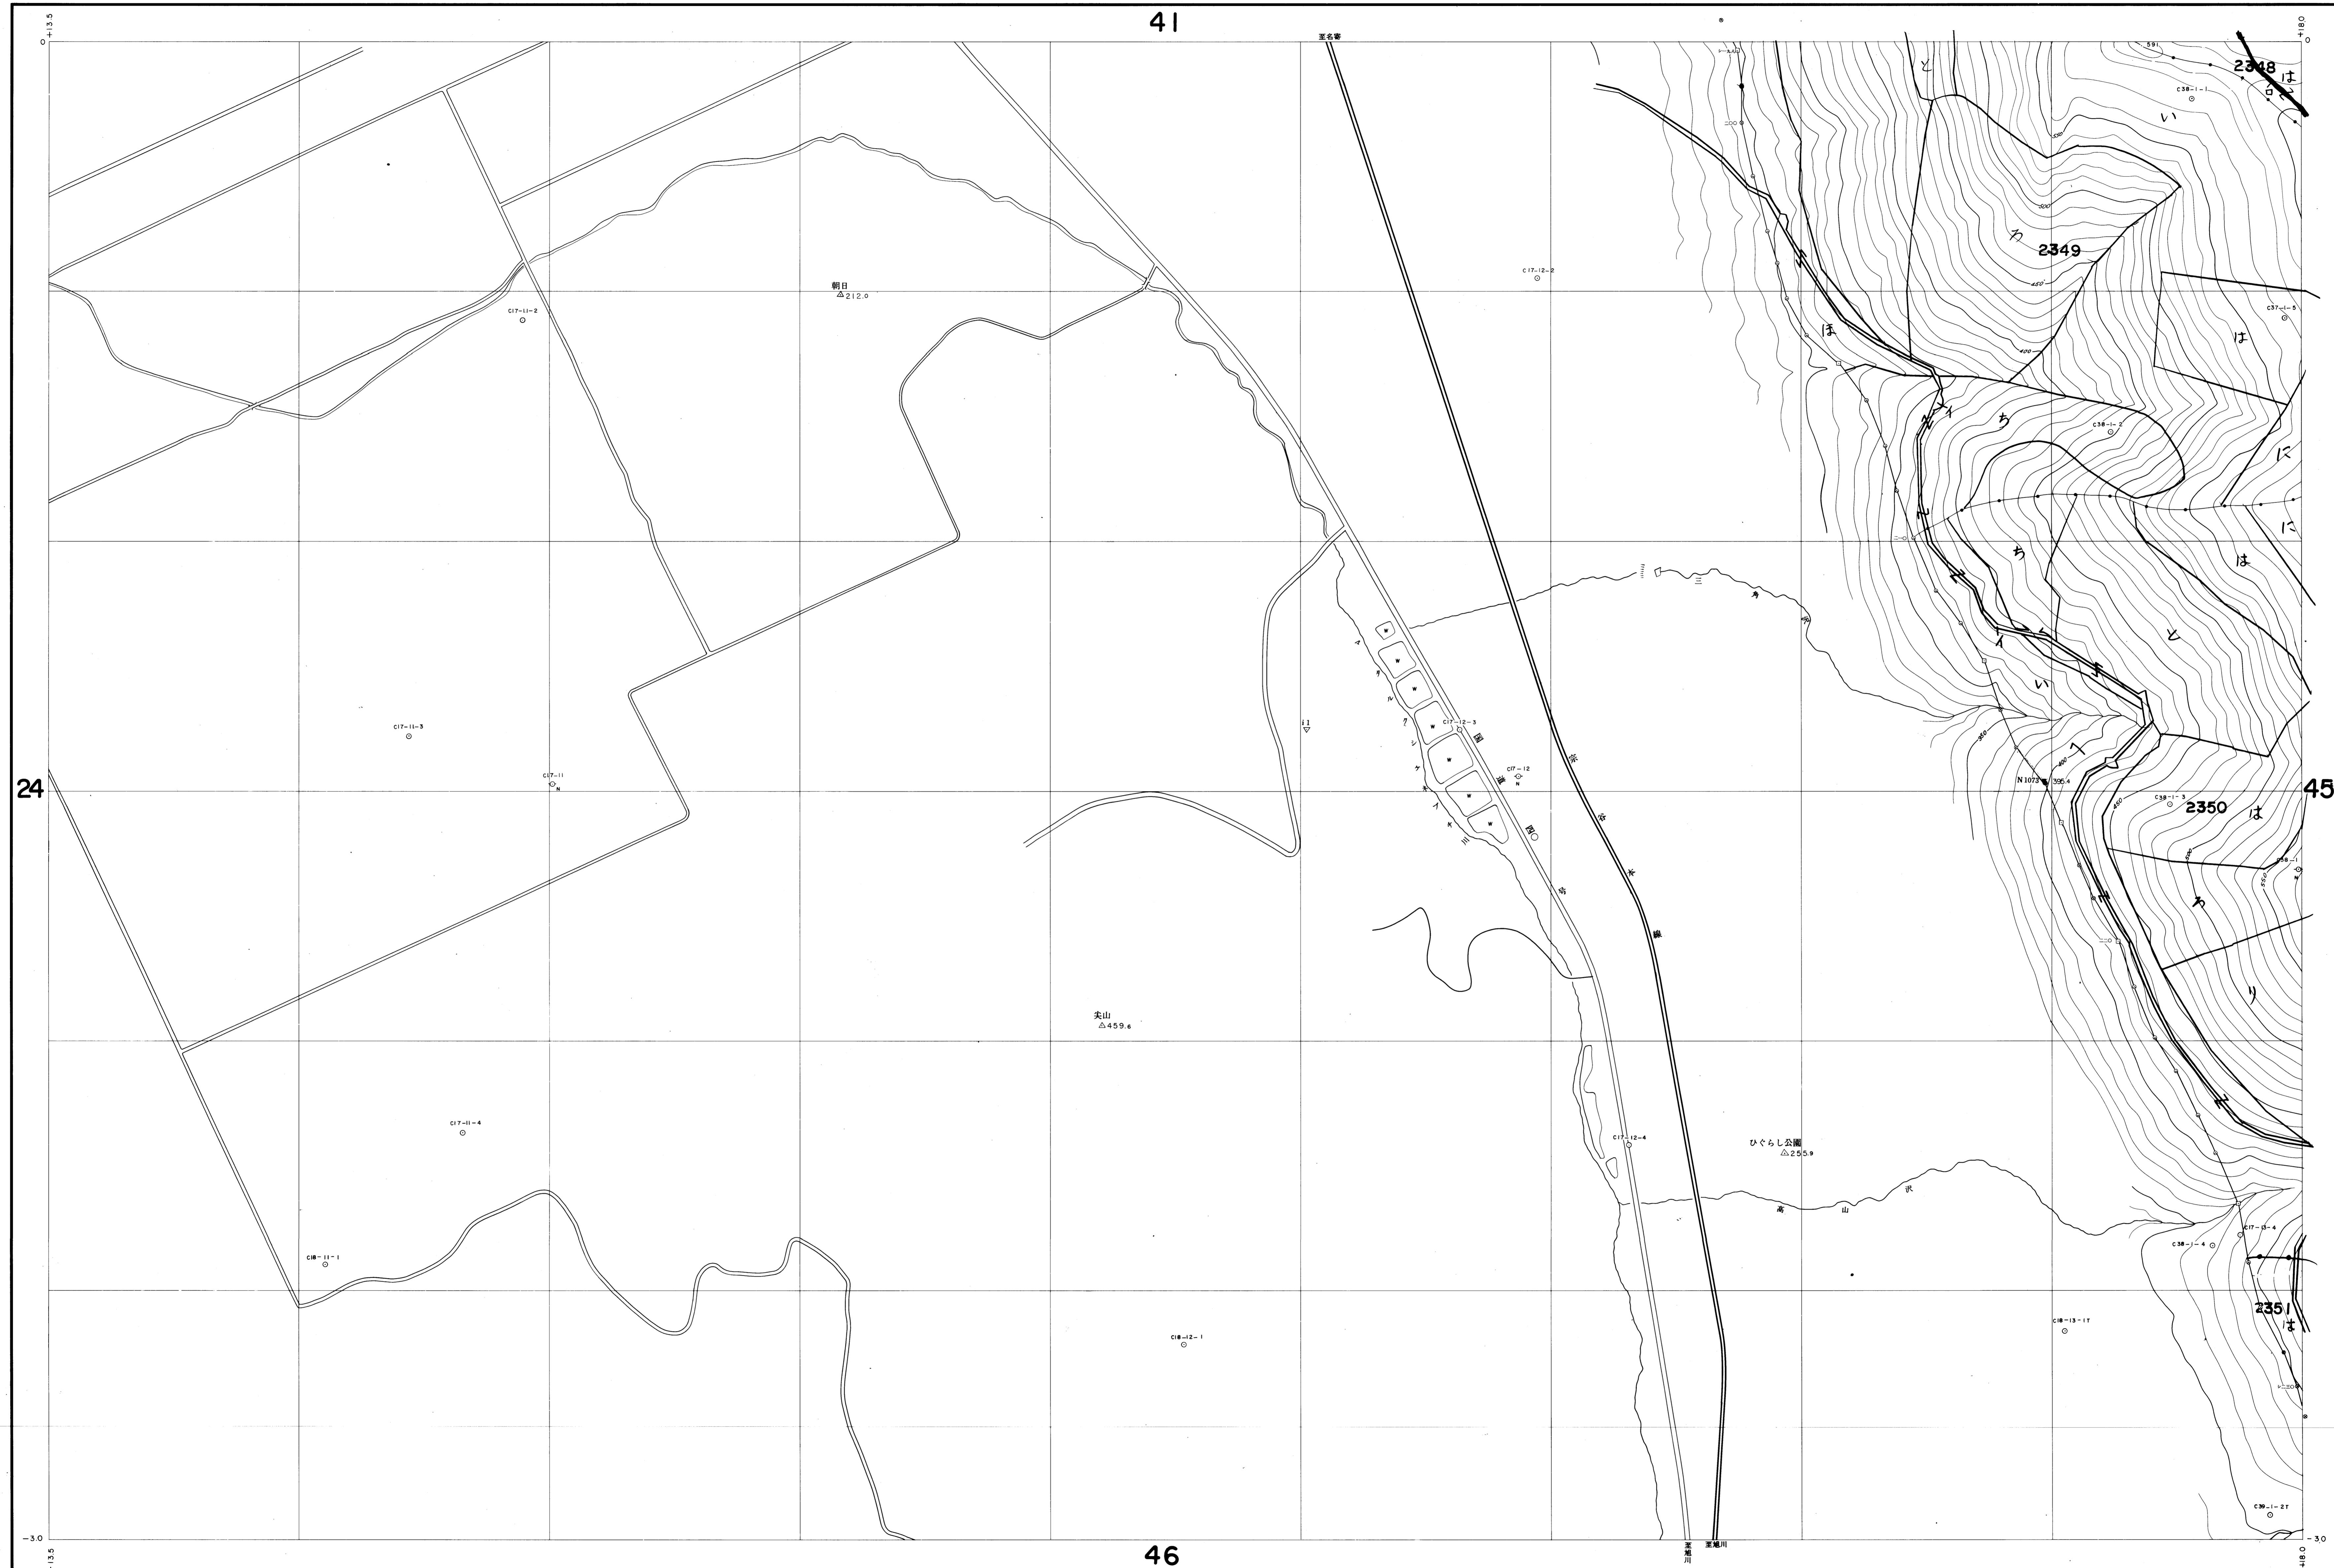

上川北部森林計画区
上川北部森林管理署基本図 44 (全52)

北海道森林管理局
士 44

(1) 昭和 年 月撮影空中写真(PPD-68-14C17 -11-13)
() 昭和 年 月撮影空中写真(140- C - -)
使用機械 ステレオメトリグラフ、カルシュプロッター